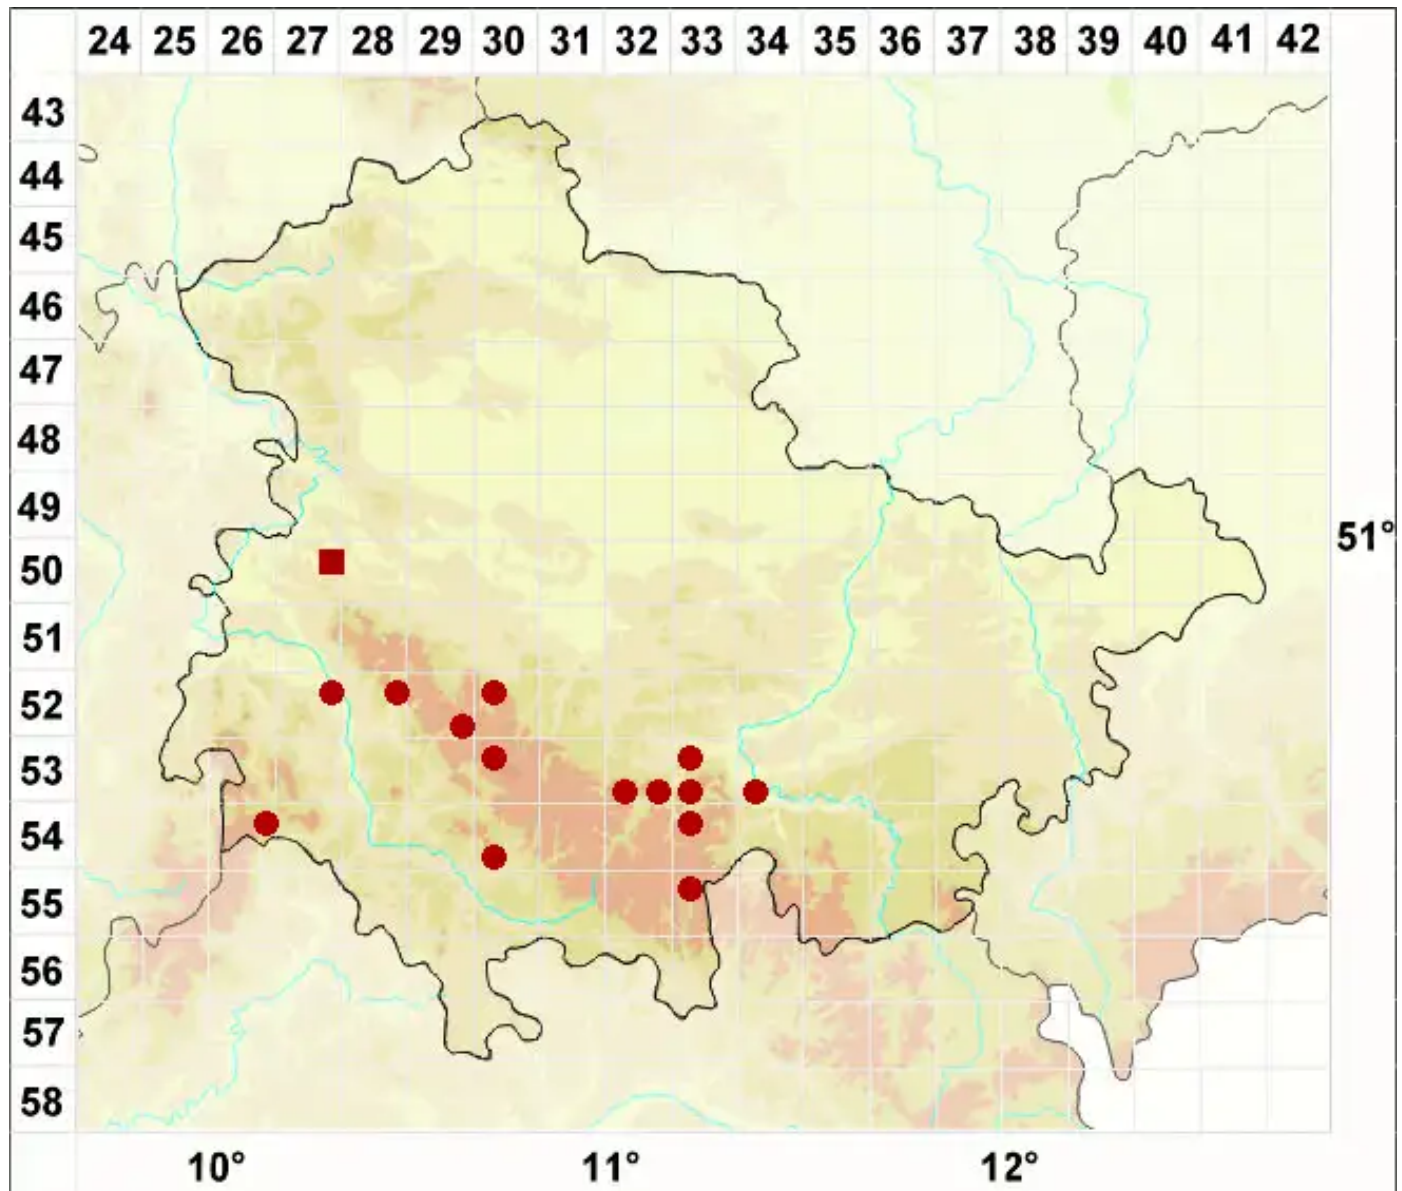

Cladonia borealis S. Stenroos

Nordische Scharlachflechte

Legende:

- Symbole:**
- Ausgefülltes Symbol:
Zeitraum von 1980 bis heute (Aktuelle Angabe)
 - Leeres Symbol:
Zeitraum vor 1980 (Altangabe)
 - Quadrat: Herbarbeleg