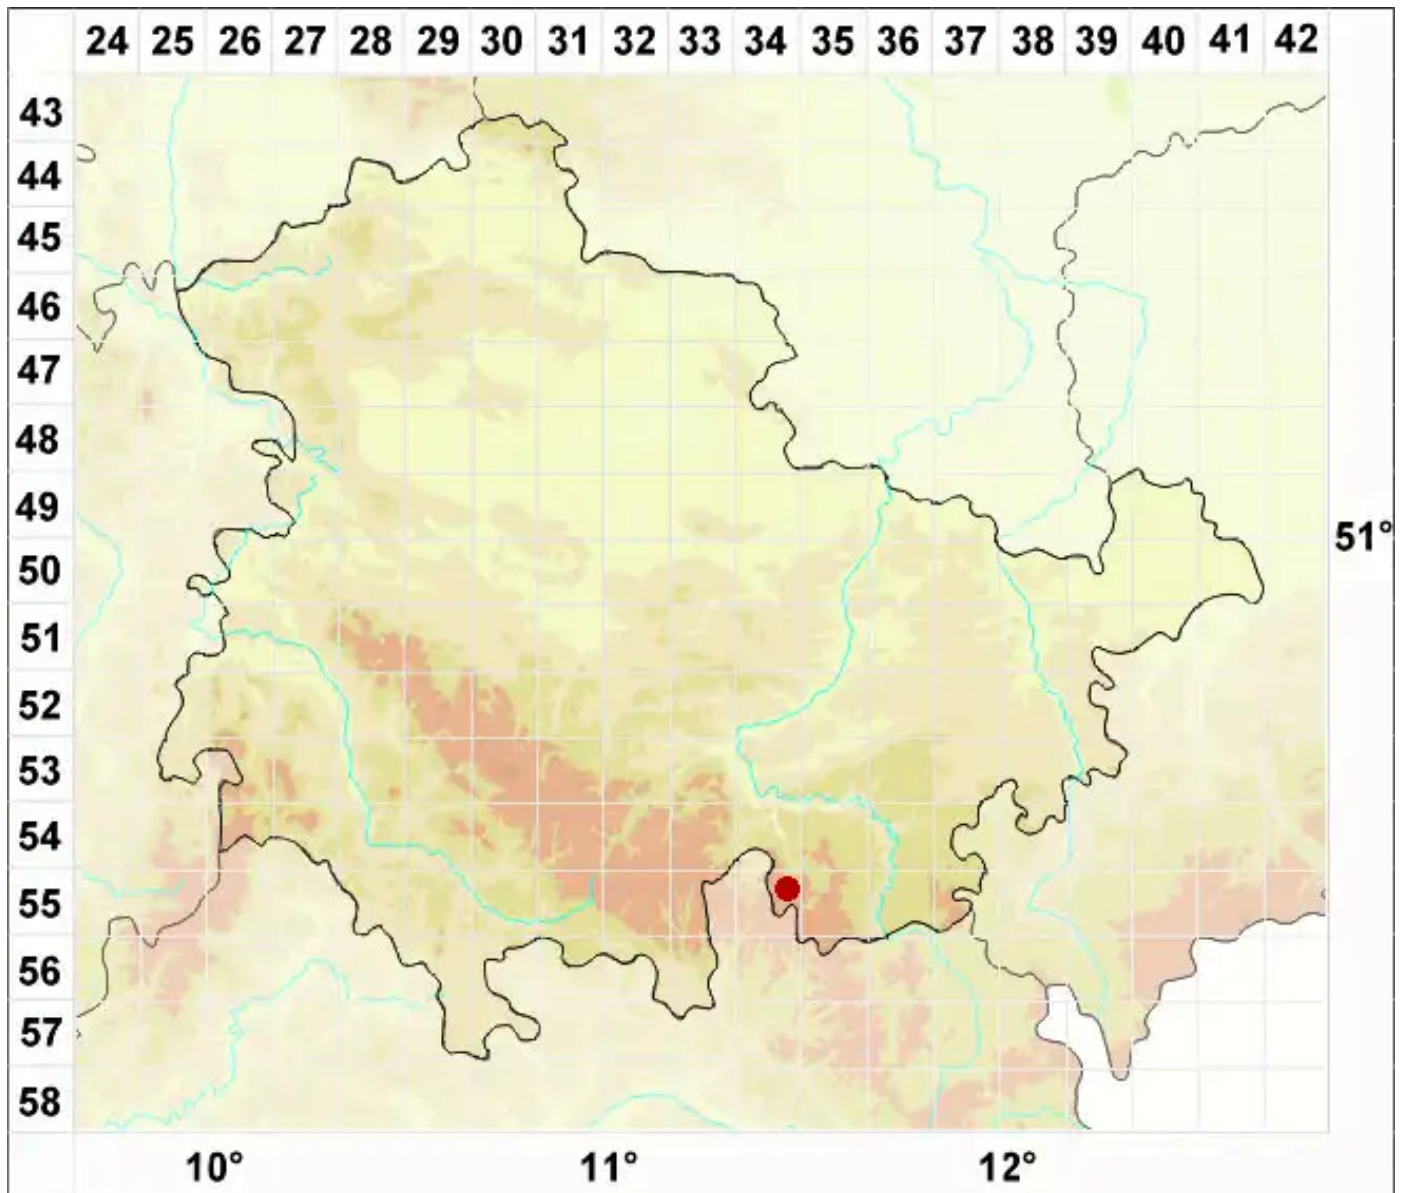

# Cladonia asahinae J. W. Thomson

Legende:

**Symbole:**

Ausgefülltes Symbol:  
Zeitraum von 1980 bis heute (Aktuelle Angabe)

Leeres Symbol:  
Zeitraum vor 1980 (Altangabe)

Quadrat: Herbarbeleg