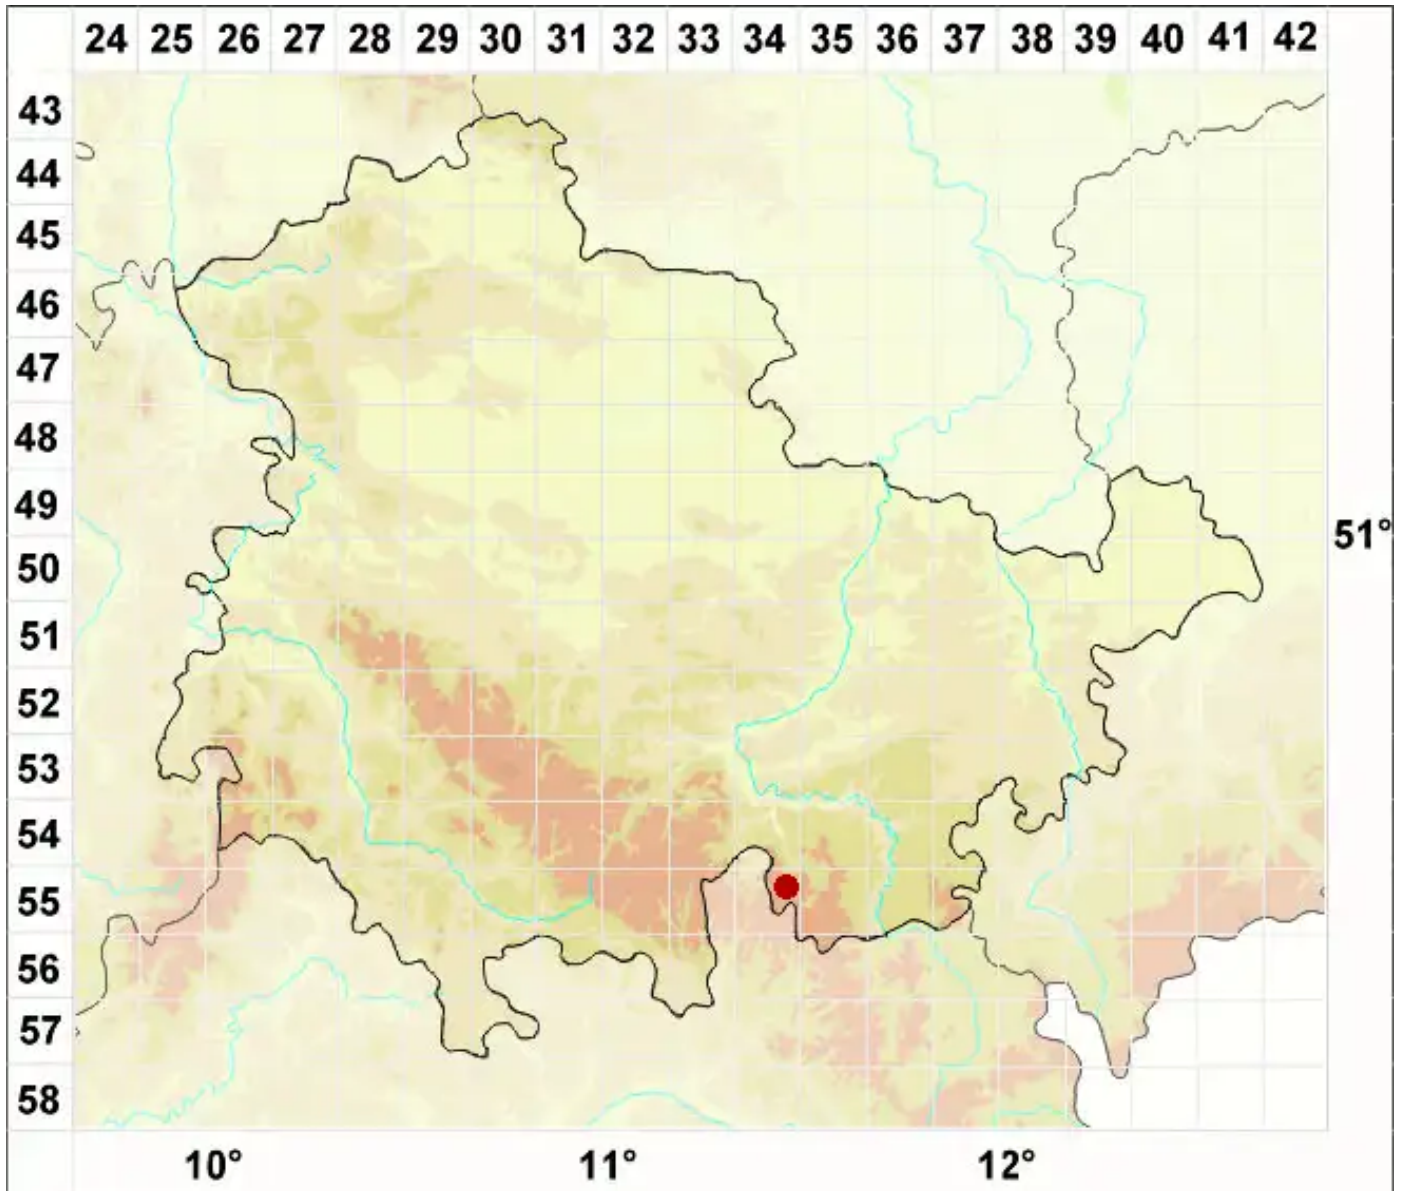

# Cladonia asahinae J. W. Thomson

Legende:

- Symbole:**  
Ausgefülltes Symbol:  
Zeitraum von 1980 bis heute (Aktuelle Angabe)  
Leeres Symbol:  
Zeitraum vor 1980 (Altangabe)  
Quadrat: Herbarbeleg