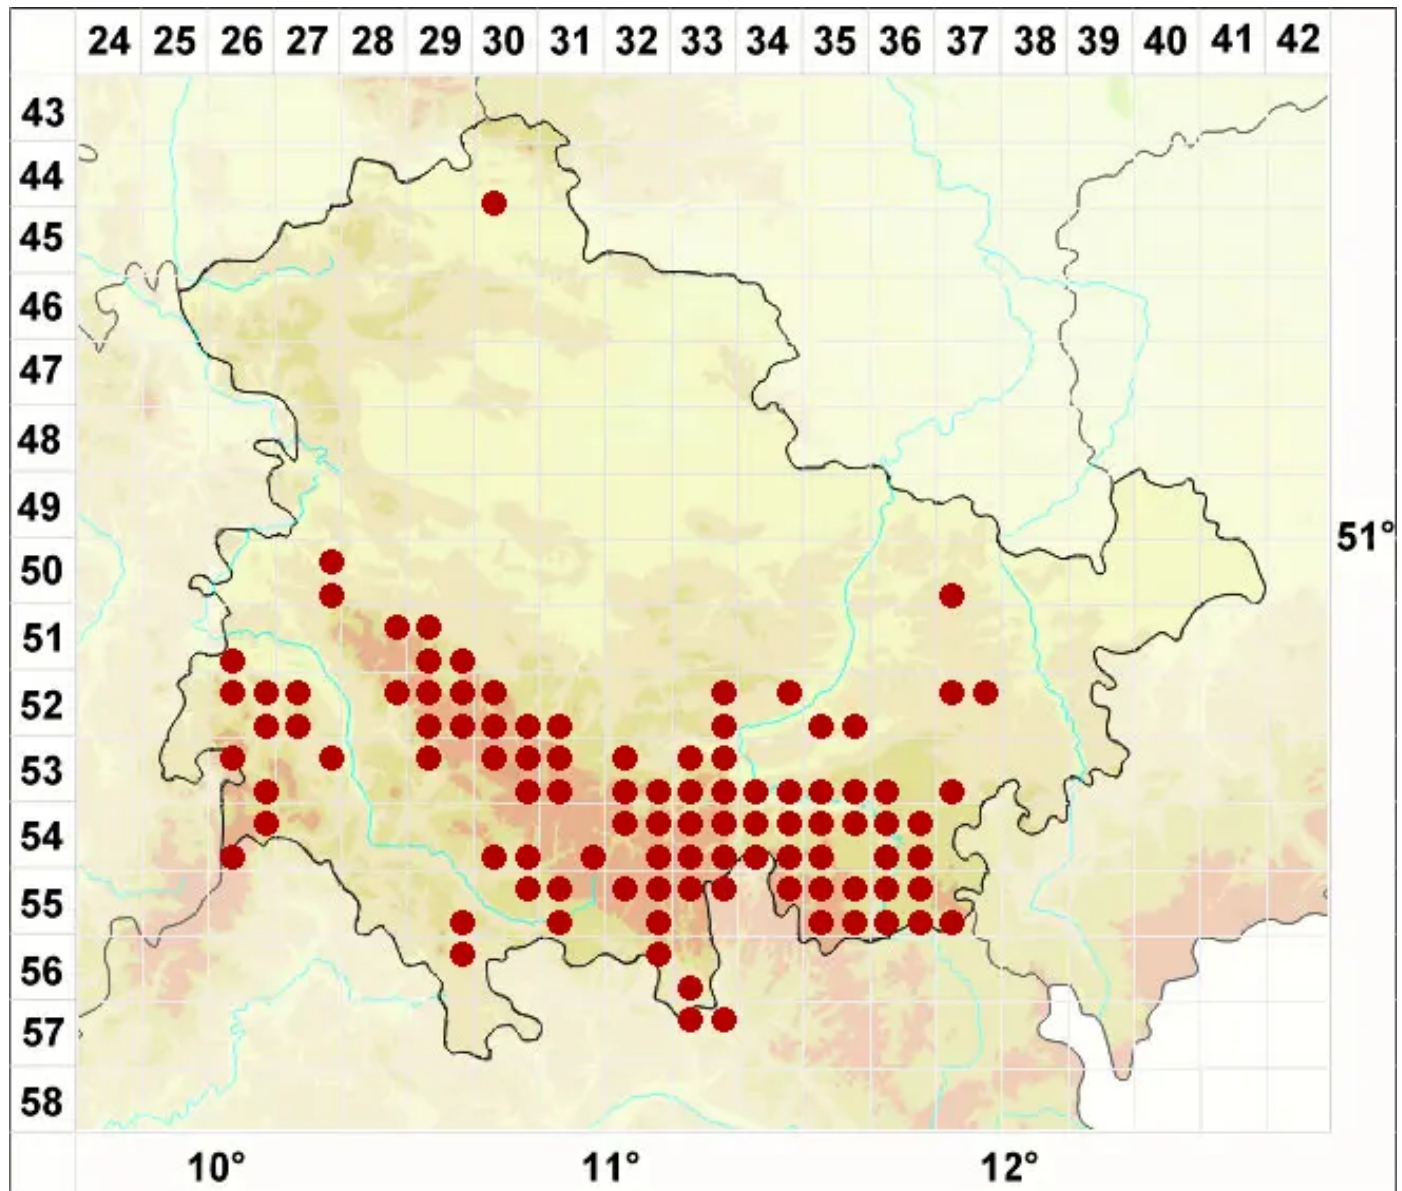

Cladonia arbuscula (Wallr.) Flot.

Sparrige Rentierflechte

Legende:

- Symbole:**
Ausgefülltes Symbol:
Zeitraum von 1980 bis heute (Aktuelle Angabe)
Leeres Symbol:
Zeitraum vor 1980 (Altangabe)
Quadrat: Herbarbeleg