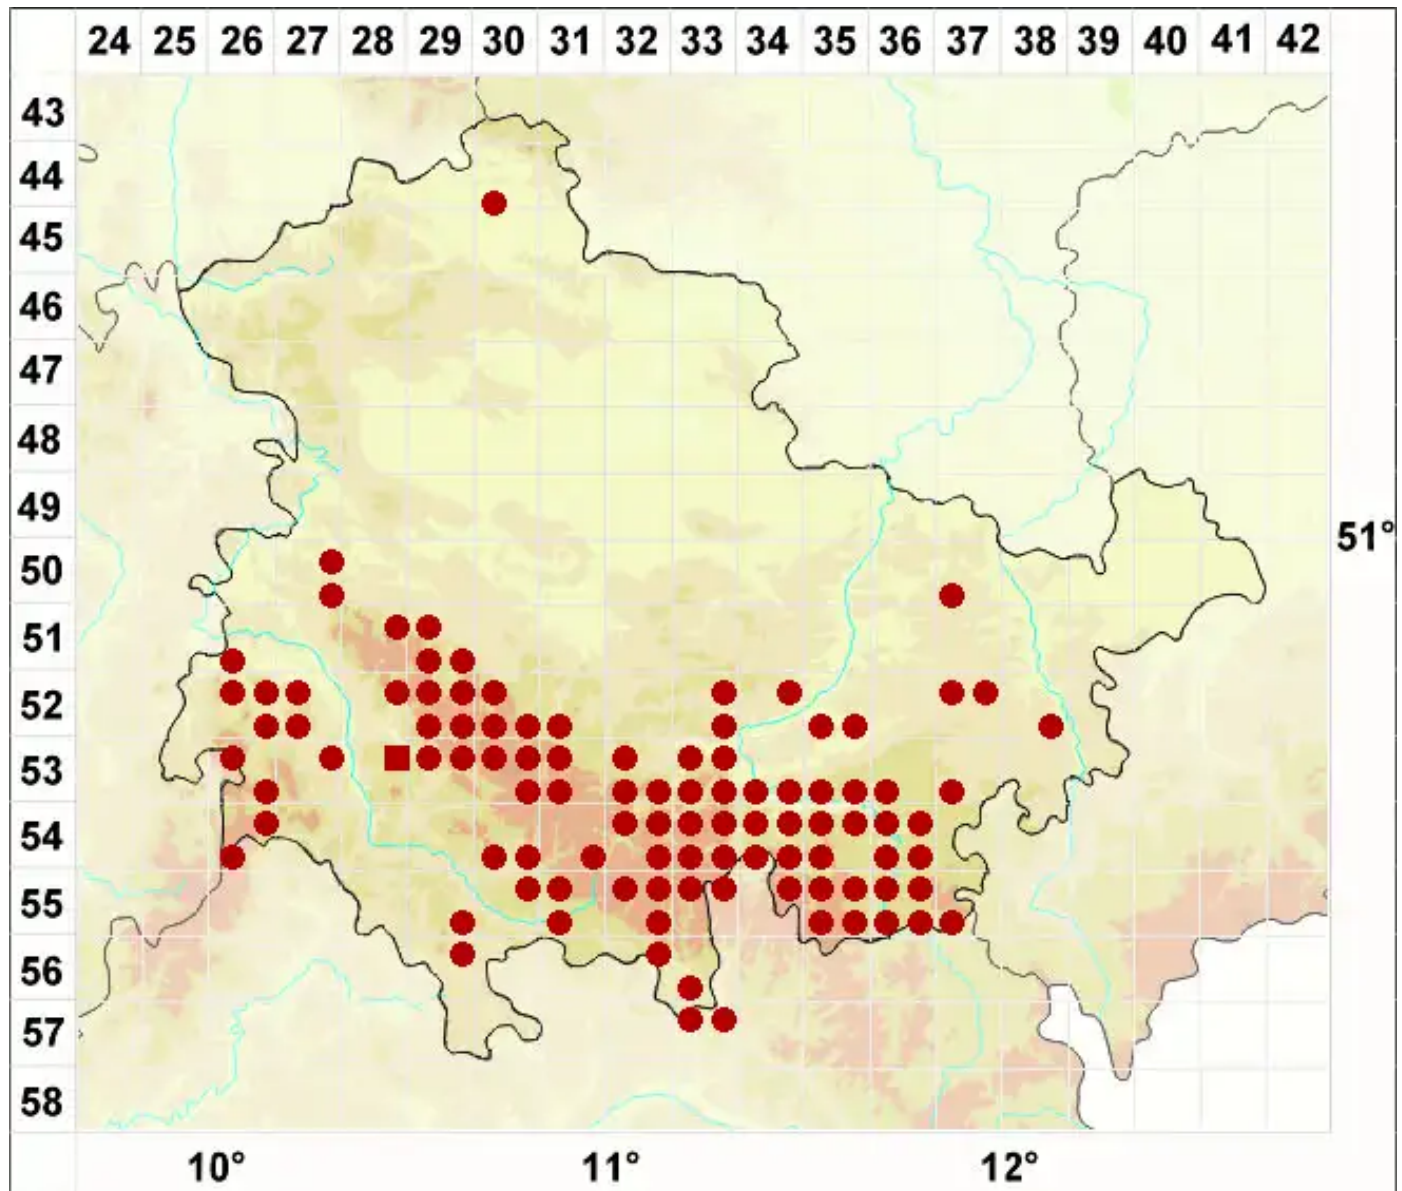

Cladonia arbuscula (Wallr.) Flot.

Sparrige Rentierflechte

Legende:

- Symbole:**
- Ausgefülltes Symbol:
Zeitraum von 1980 bis heute (Aktuelle Angabe)
 - Leeres Symbol:
Zeitraum vor 1980 (Altangabe)
 - Quadrat: Herbarbeleg