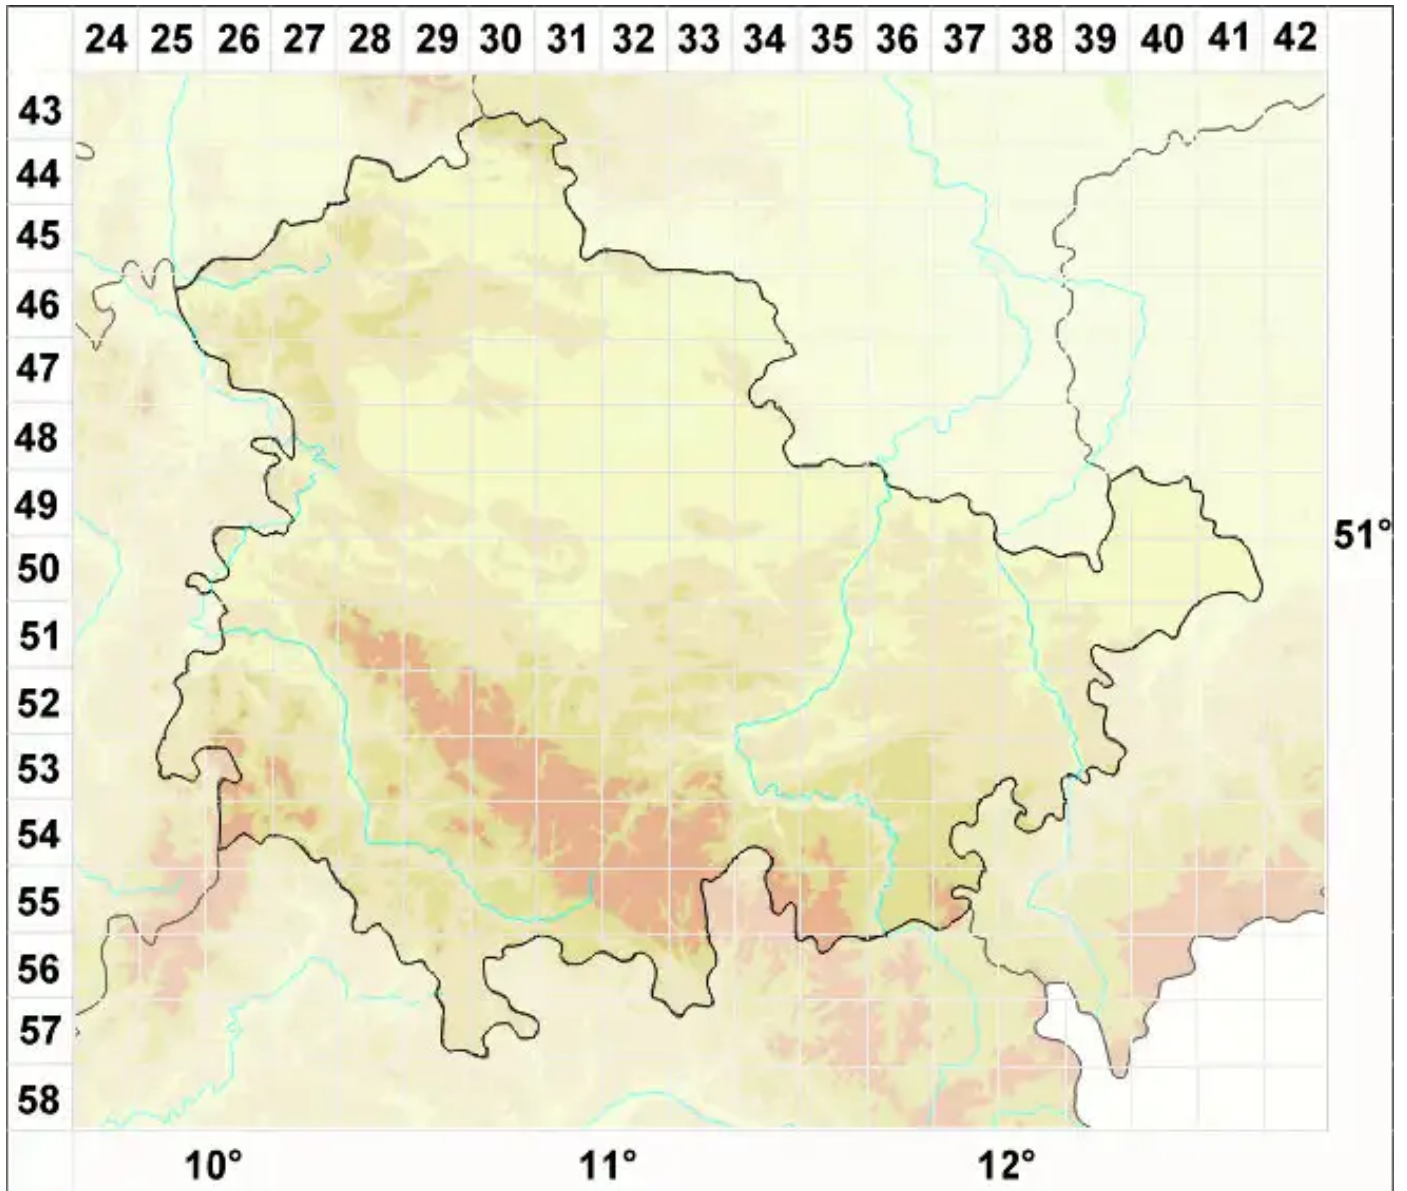

Cladonia arbuscula subsp. squarrosa (Wallr.) Ruoss

Legende:

Symbole:
Ausgefülltes Symbol:
Zeitraum von 1980 bis heute (Aktuelle Angabe)
Leeres Symbol:
Zeitraum vor 1980 (Altangabe)
Quadrat: Herbarbeleg