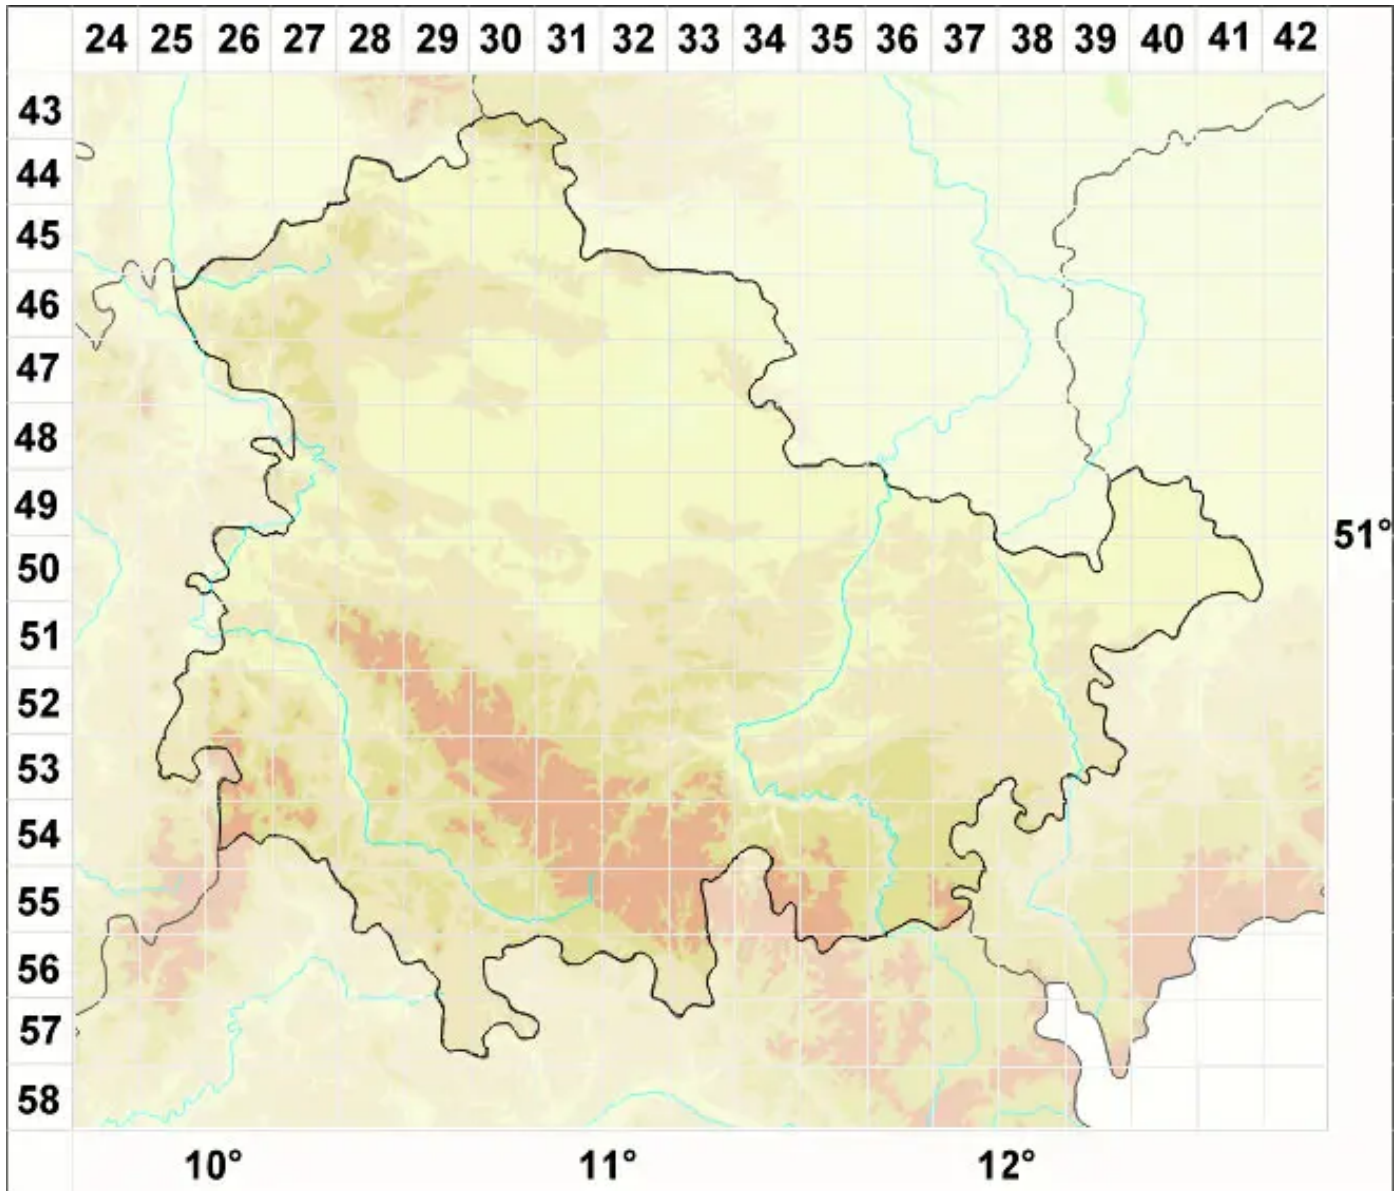

Cladonia arbuscula subsp. squarrosa (Wallr.) Ruoss

Legende:

Symbole:
Ausgefülltes Symbol:
Zeitraum von 1980 bis heute (Aktuelle Angabe)
Leeres Symbol:
Zeitraum vor 1980 (Altangabe)
Quadrat: Herbarbeleg