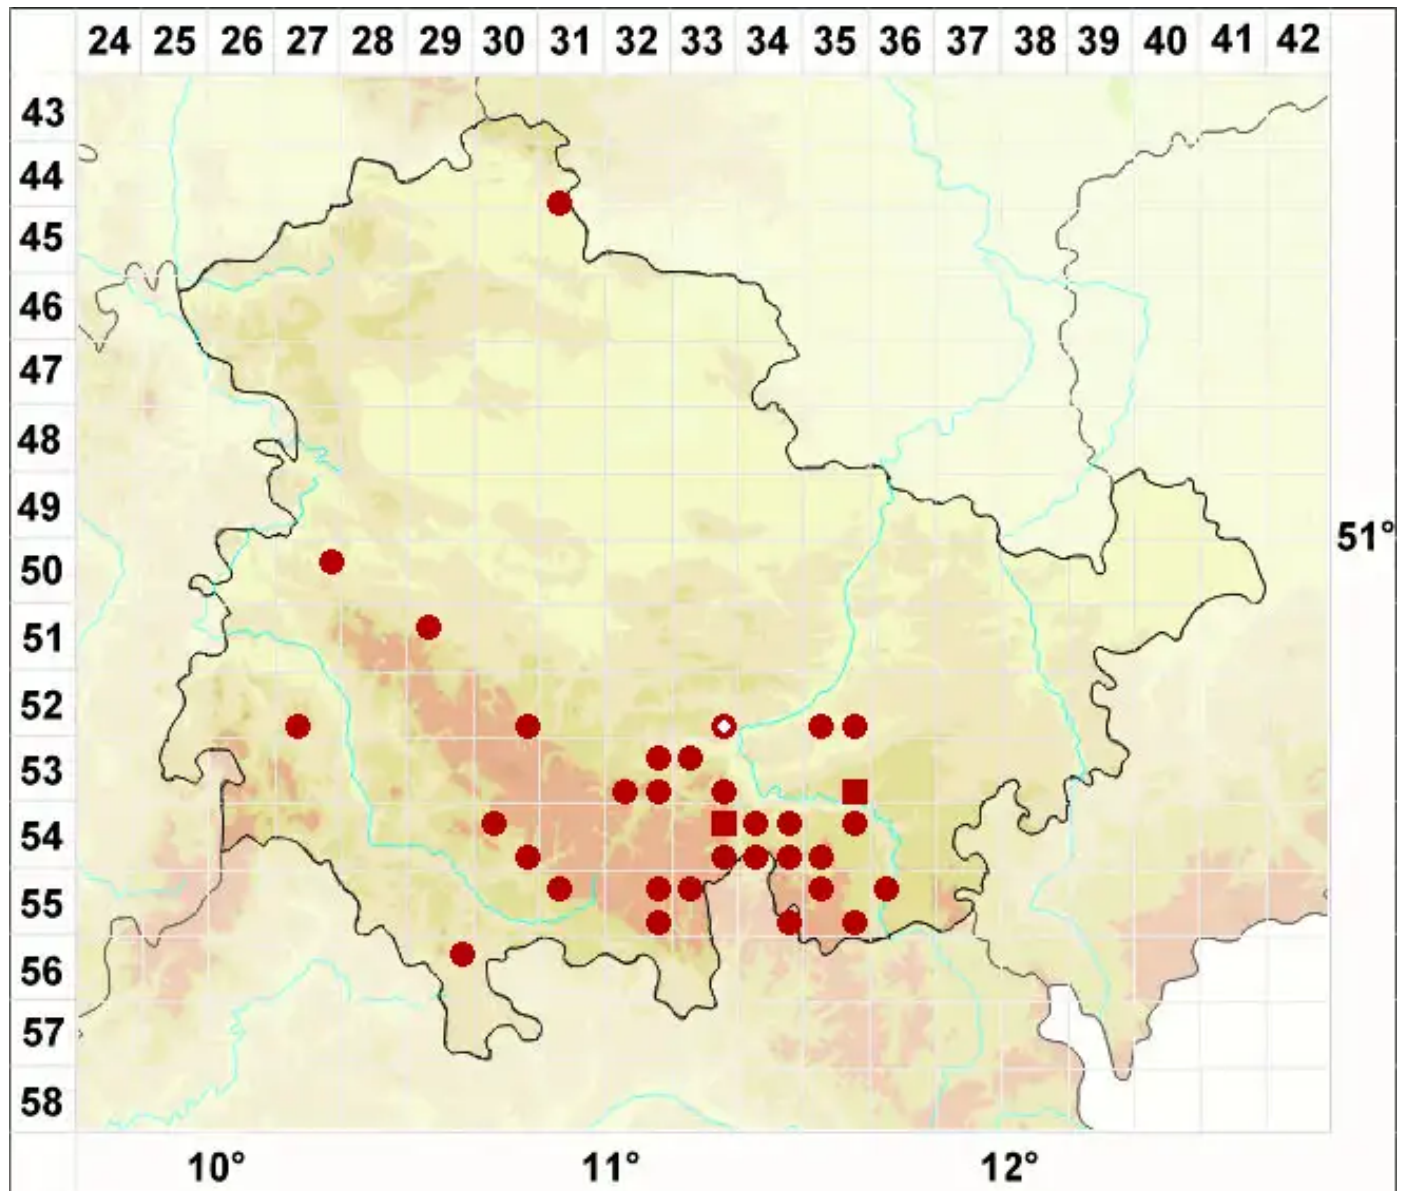

Cladonia mitis Sandst.

Milde Rentierflechte

Legende:

- Symbole:**
Ausgefülltes Symbol:
Zeitraum von 1980 bis heute (Aktuelle Angabe)
Leeres Symbol:
Zeitraum vor 1980 (Altangabe)
Quadrat: Herbarbeleg