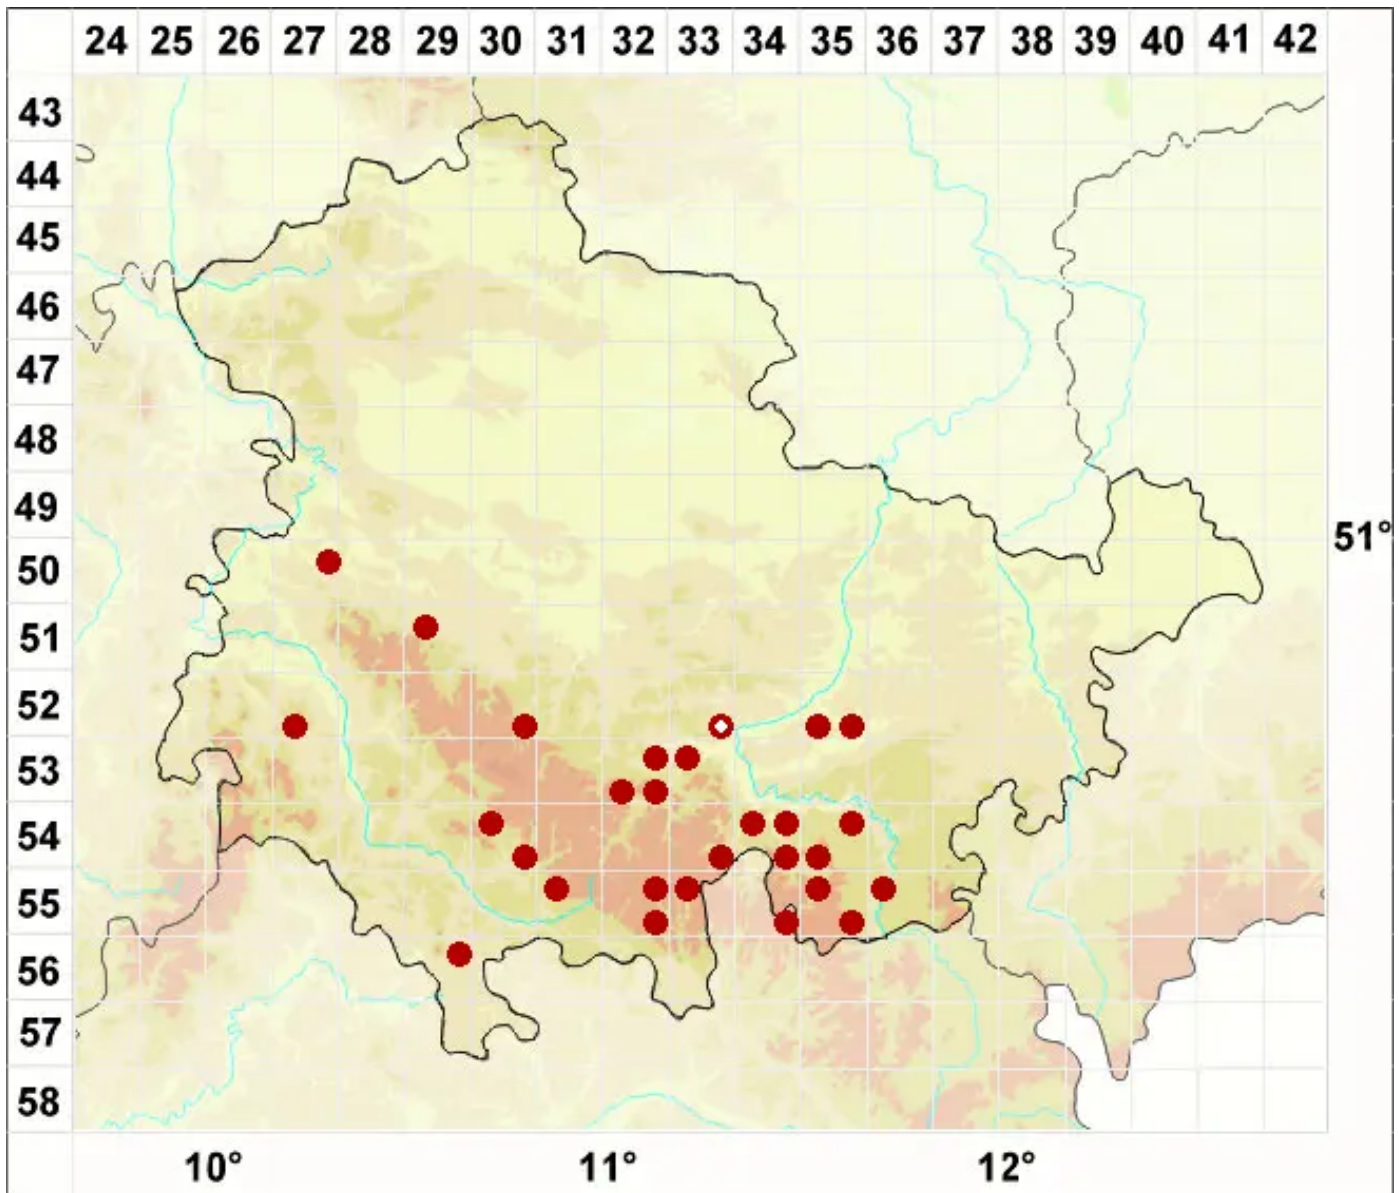

Cladonia mitis Sandst.

Milde Rentierflechte

Legende:

Symbole:

Ausgefülltes Symbol:
Zeitraum von 1980 bis heute (Aktuelle Angabe)

Leeres Symbol:
Zeitraum vor 1980 (Altangabe)

Quadrat: Herbarbeleg