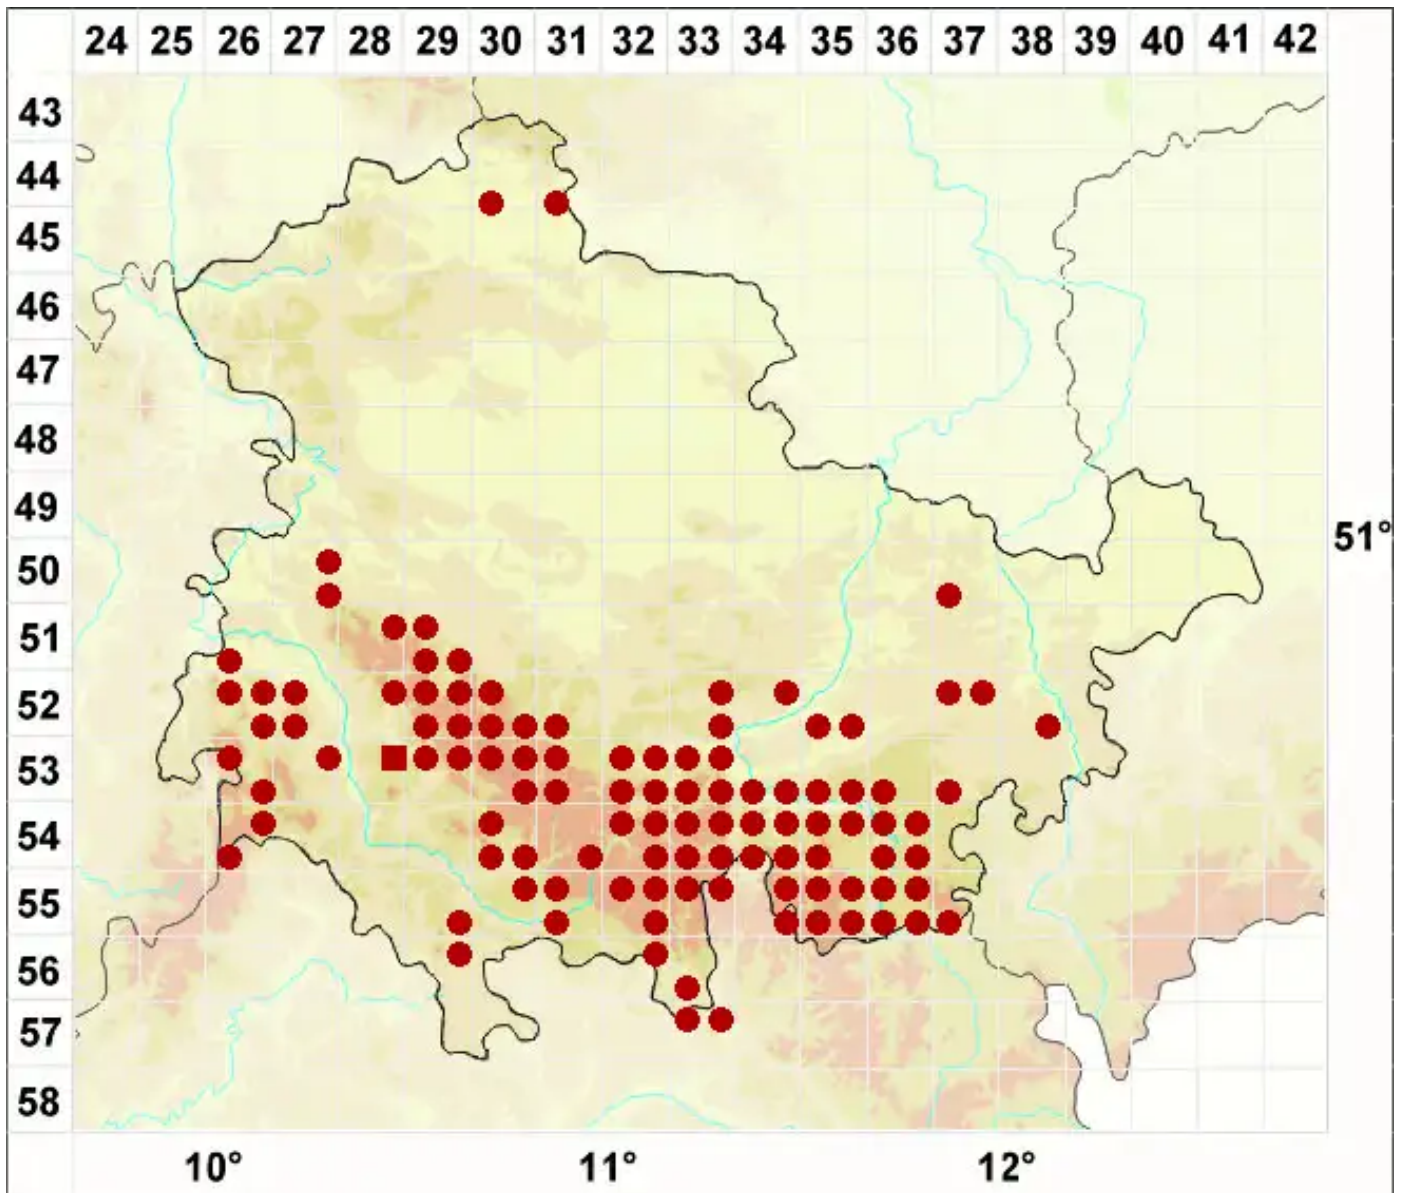

Cladonia arbuscula agg.

Legende:

- Symbole:**
- Ausgefülltes Symbol:
Zeitraum von 1980 bis heute (Aktuelle Angabe)
 - Leeres Symbol:
Zeitraum vor 1980 (Altangabe)
 - Quadrat: Herbarbeleg