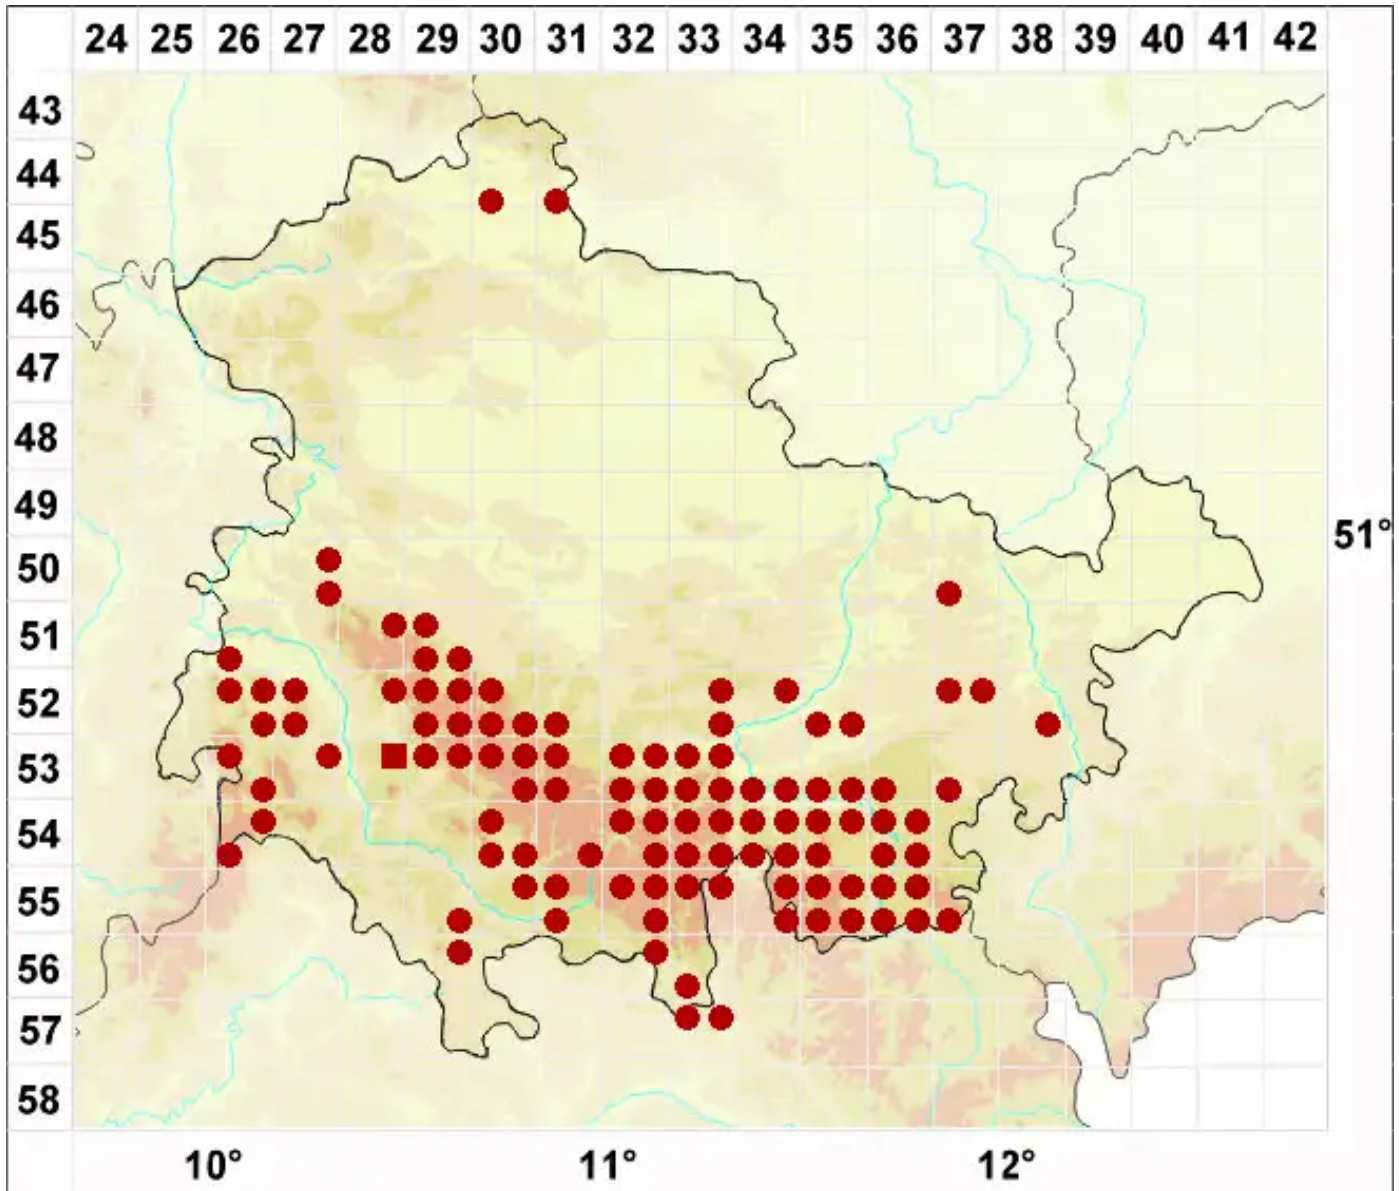

Cladonia arbuscula agg.

Legende:

Symbole:

Ausgefülltes Symbol:
Zeitraum von 1980 bis heute (Aktuelle Angabe)

Leeres Symbol:
Zeitraum vor 1980 (Altangabe)

Quadrat: Herbarbeleg