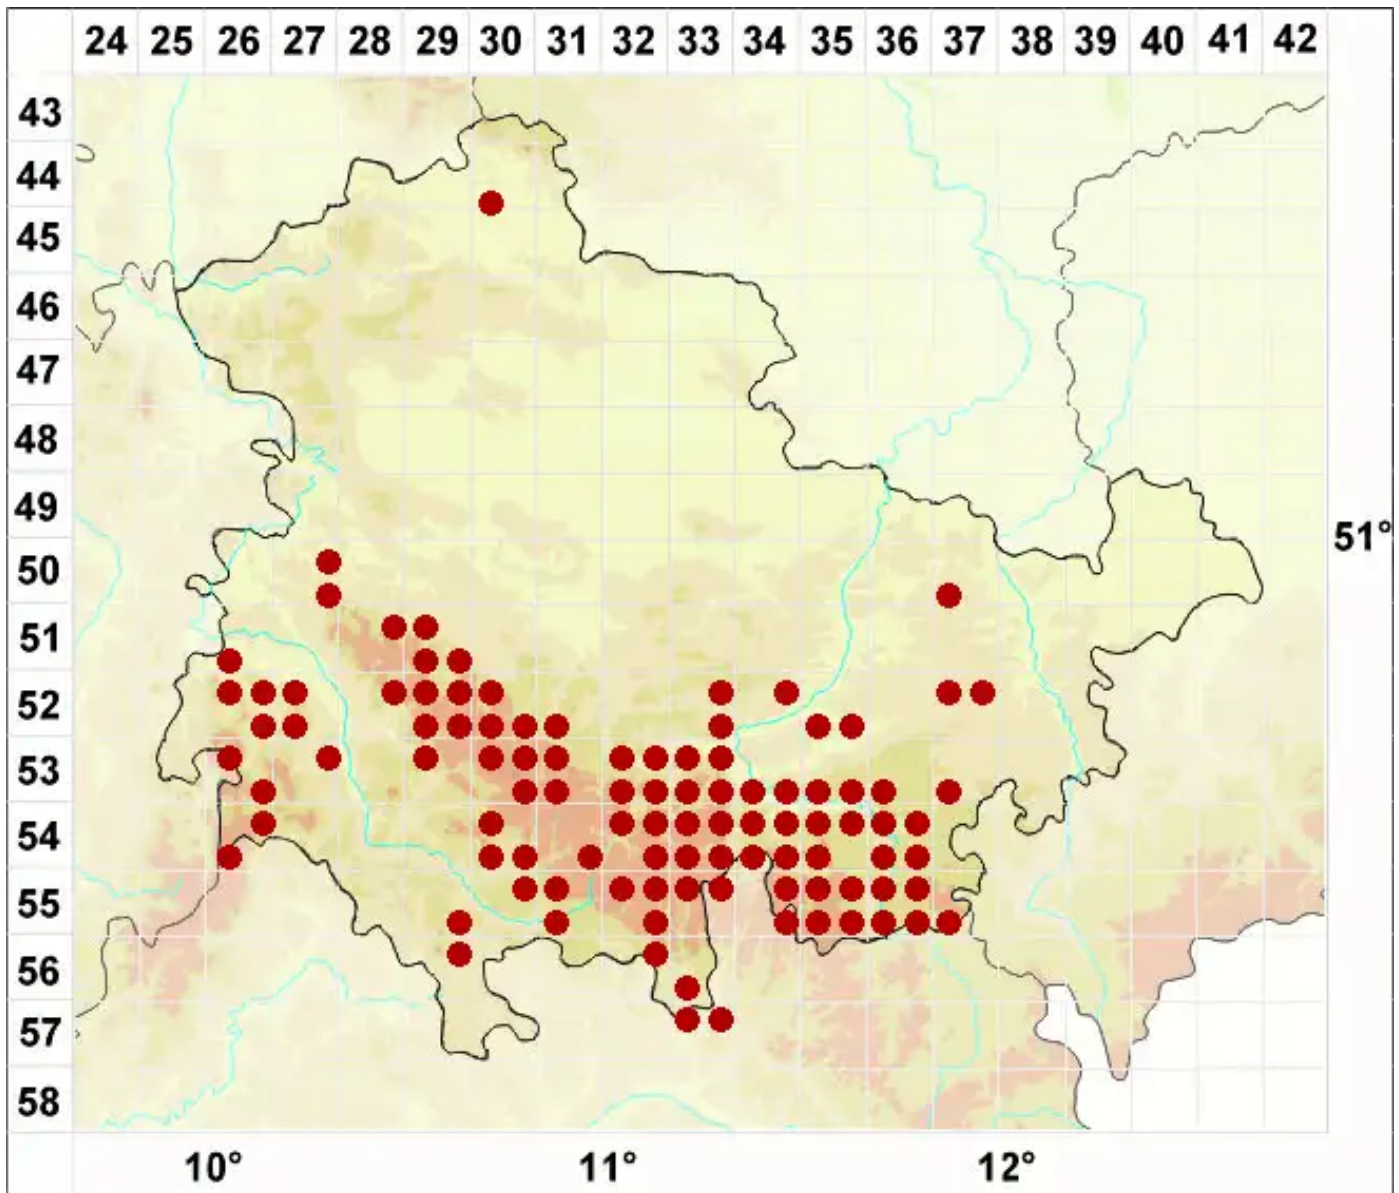

Cladonia arbuscula agg.

Legende:

Symbole:

Ausgefülltes Symbol:
Zeitraum von 1980 bis heute (Aktuelle Angabe)

Leeres Symbol:
Zeitraum vor 1980 (Altangabe)

Quadrat: Herbarbeleg