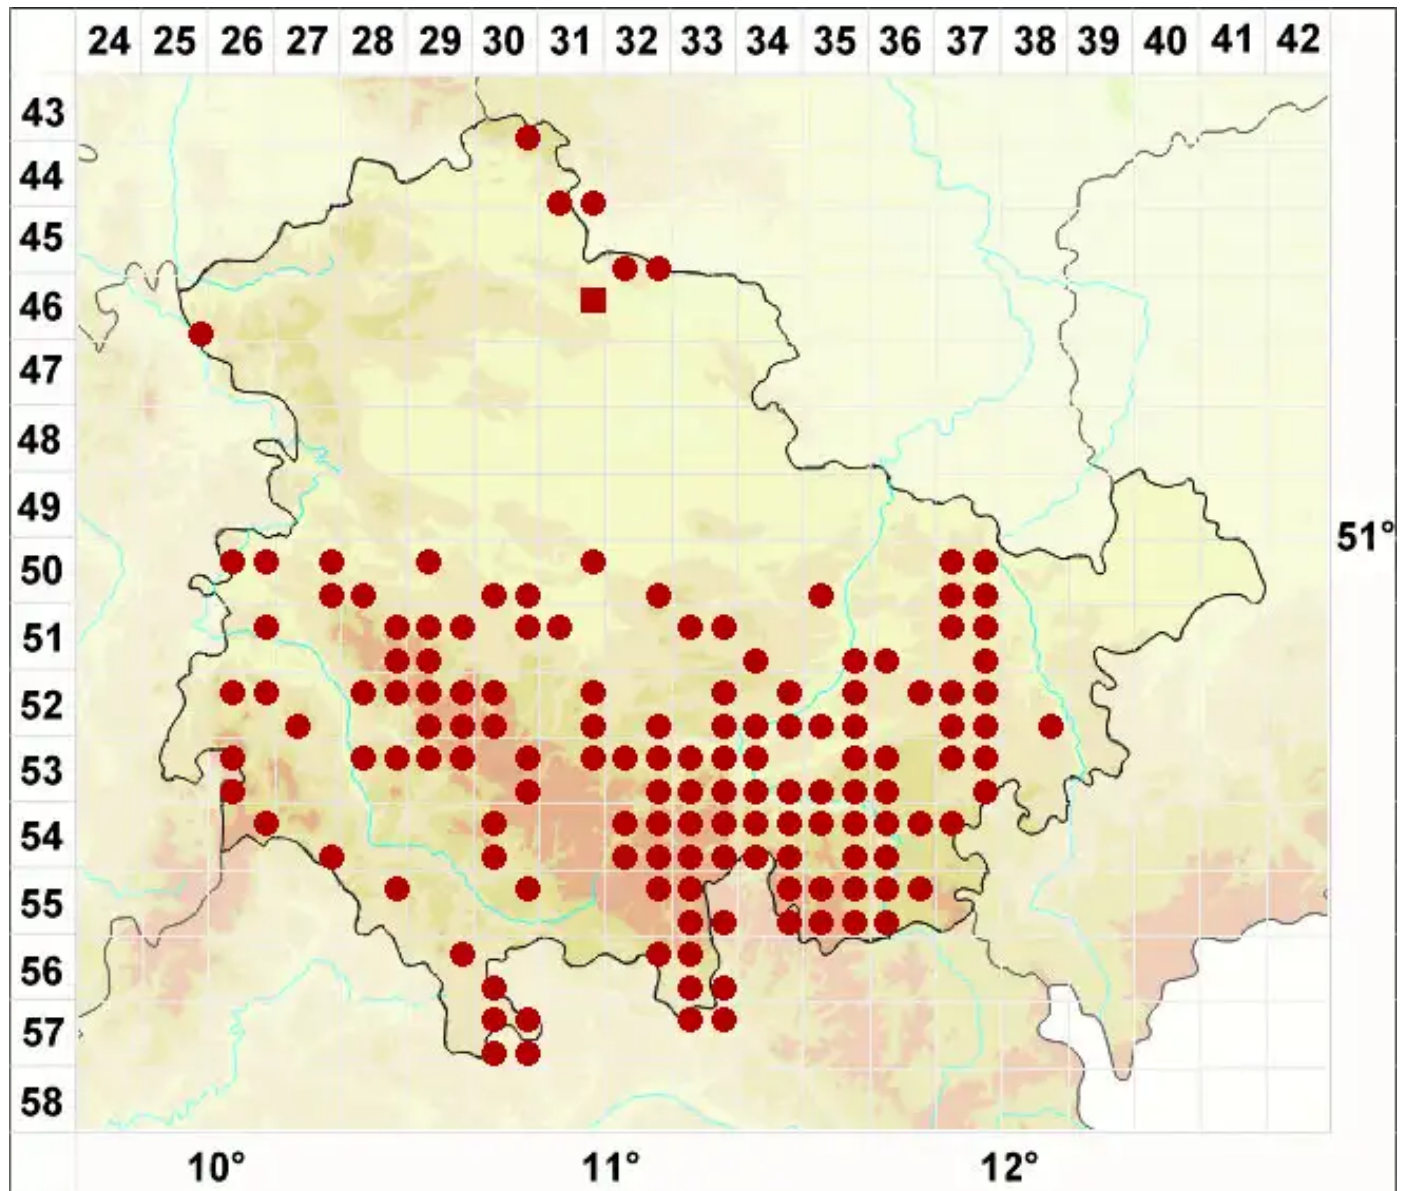

Cladonia ramulosa (With.) J. R. Laundon

Ästige Becherflechte

Legende:

- Symbole:**
- Ausgefülltes Symbol:
Zeitraum von 1980 bis heute (Aktuelle Angabe)
 - Leeres Symbol:
Zeitraum vor 1980 (Altangabe)
 - Quadrat: Herbarbeleg