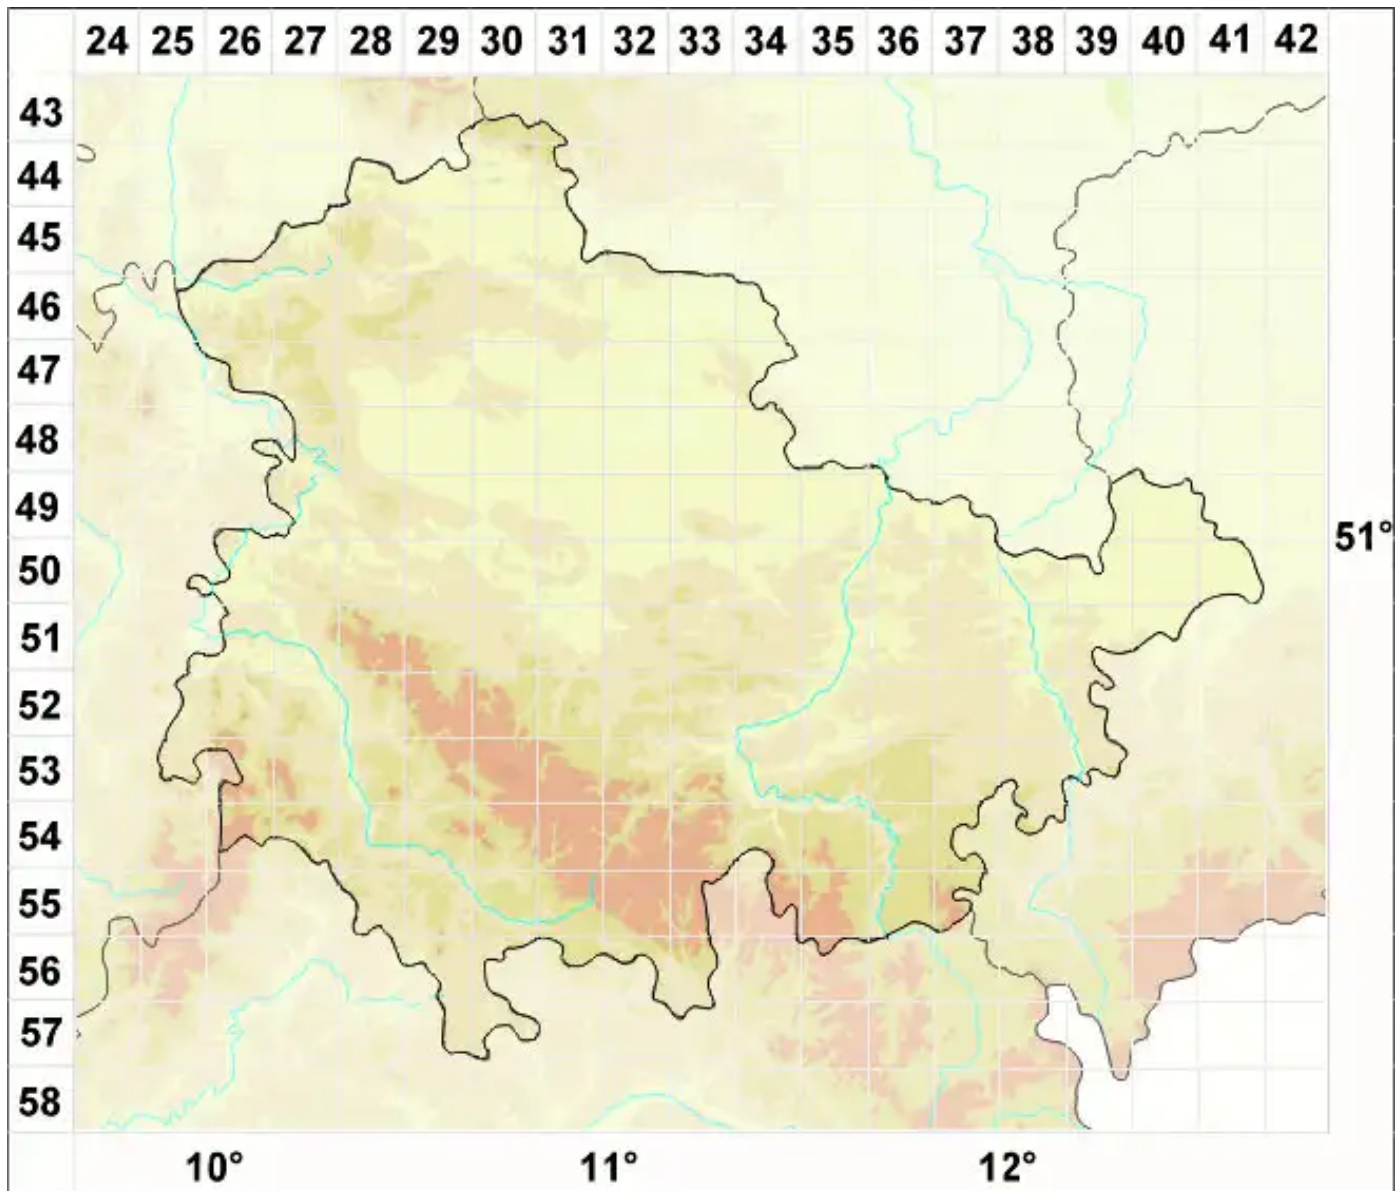

Cladonia amaurocraea (Flörke) Schaer.

Große Säulenflechte

Legende:

Symbole:

Ausgefülltes Symbol:
Zeitraum von 1980 bis heute (Aktuelle Angabe)

Leeres Symbol:
Zeitraum vor 1980 (Altangabe)

Quadrat: Herbarbeleg