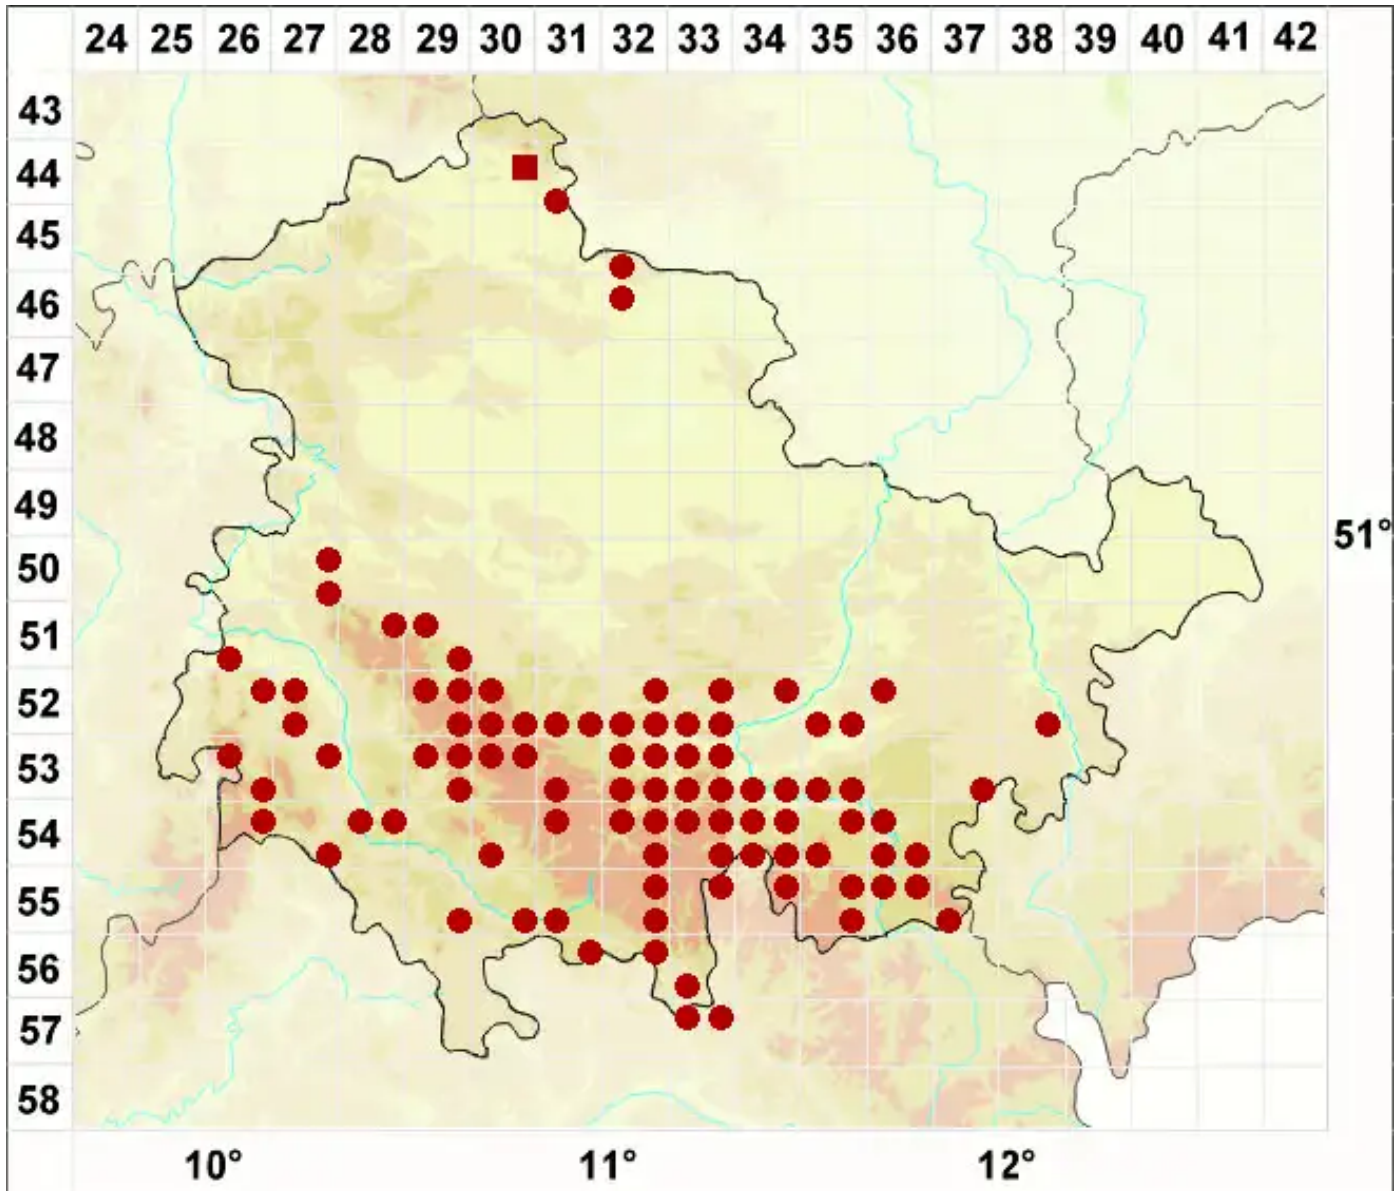

# Cladonia portentosa (Dufour) Coem.

Ebenästige Rentierflechte

Legende:

- Symbole:**
- Ausgefülltes Symbol:  
Zeitraum von 1980 bis heute (Aktuelle Angabe)
  - Leeres Symbol:  
Zeitraum vor 1980 (Altangabe)
  - Quadrat: Herbarbeleg