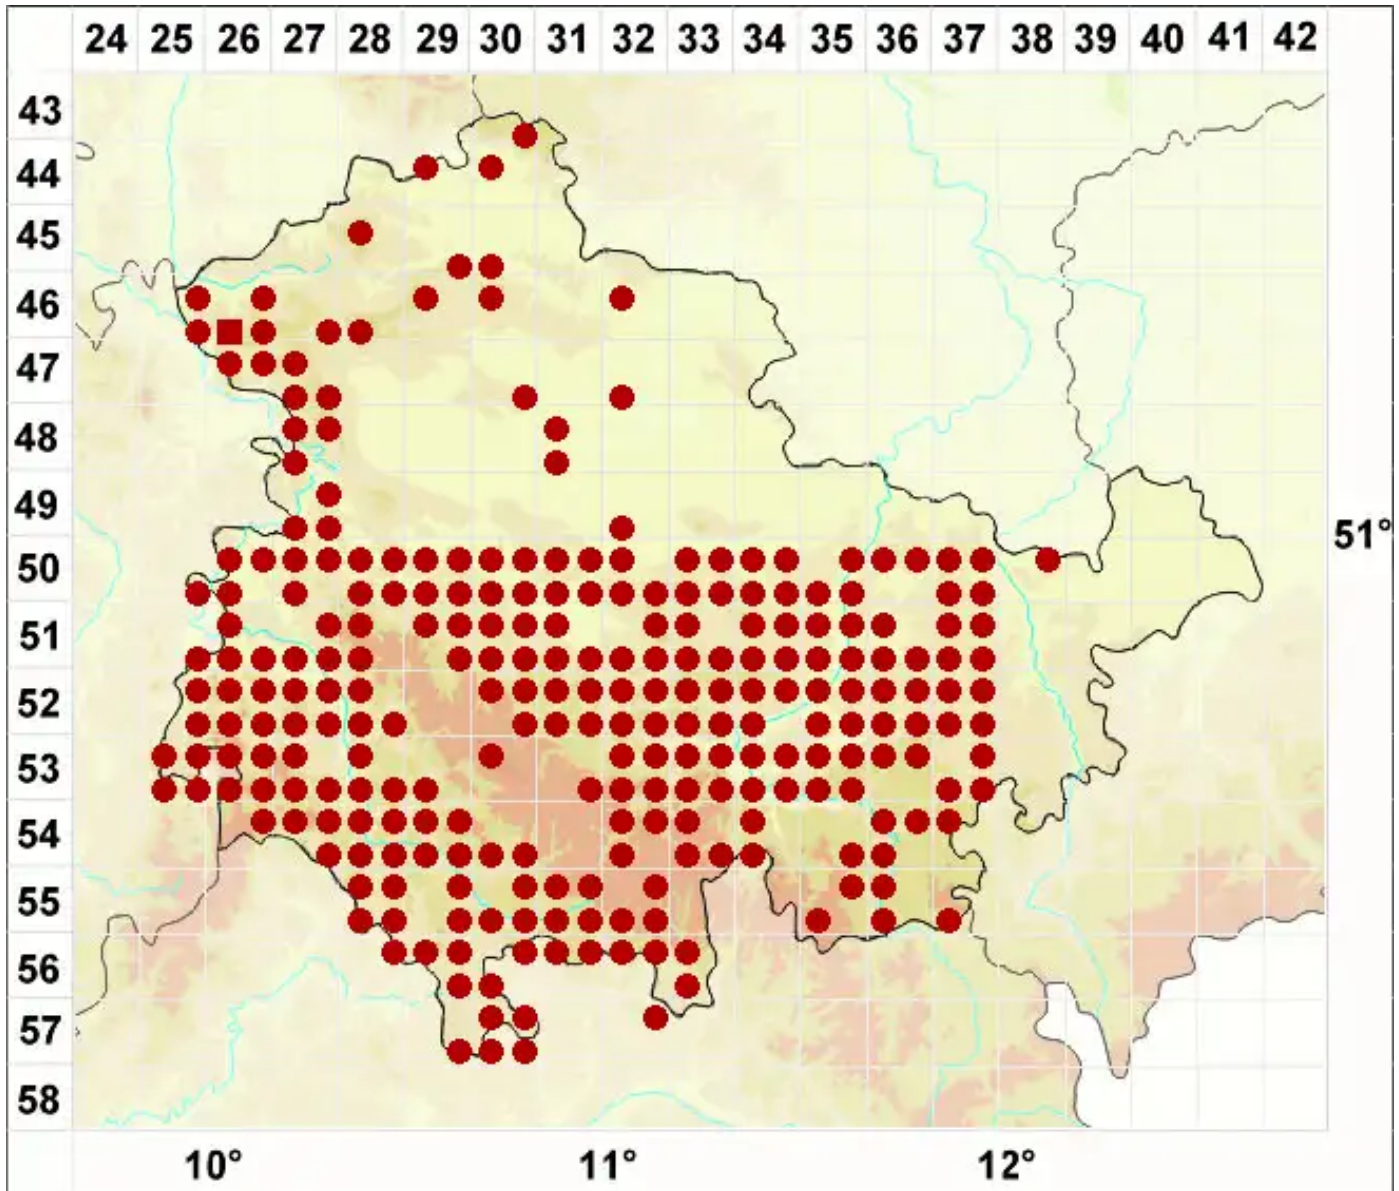

Aspicilia contorta (Hoffm.) Kremp.

Legende:

- Symbole:**
- Ausgefülltes Symbol:
Zeitraum von 1980 bis heute (Aktuelle Angabe)
 - Leeres Symbol:
Zeitraum vor 1980 (Altangabe)
 - Quadrat: Herbarbeleg