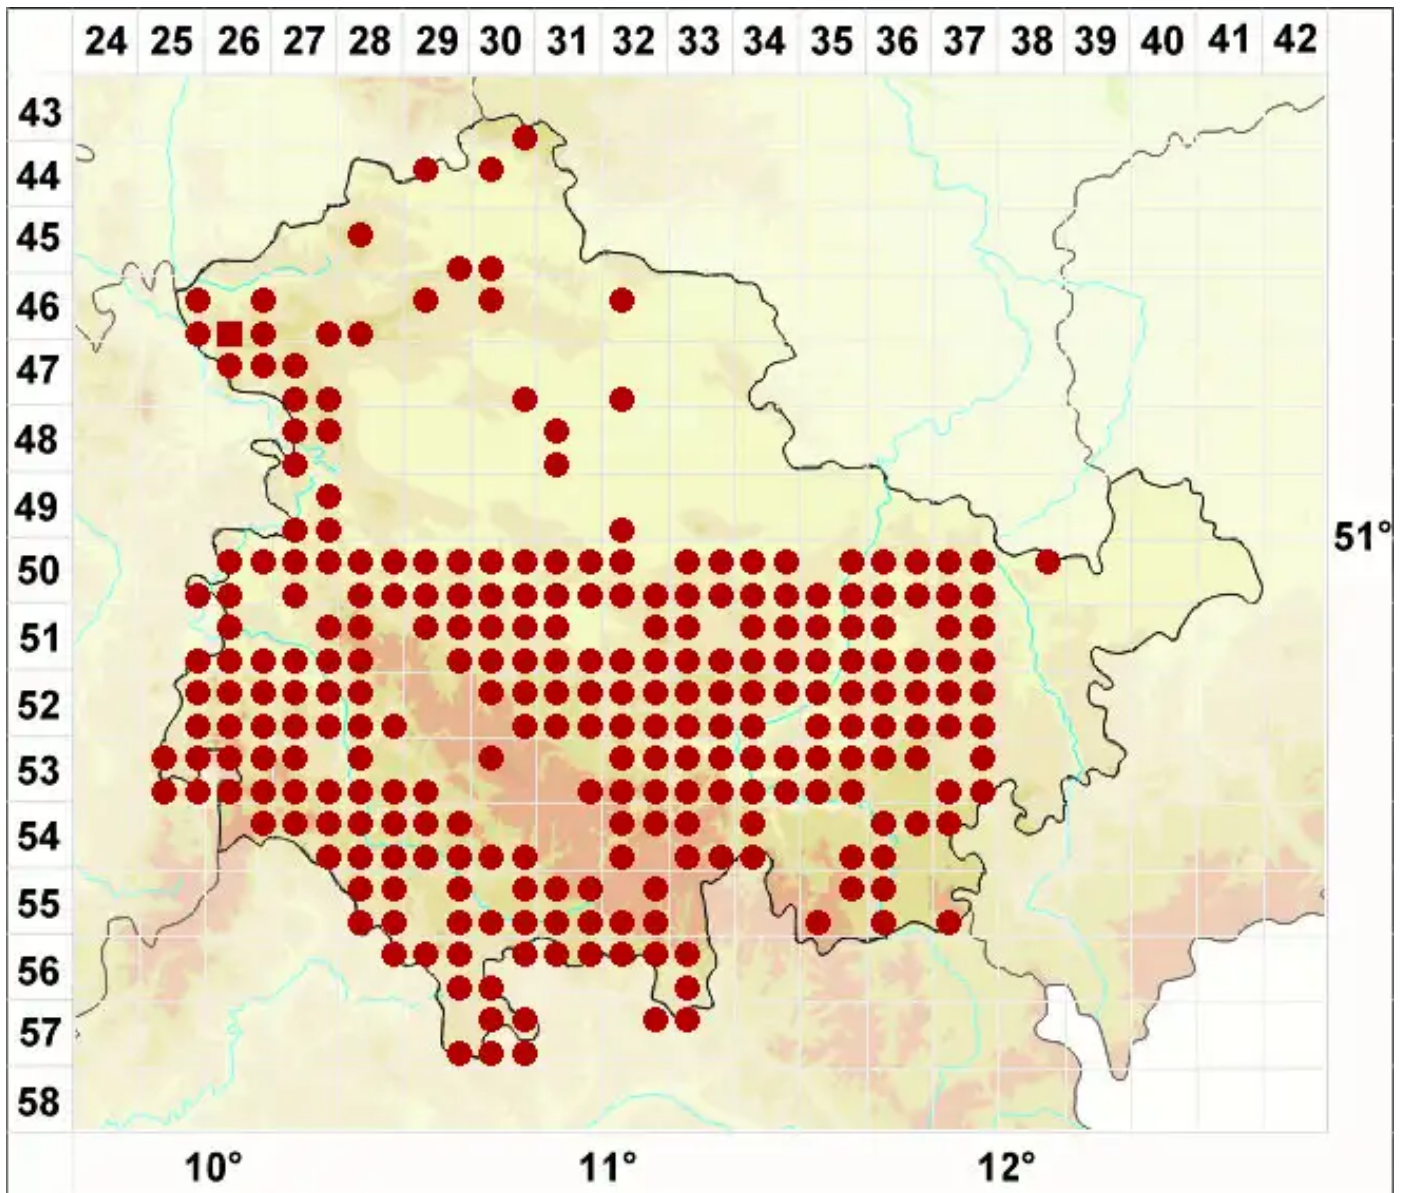

# Aspicilia contorta agg.

Legende:

- Symbole:**
- Ausgefülltes Symbol:  
Zeitraum von 1980 bis heute (Aktuelle Angabe)
  - Leeres Symbol:  
Zeitraum vor 1980 (Altangabe)
  - Quadrat: Herbarbeleg