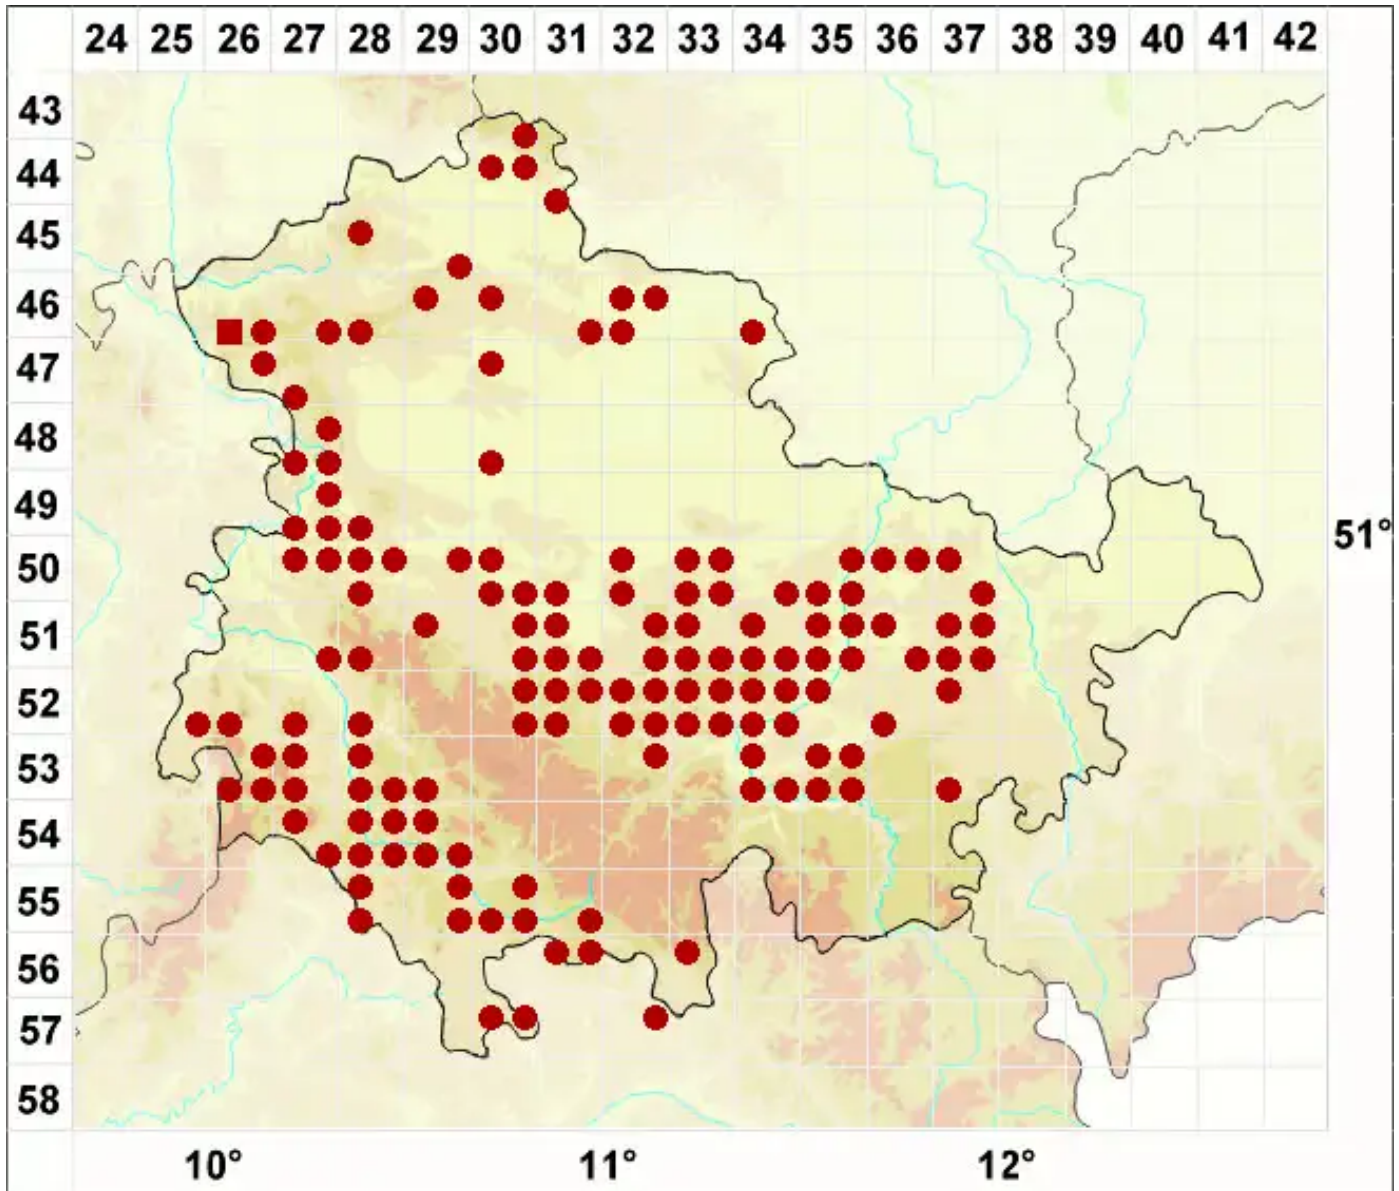

Aspicilia calcarea (L.) Mudd

Legende:

- Symbole:**
- Ausgefülltes Symbol:
Zeitraum von 1980 bis heute (Aktuelle Angabe)
 - Leeres Symbol:
Zeitraum vor 1980 (Altangabe)
 - Quadrat: Herbarbeleg