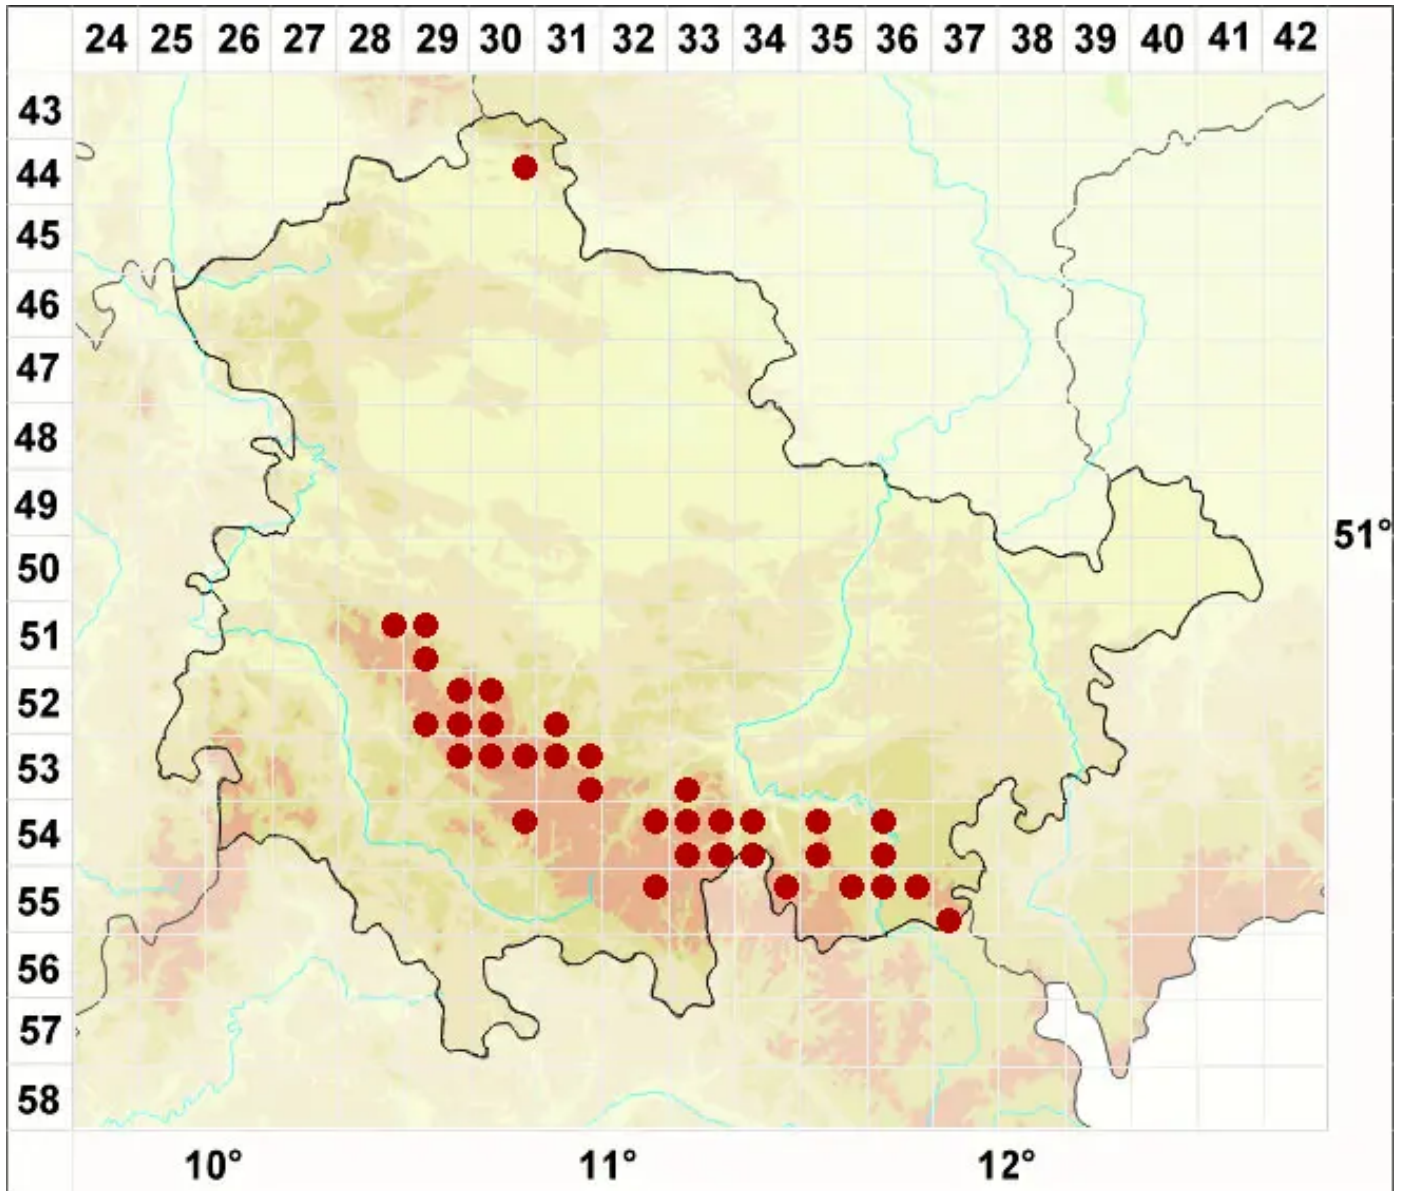

# Chrysothrix chlorina (Ach.) J. R. Laundon

Fels-Schwefelflechte

Legende:

**Symbole:**

Ausgefülltes Symbol:  
Zeitraum von 1980 bis heute (Aktuelle Angabe)

Leeres Symbol:  
Zeitraum vor 1980 (Altangabe)

Quadrat: Herbarbeleg