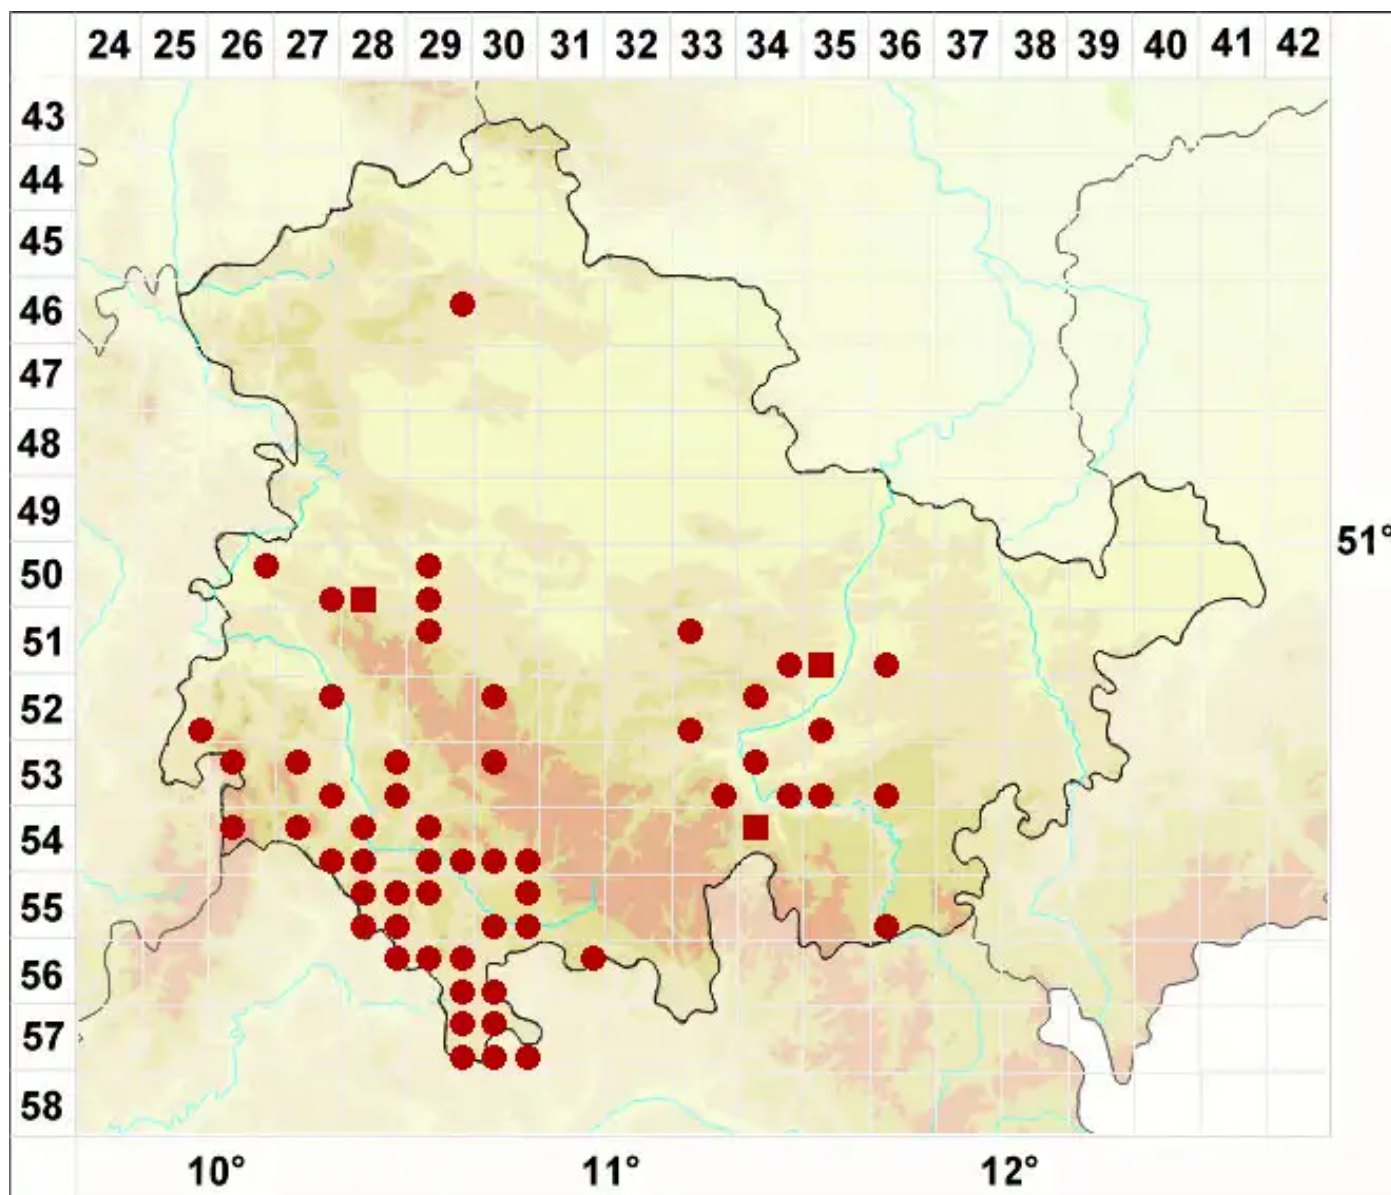

Chrysothrix candelaris (L.) J. R. Laundon

Borken-Schwefelflechte

Legende:

Symbole:

Ausgefülltes Symbol:
Zeitraum von 1980 bis heute (Aktuelle Angabe)

Leeres Symbol:
Zeitraum vor 1980 (Altangabe)

Quadrat: Herbarbeleg