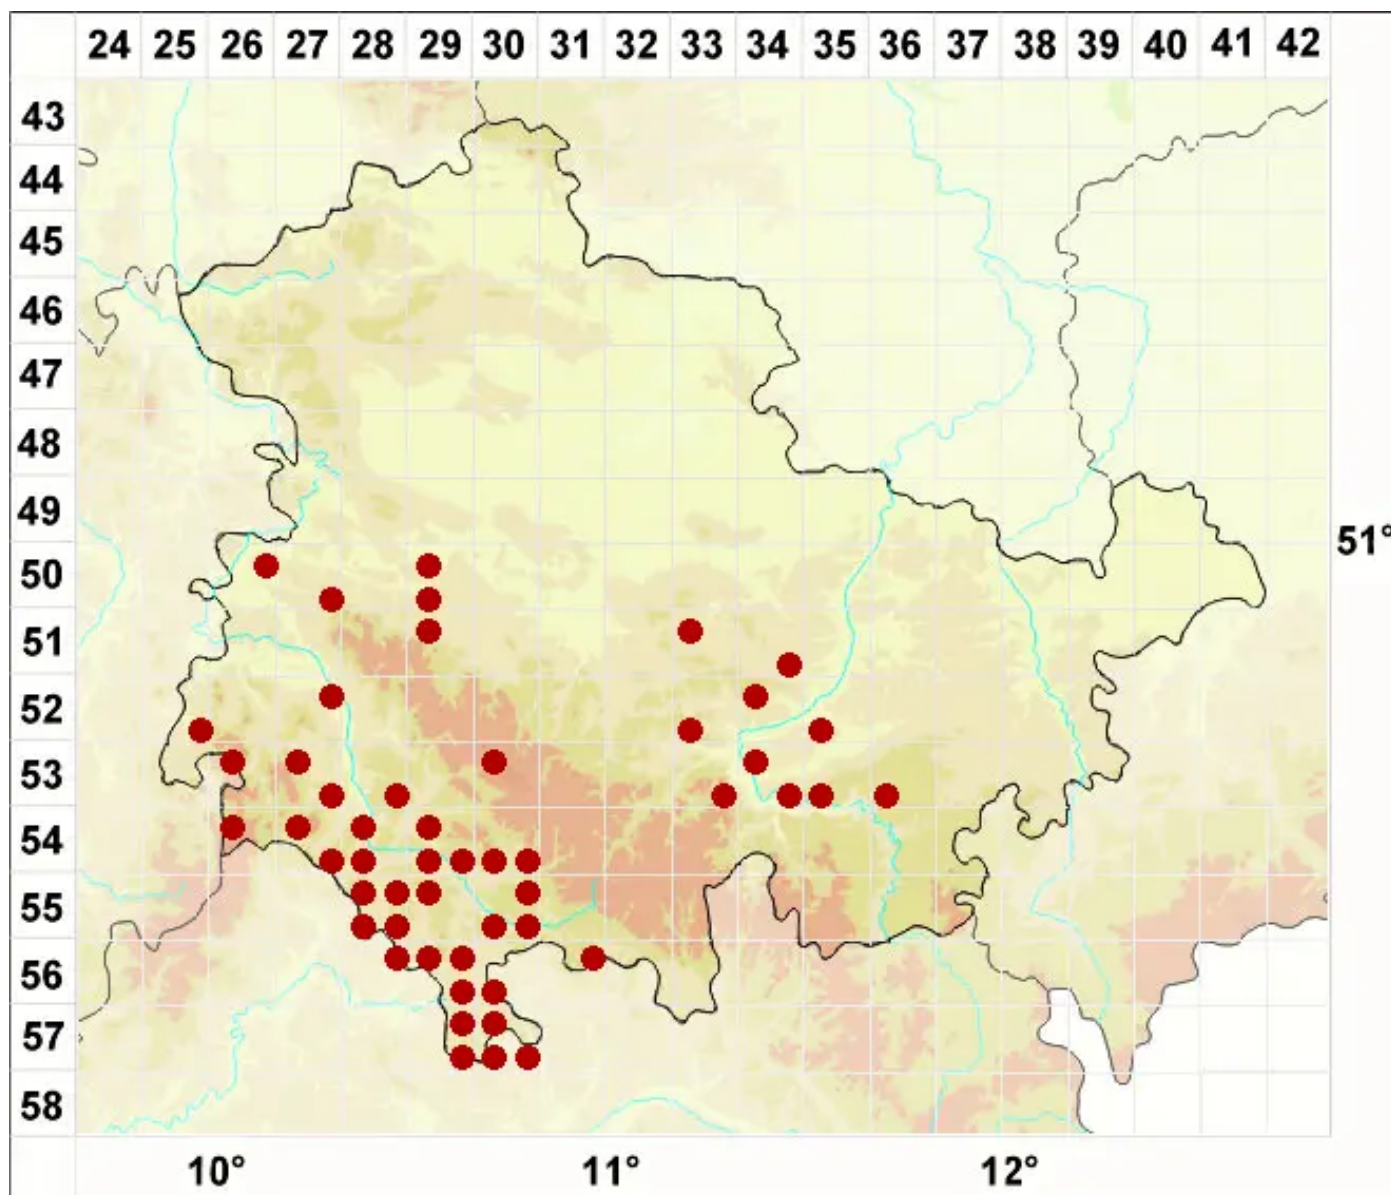

Chrysothrix candelaris (L.) J. R. Laundon

Borken-Schwefelflechte

Legende:

Symbole:
Ausgefülltes Symbol:
Zeitraum von 1980 bis heute (Aktuelle Angabe)
Leeres Symbol:
Zeitraum vor 1980 (Altangabe)
Quadrat: Herbarbeleg