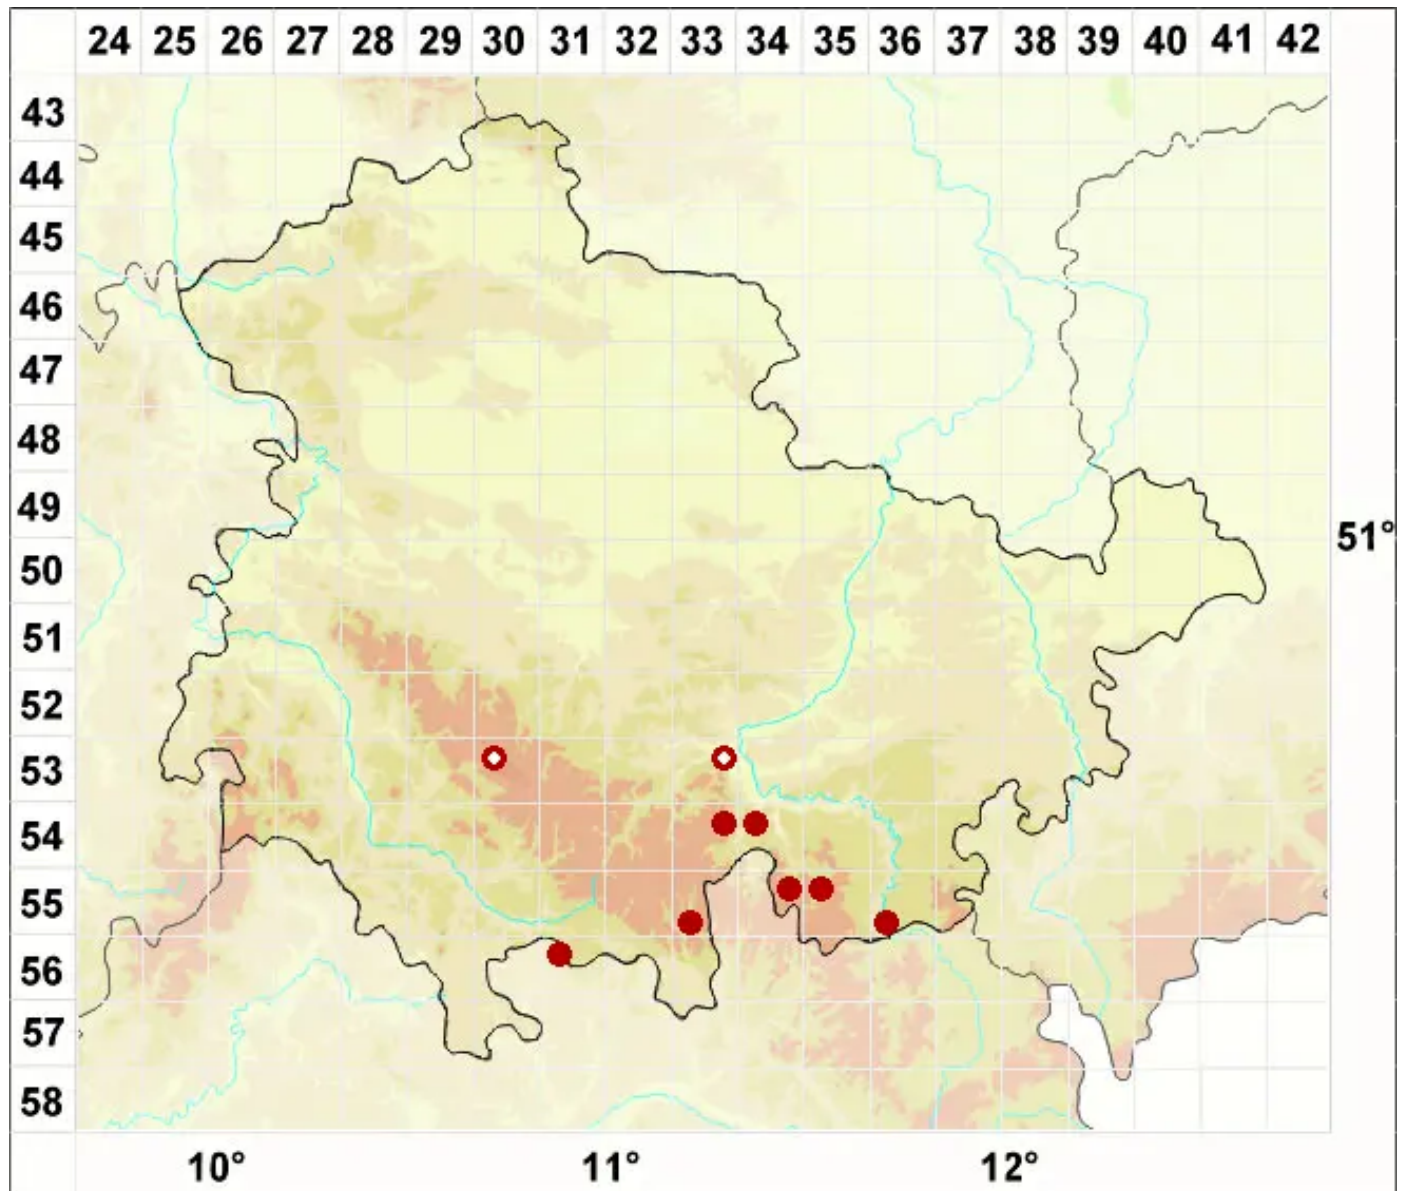

# Cetrelia olivetorum (Nyl.) W. L. Culb. & C. F. Culb.

Oliven-Schüsselflechte

Legende:

**Symbole:**  
Ausgefülltes Symbol:  
Zeitraum von 1980 bis heute (Aktuelle Angabe)  
Leeres Symbol:  
Zeitraum vor 1980 (Altangabe)  
Quadrat: Herbarbeleg