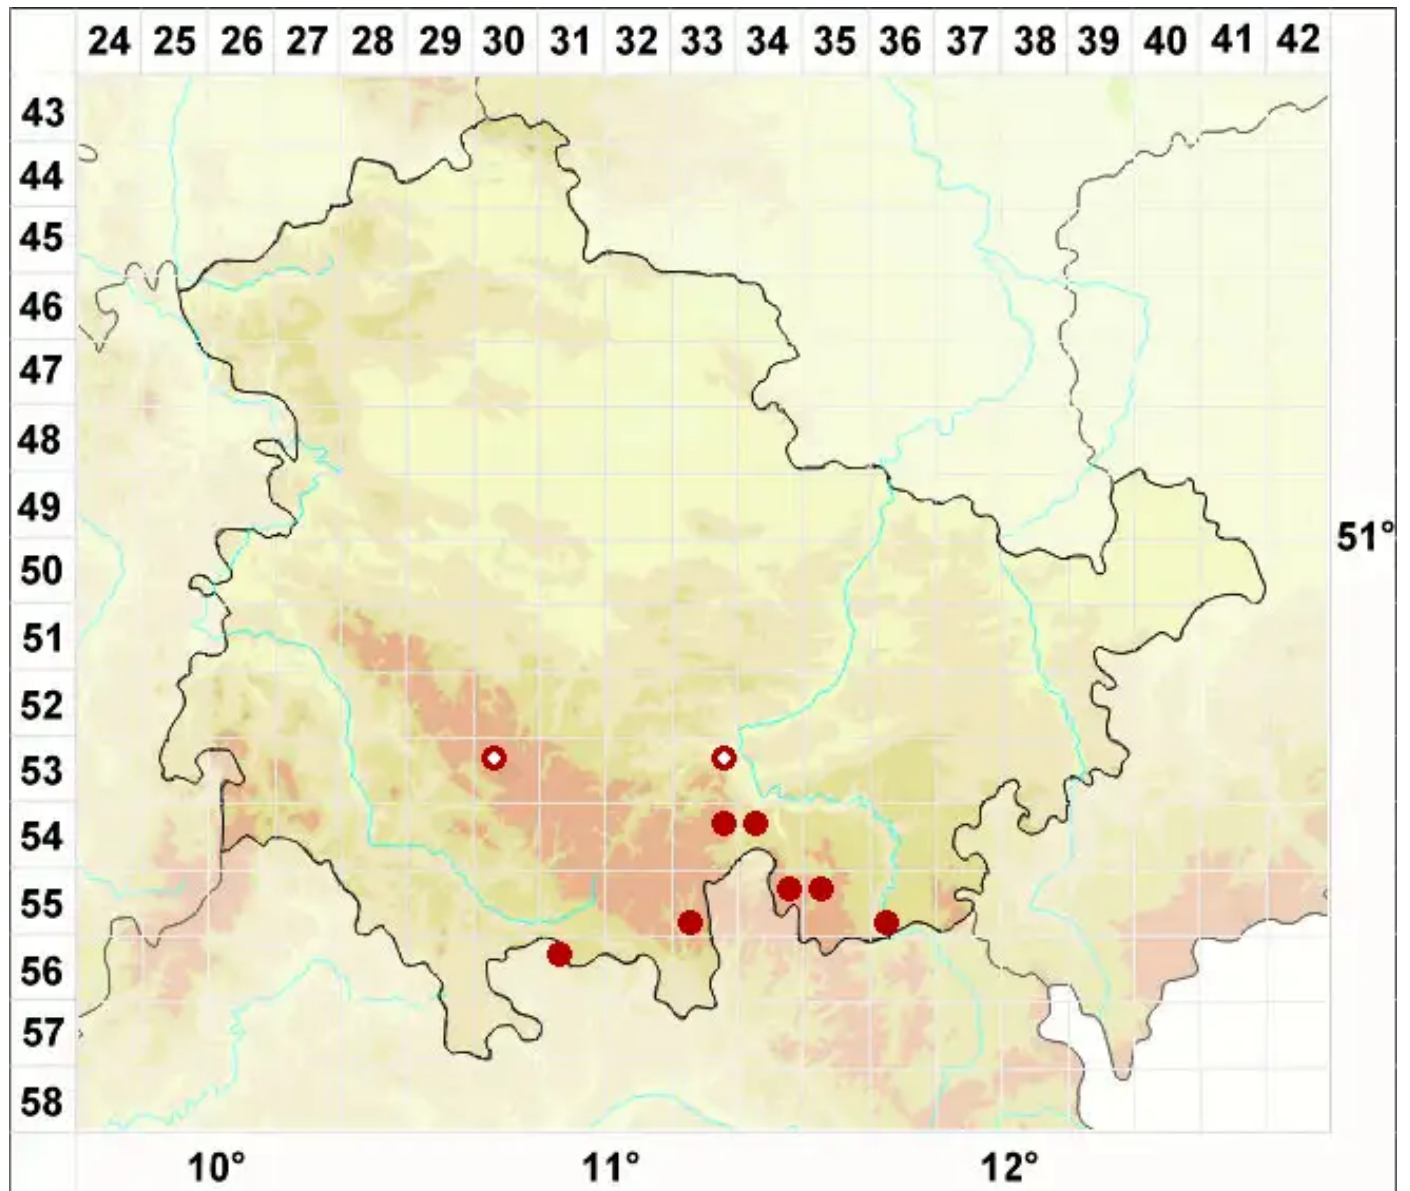

# Cetrelia olivetorum (Nyl.) W. L. Culb. & C. F. Culb.

Oliven-Schüsselflechte

Legende:

- Symbole:**
- Ausgefülltes Symbol:  
Zeitraum von 1980 bis heute (Aktuelle Angabe)
  - Leeres Symbol:  
Zeitraum vor 1980 (Altangabe)
  - Quadrat: Herbarbeleg