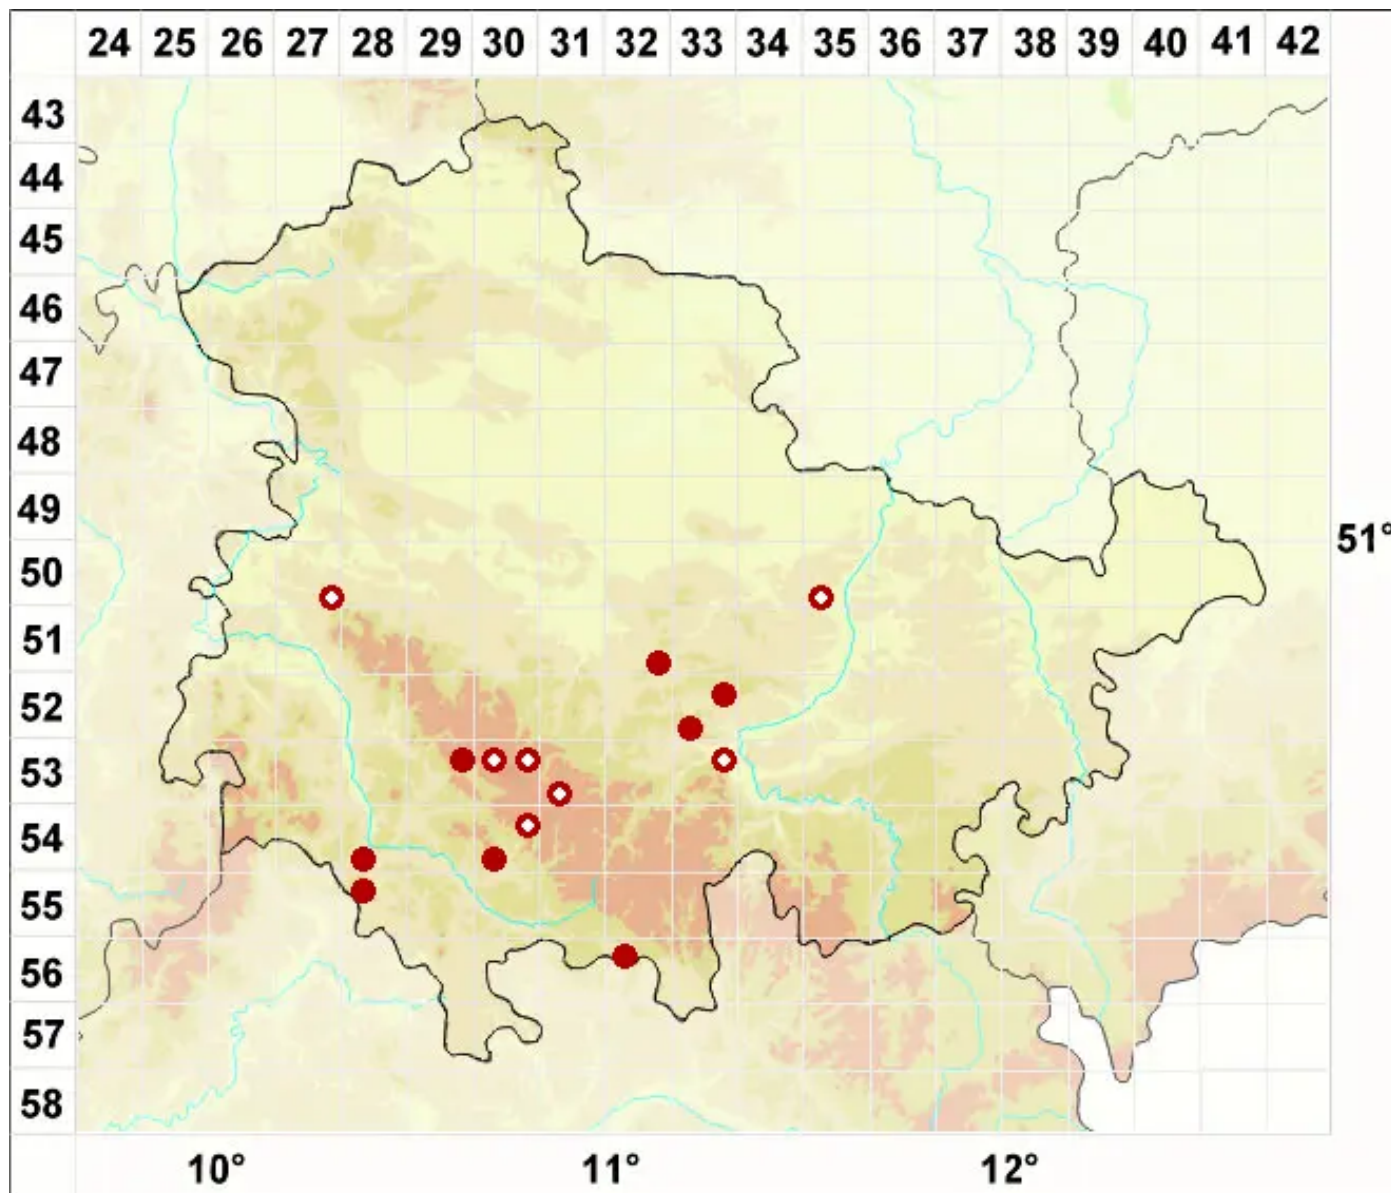

# Cetrelia cetrarioides (Delise ex Duby) W. L. Culb. & C. F. Culb

Lederschild-Schüsselflechte

Legende:

**Symbole:**

Ausgefülltes Symbol:  
Zeitraum von 1980 bis heute (Aktuelle Angabe)

Leeres Symbol:  
Zeitraum vor 1980 (Altangabe)

Quadrat: Herbarbeleg