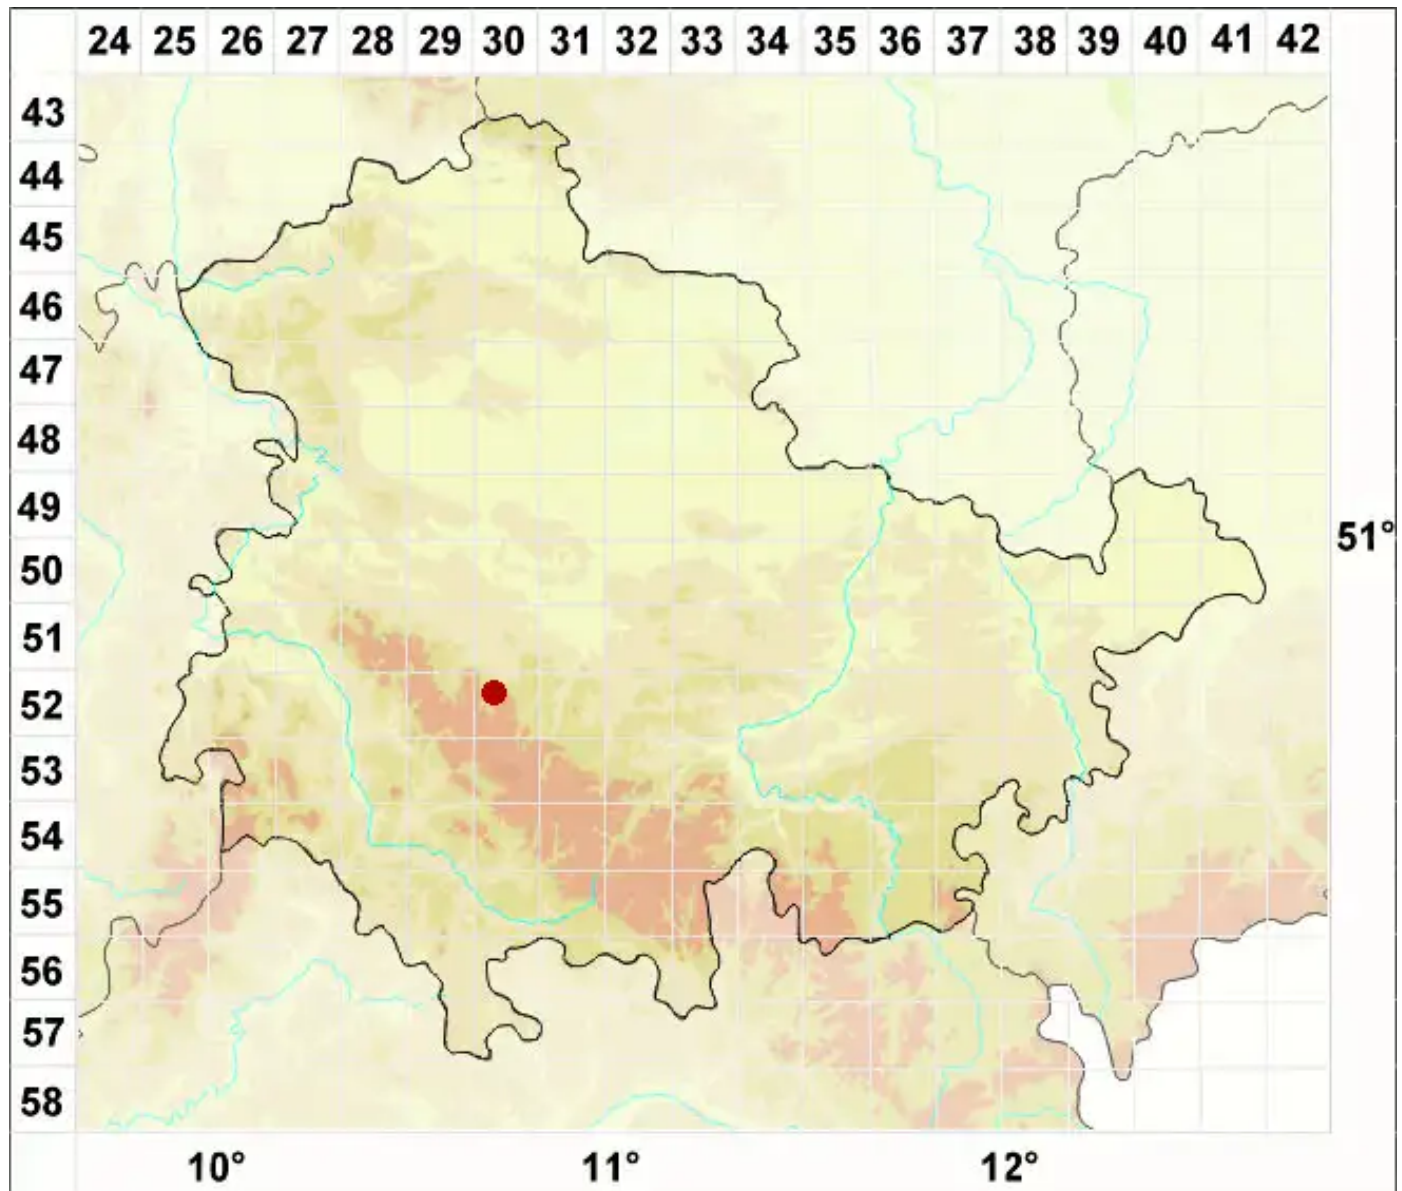

Cetrariella commixta (Nyl.) A. Thell & Kärnefelt

Felsen-Hornflechte

Legende:

- Symbole:**
Ausgefülltes Symbol:
Zeitraum von 1980 bis heute (Aktuelle Angabe)
Leeres Symbol:
Zeitraum vor 1980 (Altangabe)
Quadrat: Herbarbeleg