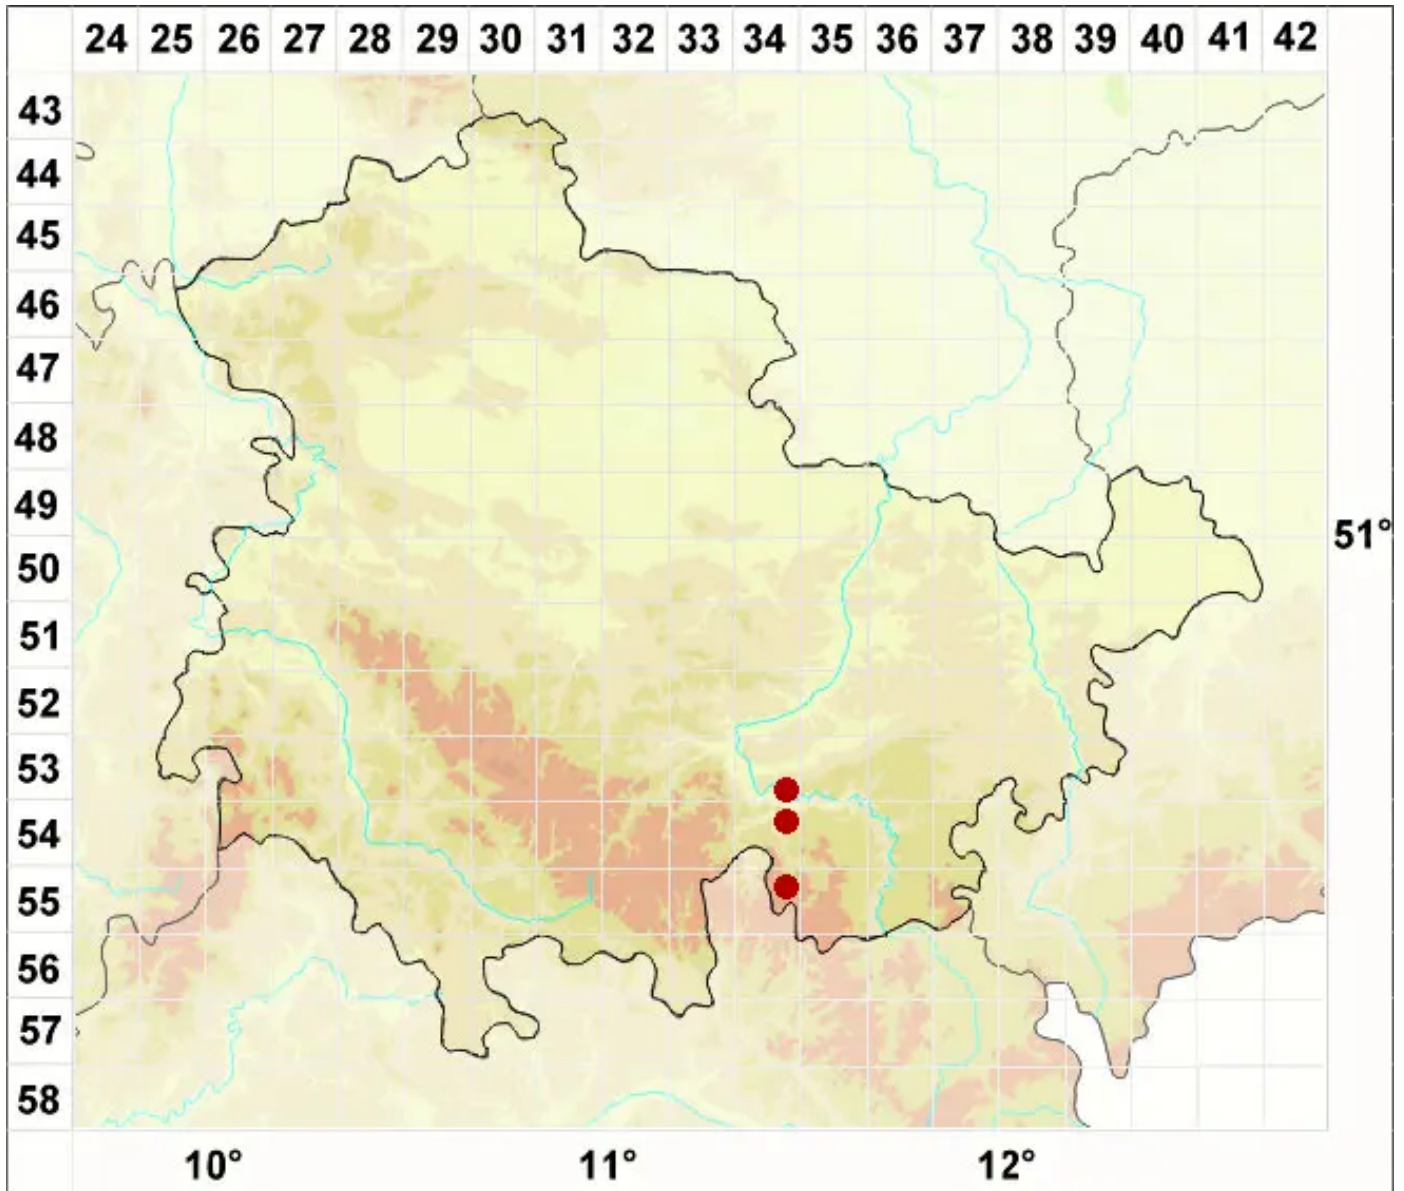

# Tuckneraria laureri (Kremp.) Randlane & A. Thell

Legende:

**Symbole:**  
Ausgefülltes Symbol:  
Zeitraum von 1980 bis heute (Aktuelle Angabe)  
Leeres Symbol:  
Zeitraum vor 1980 (Altangabe)  
Quadrat: Herbarbeleg