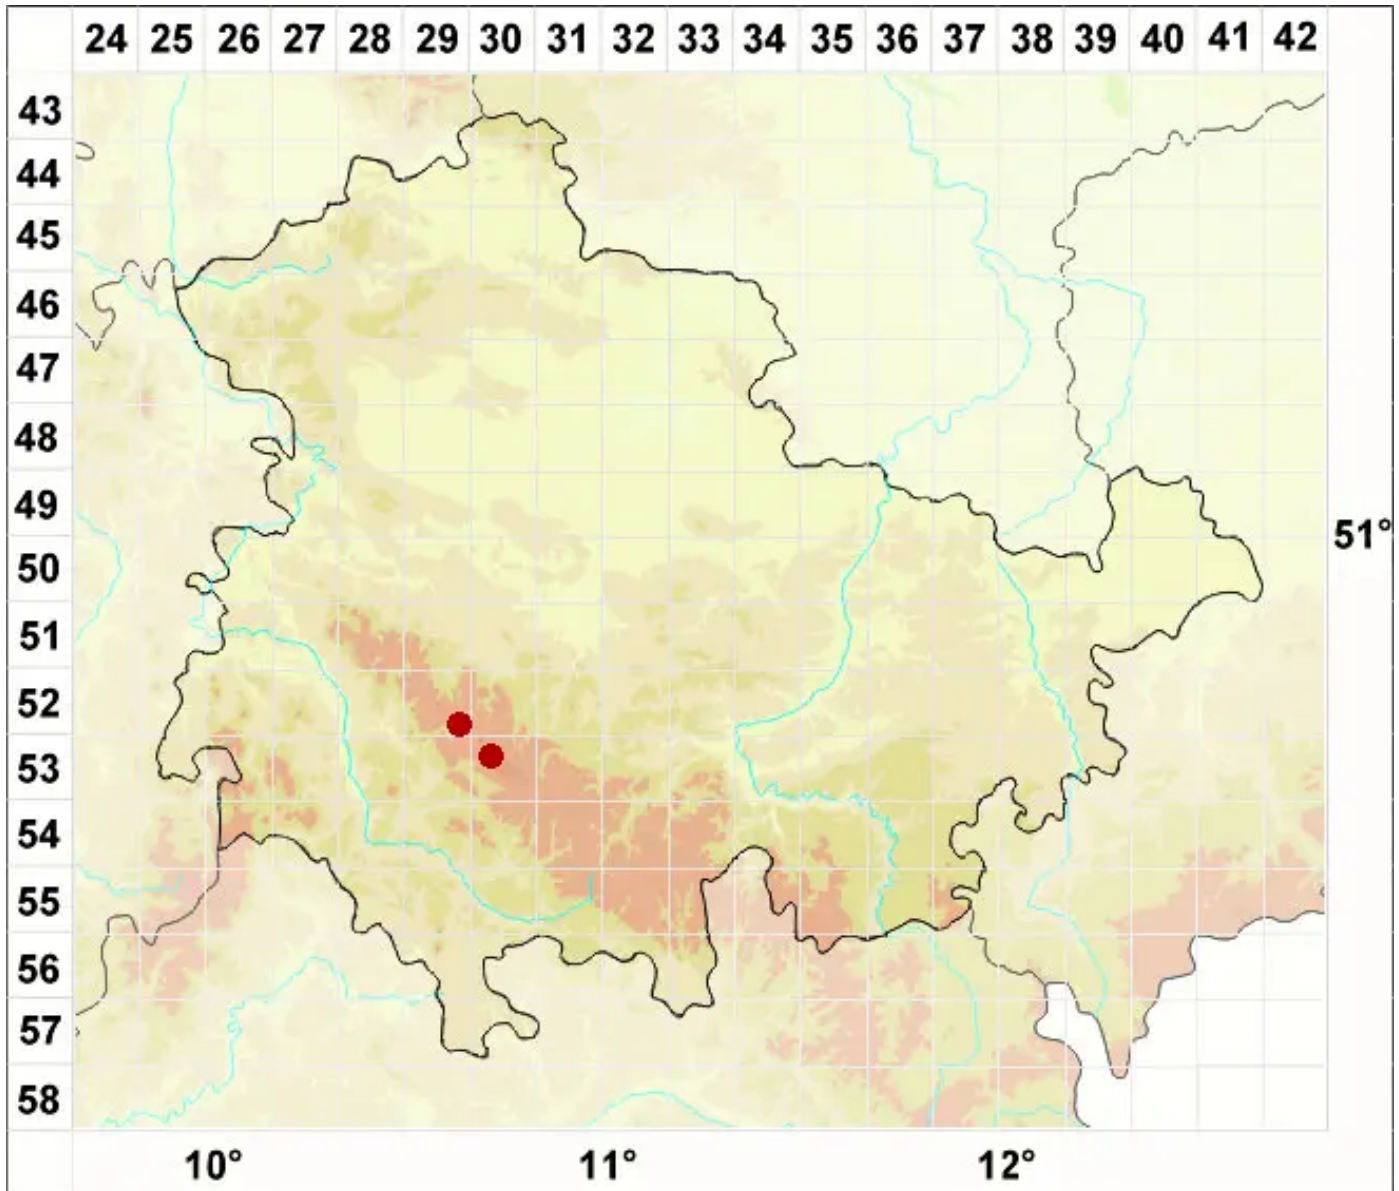

# Melanelia hepatizon (Ach.) A. Thell

Rinnige Braunschüsselflechte

Legende:

- Symbole:**
- Ausgefülltes Symbol:  
Zeitraum von 1980 bis heute (Aktuelle Angabe)
  - Leeres Symbol:  
Zeitraum vor 1980 (Altangabe)
  - Quadrat: Herbarbeleg