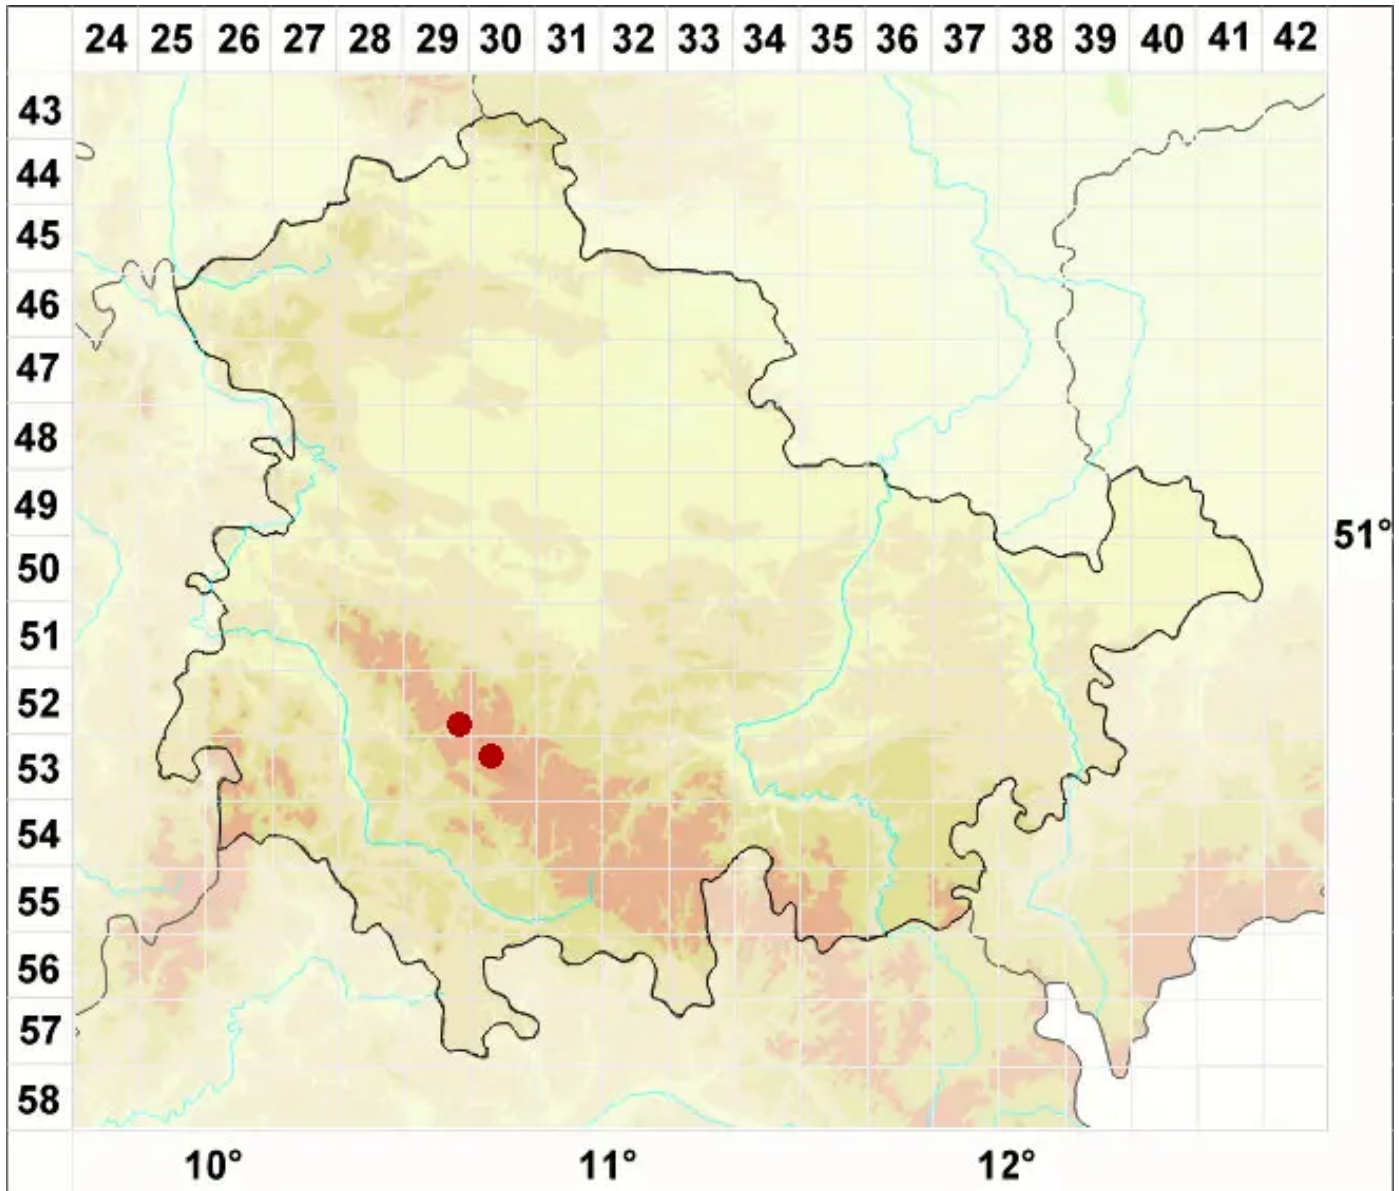

Melanelia hepatizon (Ach.) A. Thell

Rinnige Braunschüsselflechte

Legende:

- Symbole:**
- Ausgefülltes Symbol:
Zeitraum von 1980 bis heute (Aktuelle Angabe)
 - Leeres Symbol:
Zeitraum vor 1980 (Altangabe)
 - Quadrat: Herbarbeleg