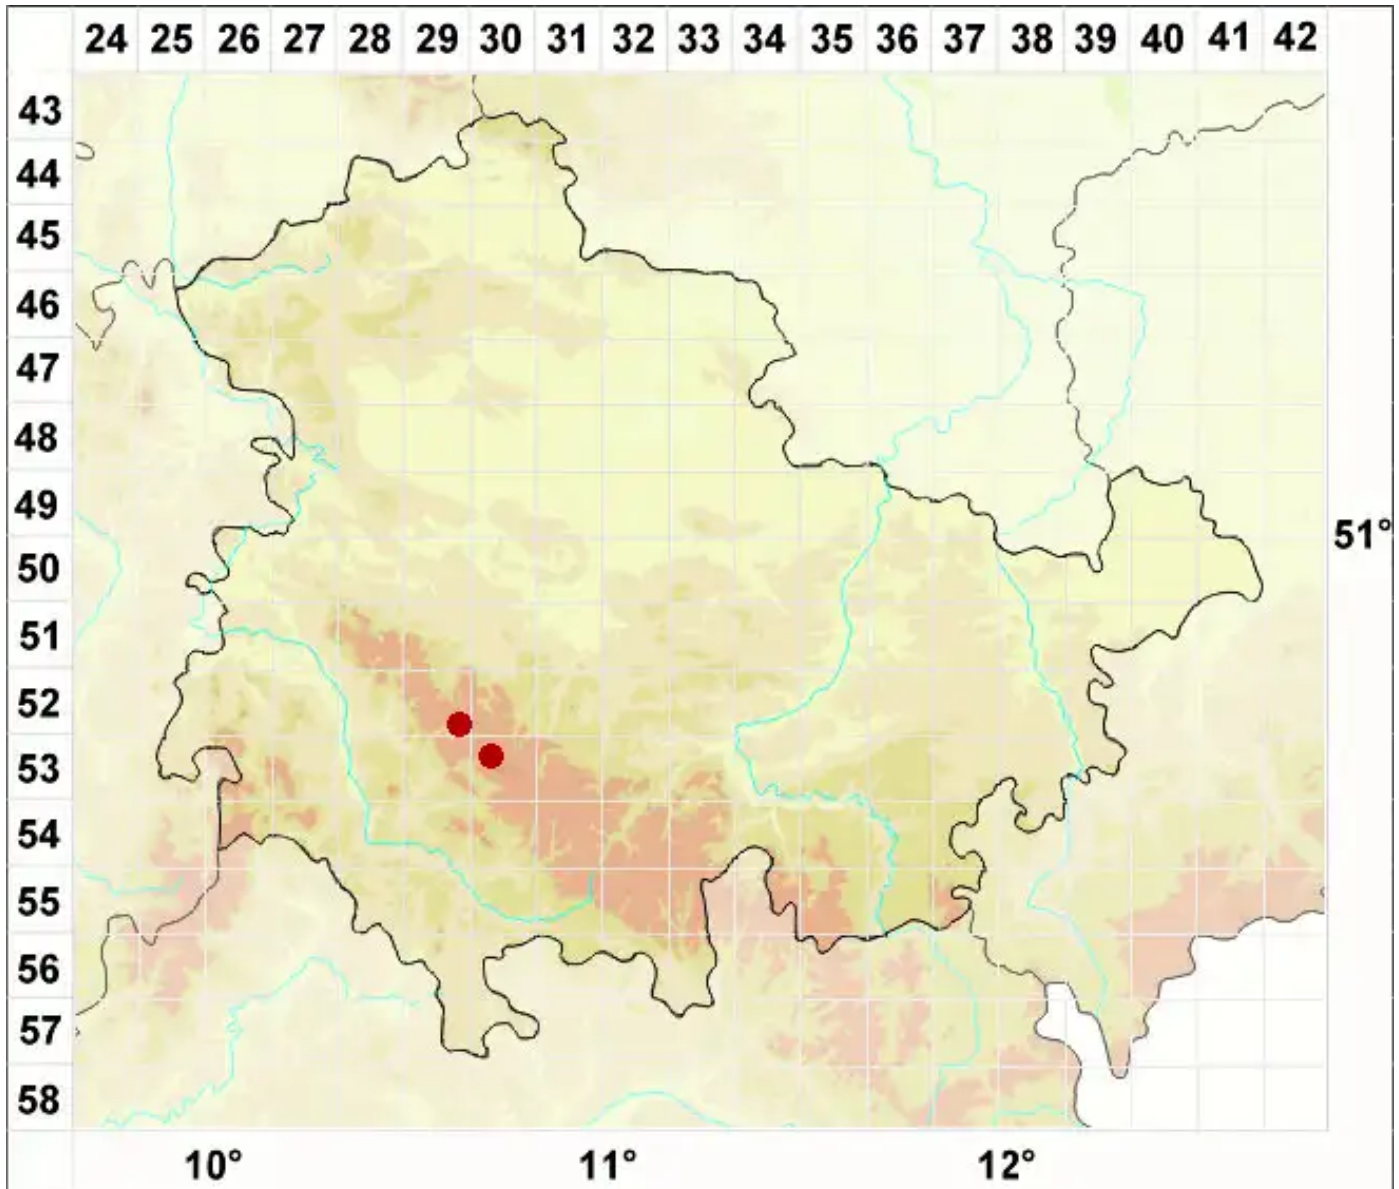

Melanelia hepatizon (Ach.) A. Thell

Rinnige Braunschüsselflechte

Legende:

- Symbole:**
- Ausgefülltes Symbol:
Zeitraum von 1980 bis heute (Aktuelle Angabe)
 - Leeres Symbol:
Zeitraum vor 1980 (Altangabe)
 - Quadrat: Herbarbeleg