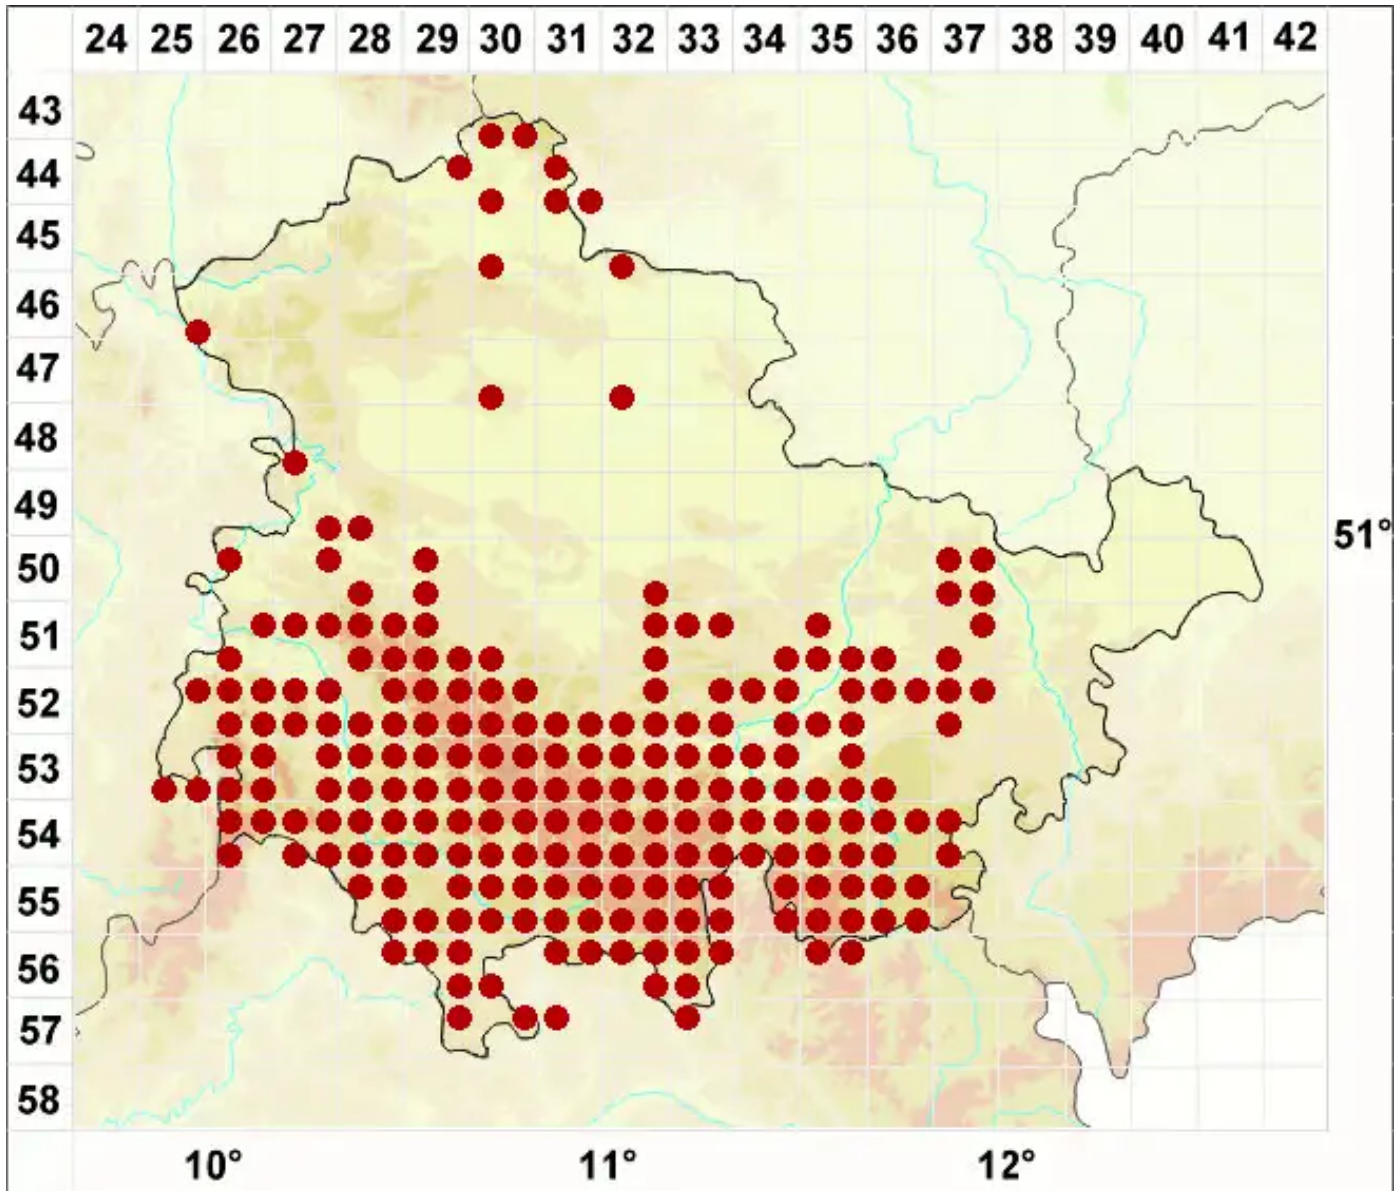

Platismatia glauca (L.) W. L. Culb. & C. F. Culb.

Blaugraue Lappenflechte

Legende:

- Symbole:**
Ausgefülltes Symbol:
Zeitraum von 1980 bis heute (Aktuelle Angabe)
Leeres Symbol:
Zeitraum vor 1980 (Altangabe)
Quadrat: Herbarbeleg