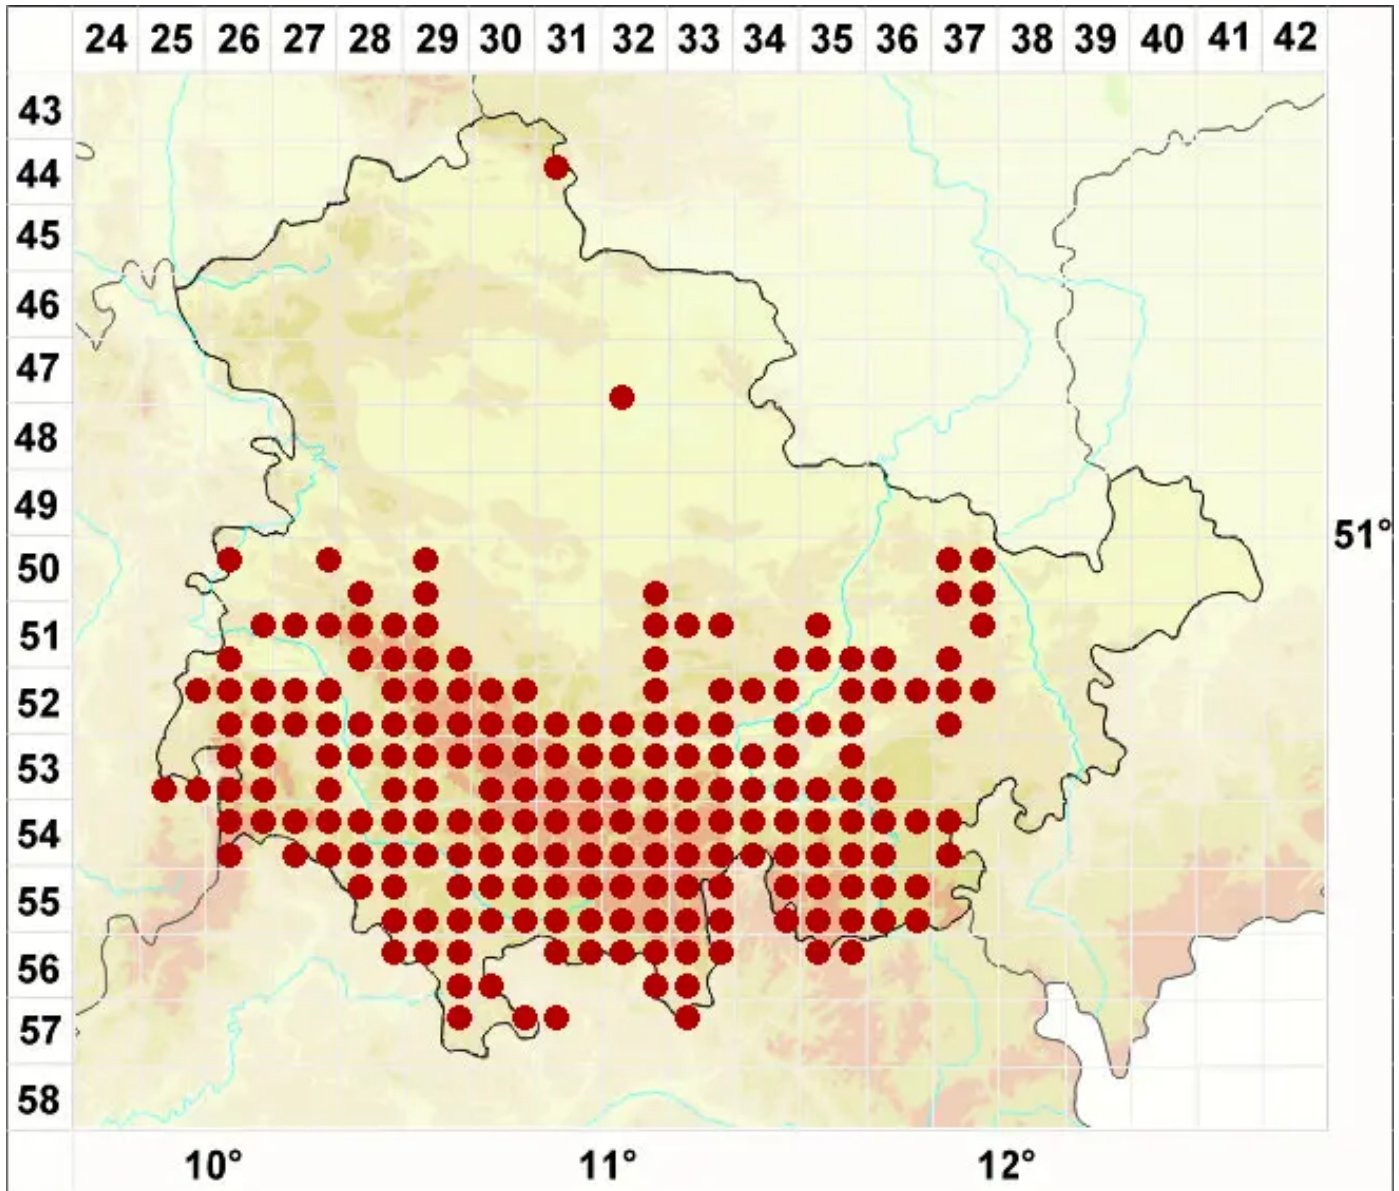

Platismatia glauca (L.) W. L. Culb. & C. F. Culb.

Blaugraue Lappenflechte

Legende:

Symbole:

Ausgefülltes Symbol:
Zeitraum von 1980 bis heute (Aktuelle Angabe)

Leeres Symbol:
Zeitraum vor 1980 (Altangabe)

Quadrat: Herbarbeleg