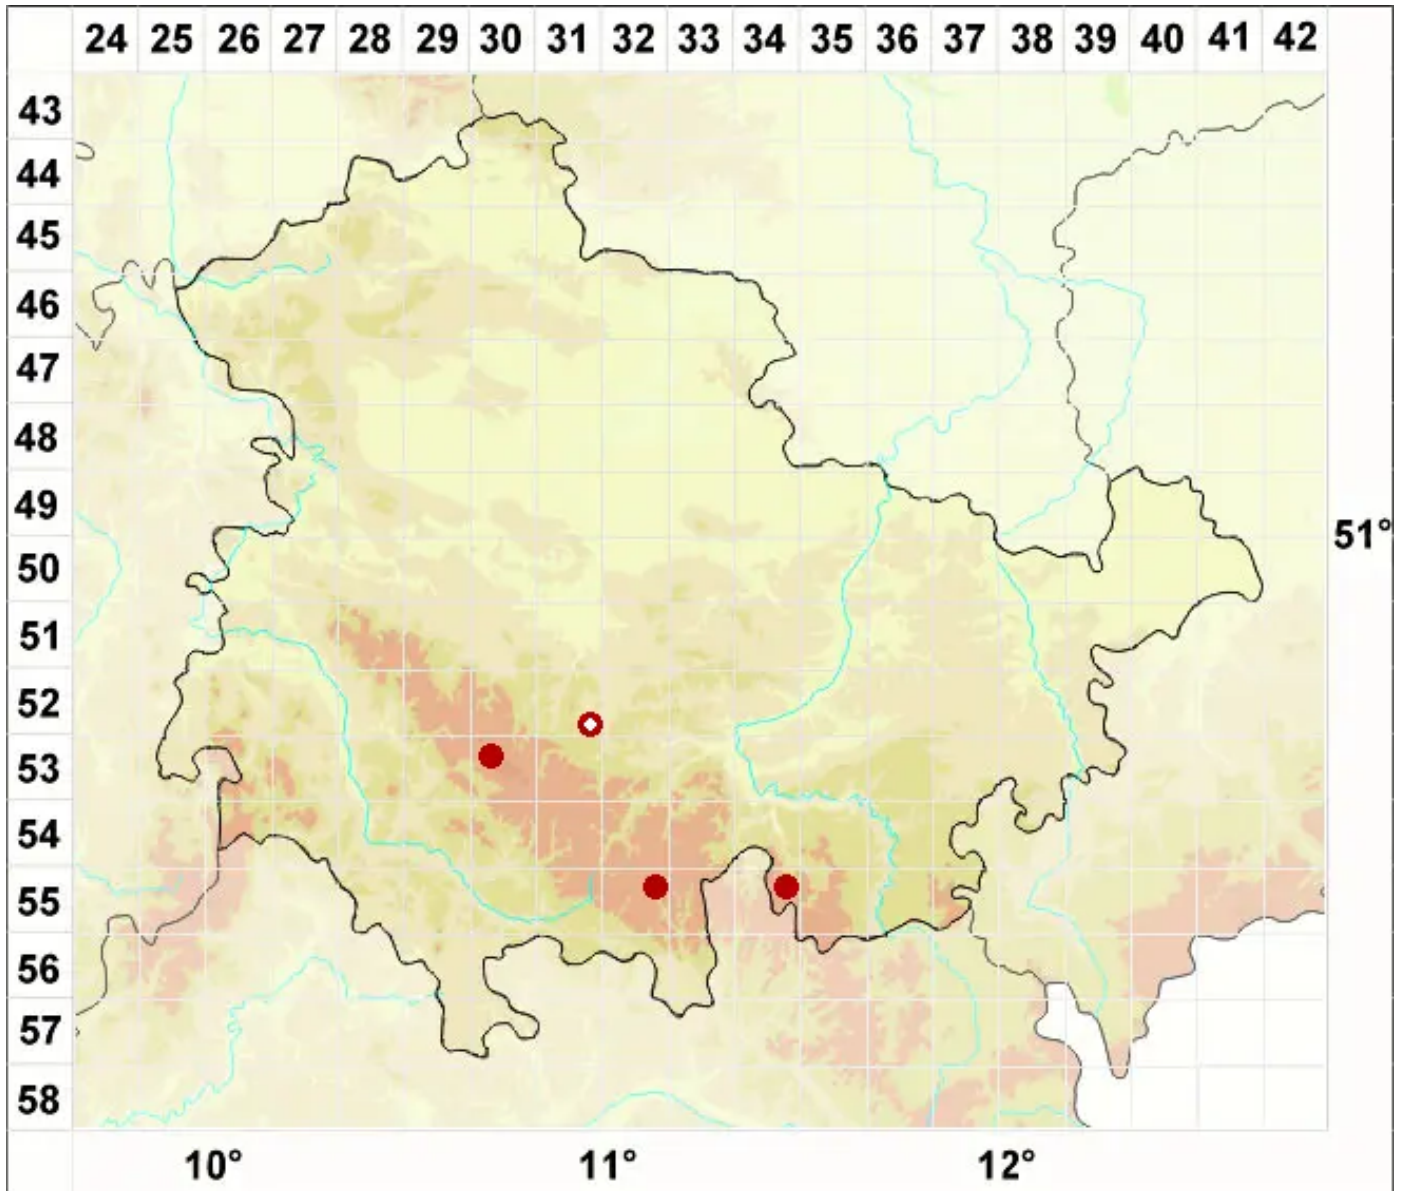

# Cetraria ericetorum Opiz

Heide-Hornflechte

Legende:

**Symbole:**  
Ausgefülltes Symbol:  
Zeitraum von 1980 bis heute (Aktuelle Angabe)  
Leeres Symbol:  
Zeitraum vor 1980 (Altangabe)  
Quadrat: Herbarbeleg