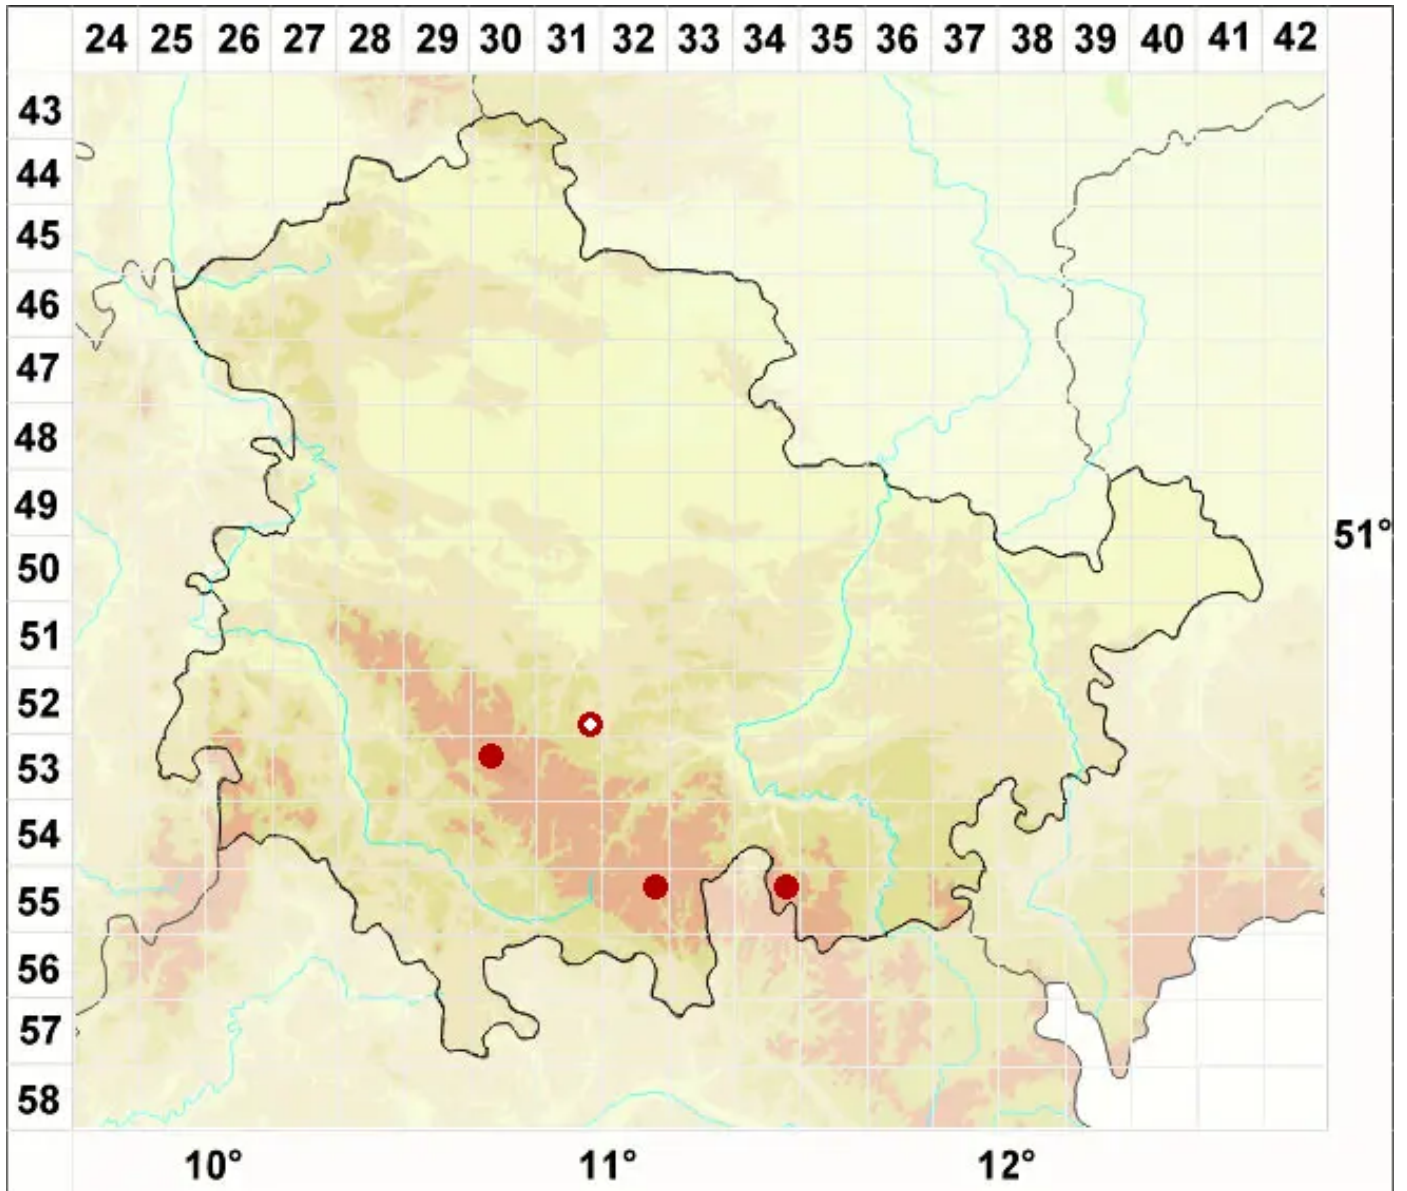

Cetraria ericetorum Opiz

Heide-Hornflechte

Legende:

Symbole:
Ausgefülltes Symbol:
Zeitraum von 1980 bis heute (Aktuelle Angabe)
Leeres Symbol:
Zeitraum vor 1980 (Altangabe)
Quadrat: Herbarbeleg