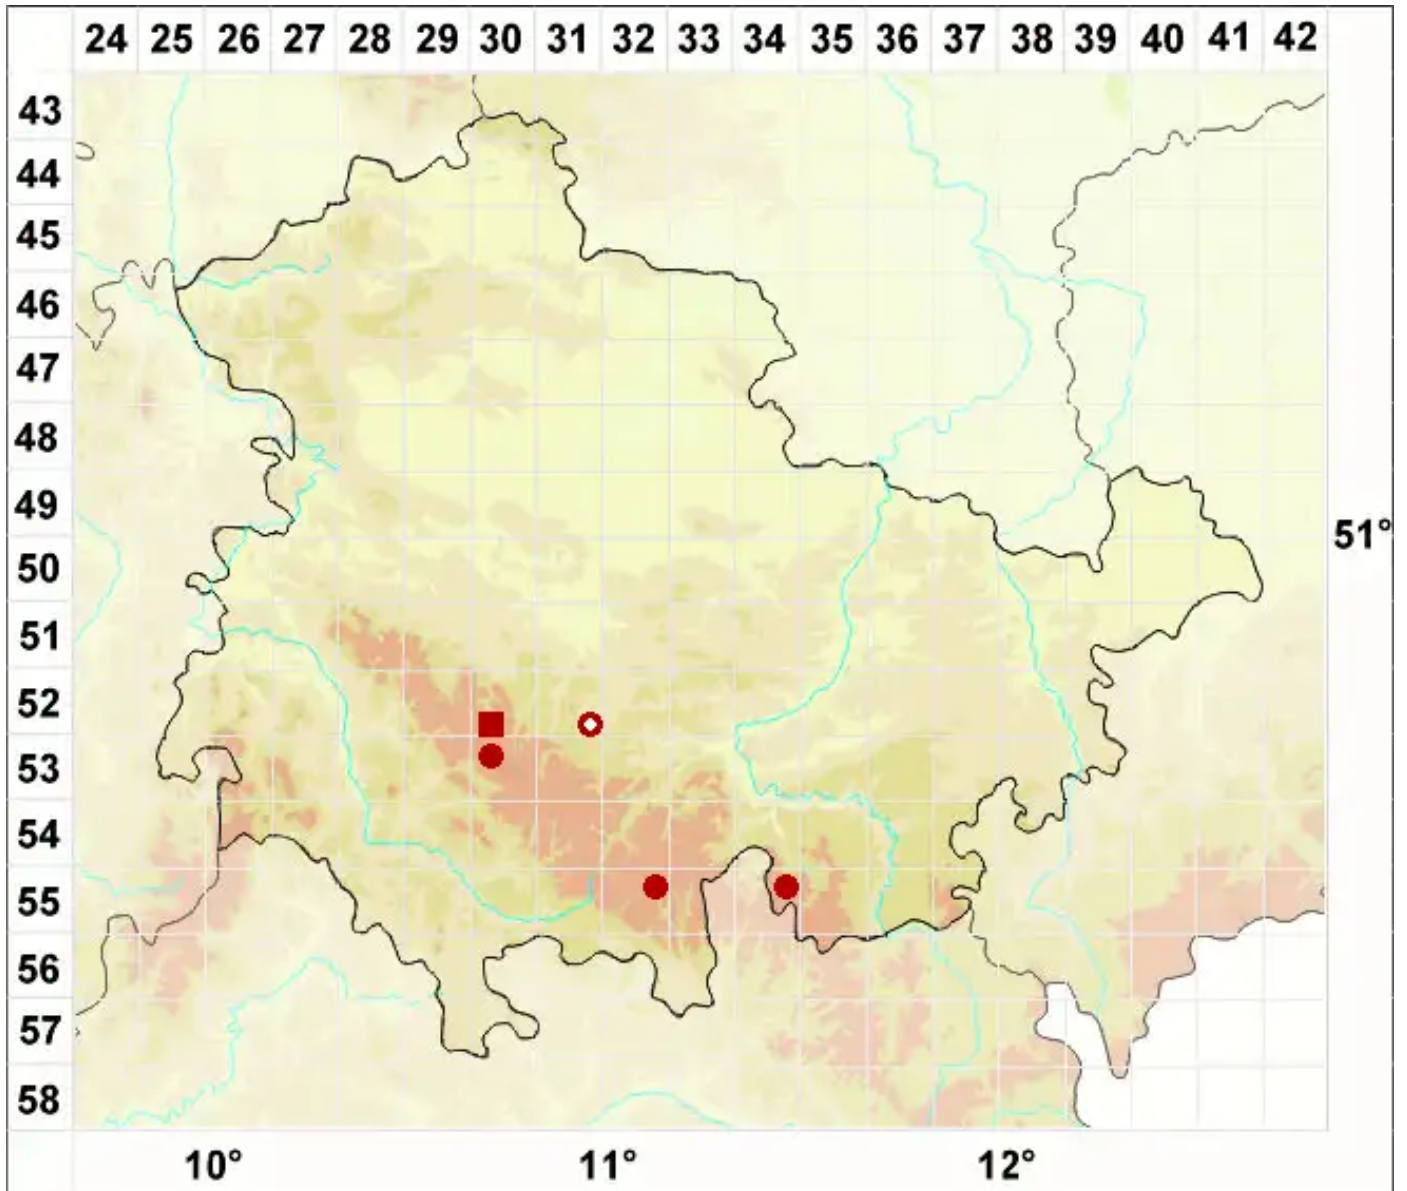

# Cetraria ericetorum Opiz

Heide-Hornflechte

Legende:

**Symbole:**

Ausgefülltes Symbol:  
Zeitraum von 1980 bis heute (Aktuelle Angabe)

Leeres Symbol:  
Zeitraum vor 1980 (Altangabe)

Quadrat: Herbarbeleg