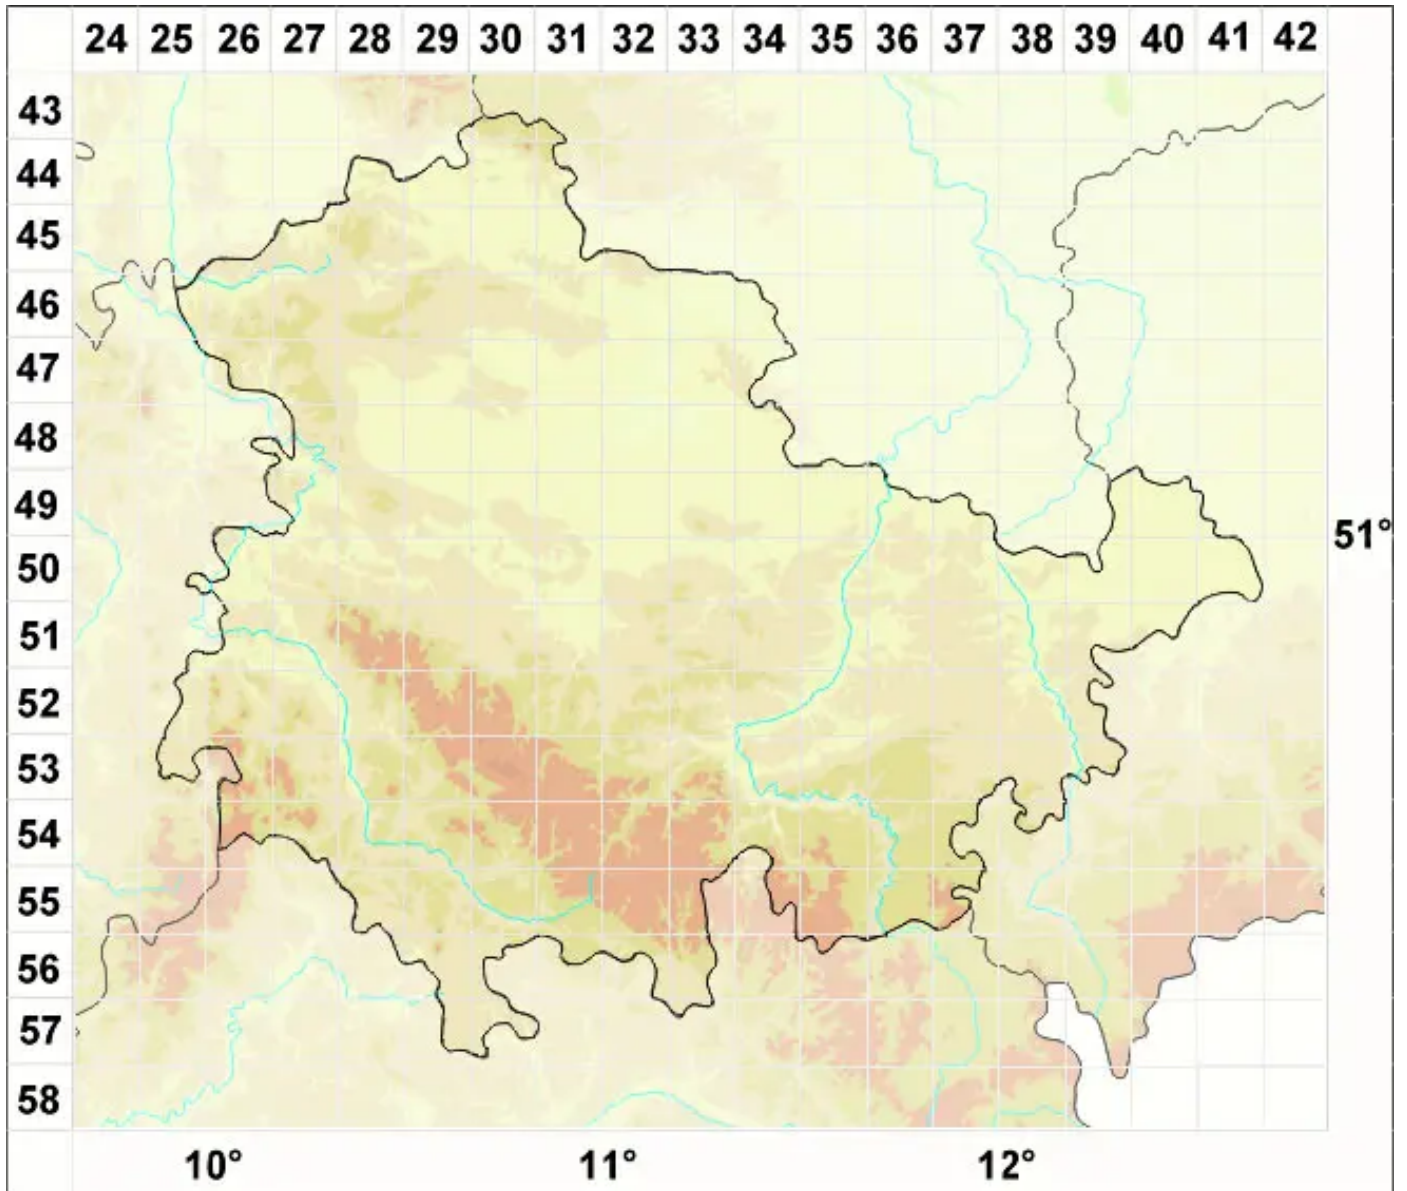

# Flavocetraria cucullata (Bellardi) Kärnefelt & A. Thell

Kapuzen-Gelbhornflechte

Legende:

**Symbole:**

Ausgefülltes Symbol:  
Zeitraum von 1980 bis heute (Aktuelle Angabe)

Leeres Symbol:  
Zeitraum vor 1980 (Altangabe)

Quadrat: Herbarbeleg