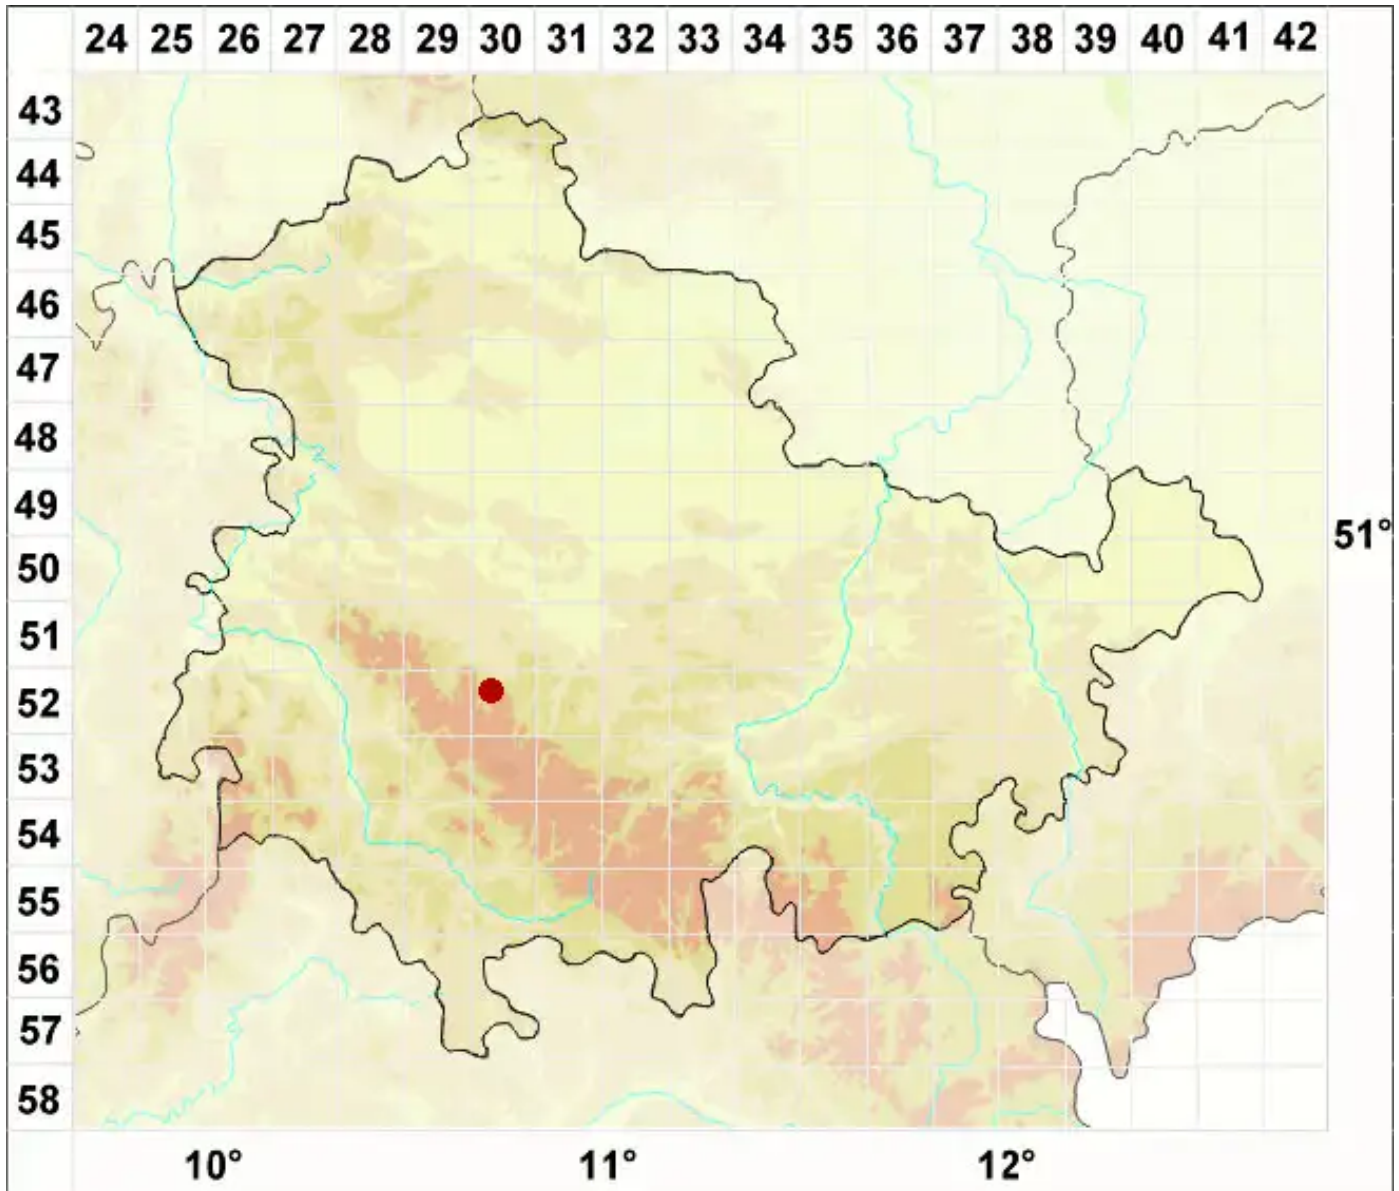

# Cetrariella commixta (Nyl.) A. Thell & Kärnefelt

Felsen-Hornflechte

Legende:

**Symbole:**

Ausgefülltes Symbol:  
Zeitraum von 1980 bis heute (Aktuelle Angabe)

Leeres Symbol:  
Zeitraum vor 1980 (Altangabe)

Quadrat: Herbarbeleg