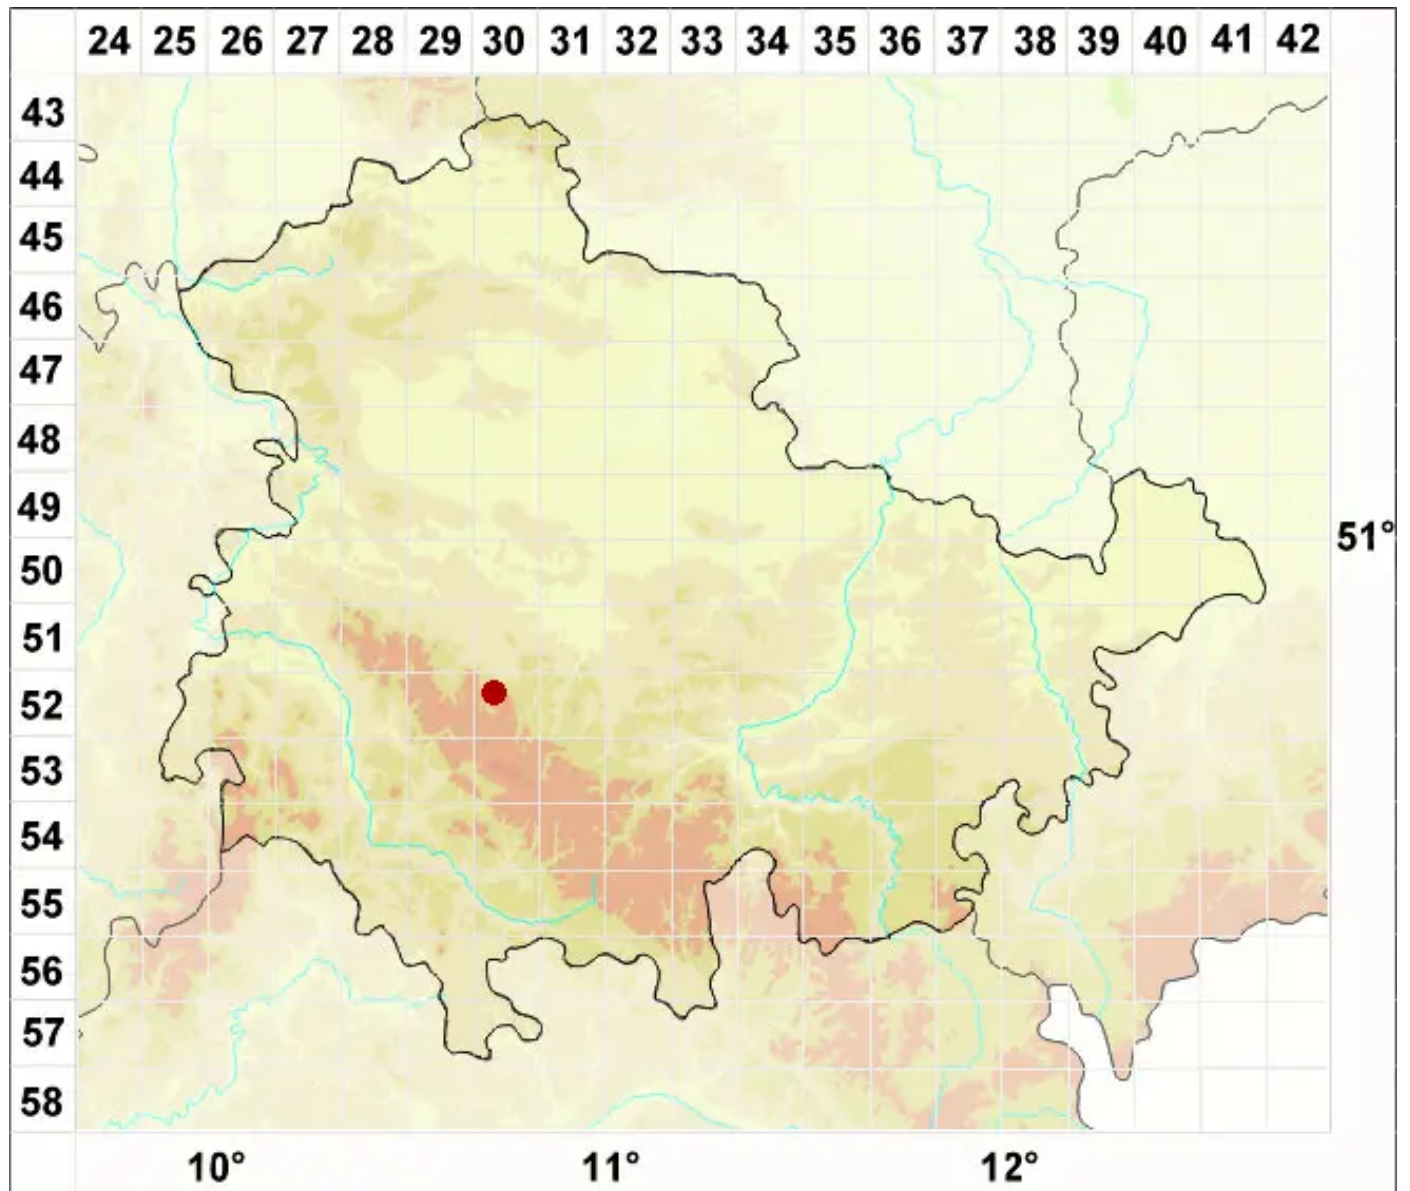

Cetrariella commixta (Nyl.) A. Thell & Kärnefelt

Felsen-Hornflechte

Legende:

- Symbole:**
- Ausgefülltes Symbol:
Zeitraum von 1980 bis heute (Aktuelle Angabe)
 - Leeres Symbol:
Zeitraum vor 1980 (Altangabe)
 - Quadrat: Herbarbeleg