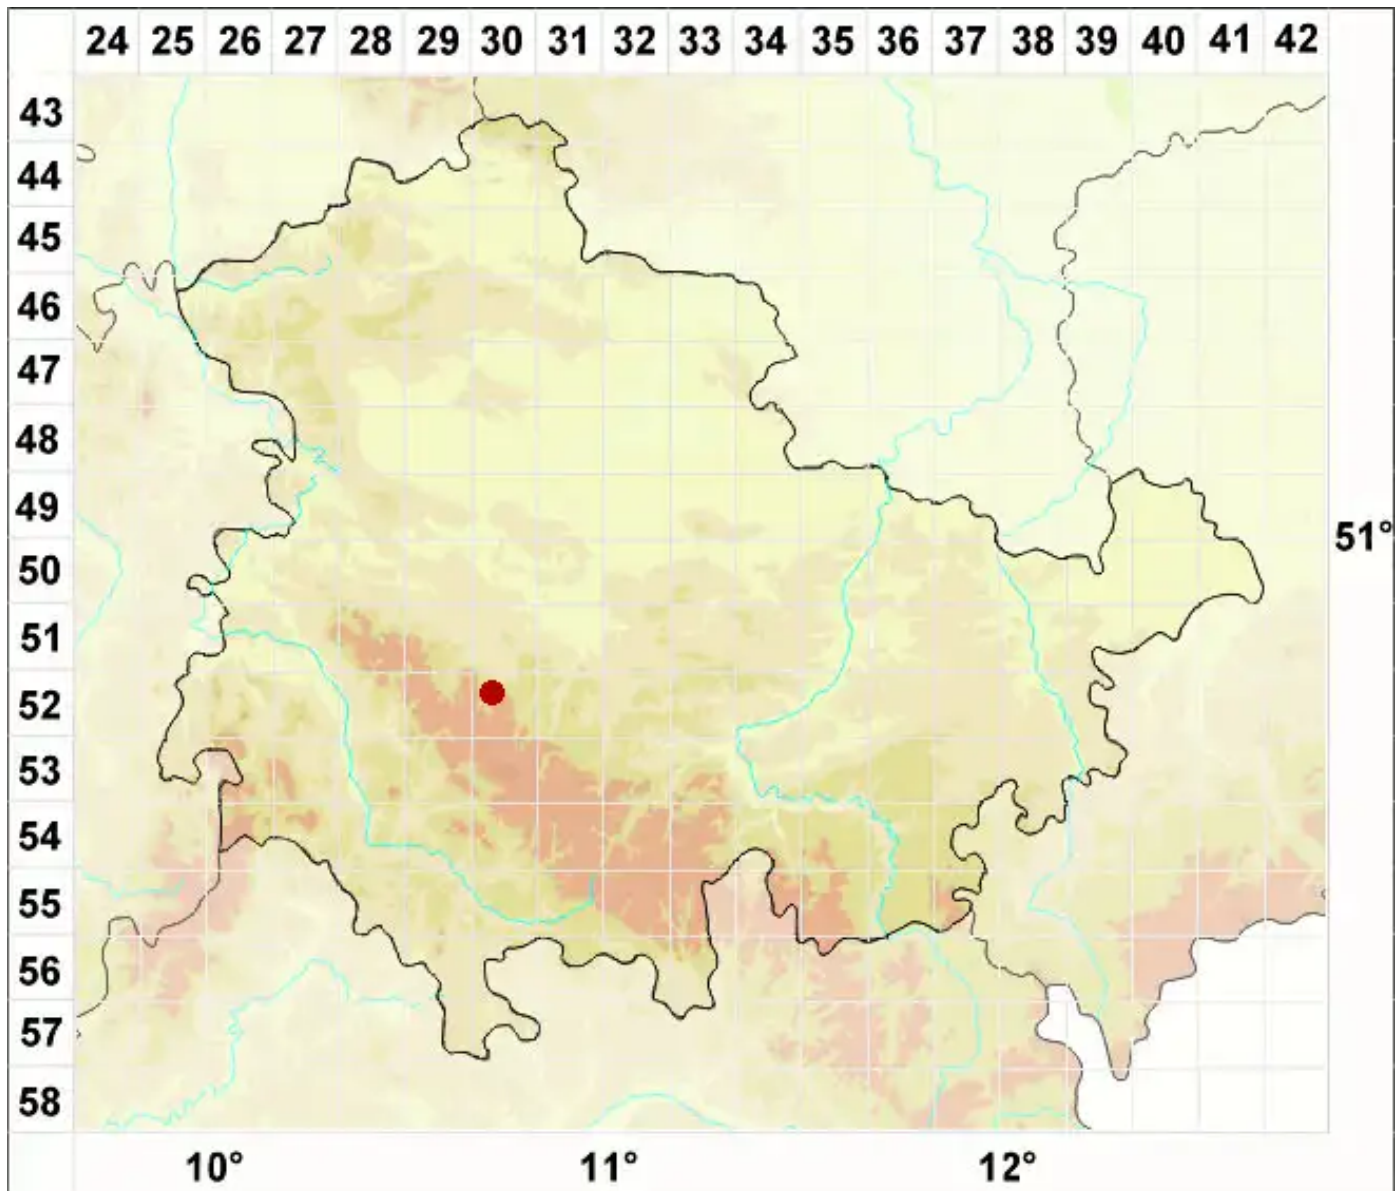

# Cetrariella commixta (Nyl.) A. Thell & Kärnefelt

Felsen-Hornflechte

Legende:

**Symbole:**  
Ausgefülltes Symbol:  
Zeitraum von 1980 bis heute (Aktuelle Angabe)  
Leeres Symbol:  
Zeitraum vor 1980 (Altangabe)  
Quadrat: Herbarbeleg