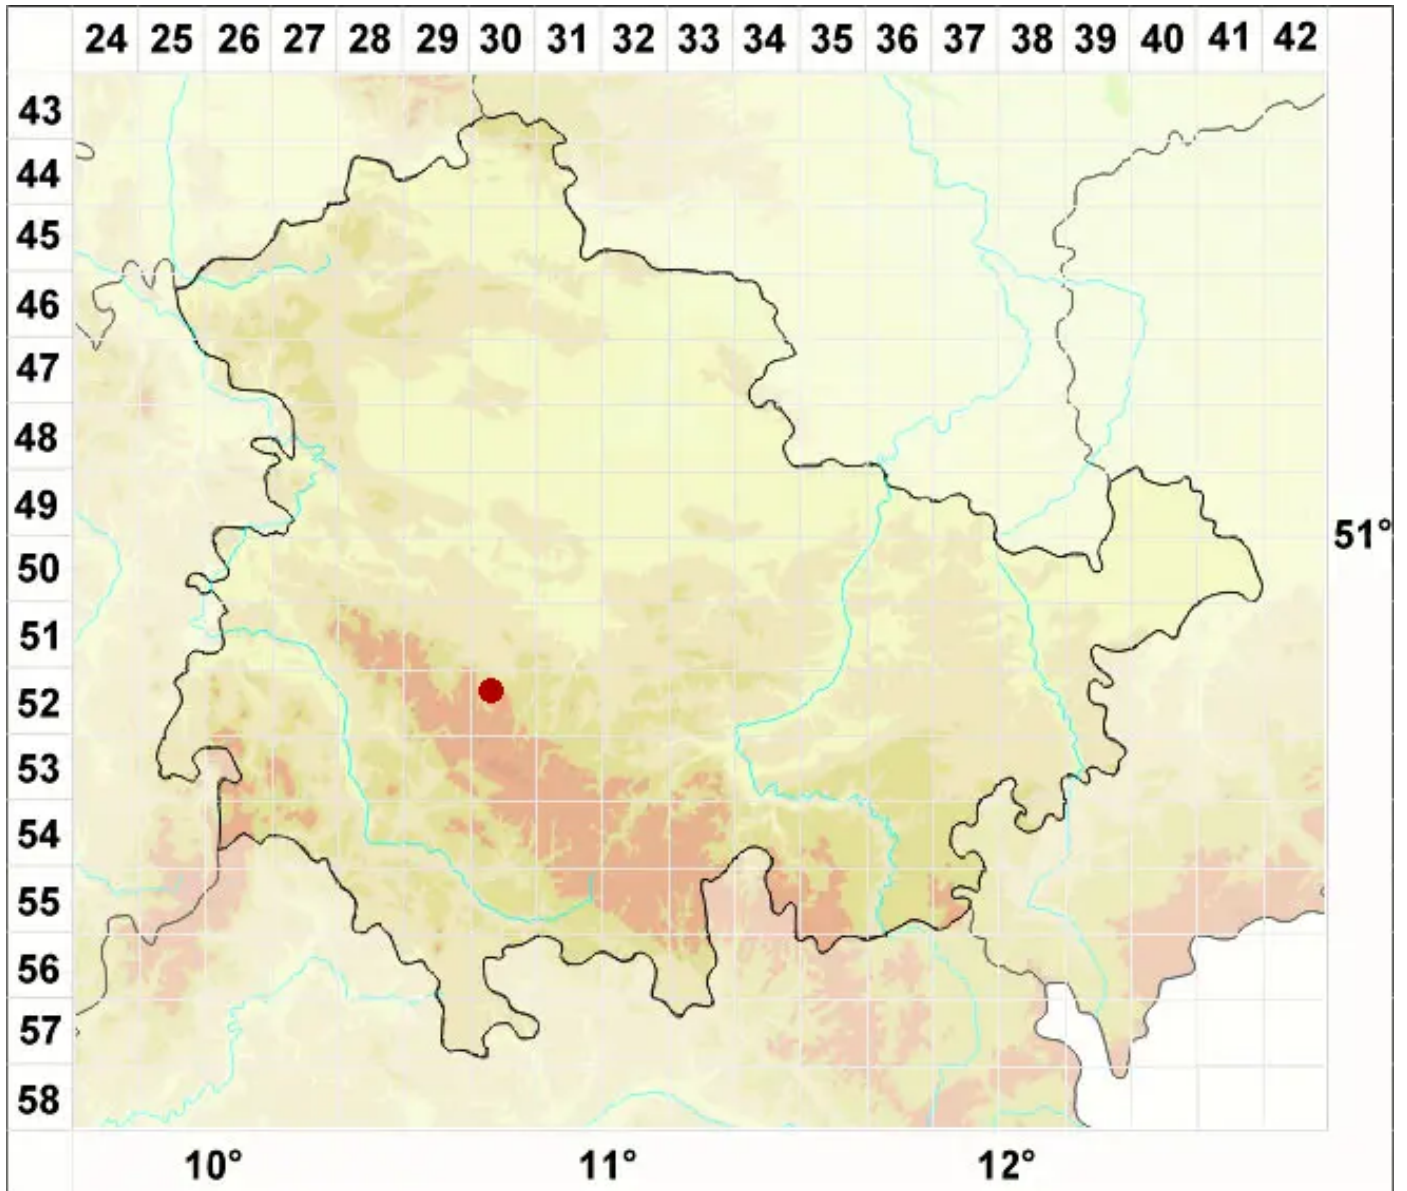

Cetrariella commixta (Nyl.) A. Thell & Kärnefelt

Felsen-Hornflechte

Legende:

- Symbole:**
- Ausgefülltes Symbol:
Zeitraum von 1980 bis heute (Aktuelle Angabe)
 - Leeres Symbol:
Zeitraum vor 1980 (Altangabe)
 - Quadrat: Herbarbeleg