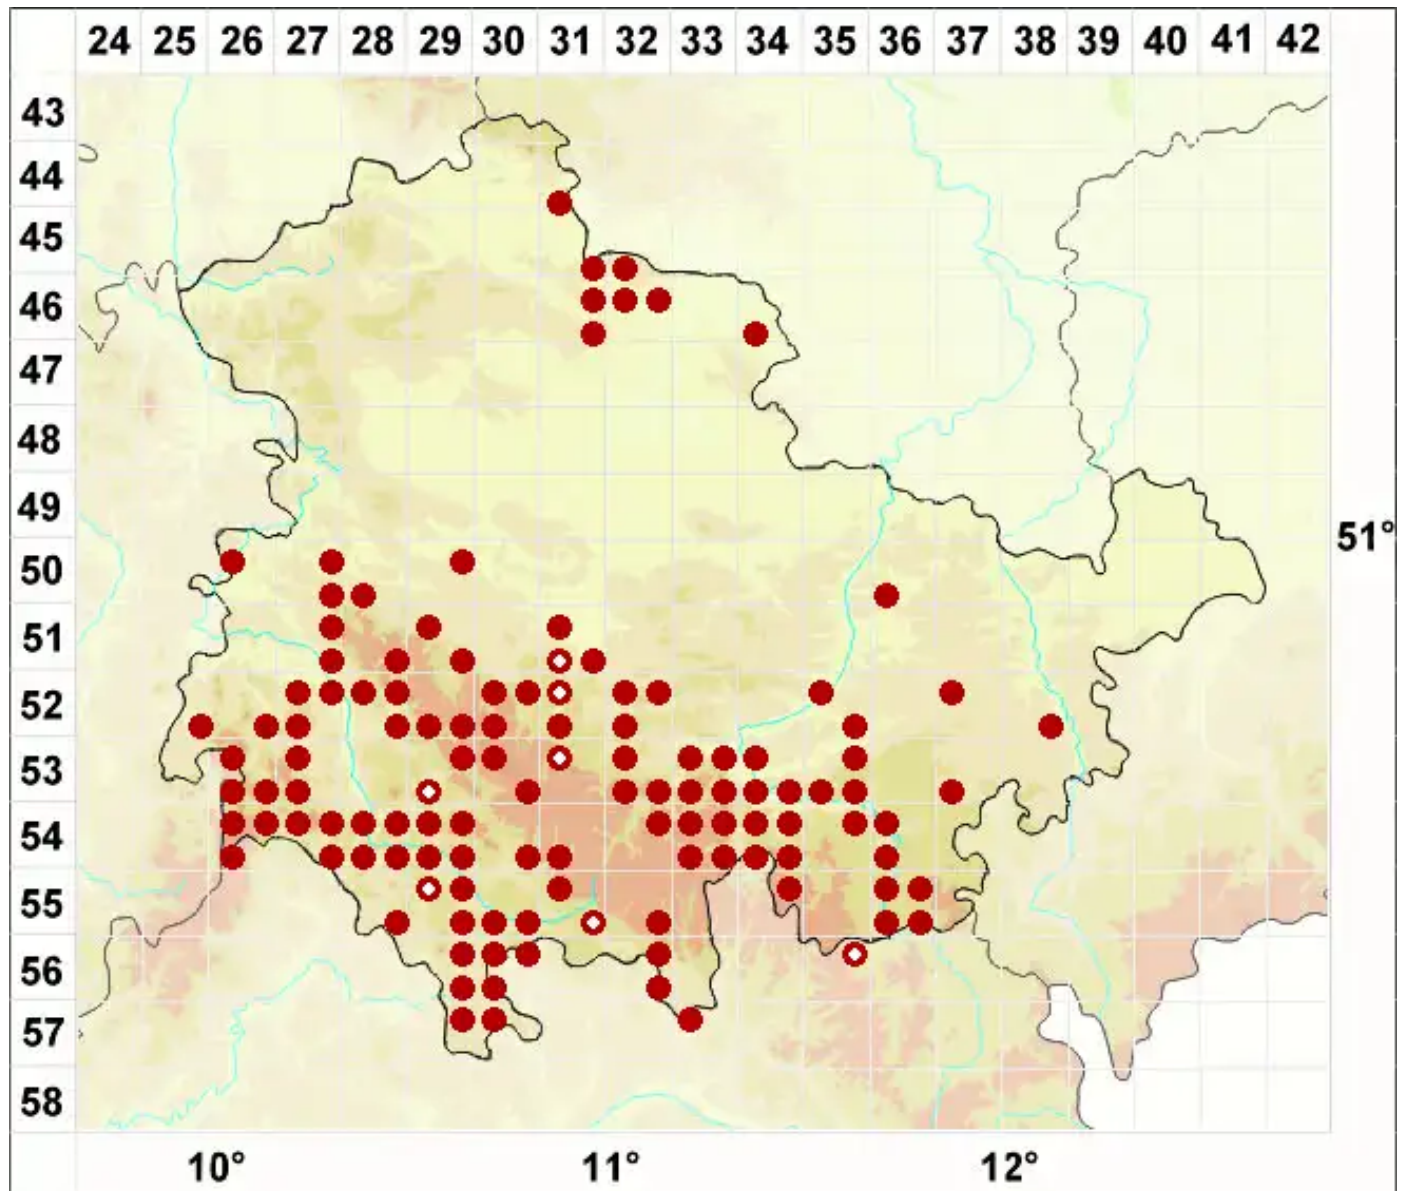

# Cetraria aculeata (Schreb.) Fr.

Stachel-Hornflechte

Legende:

- Symbole:**
- Ausgefülltes Symbol:  
Zeitraum von 1980 bis heute (Aktuelle Angabe)
  - Leeres Symbol:  
Zeitraum vor 1980 (Altangabe)
  - Quadrat: Herbarbeleg