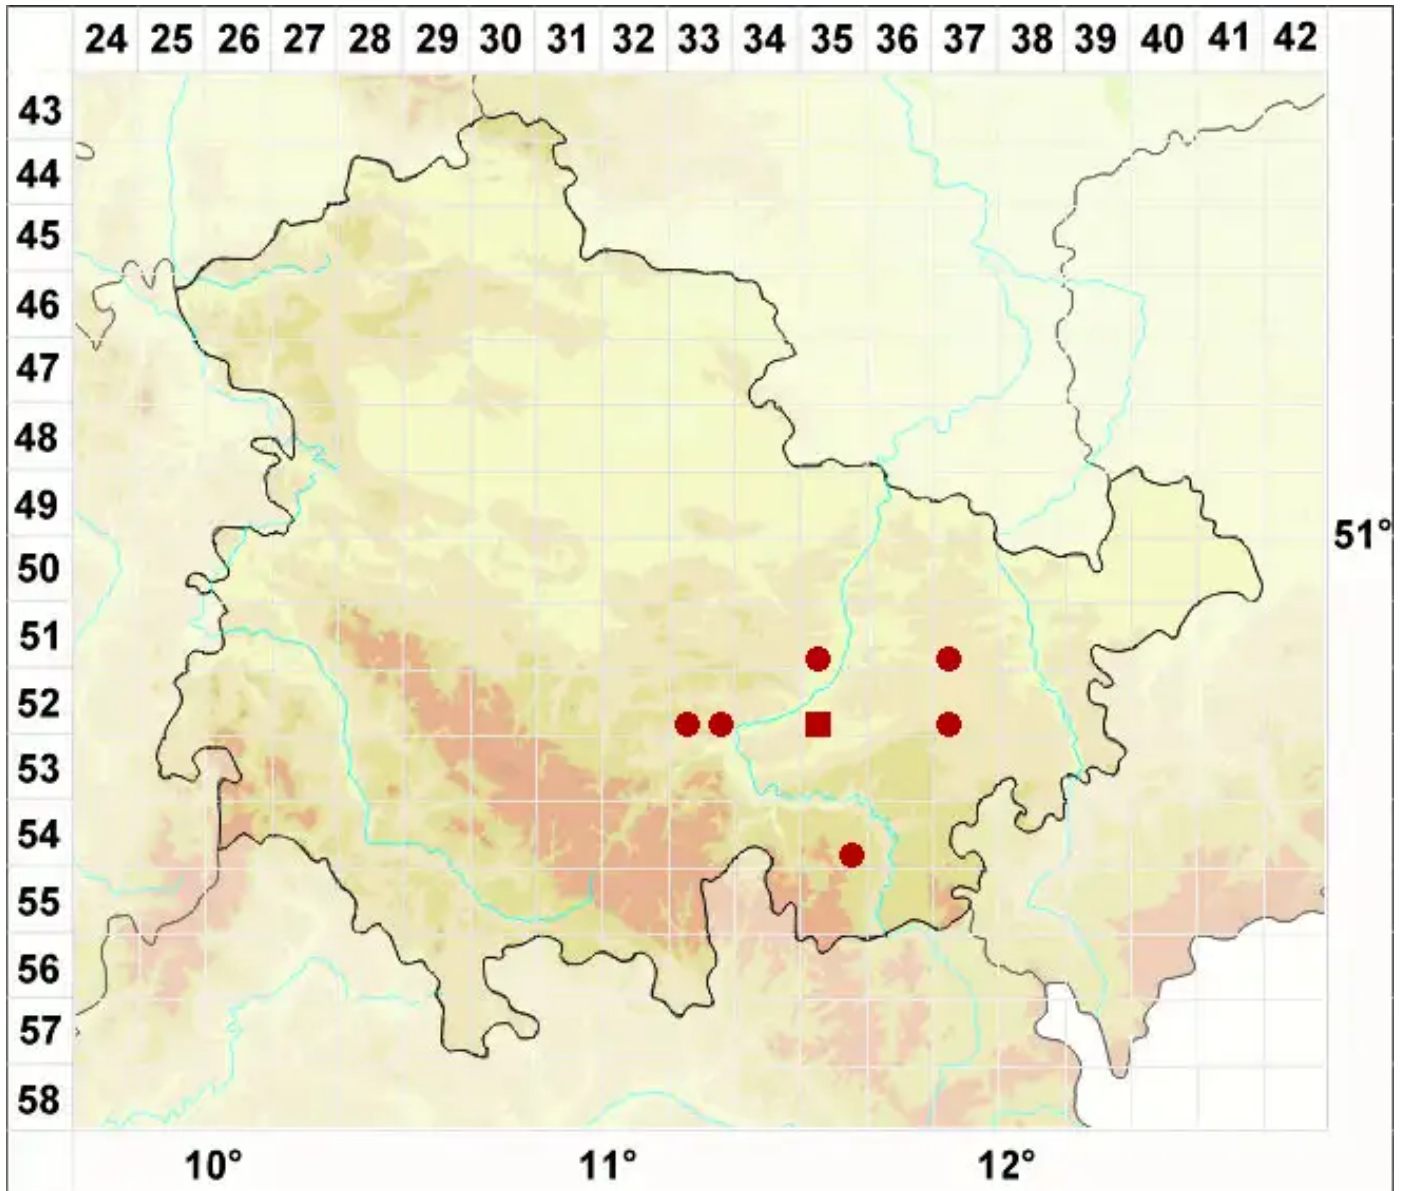

# Caloplaca luteoalba (Turner) Th. Fr.

Weißgelber Schönfleck

Legende:

**Symbole:**  
Ausgefülltes Symbol:  
Zeitraum von 1980 bis heute (Aktuelle Angabe)  
Leeres Symbol:  
Zeitraum vor 1980 (Altangabe)  
Quadrat: Herbarbeleg