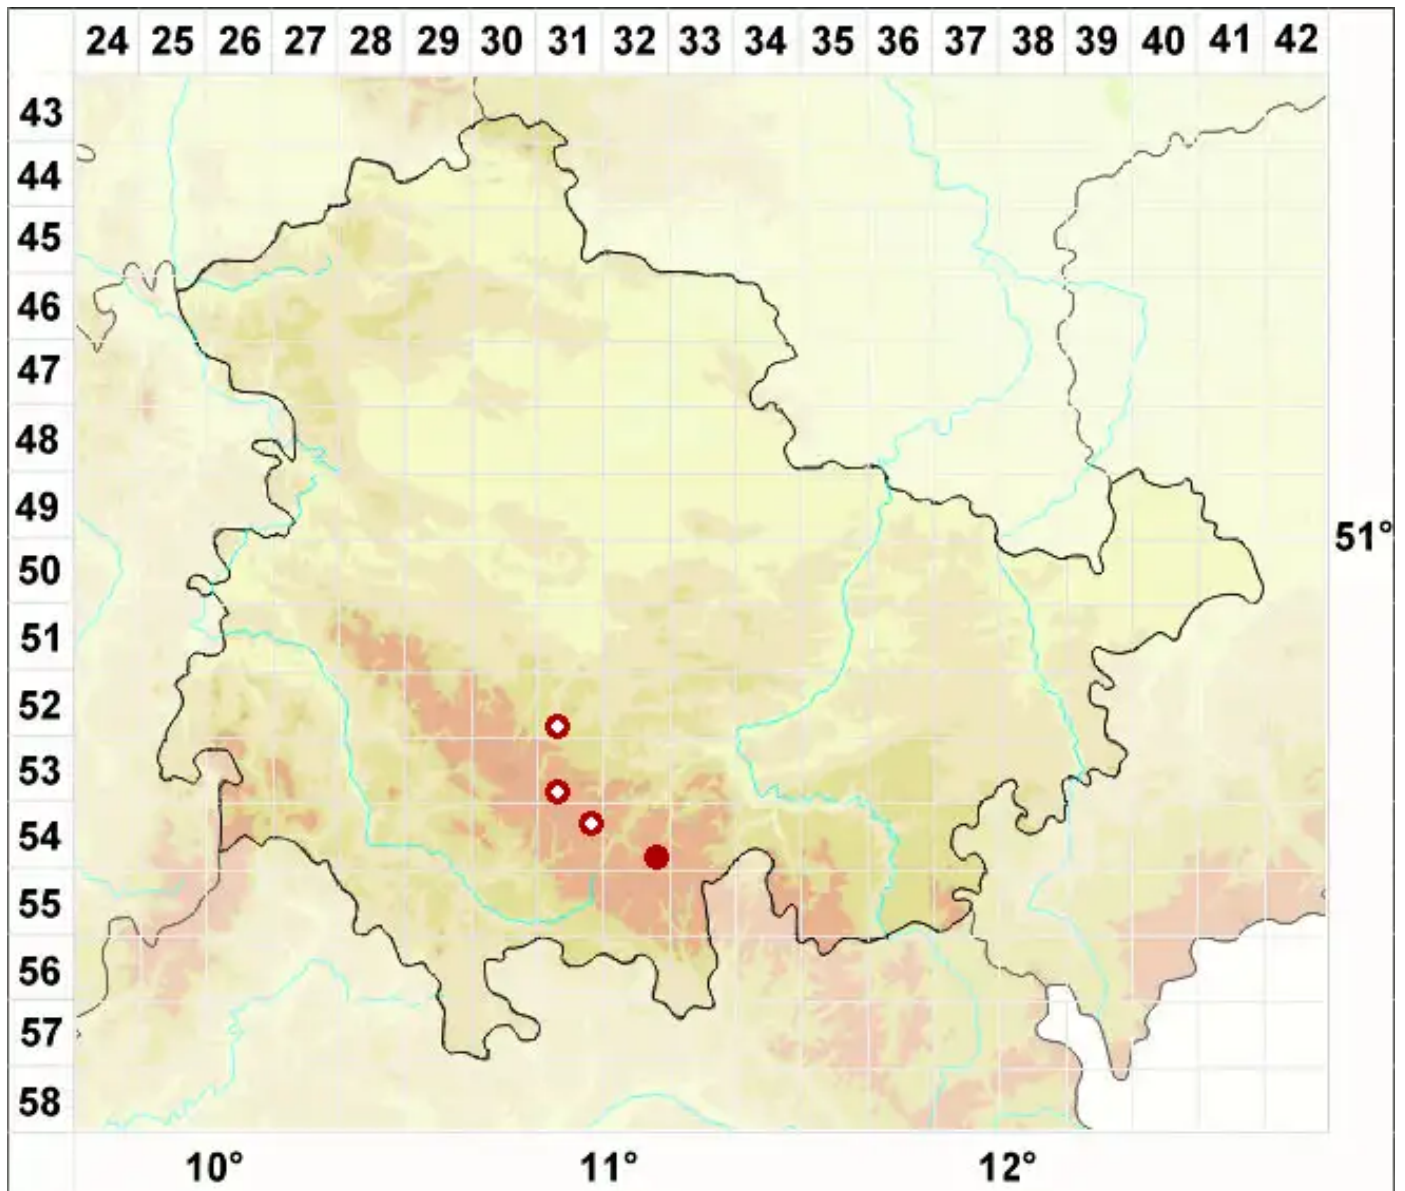

# Megalaria pulverea (Borrer) Hafellner & E. Schreiner

Pulverige Großsporflechte

Legende:

**Symbole:**

Ausgefülltes Symbol:  
Zeitraum von 1980 bis heute (Aktuelle Angabe)

Leeres Symbol:  
Zeitraum vor 1980 (Altangabe)

Quadrat: Herbarbeleg