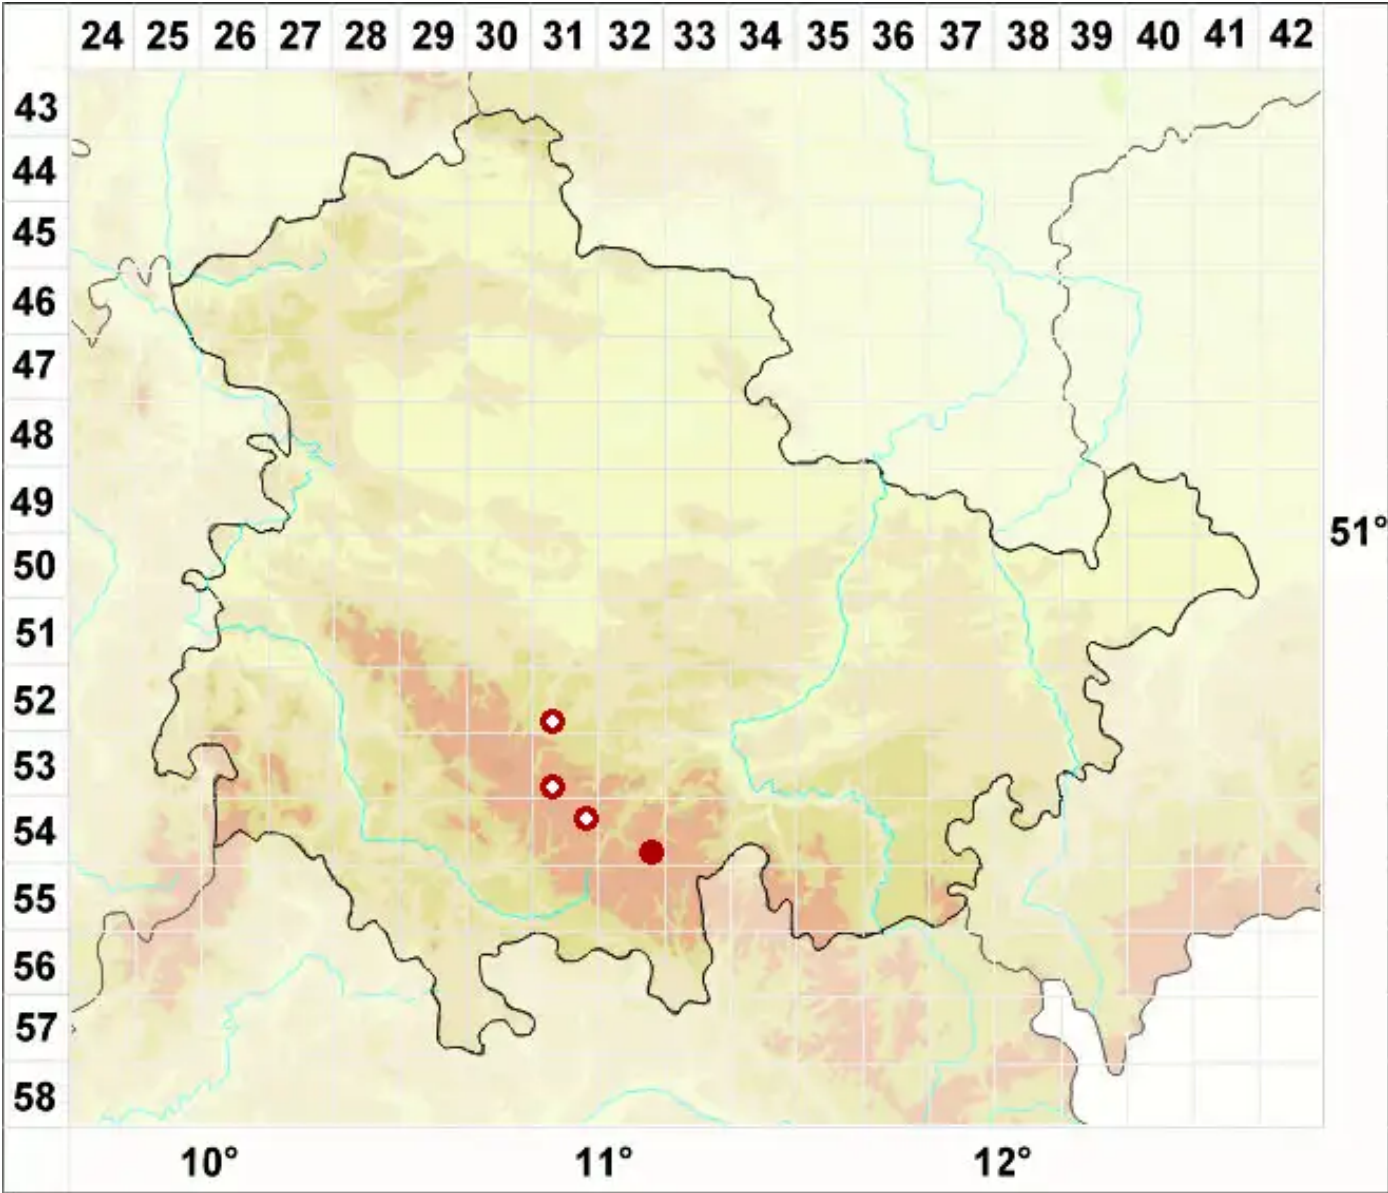

# Megalaria pulverea (Borrer) Hafellner & E. Schreiner

Pulverige Großsporflechte

Legende:

- Symbole:**
- Ausgefülltes Symbol:  
Zeitraum von 1980 bis heute (Aktuelle Angabe)
  - Leeres Symbol:  
Zeitraum vor 1980 (Altangabe)
  - Quadrat: Herbarbeleg