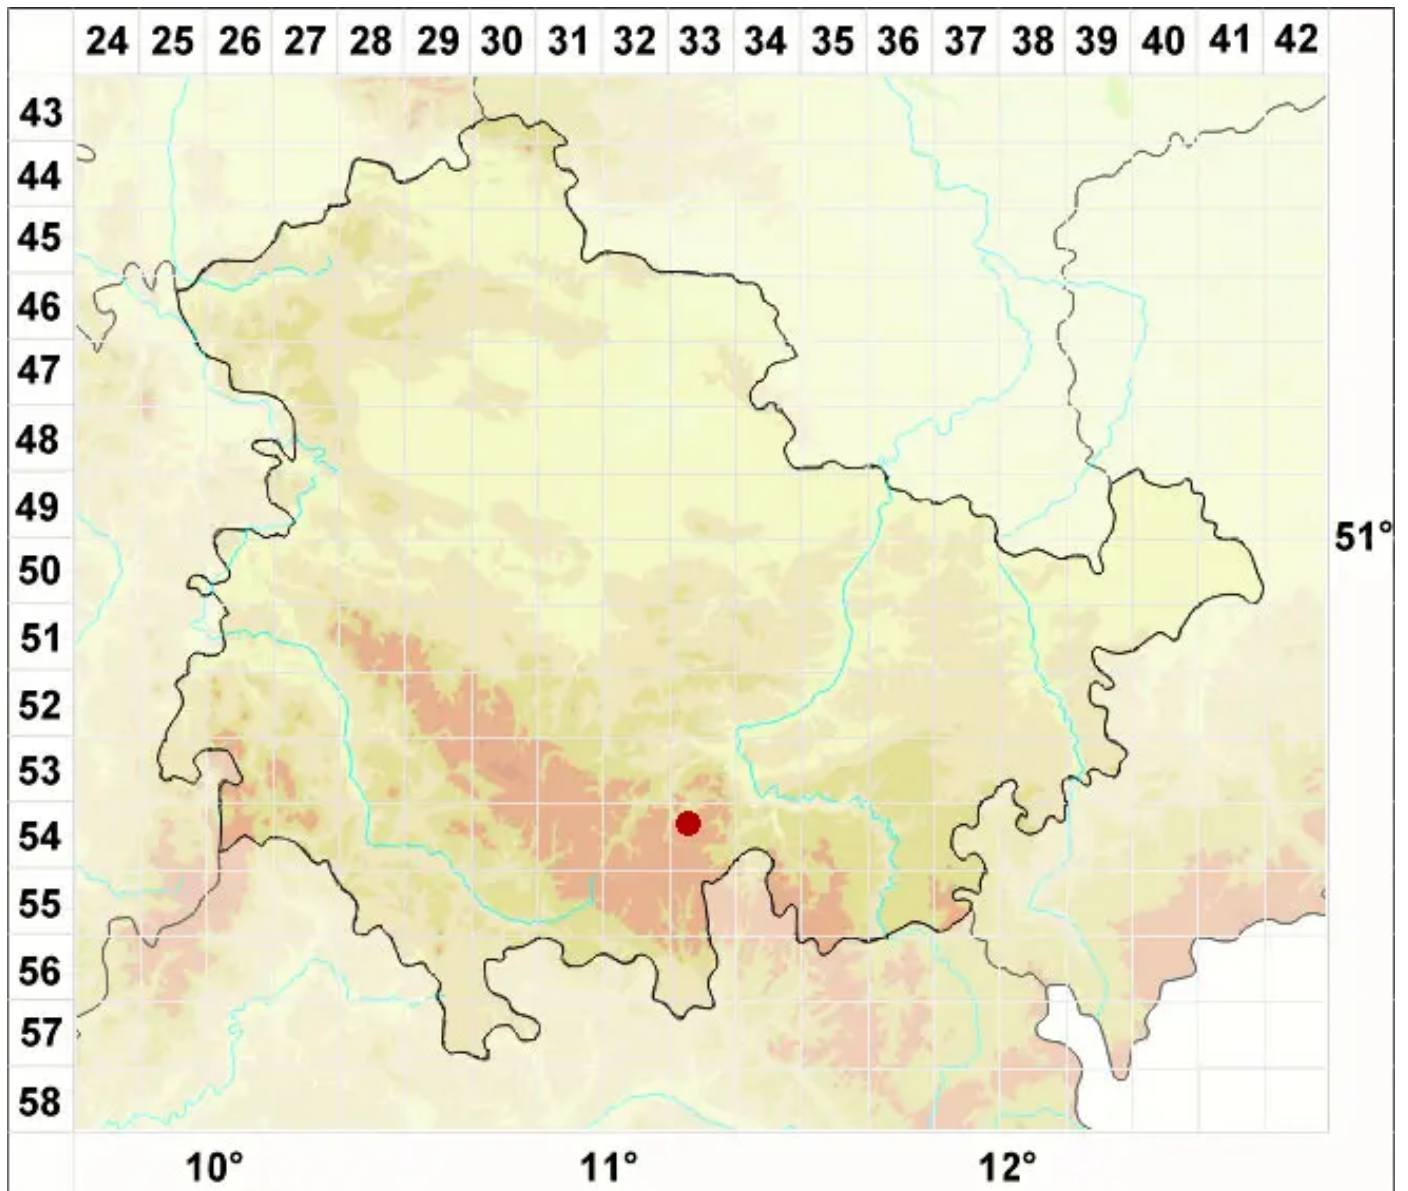

Megalaria grossa (Pers. ex Nyl.) Hafellner

Gewöhnliche Großsporflechte

Legende:

Symbole:
Ausgefülltes Symbol:
Zeitraum von 1980 bis heute (Aktuelle Angabe)
Leeres Symbol:
Zeitraum vor 1980 (Altangabe)
Quadrat: Herbarbeleg