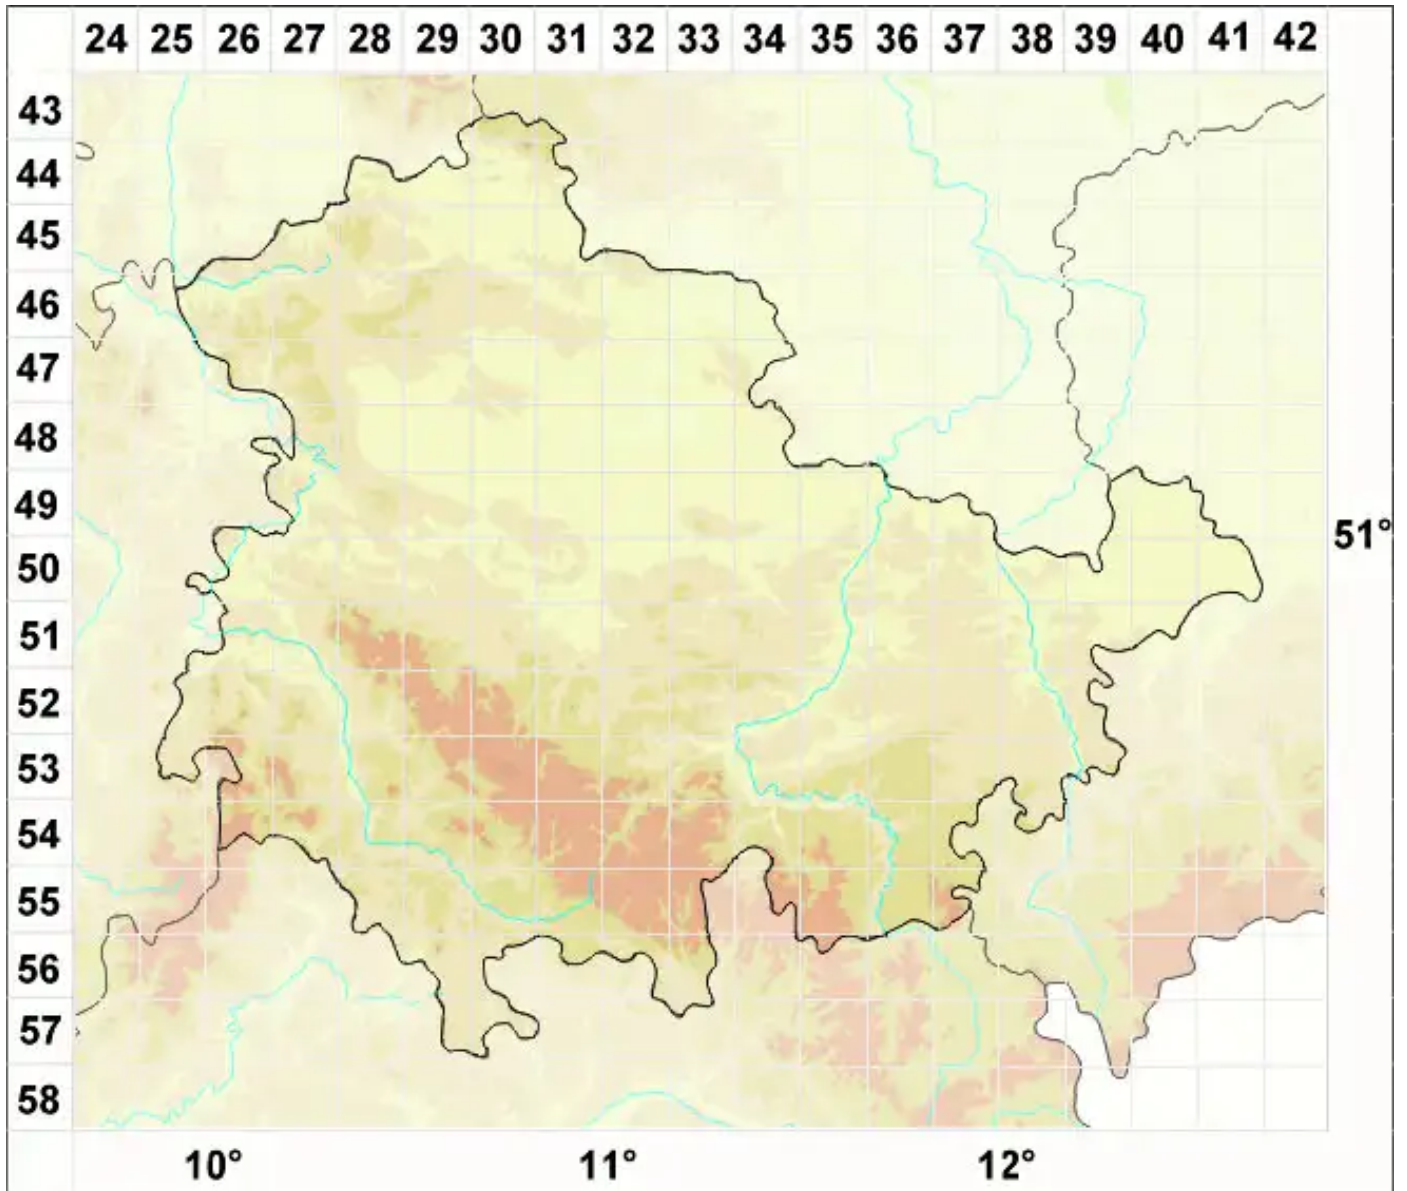

Catinaria dispersa (Arnold) Lettau

Zerstreute Kesselflechte

Legende:

Symbole:

Ausgefülltes Symbol:
Zeitraum von 1980 bis heute (Aktuelle Angabe)

Leeres Symbol:
Zeitraum vor 1980 (Altangabe)

Quadrat: Herbarbeleg