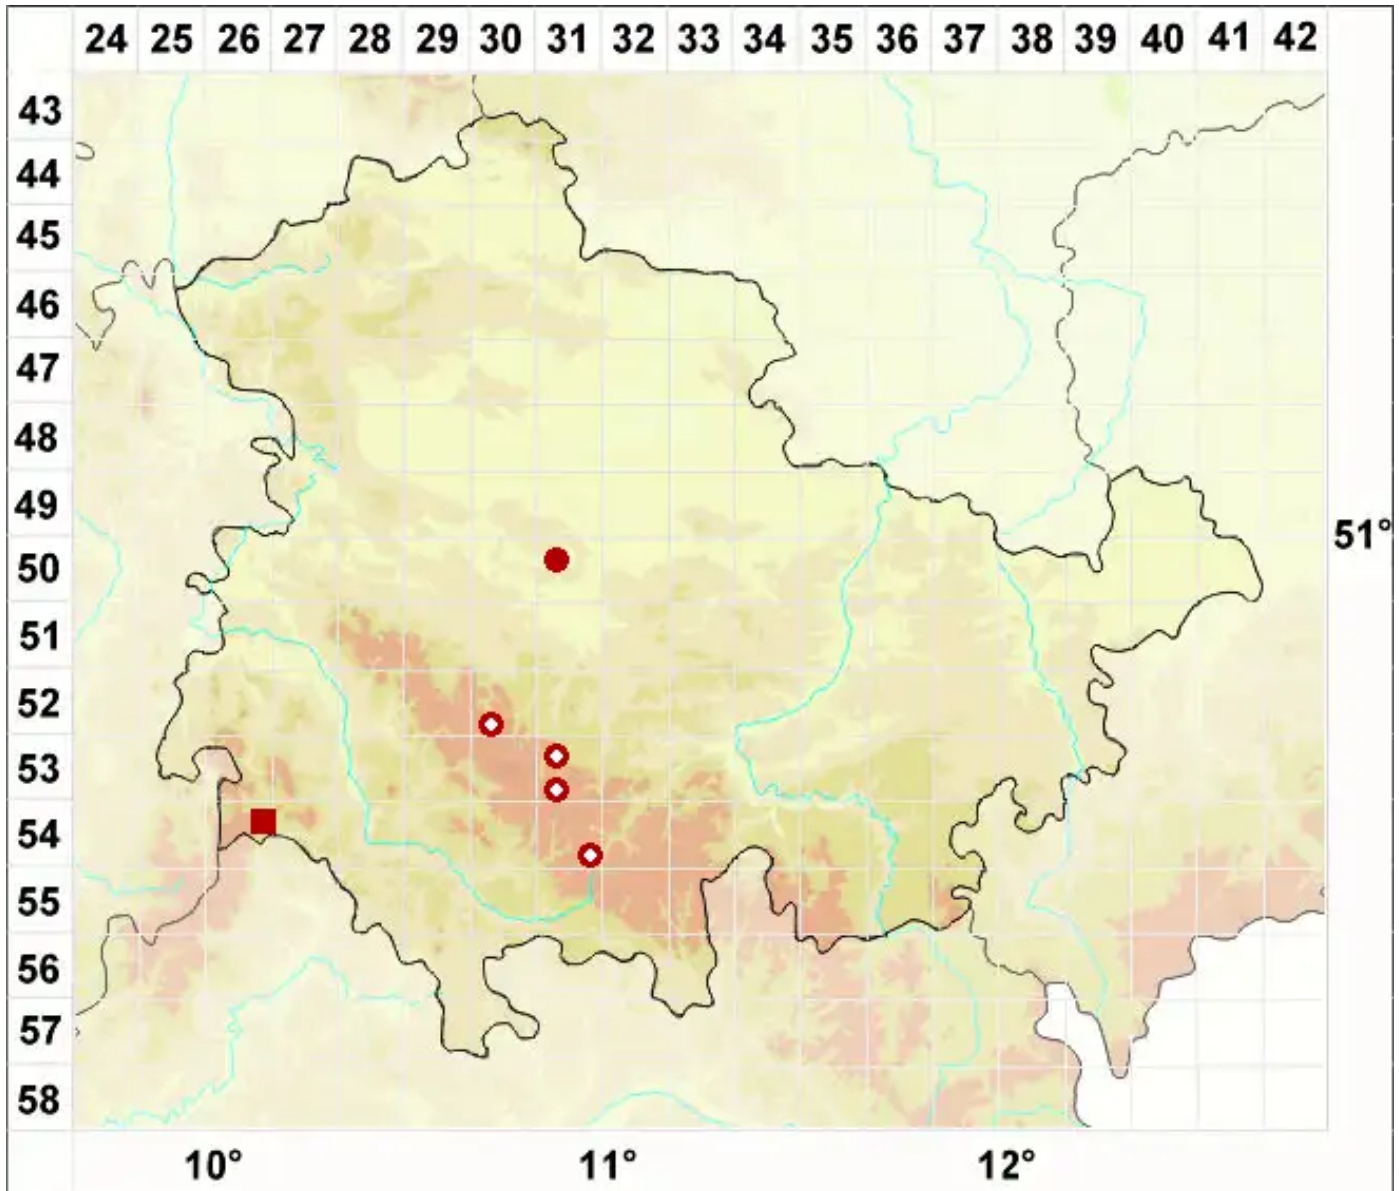

Catinarina atropurpurea (Schaer.) Vězda & Poelt

Purpurschwarze Kesselflechte

Legende:

Symbole:

Ausgefülltes Symbol:
Zeitraum von 1980 bis heute (Aktuelle Angabe)

Leeres Symbol:
Zeitraum vor 1980 (Altangabe)

Quadrat: Herbarbeleg