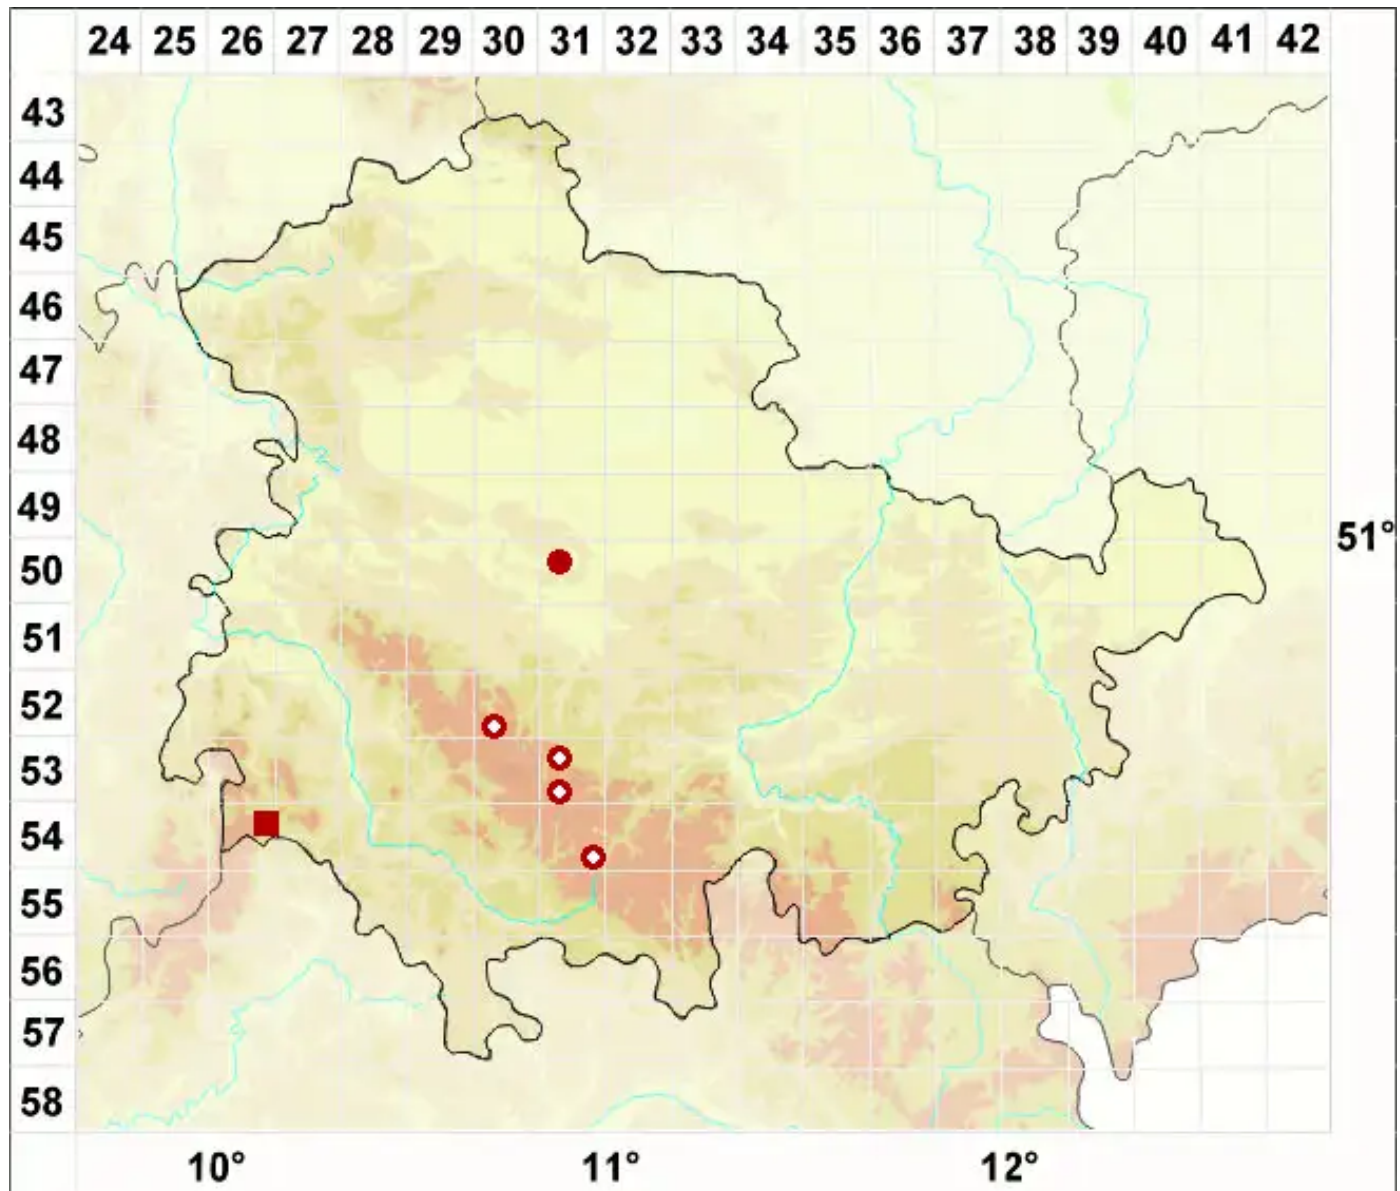

# Catinarina atropurpurea (Schaer.) Vězda & Poelt

Purpurschwarze Kesselflechte

Legende:

**Symbole:**  
Ausgefülltes Symbol:  
Zeitraum von 1980 bis heute (Aktuelle Angabe)  
Leeres Symbol:  
Zeitraum vor 1980 (Altangabe)  
Quadrat: Herbarbeleg