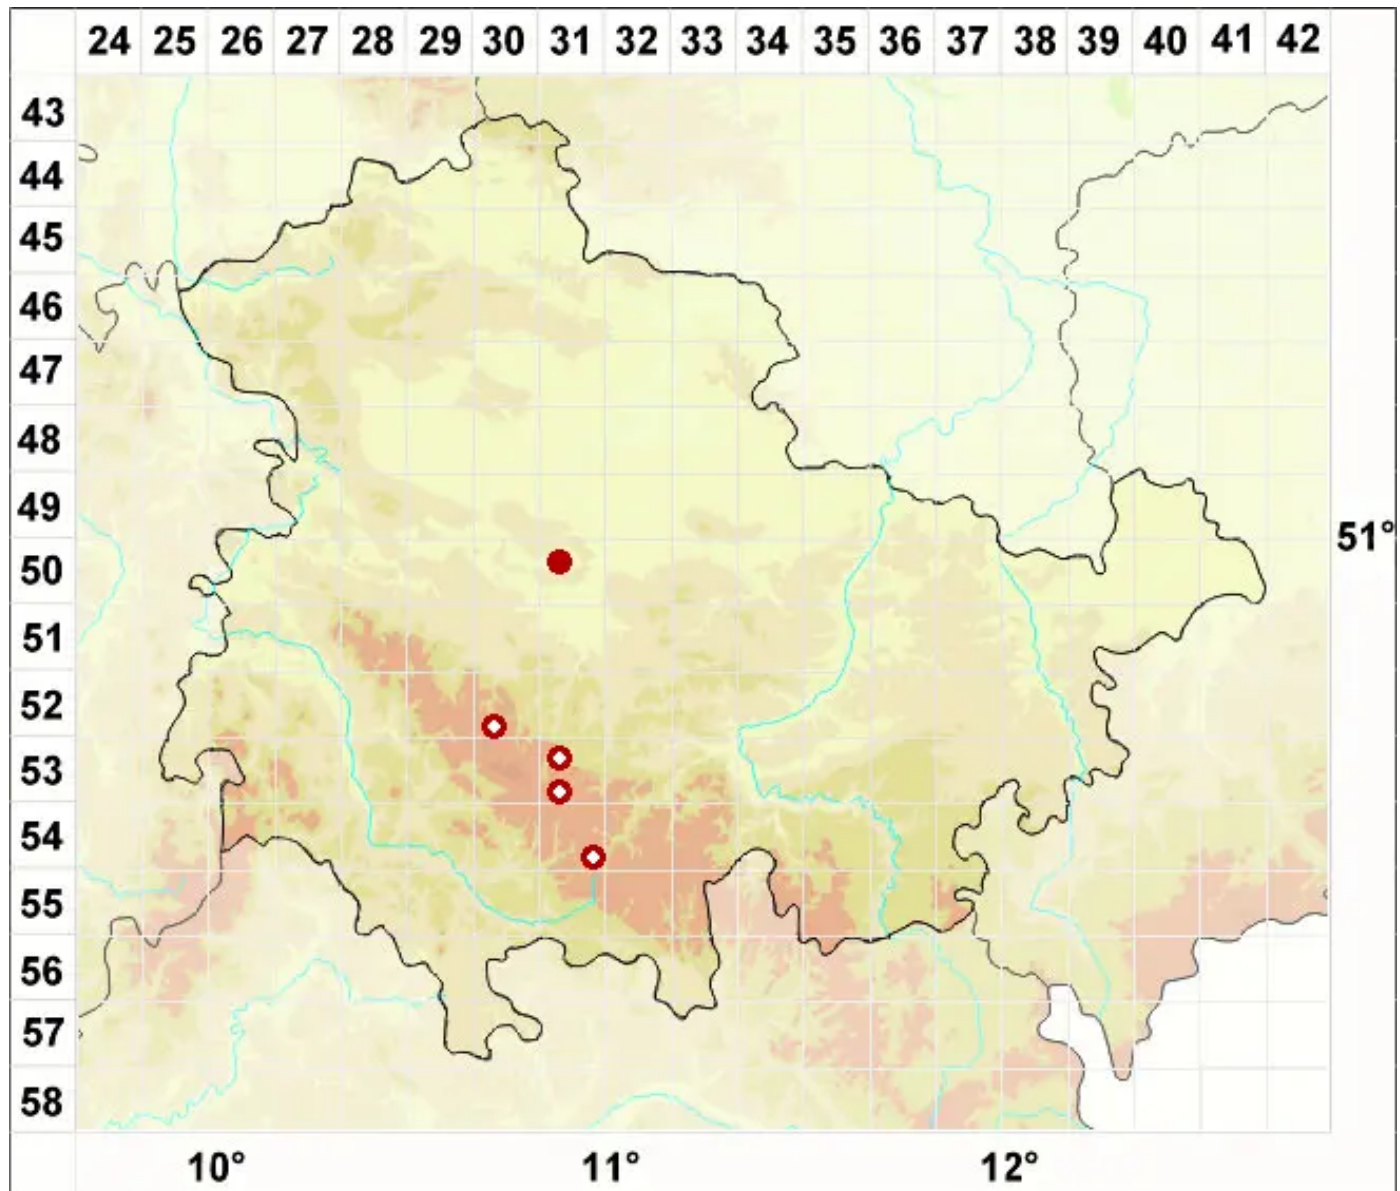

Catinarina atropurpurea (Schaer.) V■zda & Poelt

Purpurschwarze Kesselflechte

Legende:

Symbole:

Ausgefülltes Symbol:
Zeitraum von 1980 bis heute (Aktuelle Angabe)

Leeres Symbol:
Zeitraum vor 1980 (Altangabe)

Quadrat: Herbarbeleg