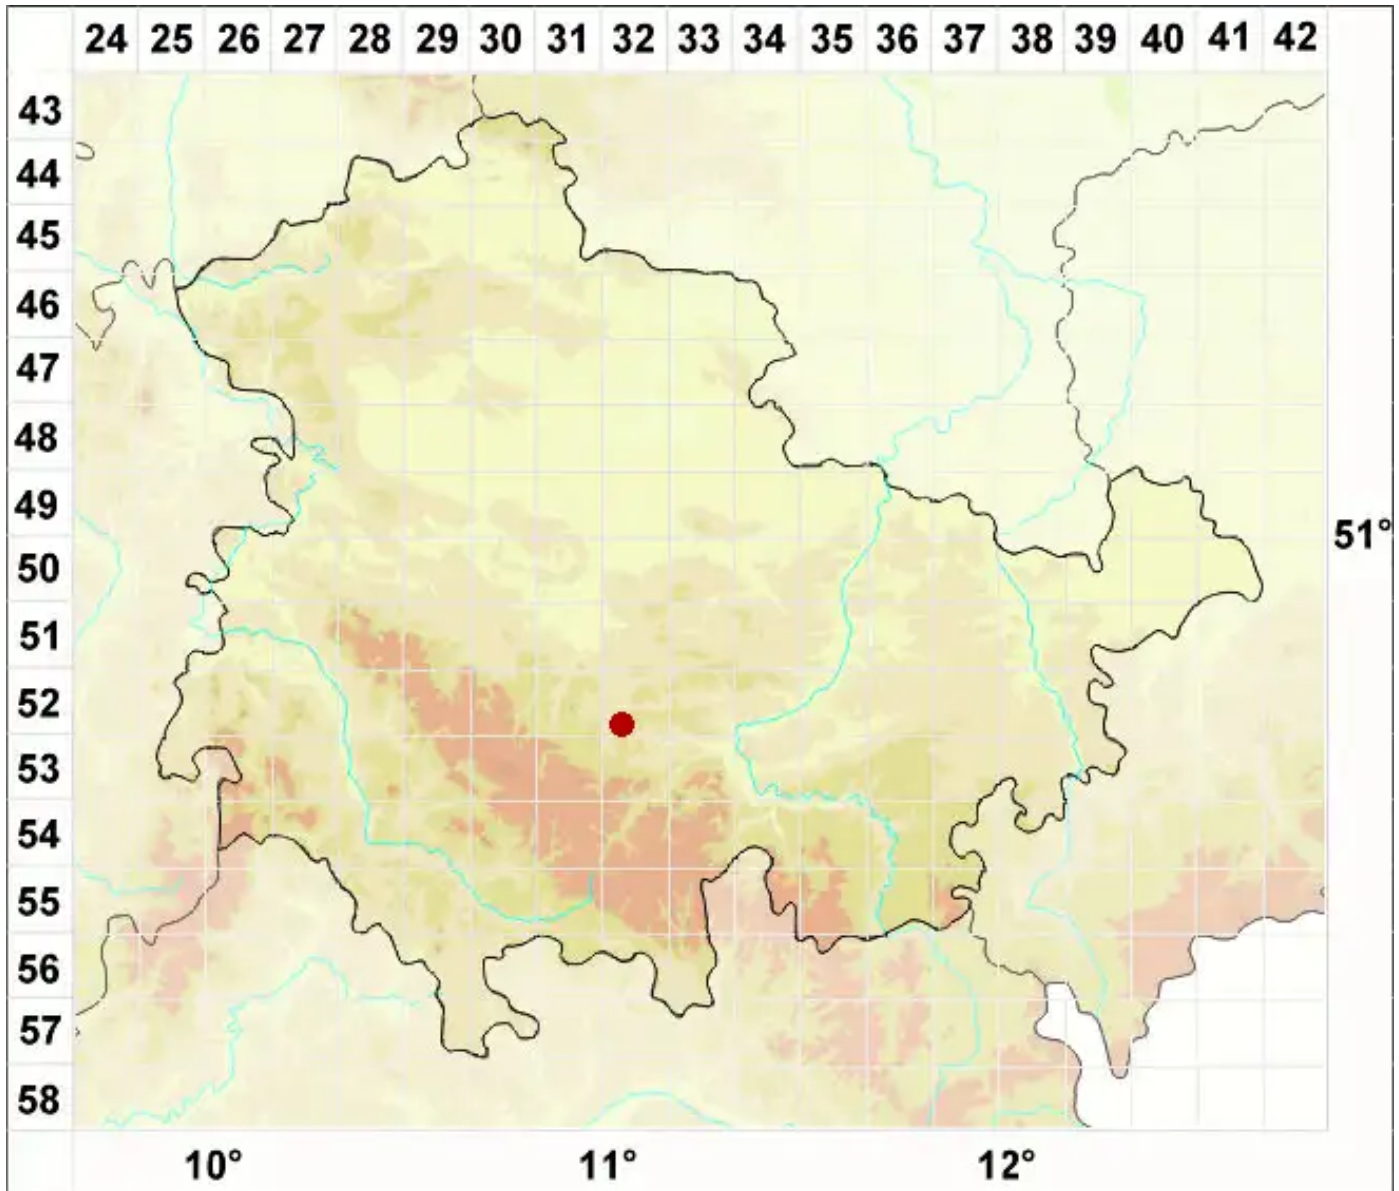

# Micarea melaenida (Nyl.) Coppins

Dünnkrustige Krümflechte

Legende:

**Symbole:**

Ausgefülltes Symbol:  
Zeitraum von 1980 bis heute (Aktuelle Angabe)

Leeres Symbol:  
Zeitraum vor 1980 (Altangabe)

Quadrat: Herbarbeleg