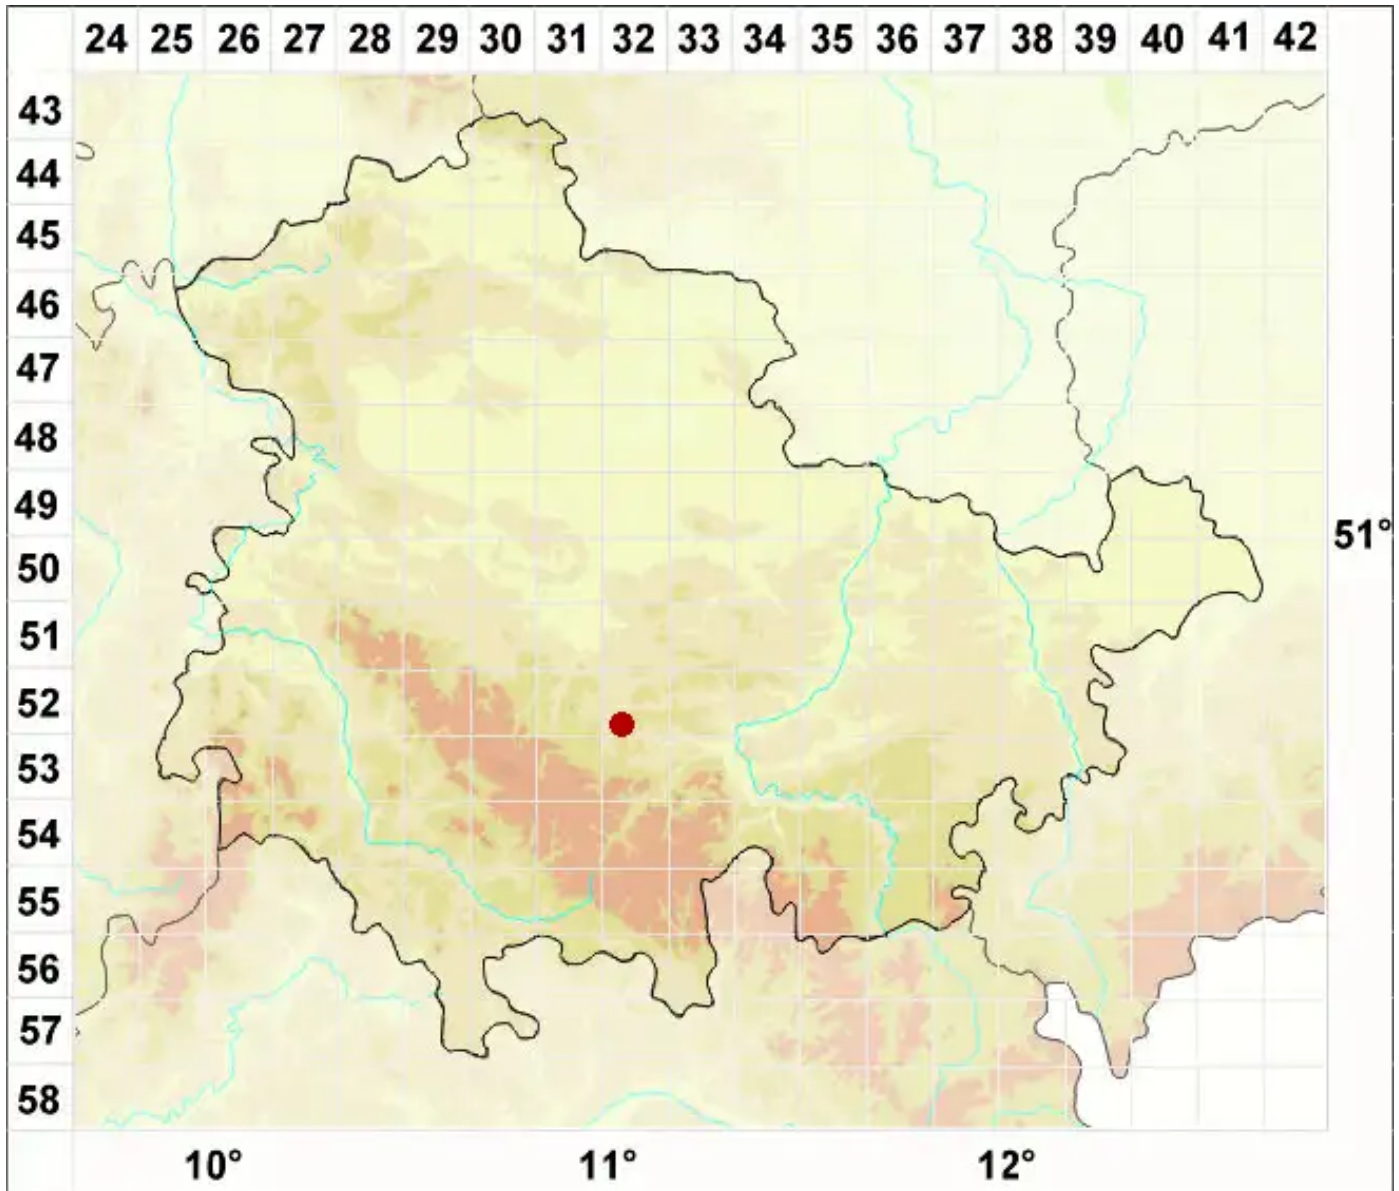

Micarea melaenida (Nyl.) Coppins

Dünnkrustige Krümflechte

Legende:

Symbole:
Ausgefülltes Symbol:
Zeitraum von 1980 bis heute (Aktuelle Angabe)
Leeres Symbol:
Zeitraum vor 1980 (Altangabe)
Quadrat: Herbarbeleg