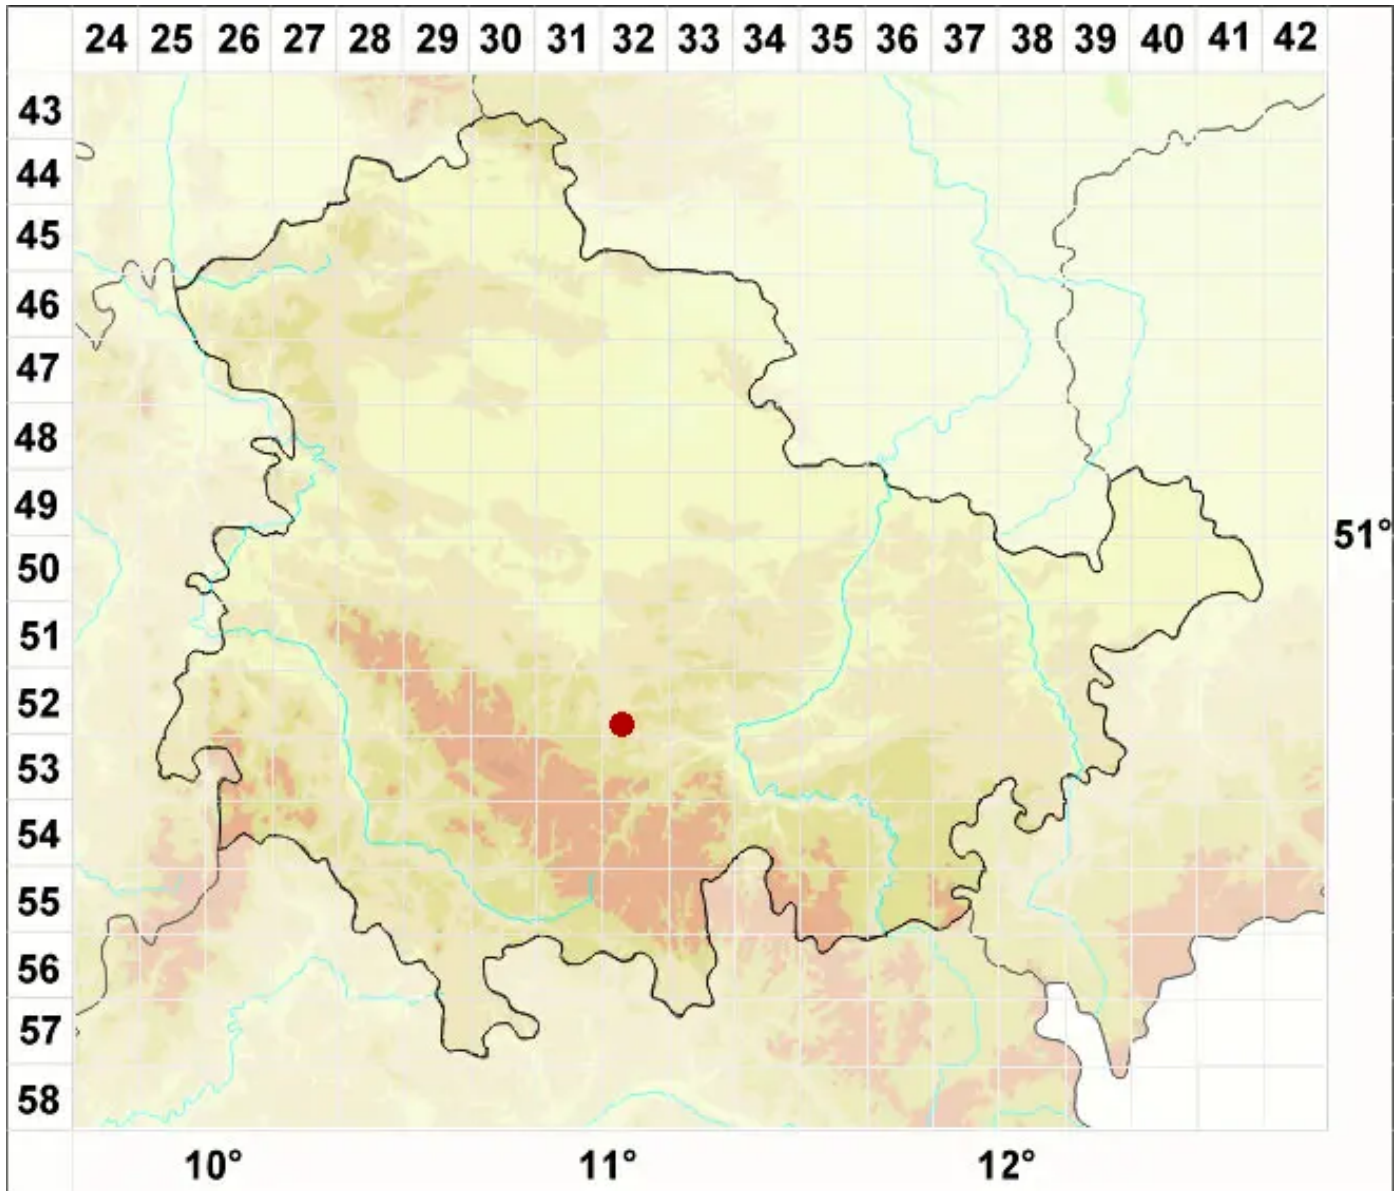

Micarea melaenida (Nyl.) Coppins

Dünnkrustige Krümflechte

Legende:

- Symbole:**
- Ausgefülltes Symbol:
Zeitraum von 1980 bis heute (Aktuelle Angabe)
 - Leeres Symbol:
Zeitraum vor 1980 (Altangabe)
 - Quadrat: Herbarbeleg