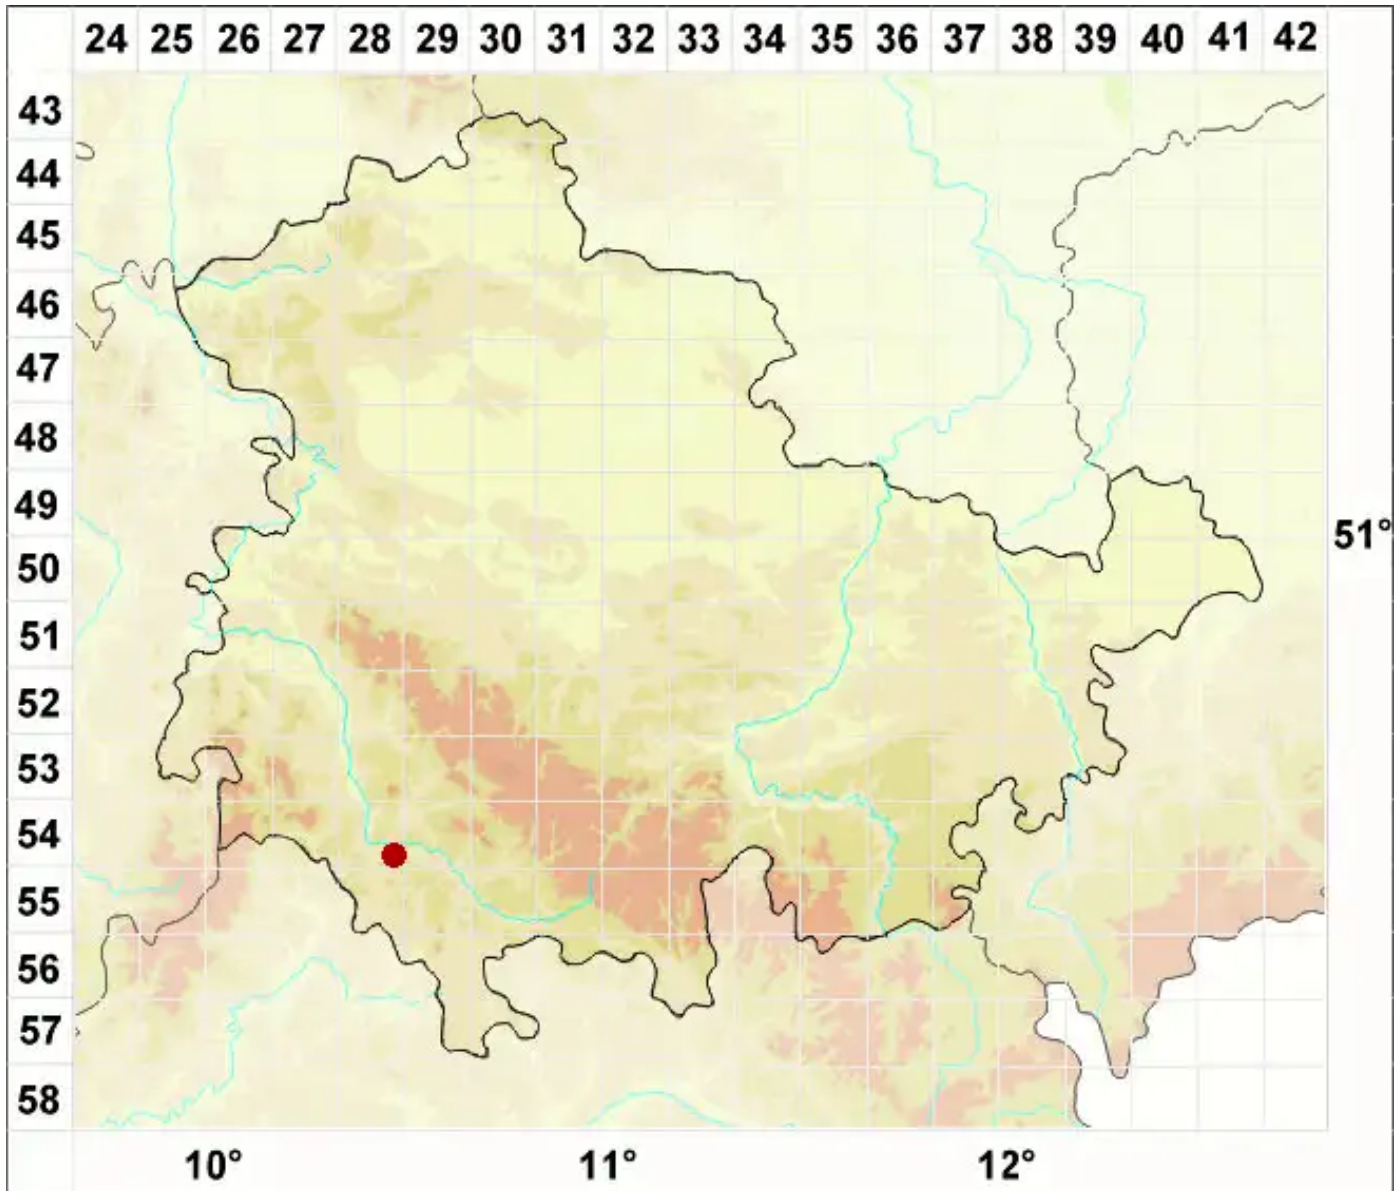

Catillaria picila (A. Massal.) Coppins

Kalk-Kesselflechte

Legende:

Symbole:

Ausgefülltes Symbol:
Zeitraum von 1980 bis heute (Aktuelle Angabe)

Leeres Symbol:
Zeitraum vor 1980 (Altangabe)

Quadrat: Herbarbeleg