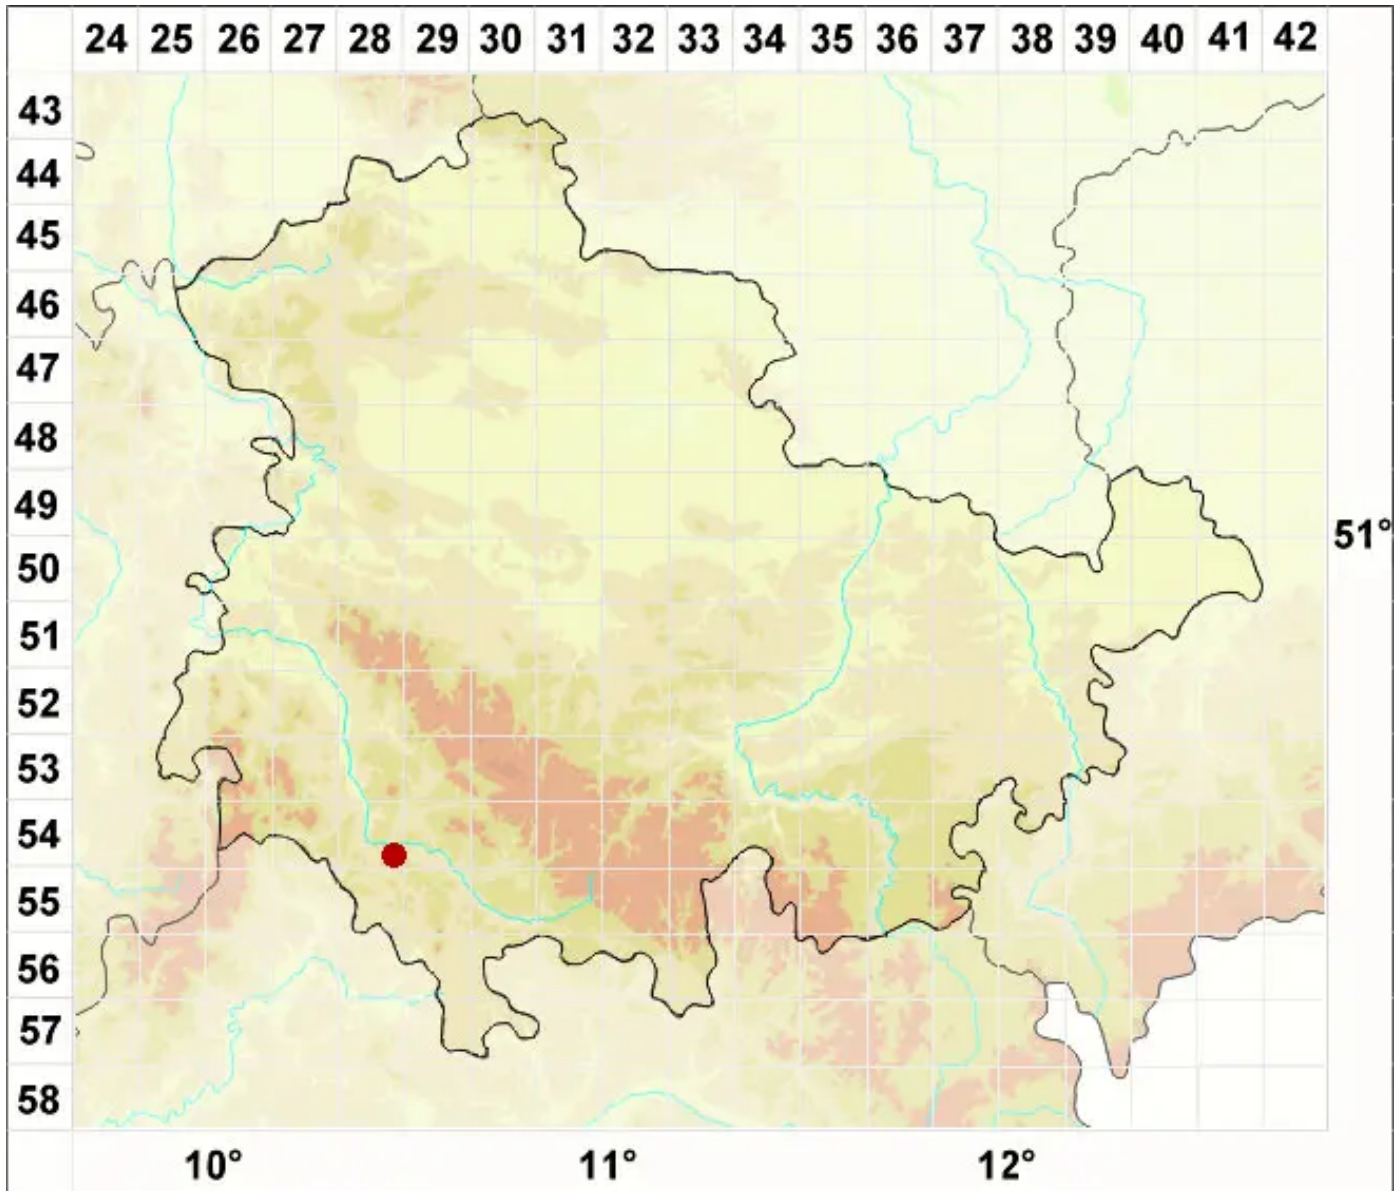

Catillaria picila (A. Massal.) Coppins

Kalk-Kesselflechte

Legende:

Symbole:

Ausgefülltes Symbol:
Zeitraum von 1980 bis heute (Aktuelle Angabe)

Leeres Symbol:
Zeitraum vor 1980 (Altangabe)

Quadrat: Herbarbeleg