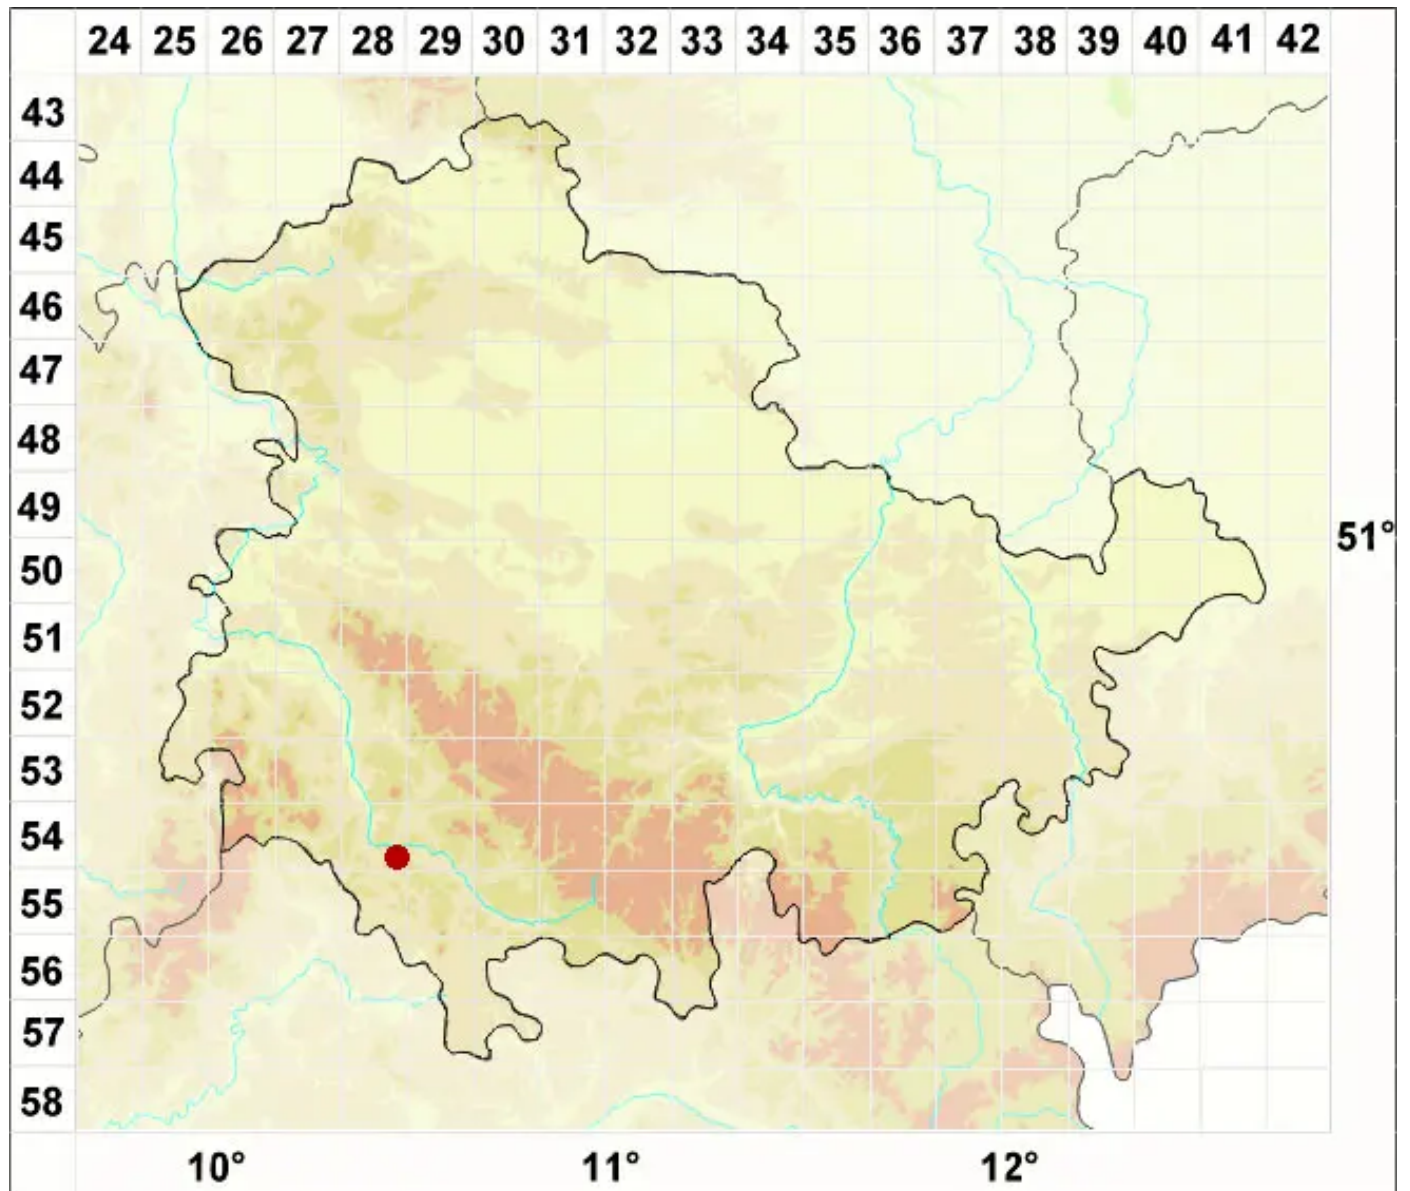

Catillaria picila (A. Massal.) Coppins

Kalk-Kesselflechte

Legende:

- Symbole:**
- Ausgefülltes Symbol:
Zeitraum von 1980 bis heute (Aktuelle Angabe)
 - Leeres Symbol:
Zeitraum vor 1980 (Altangabe)
 - Quadrat: Herbarbeleg