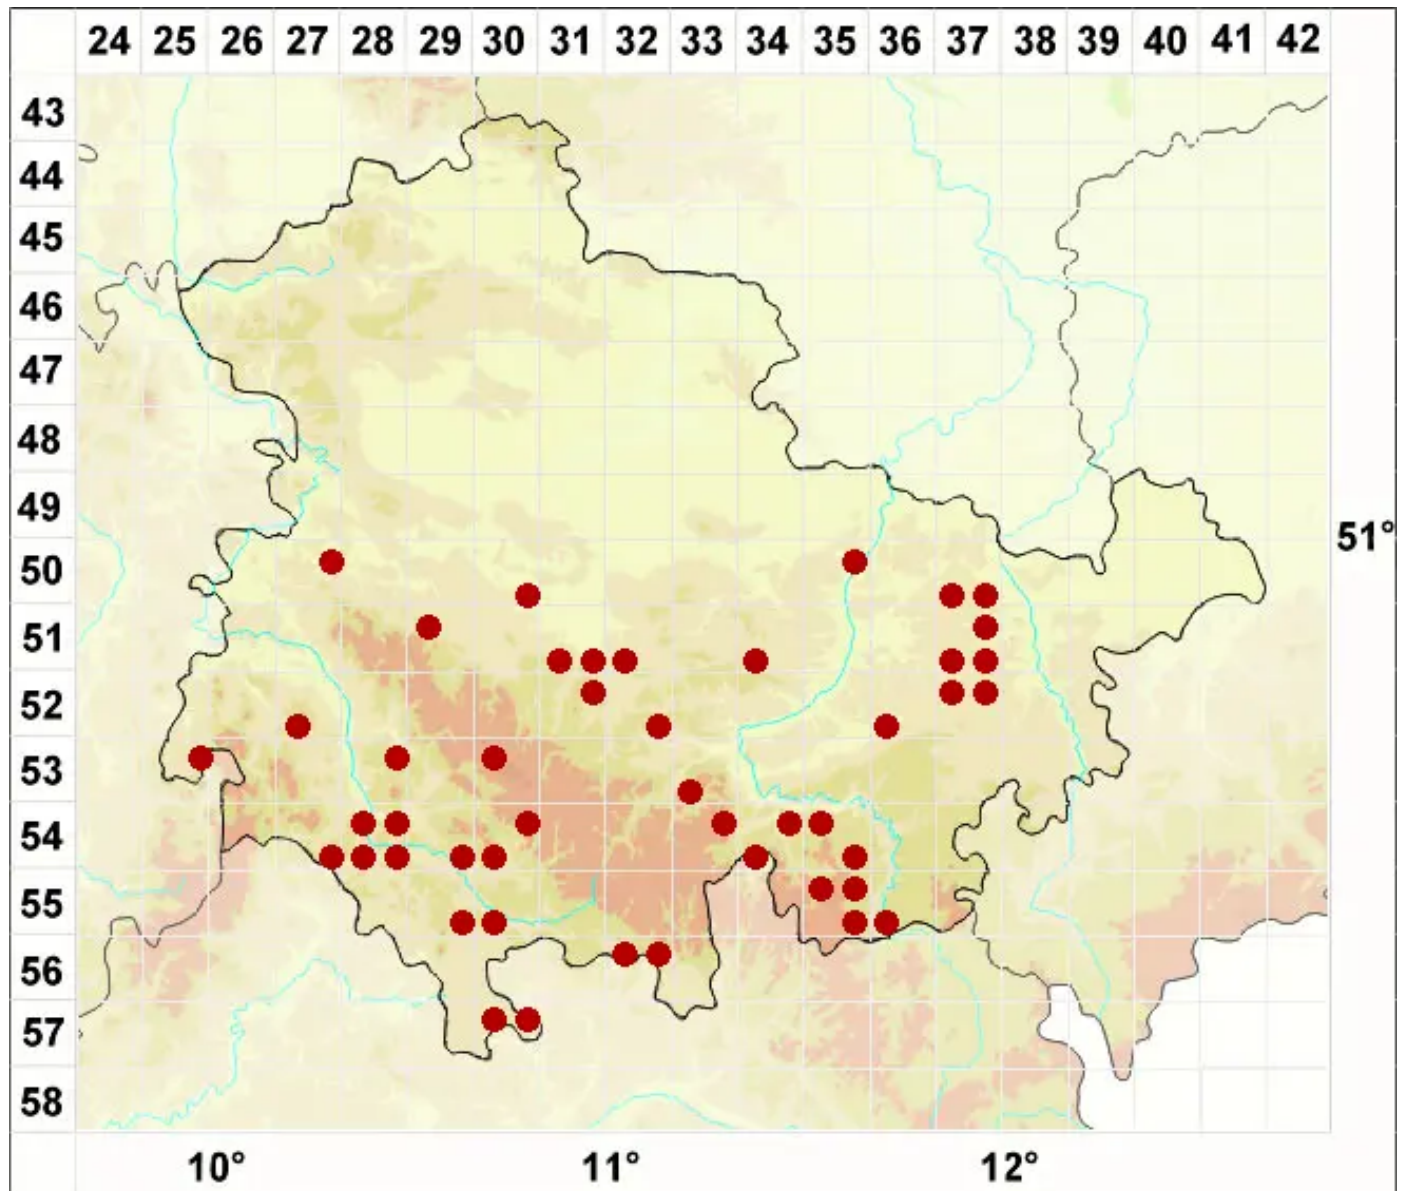

Catillaria nigroclavata (Nyl.) Schuler

Schwarzkeulige Kesselflechte

Legende:

- Symbole:**
- Ausgefülltes Symbol:
Zeitraum von 1980 bis heute (Aktuelle Angabe)
 - Leeres Symbol:
Zeitraum vor 1980 (Altangabe)
 - Quadrat: Herbarbeleg