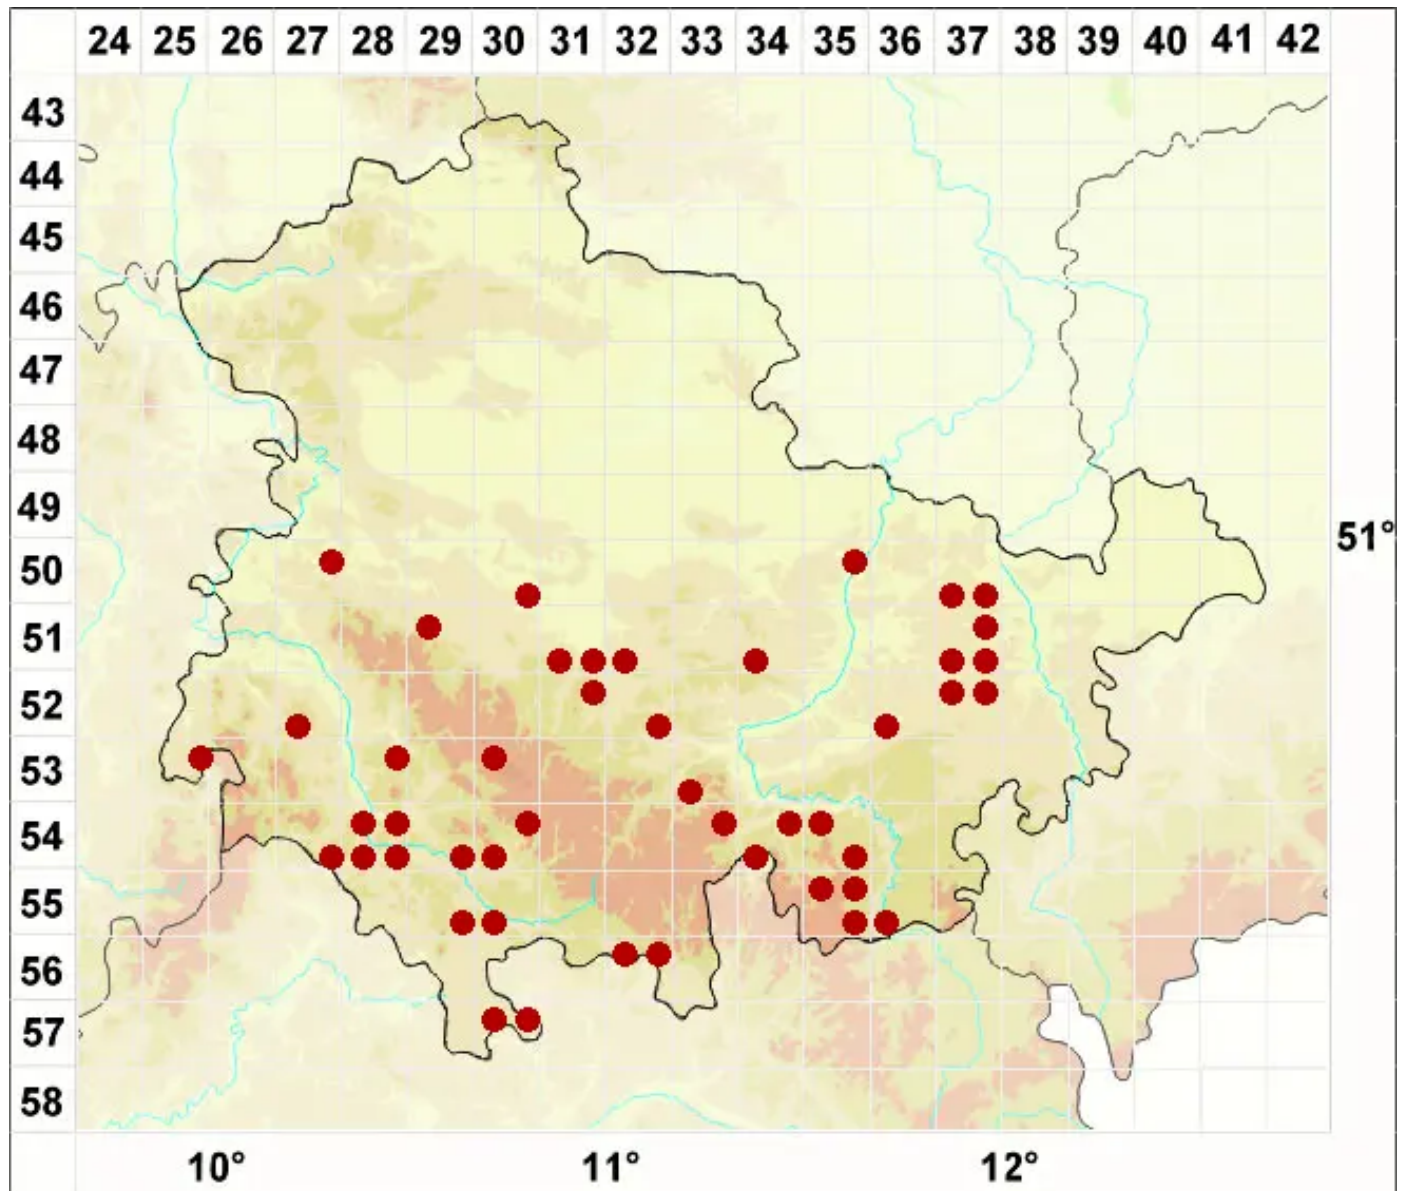

# Catillaria nigroclavata (Nyl.) Schuler

Schwarzkeulige Kesselflechte

Legende:

- Symbole:**
- Ausgefülltes Symbol:  
Zeitraum von 1980 bis heute (Aktuelle Angabe)
  - Leeres Symbol:  
Zeitraum vor 1980 (Altangabe)
  - Quadrat: Herbarbeleg