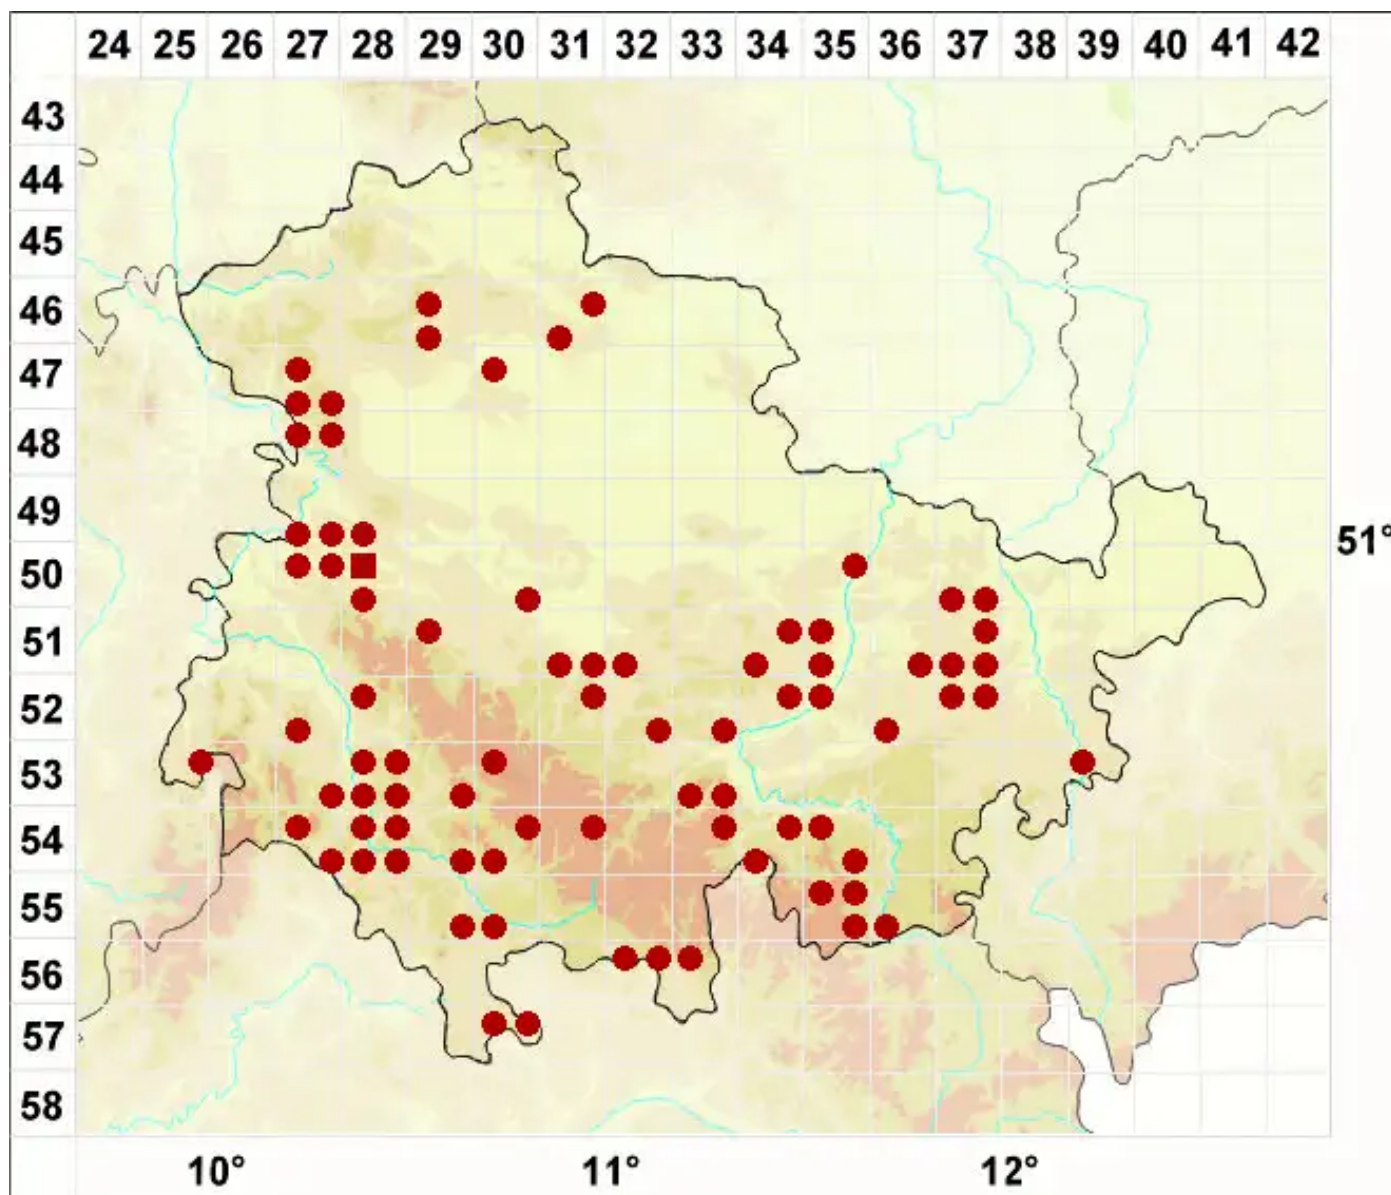

Catillaria nigroclavata (Nyl.) Schuler

Schwarzkeulige Kesselflechte

Legende:

- Symbole:**
- Ausgefülltes Symbol:
Zeitraum von 1980 bis heute (Aktuelle Angabe)
 - Leeres Symbol:
Zeitraum vor 1980 (Altangabe)
 - Quadrat: Herbarbeleg