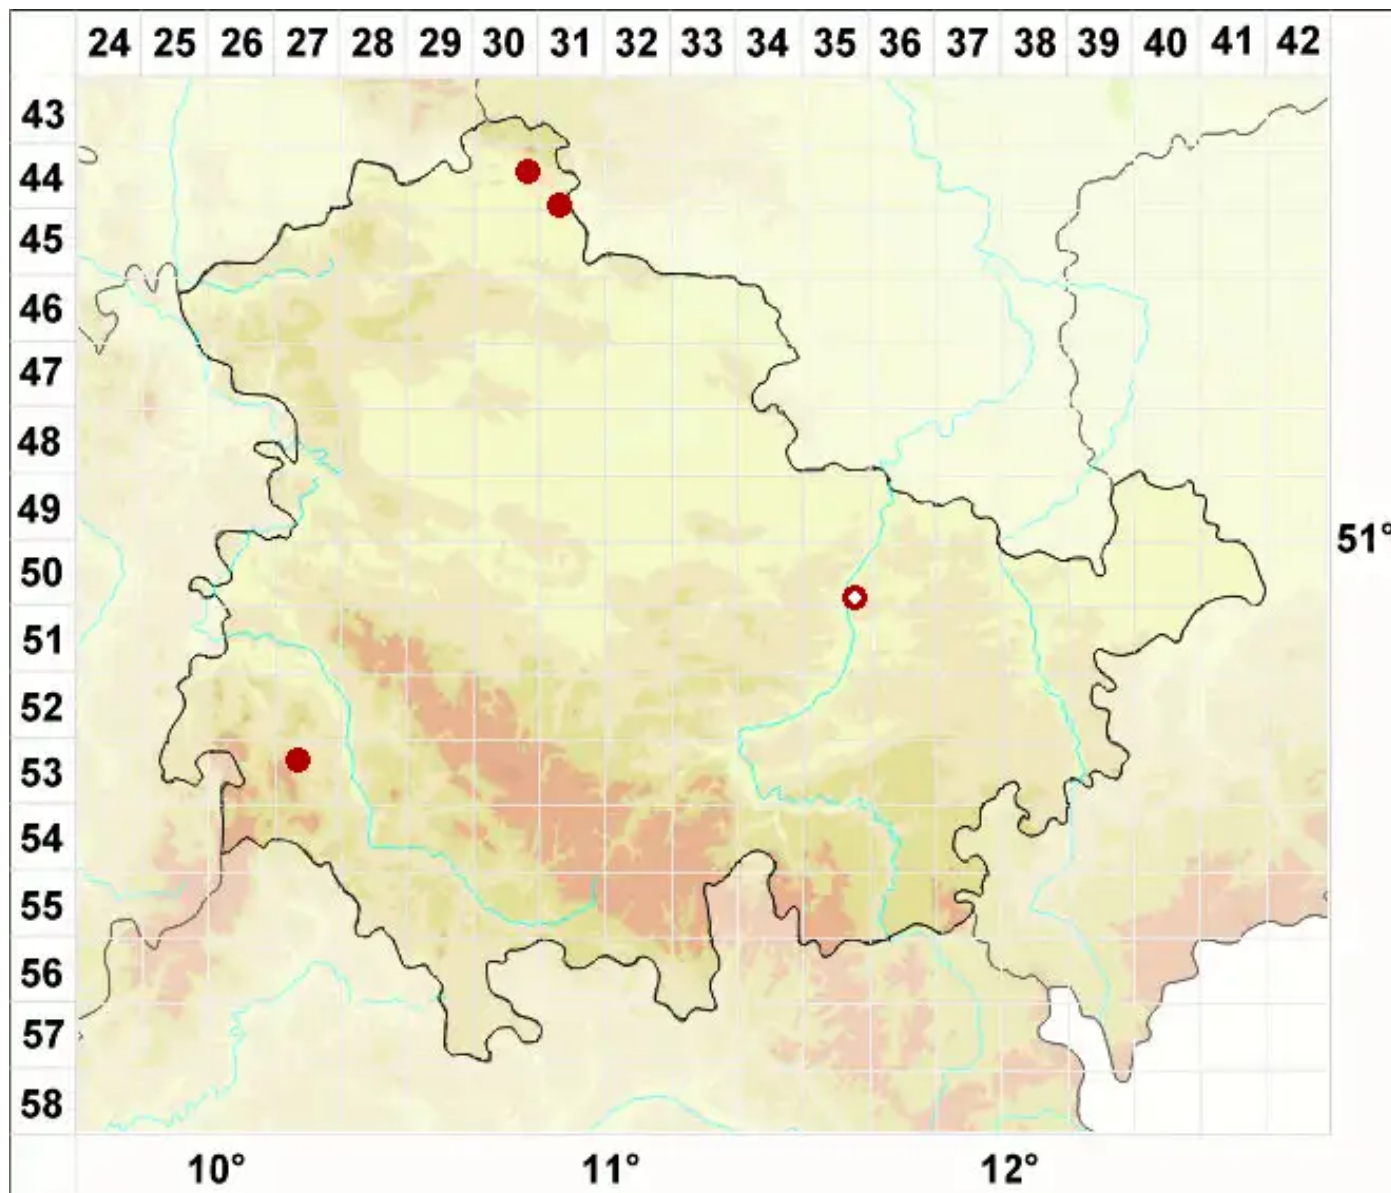

Catillaria minuta (Schaer.) Lettau

Winzige Kesselflechte

Legende:

Symbole:

Ausgefülltes Symbol:
Zeitraum von 1980 bis heute (Aktuelle Angabe)

Leeres Symbol:
Zeitraum vor 1980 (Altangabe)

Quadrat: Herbarbeleg