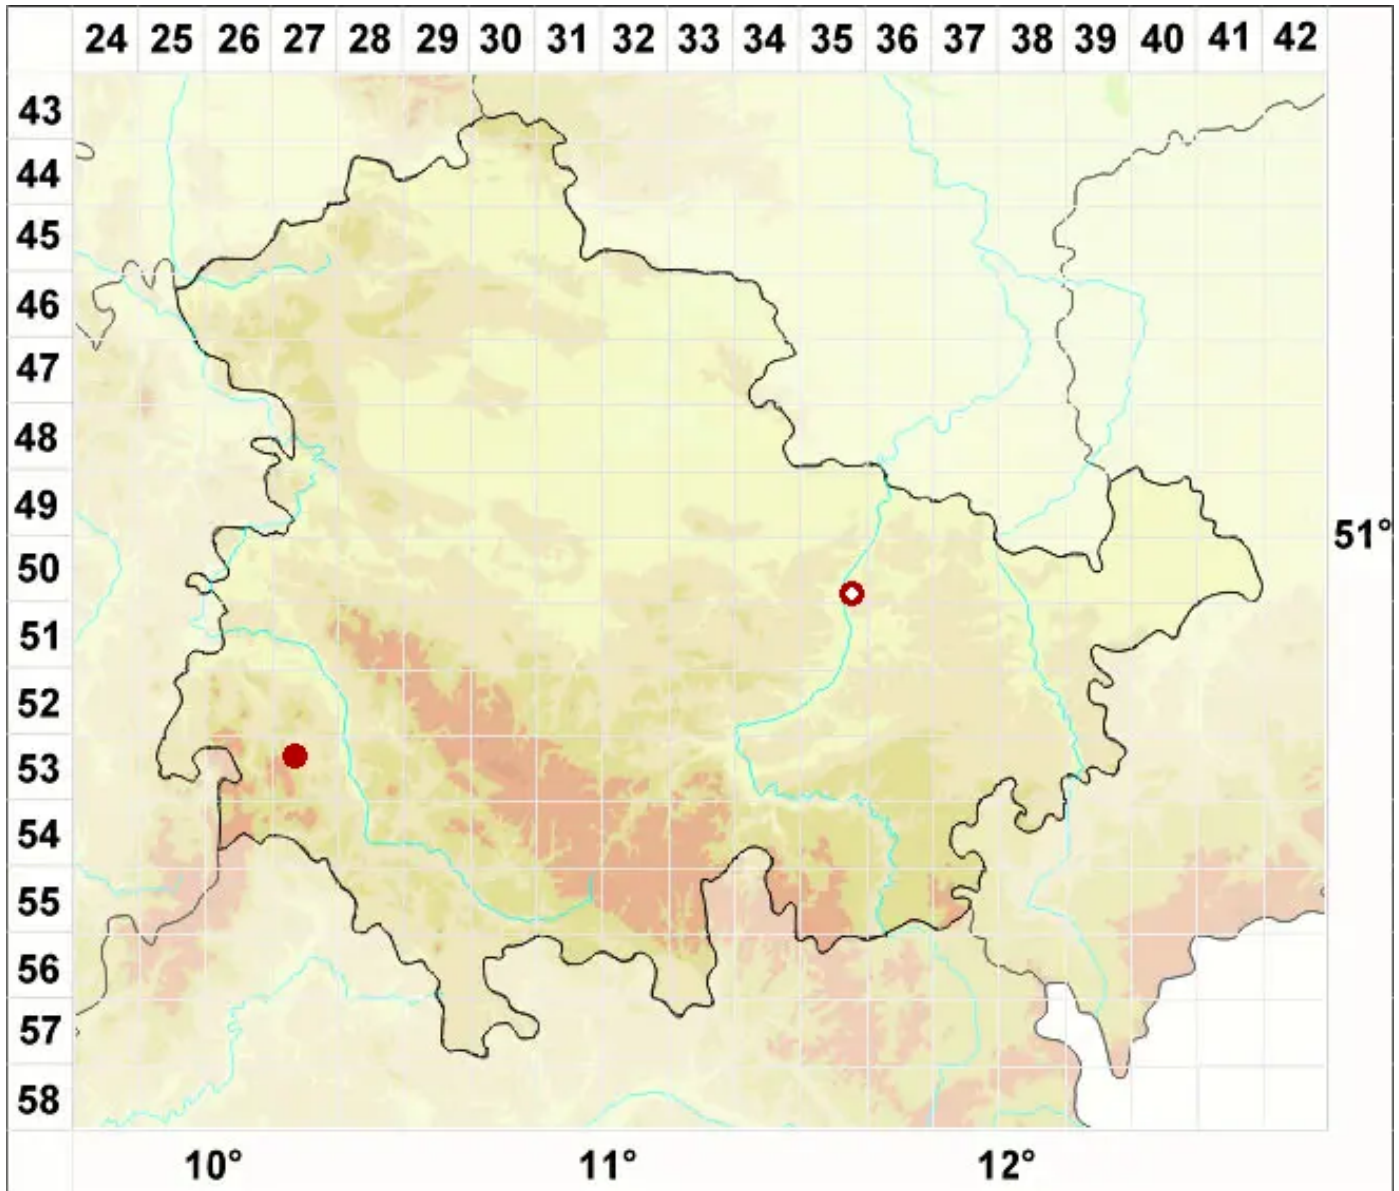

# Catillaria minuta (Schaer.) Lettau

Winzige Kesselflechte

Legende:

- Symbole:**
- Ausgefülltes Symbol:  
Zeitraum von 1980 bis heute (Aktuelle Angabe)
  - Leeres Symbol:  
Zeitraum vor 1980 (Altangabe)
  - Quadrat: Herbarbeleg