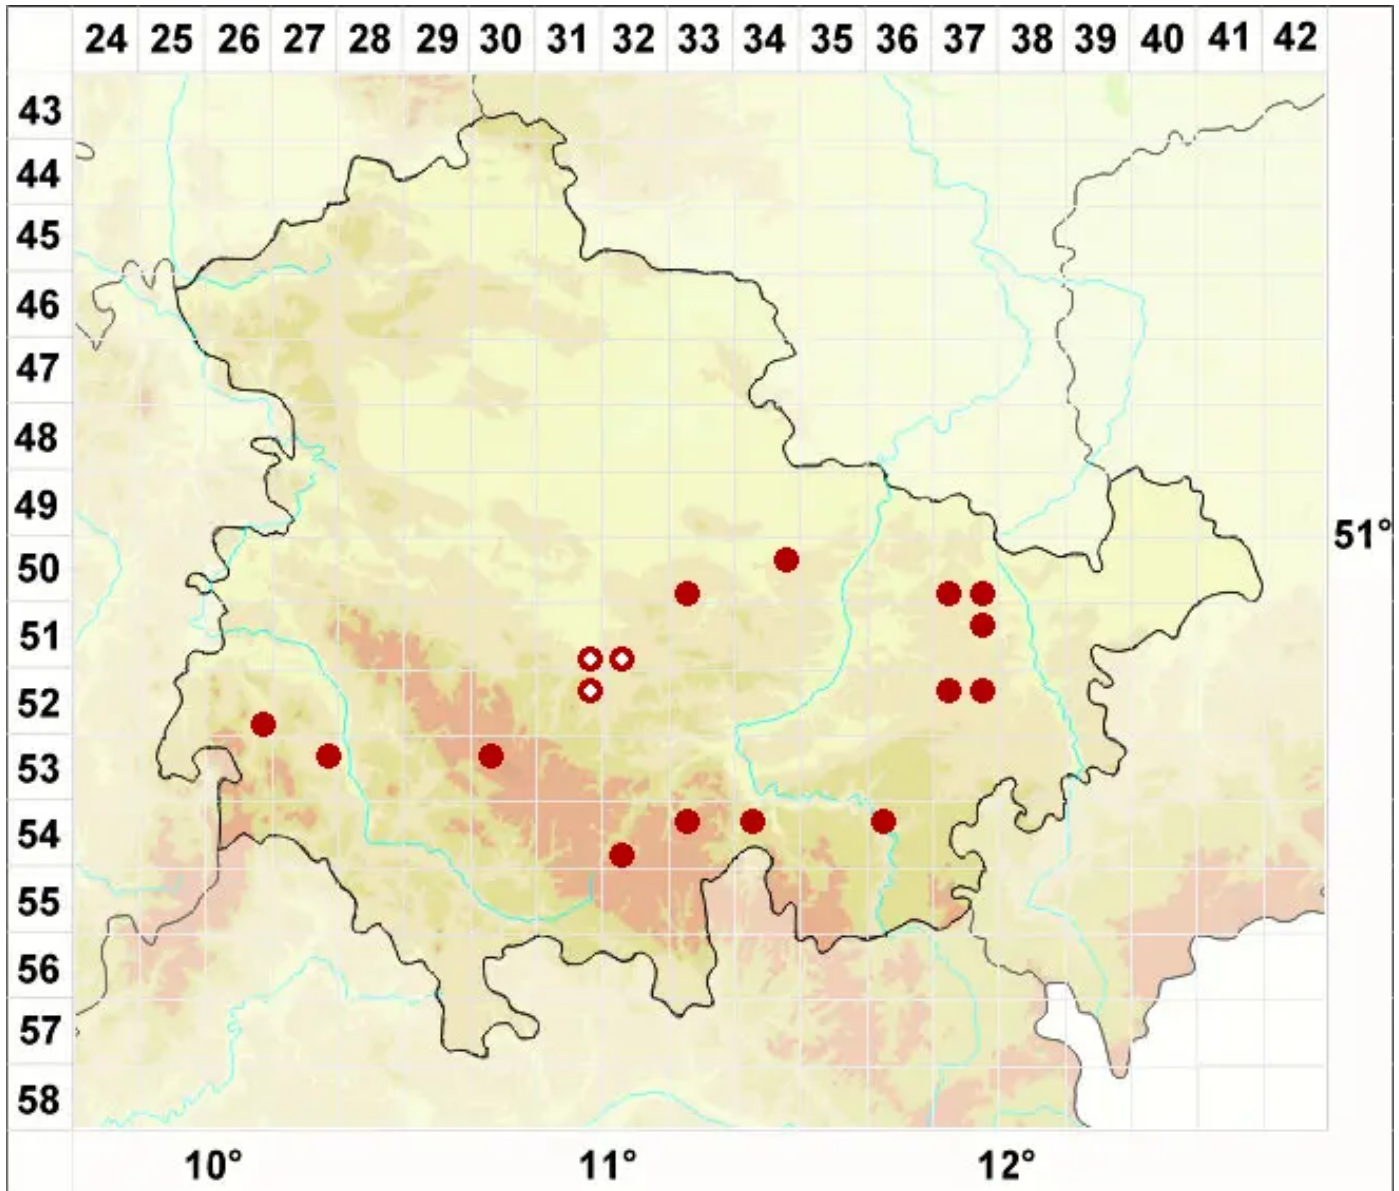

Micarea micrococca (Körb.) Gams ex Coppins

Feinkörnige Krümflechte

Legende:

Symbole:
Ausgefülltes Symbol:
Zeitraum von 1980 bis heute (Aktuelle Angabe)
Leeres Symbol:
Zeitraum vor 1980 (Altangabe)
Quadrat: Herbarbeleg