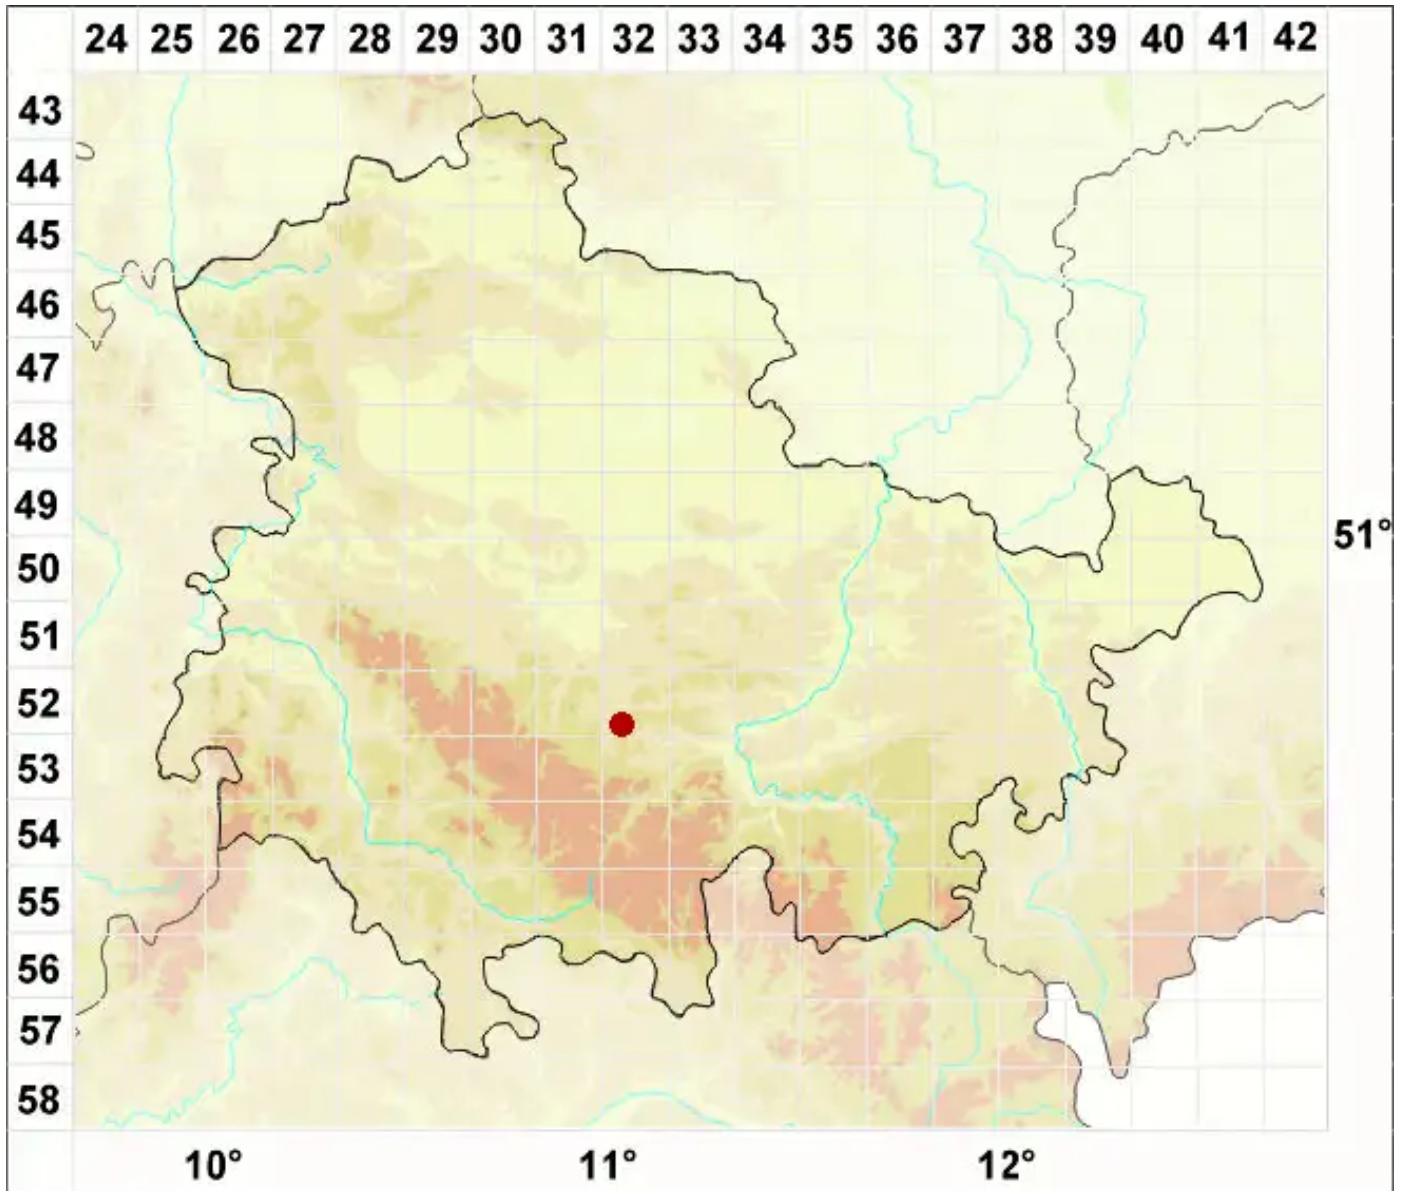

# Micarea melaenida (Nyl.) Coppins

Dünnkrustige Krümflechte

Legende:

- Symbole:**
- Ausgefülltes Symbol:  
Zeitraum von 1980 bis heute (Aktuelle Angabe)
  - Leeres Symbol:  
Zeitraum vor 1980 (Altangabe)
  - Quadrat: Herbarbeleg