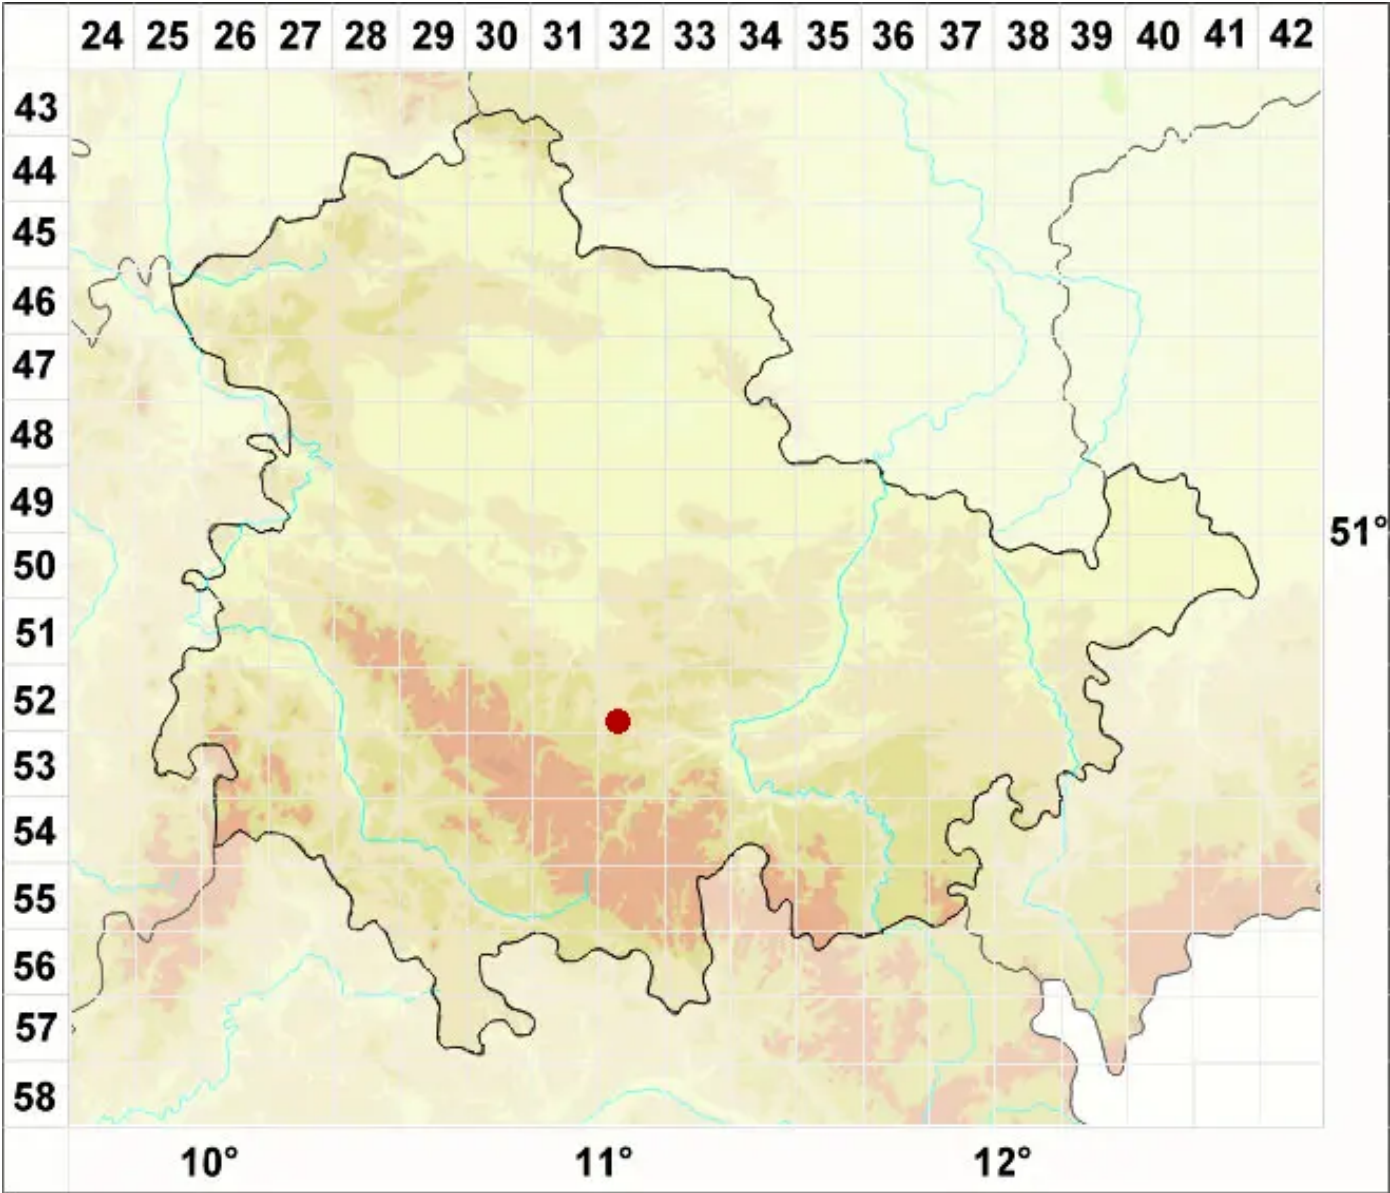

Micarea melaenida (Nyl.) Coppins

Dünnkrustige Krümflechte

Legende:

- Symbole:**
- Ausgefülltes Symbol:
Zeitraum von 1980 bis heute (Aktuelle Angabe)
 - Leeres Symbol:
Zeitraum vor 1980 (Altangabe)
 - Quadrat: Herbarbeleg