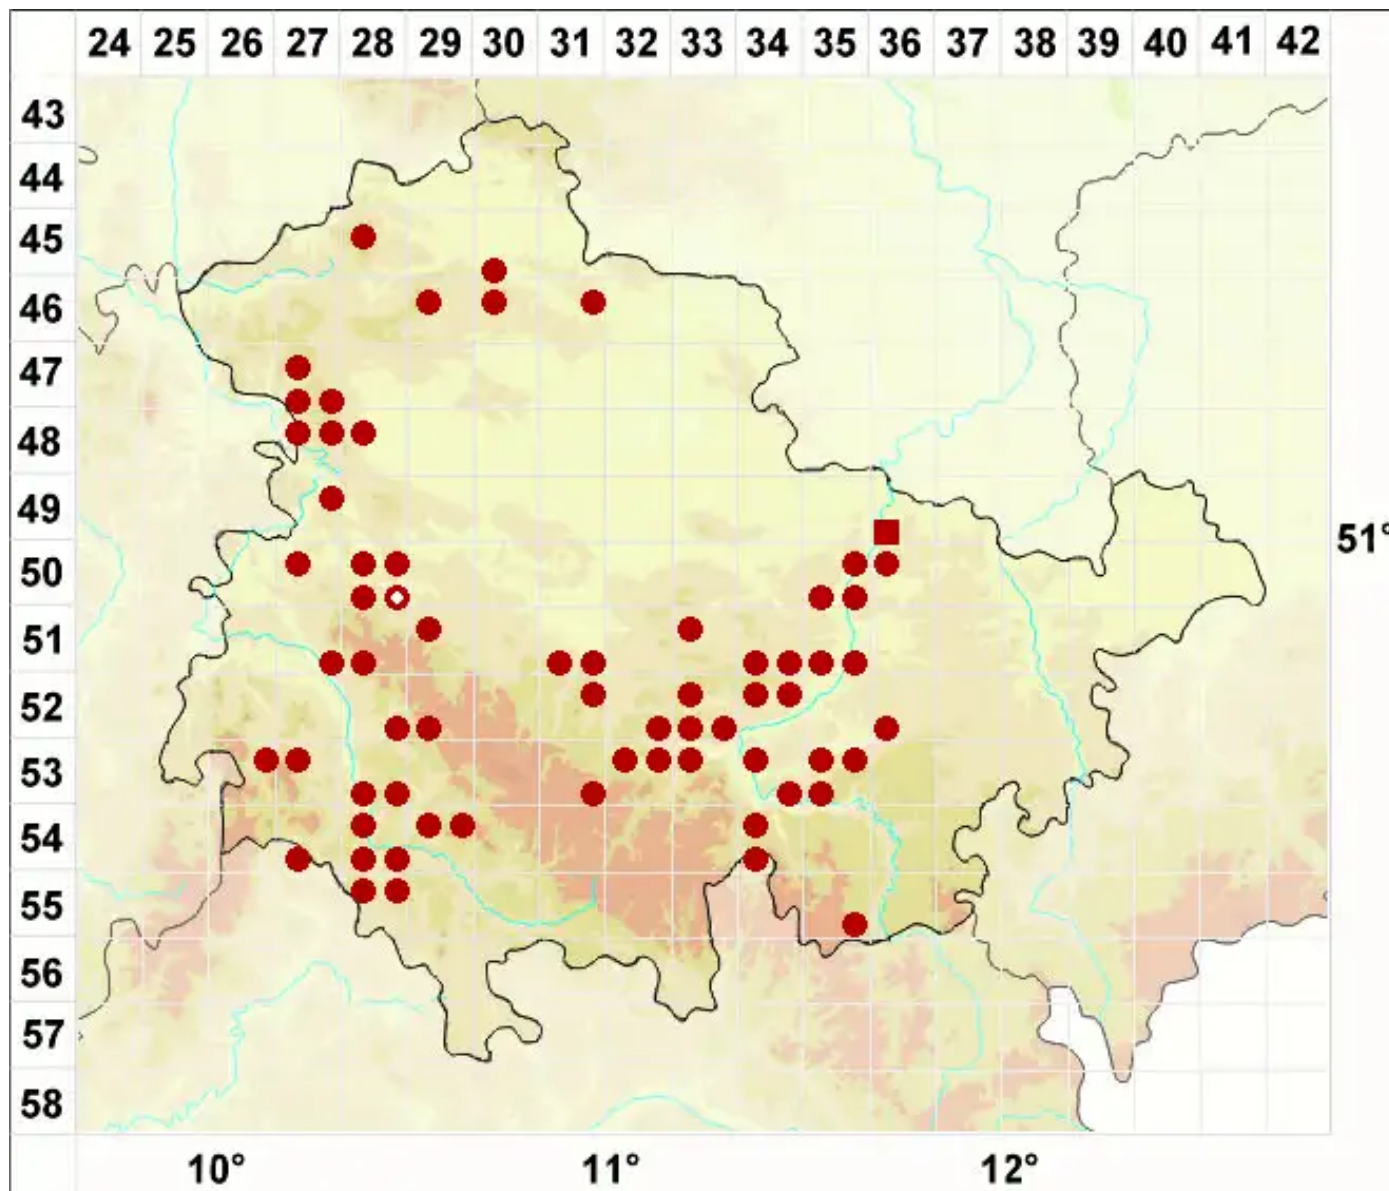

Catillaria lenticularis (Ach.) Th. Fr.

Linsen-Kesselflechte

Legende:

Symbole:

Ausgefülltes Symbol:
Zeitraum von 1980 bis heute (Aktuelle Angabe)

Leeres Symbol:
Zeitraum vor 1980 (Altangabe)

Quadrat: Herbarbeleg