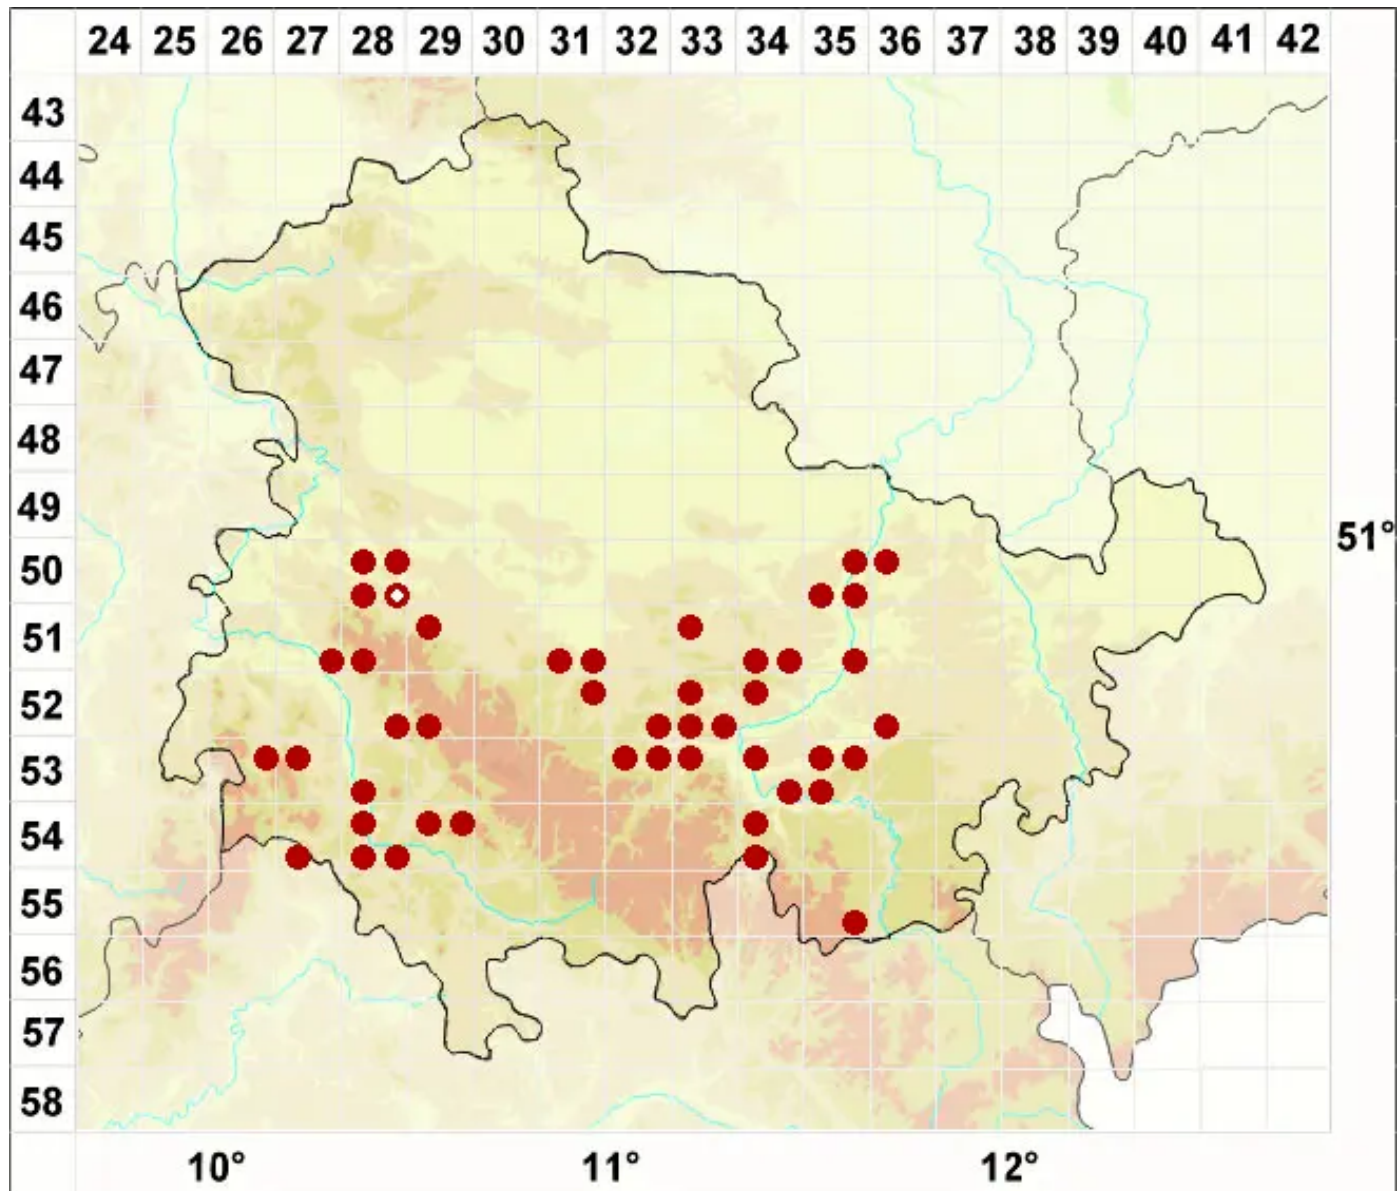

Catillaria lenticularis (Ach.) Th. Fr.

Linsen-Kesselflechte

Legende:

- Symbole:**
- Ausgefülltes Symbol:
Zeitraum von 1980 bis heute (Aktuelle Angabe)
 - Leeres Symbol:
Zeitraum vor 1980 (Altangabe)
 - Quadrat: Herbarbeleg