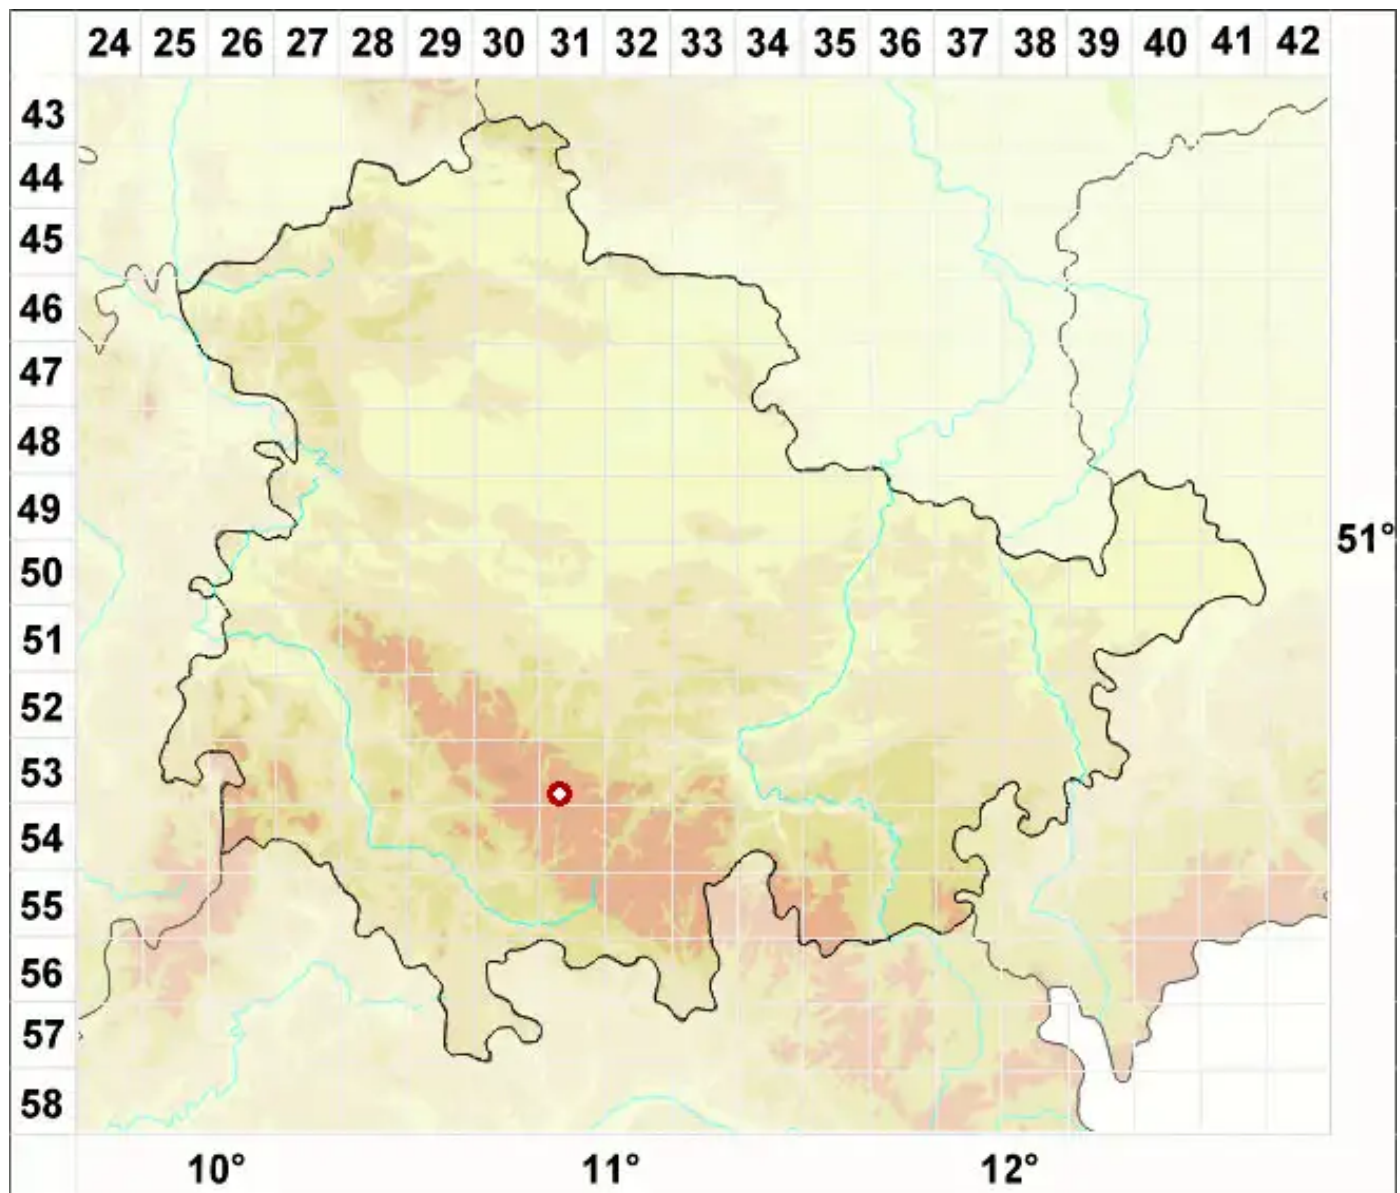

Catillaria erysiboides (Nyl.) Th. Fr.

Rötende Kesselflechte

Legende:

- Symbole:**
Ausgefülltes Symbol:
Zeitraum von 1980 bis heute (Aktuelle Angabe)
Leeres Symbol:
Zeitraum vor 1980 (Altangabe)
Quadrat: Herbarbeleg