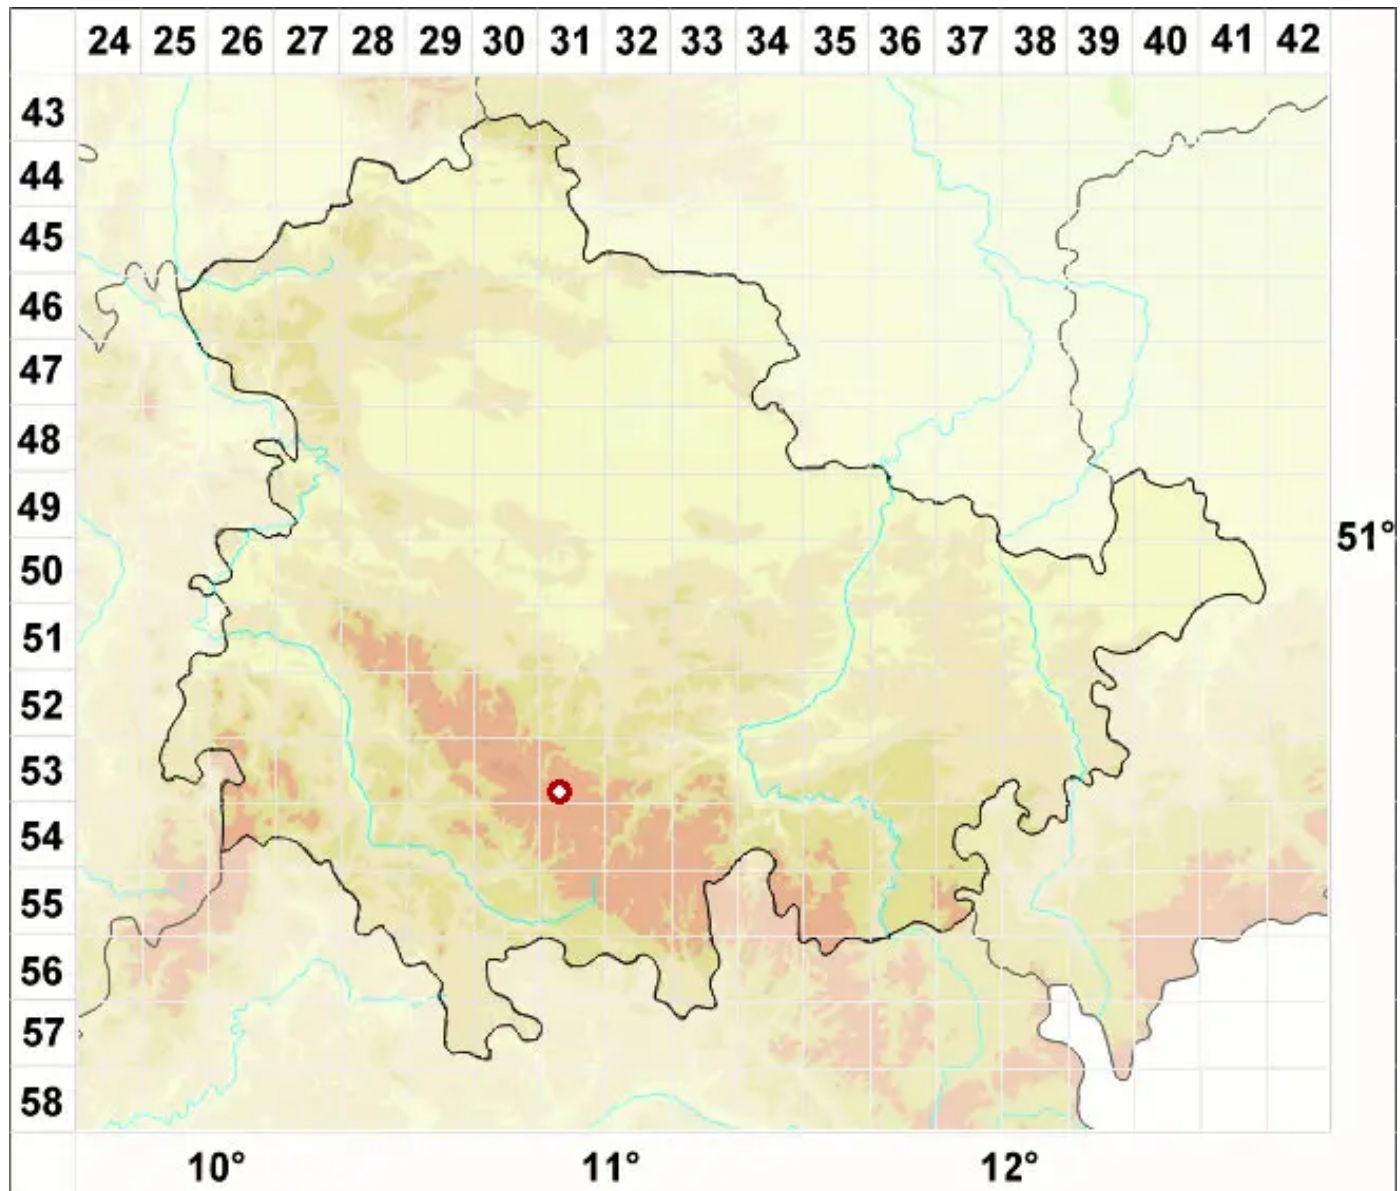

# Catillaria erysiboides (Nyl.) Th. Fr.

Rötende Kesselflechte

Legende:

- Symbole:**
- Ausgefülltes Symbol:  
Zeitraum von 1980 bis heute (Aktuelle Angabe)
  - Leeres Symbol:  
Zeitraum vor 1980 (Altangabe)
  - Quadrat: Herbarbeleg