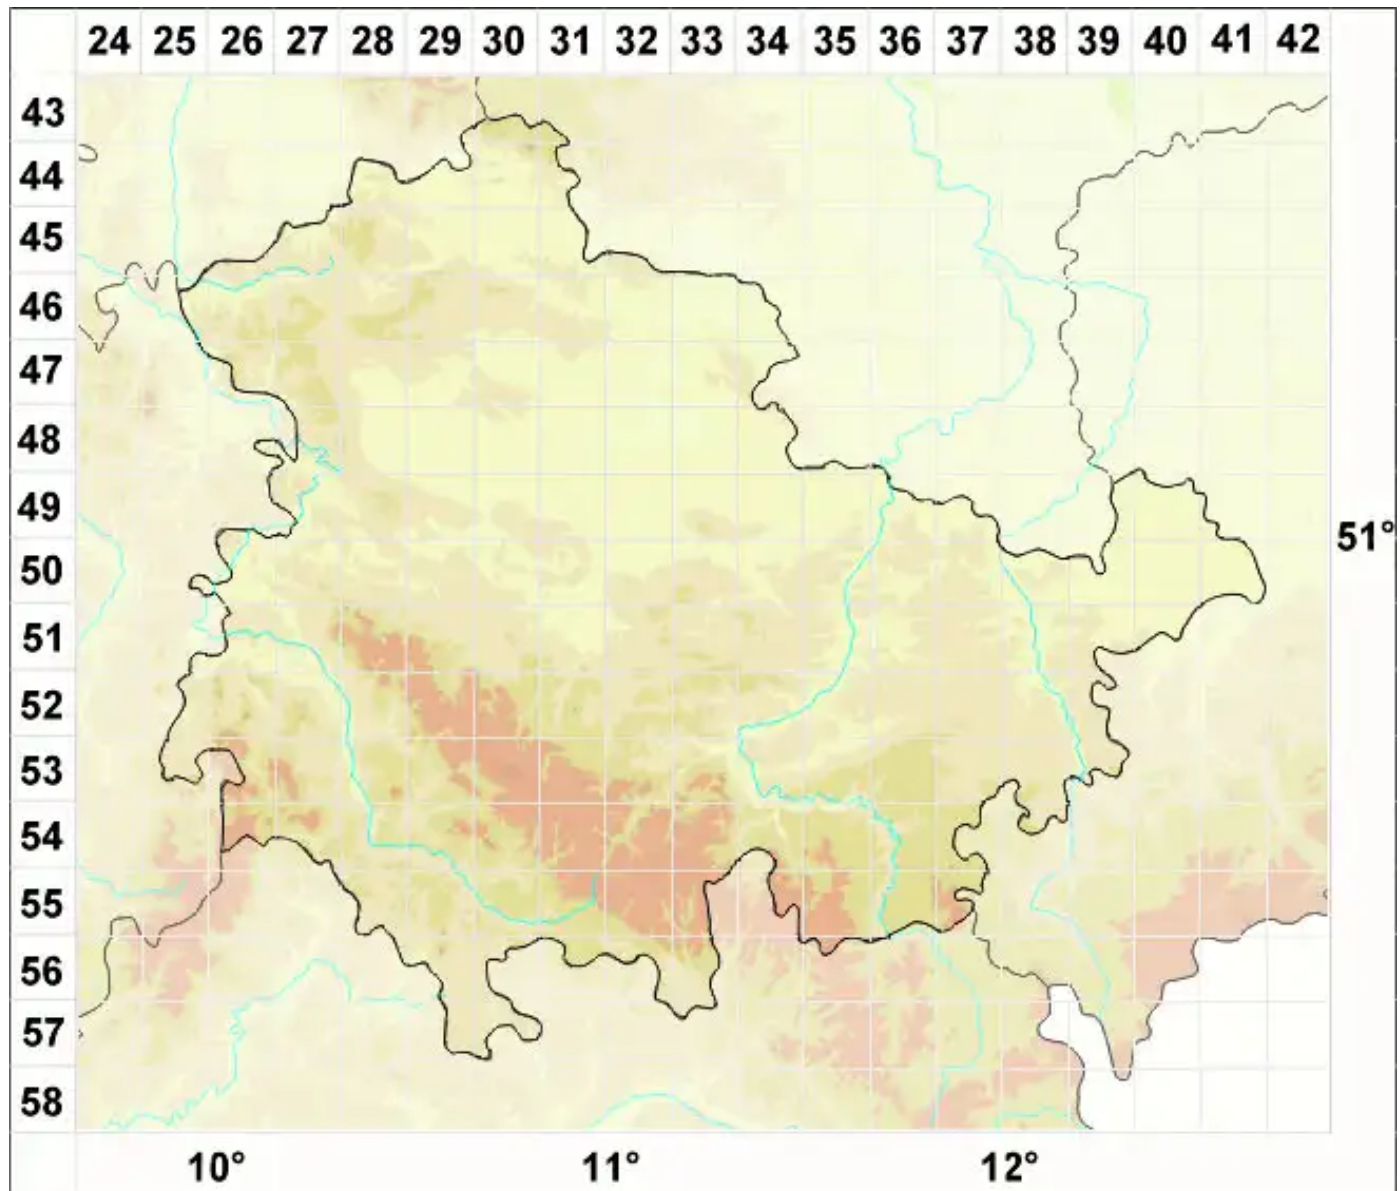

Catillaria detractula (Nyl.) H. Olivier

Verborgene Kesselflechte

Legende:

Symbole:

Ausgefülltes Symbol:
Zeitraum von 1980 bis heute (Aktuelle Angabe)

Leeres Symbol:
Zeitraum vor 1980 (Altangabe)

Quadrat: Herbarbeleg