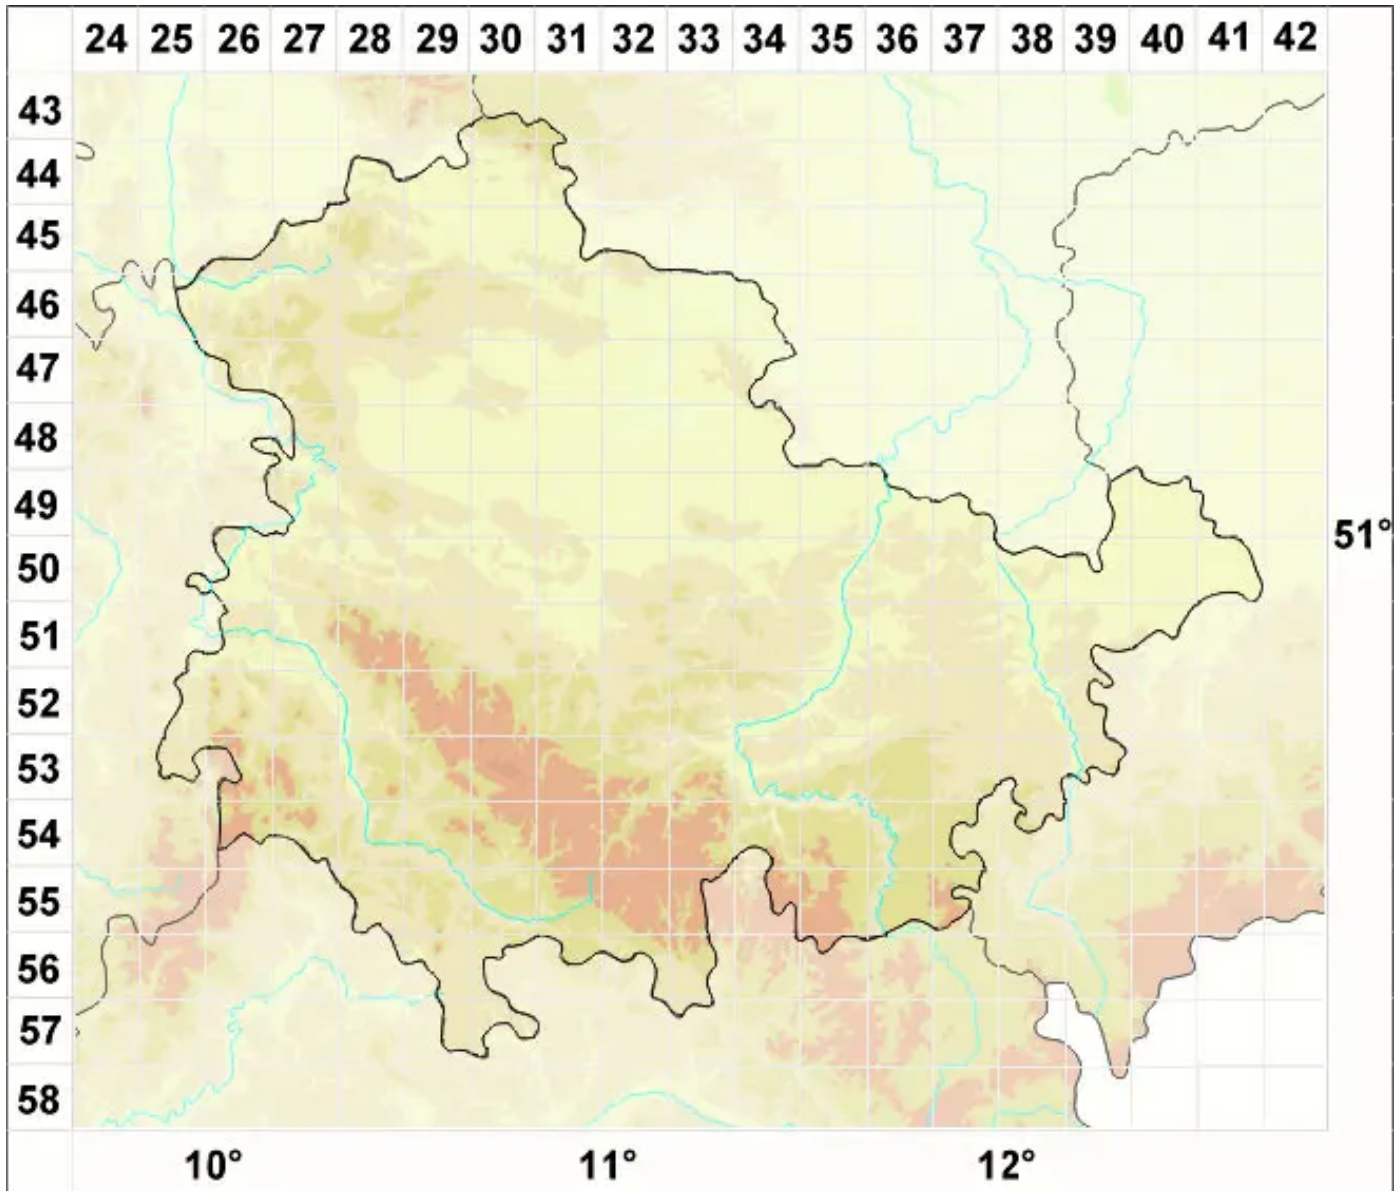

Catillaria contristans (Nyl.) Zahlbr.

Trauer-Kesselflechte

Legende:

Symbole:
Ausgefülltes Symbol:
Zeitraum von 1980 bis heute (Aktuelle Angabe)
Leeres Symbol:
Zeitraum vor 1980 (Altangabe)
Quadrat: Herbarbeleg