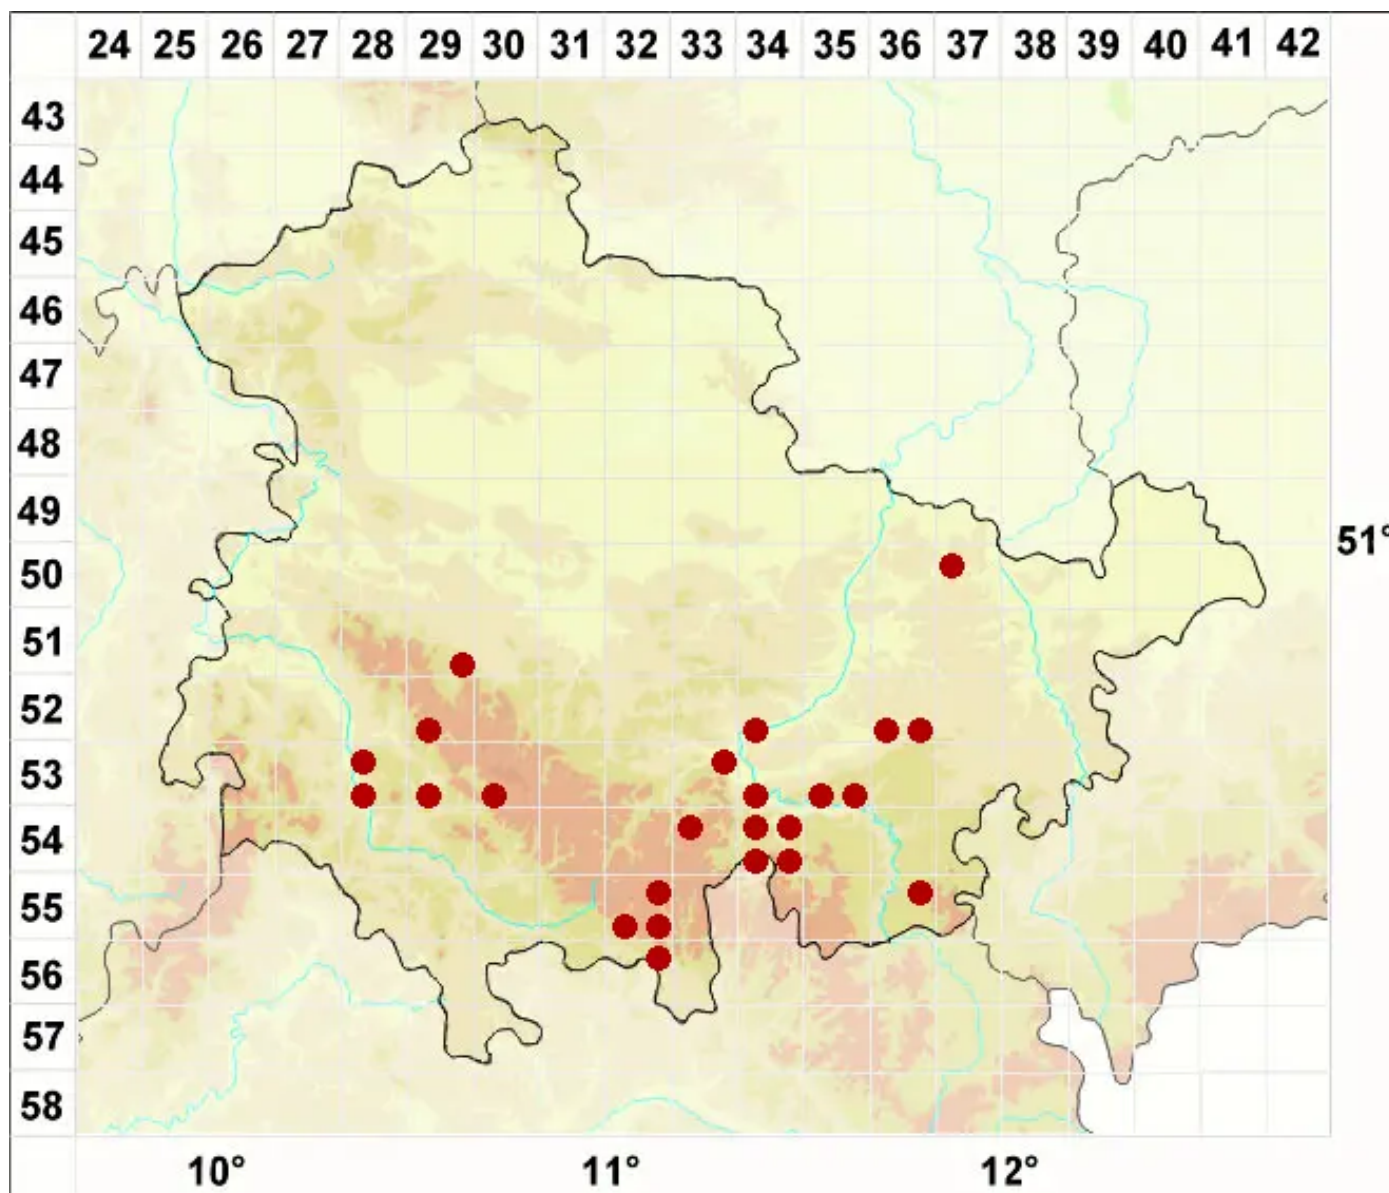

# Catillaria chalybeia (Borrer) A. Massal.

Stahl-Kesselflechte

Legende:

**Symbole:**

Ausgefülltes Symbol:  
Zeitraum von 1980 bis heute (Aktuelle Angabe)

Leeres Symbol:  
Zeitraum vor 1980 (Altangabe)

Quadrat: Herbarbeleg