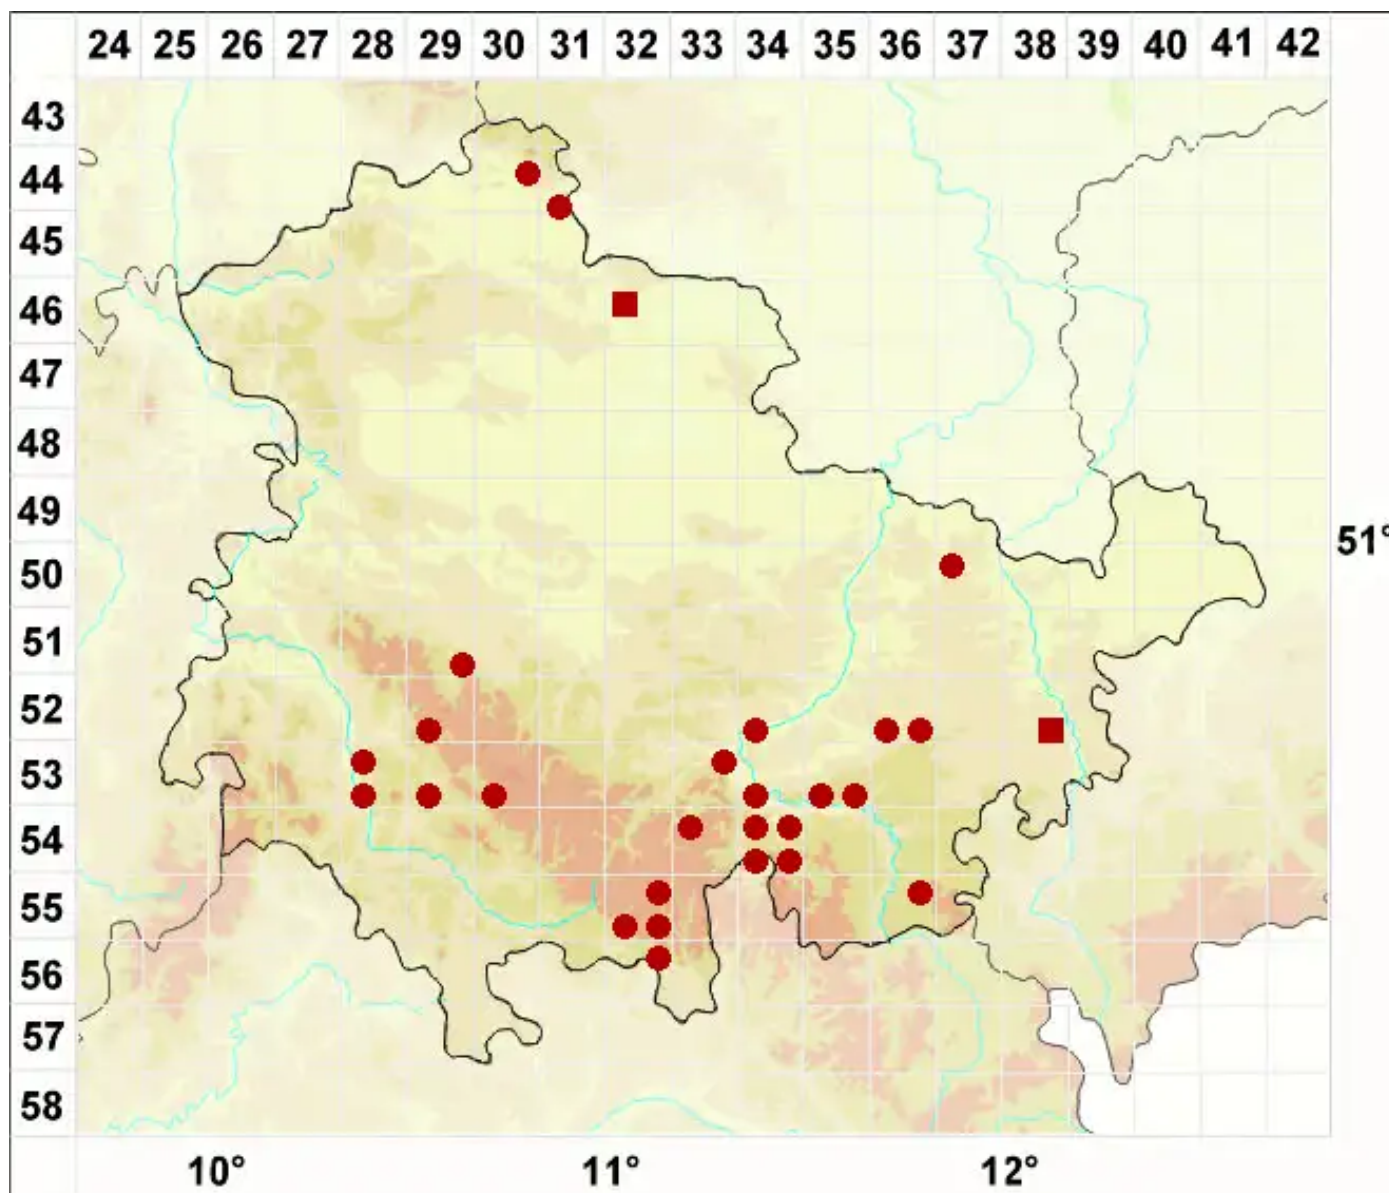

# Catillaria chalybeia (Borrer) A. Massal.

Stahl-Kesselflechte

Legende:

**Symbole:**

Ausgefülltes Symbol:  
Zeitraum von 1980 bis heute (Aktuelle Angabe)

Leeres Symbol:  
Zeitraum vor 1980 (Altangabe)

Quadrat: Herbarbeleg