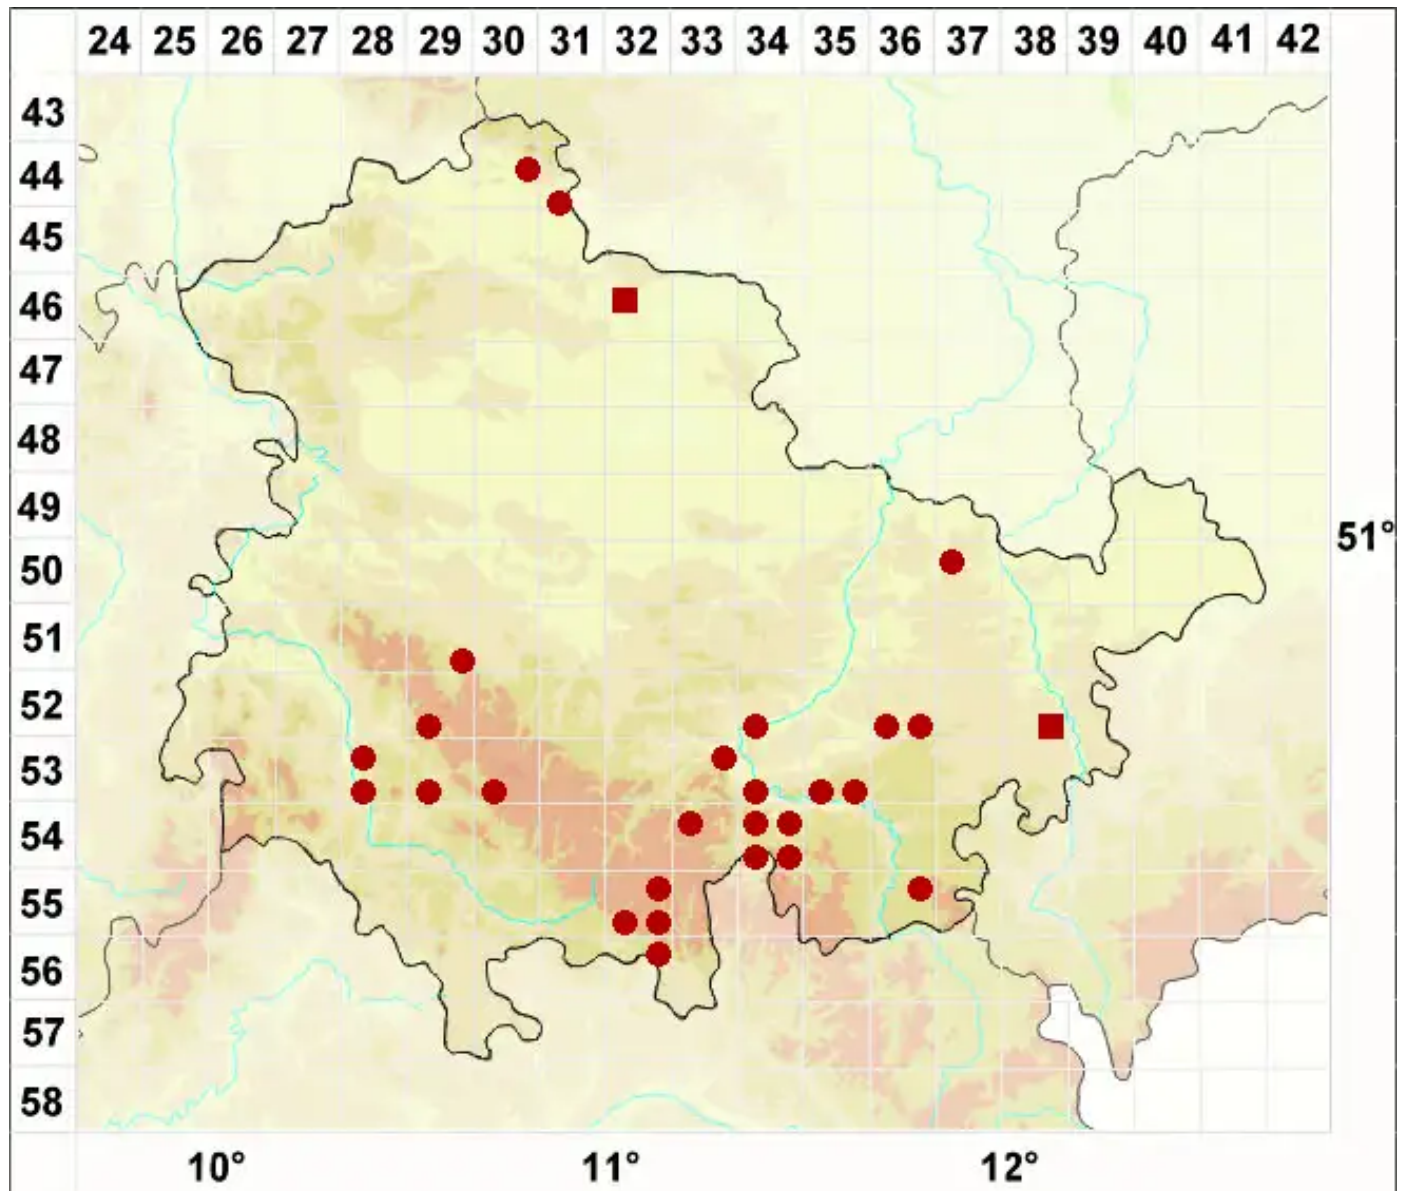

Catillaria chalybeia (Borrer) A. Massal.

Stahl-Kesselflechte

Legende:

- Symbole:**
- Ausgefülltes Symbol:
Zeitraum von 1980 bis heute (Aktuelle Angabe)
 - Leeres Symbol:
Zeitraum vor 1980 (Altangabe)
 - Quadrat: Herbarbeleg