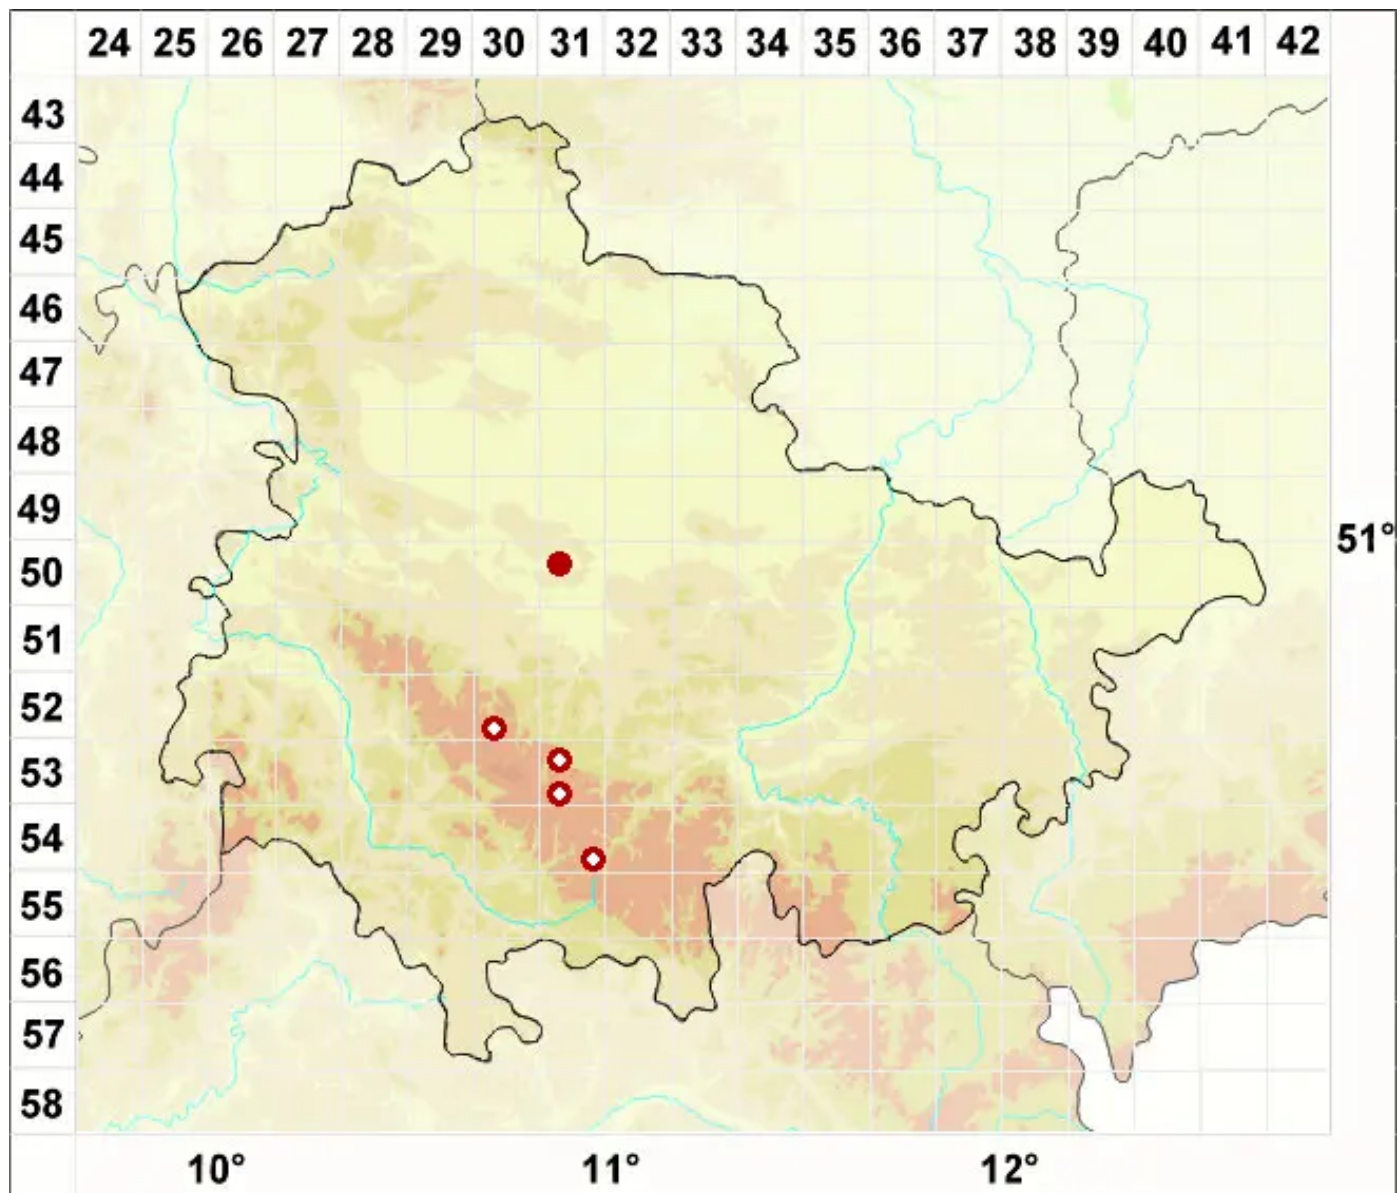

Catinarina atropurpurea (Schaer.) Vězda & Poelt

Purpurschwarze Kesselflechte

Legende:

Symbole:

Ausgefülltes Symbol:
Zeitraum von 1980 bis heute (Aktuelle Angabe)

Leeres Symbol:
Zeitraum vor 1980 (Altangabe)

Quadrat: Herbarbeleg