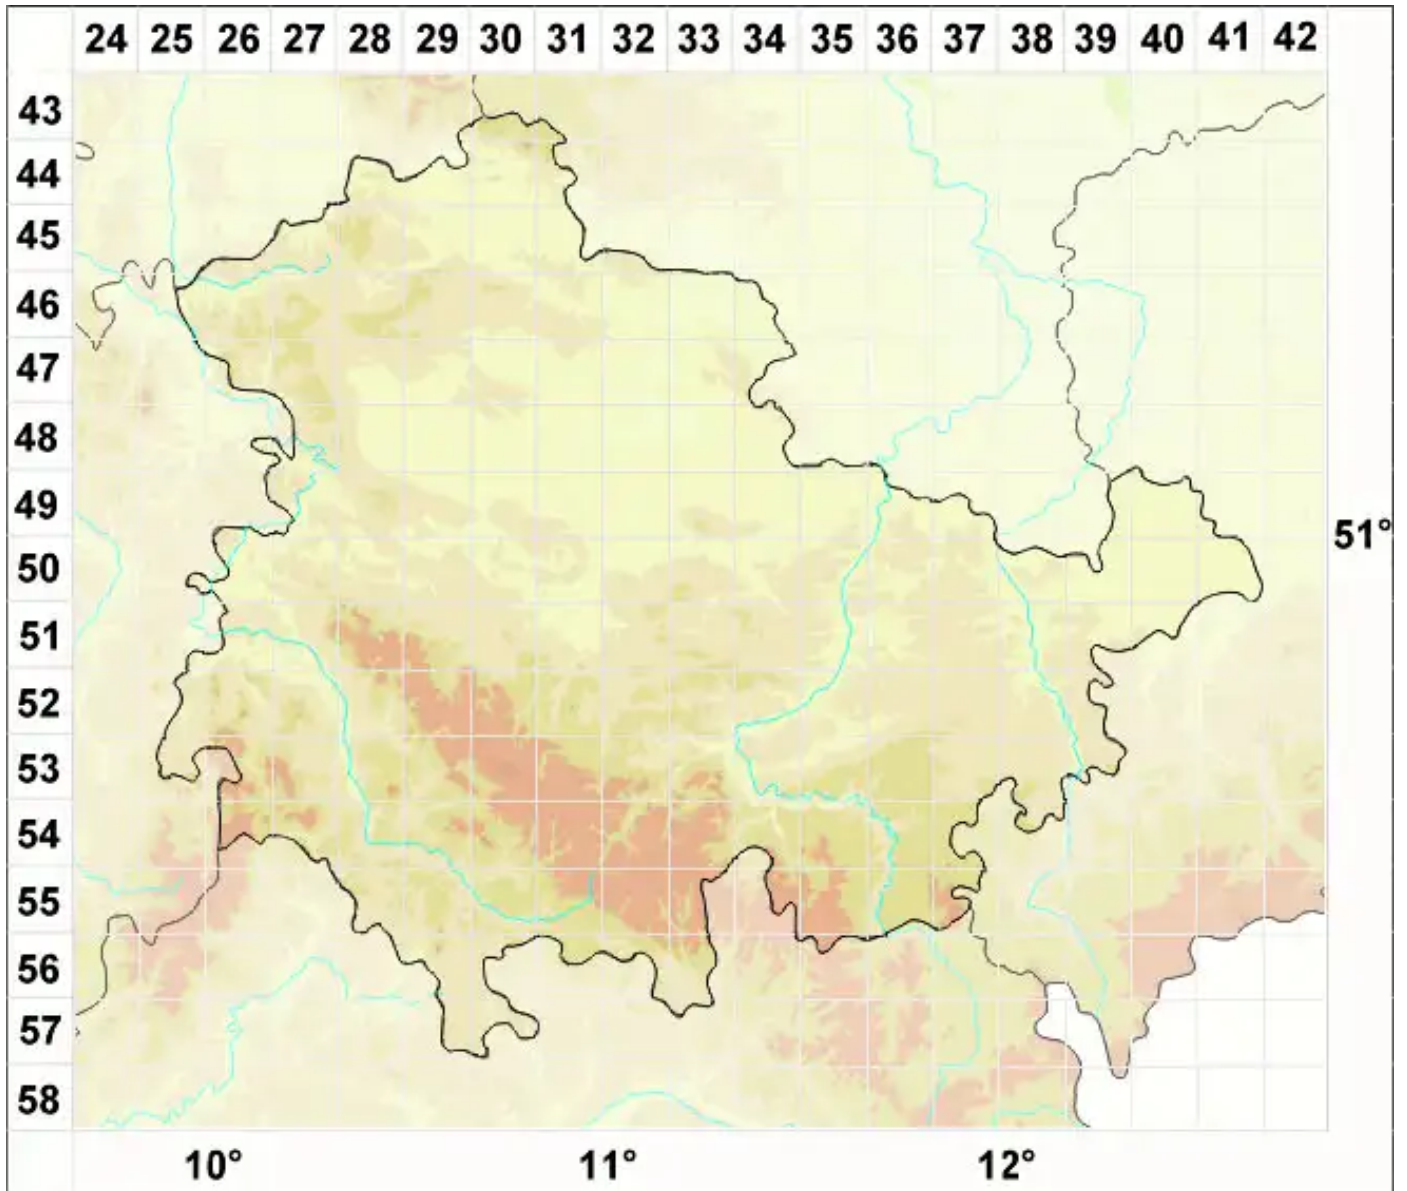

Catillaria atomarioides (Müll. Arg.) H. Kilius

Kleine Kesselflechte

Legende:

Symbole:

Ausgefülltes Symbol:
Zeitraum von 1980 bis heute (Aktuelle Angabe)

Leeres Symbol:
Zeitraum vor 1980 (Altangabe)

Quadrat: Herbarbeleg