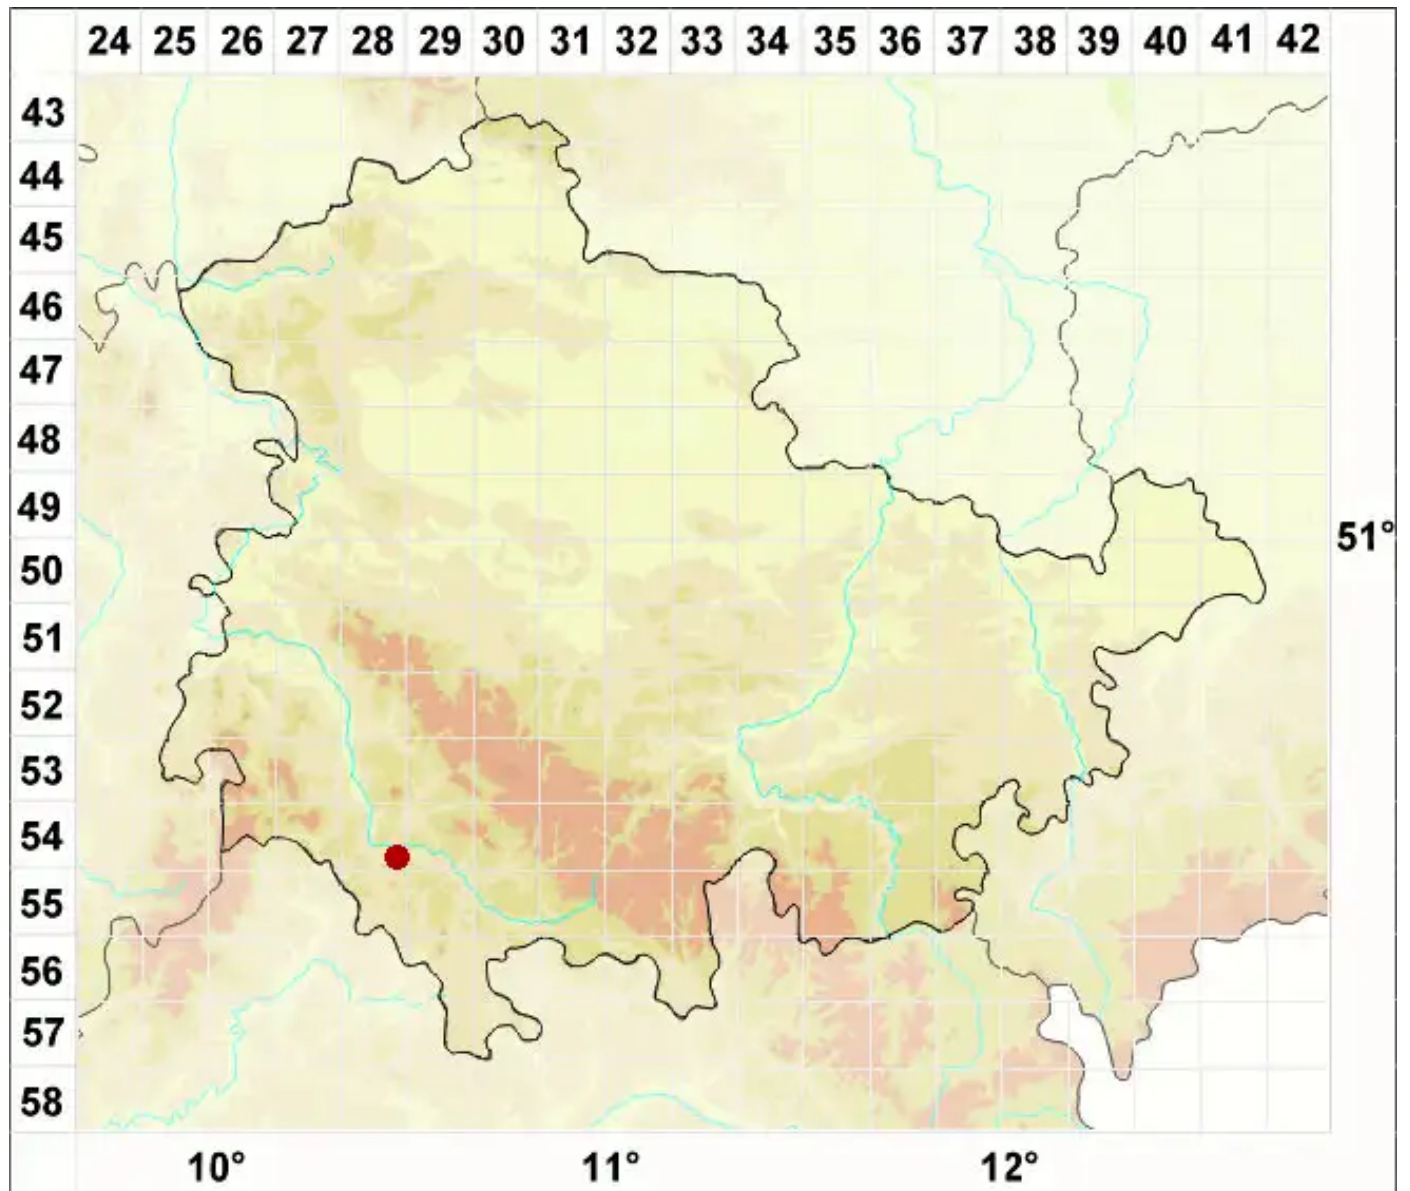

# Catillaria picila (A. Massal.) Coppins

Kalk-Kesselflechte

Legende:

- Symbole:**
- Ausgefülltes Symbol:  
Zeitraum von 1980 bis heute (Aktuelle Angabe)
  - Leeres Symbol:  
Zeitraum vor 1980 (Altangabe)
  - Quadrat: Herbarbeleg