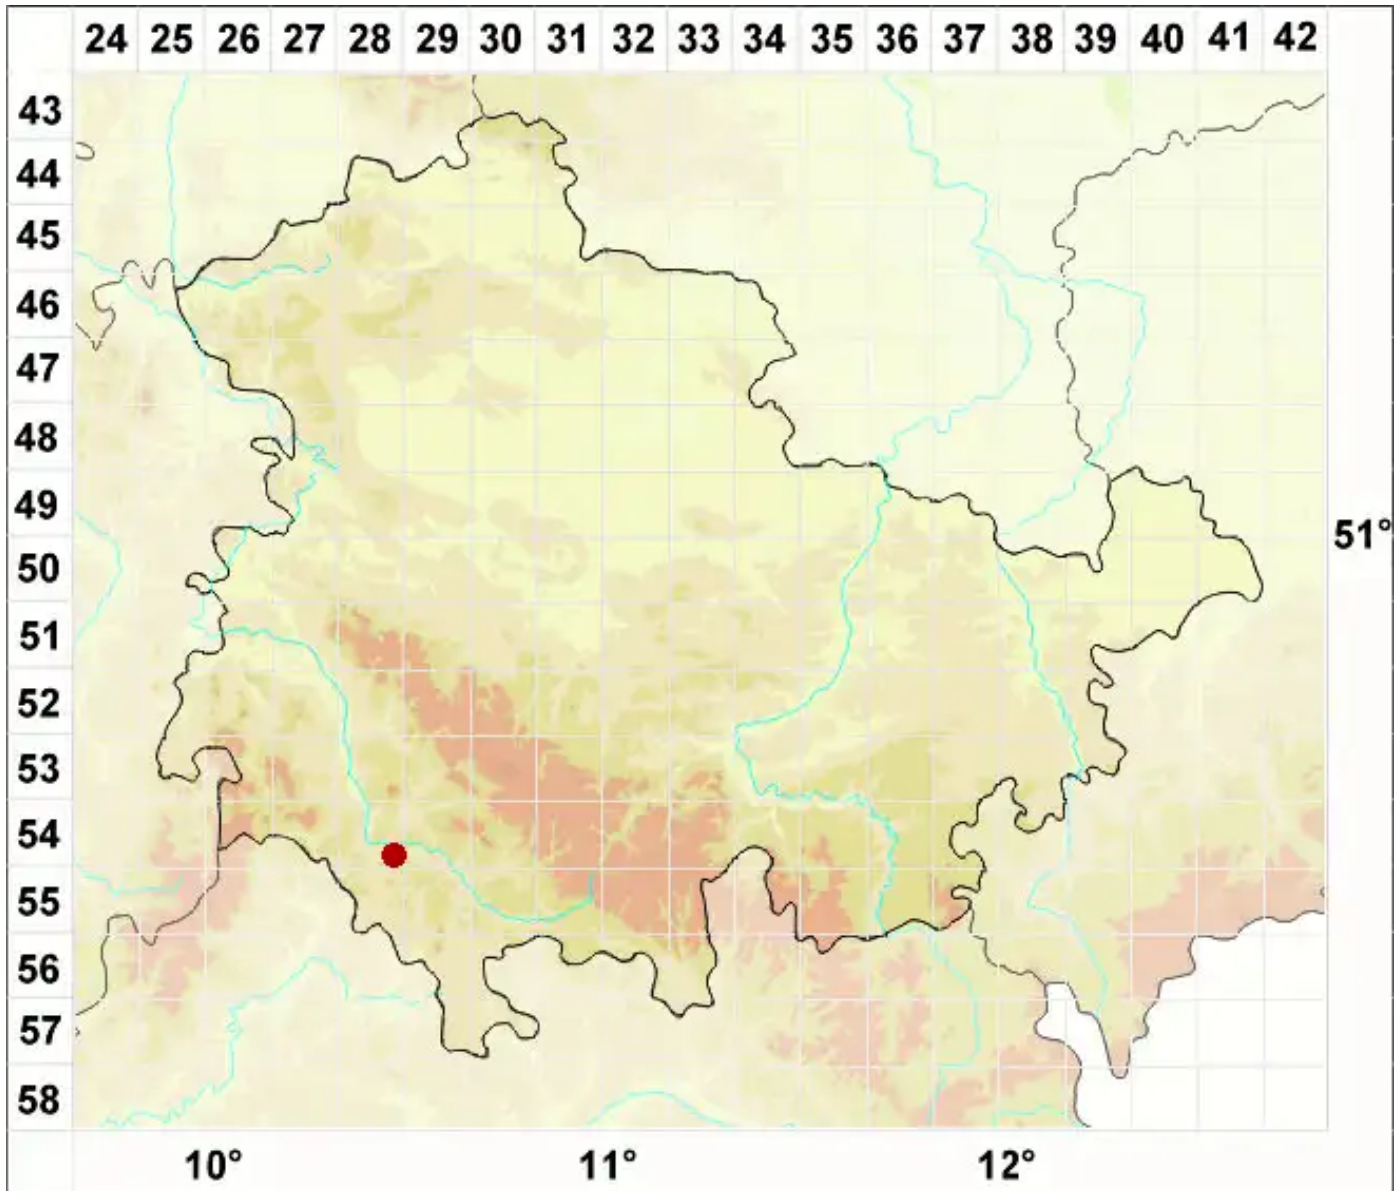

Catillaria picila (A. Massal.) Coppins

Kalk-Kesselflechte

Legende:

Symbole:
Ausgefülltes Symbol:
Zeitraum von 1980 bis heute (Aktuelle Angabe)
Leeres Symbol:
Zeitraum vor 1980 (Altangabe)
Quadrat: Herbarbeleg