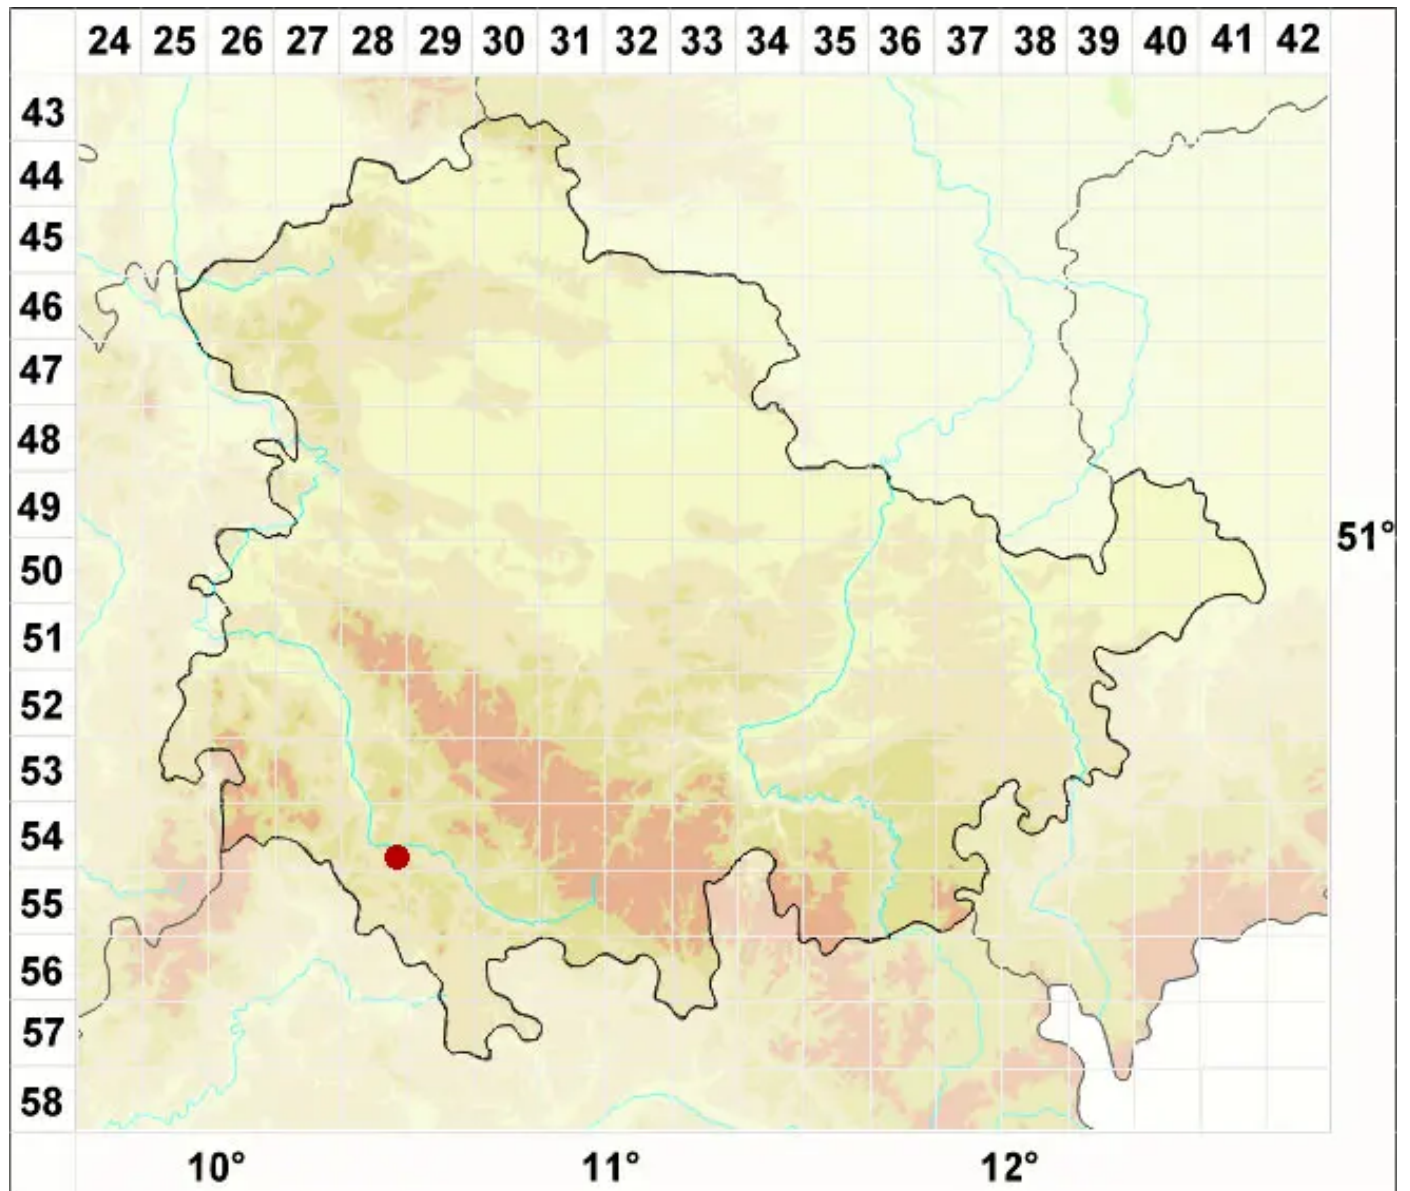

# Catillaria picila (A. Massal.) Coppins

Kalk-Kesselflechte

Legende:

**Symbole:**  
Ausgefülltes Symbol:  
Zeitraum von 1980 bis heute (Aktuelle Angabe)  
Leeres Symbol:  
Zeitraum vor 1980 (Altangabe)  
Quadrat: Herbarbeleg