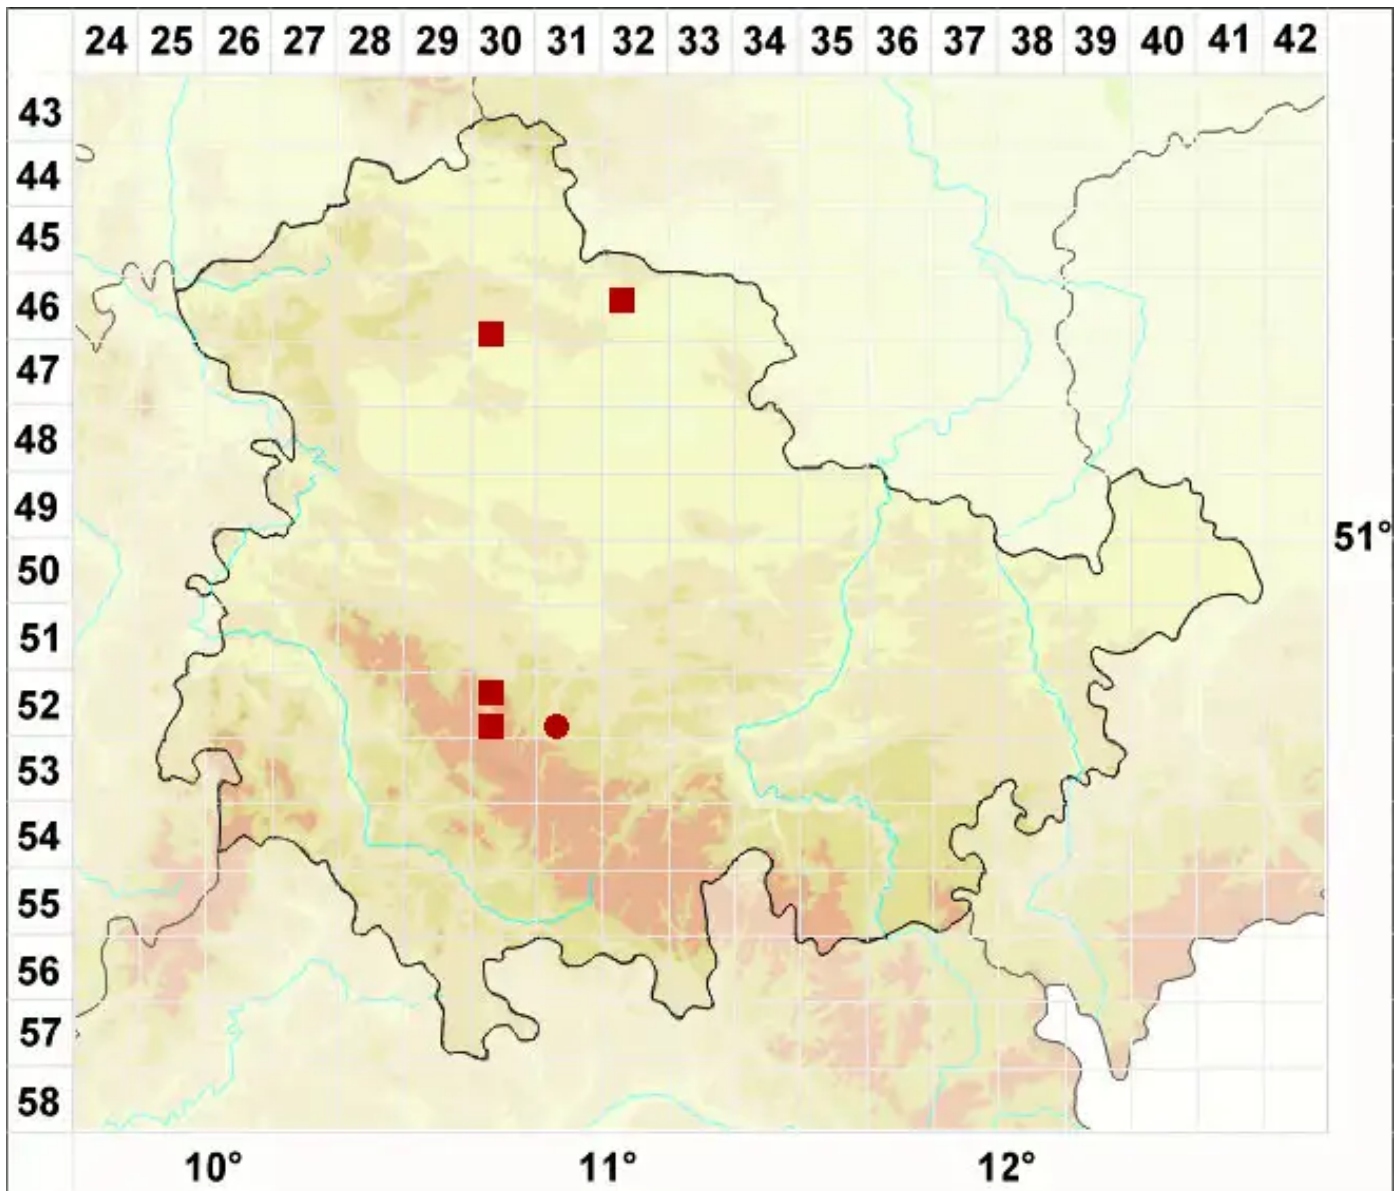

Biatora veteranorum Coppins & Sérus.

Veteranen-Knöpfchenflechte

Legende:

- Symbole:**
Ausgefülltes Symbol:
Zeitraum von 1980 bis heute (Aktuelle Angabe)
Leeres Symbol:
Zeitraum vor 1980 (Altangabe)
Quadrat: Herbarbeleg