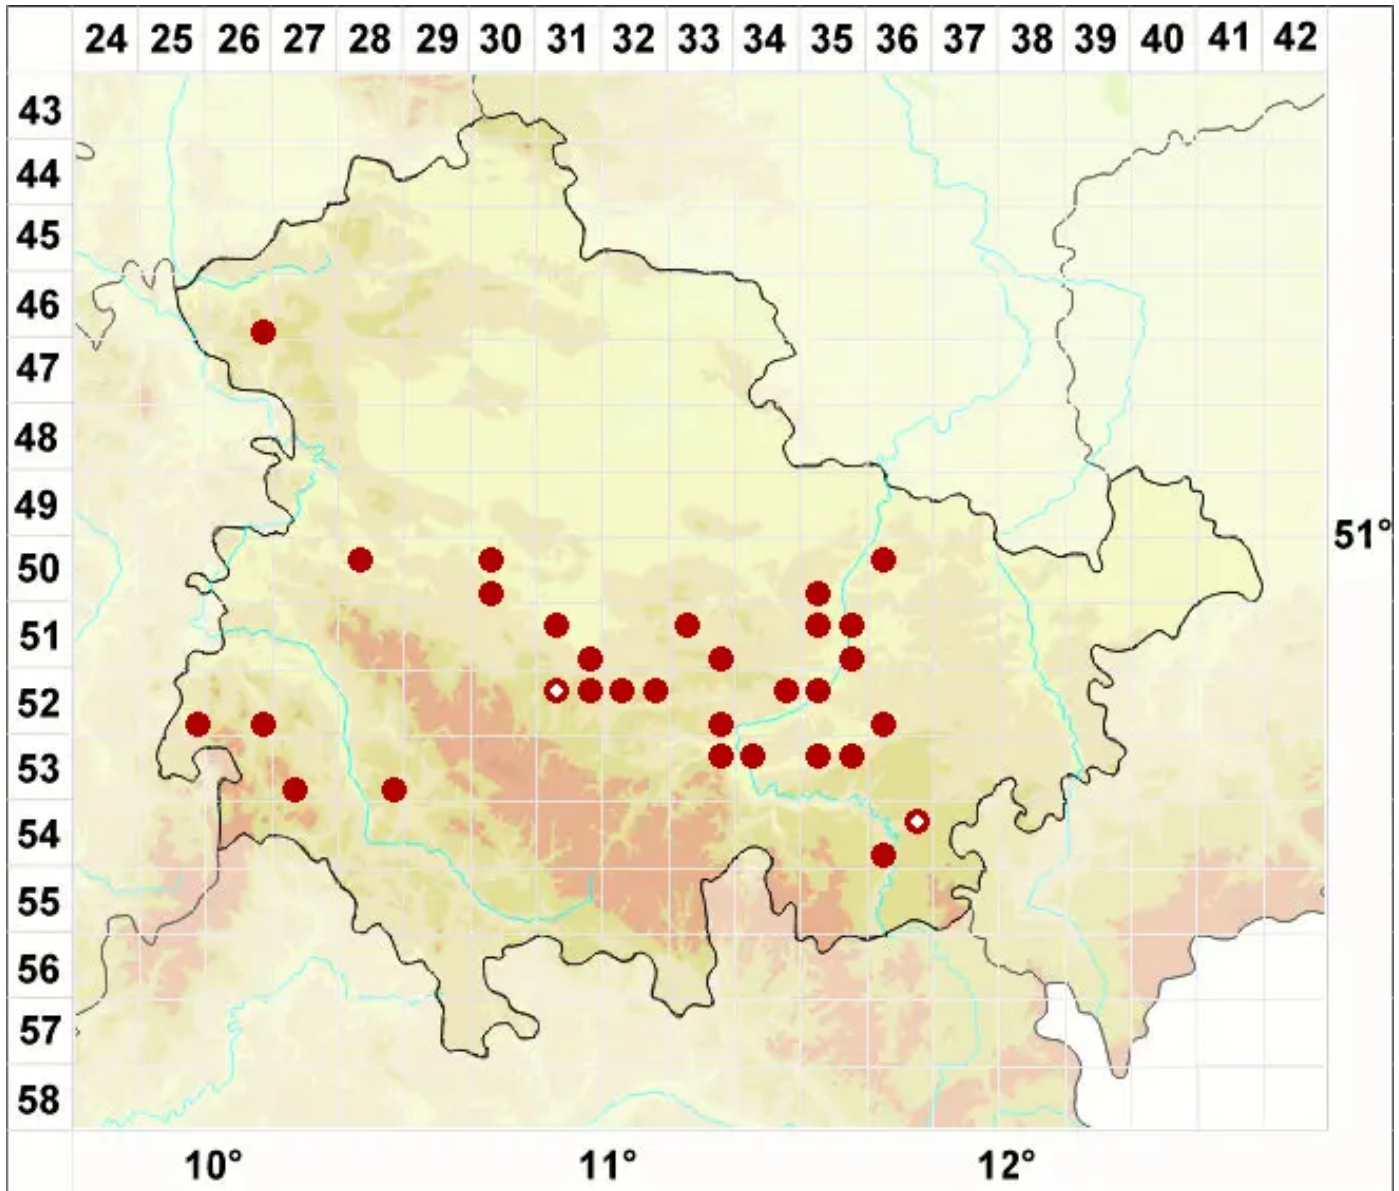

Placidium rufescens (Ach.) A. Massal.

Rotbraunes Erdplättchen

Legende:

- Symbole:**
- Ausgefülltes Symbol:
Zeitraum von 1980 bis heute (Aktuelle Angabe)
 - Leeres Symbol:
Zeitraum vor 1980 (Altangabe)
 - Quadrat: Herbarbeleg