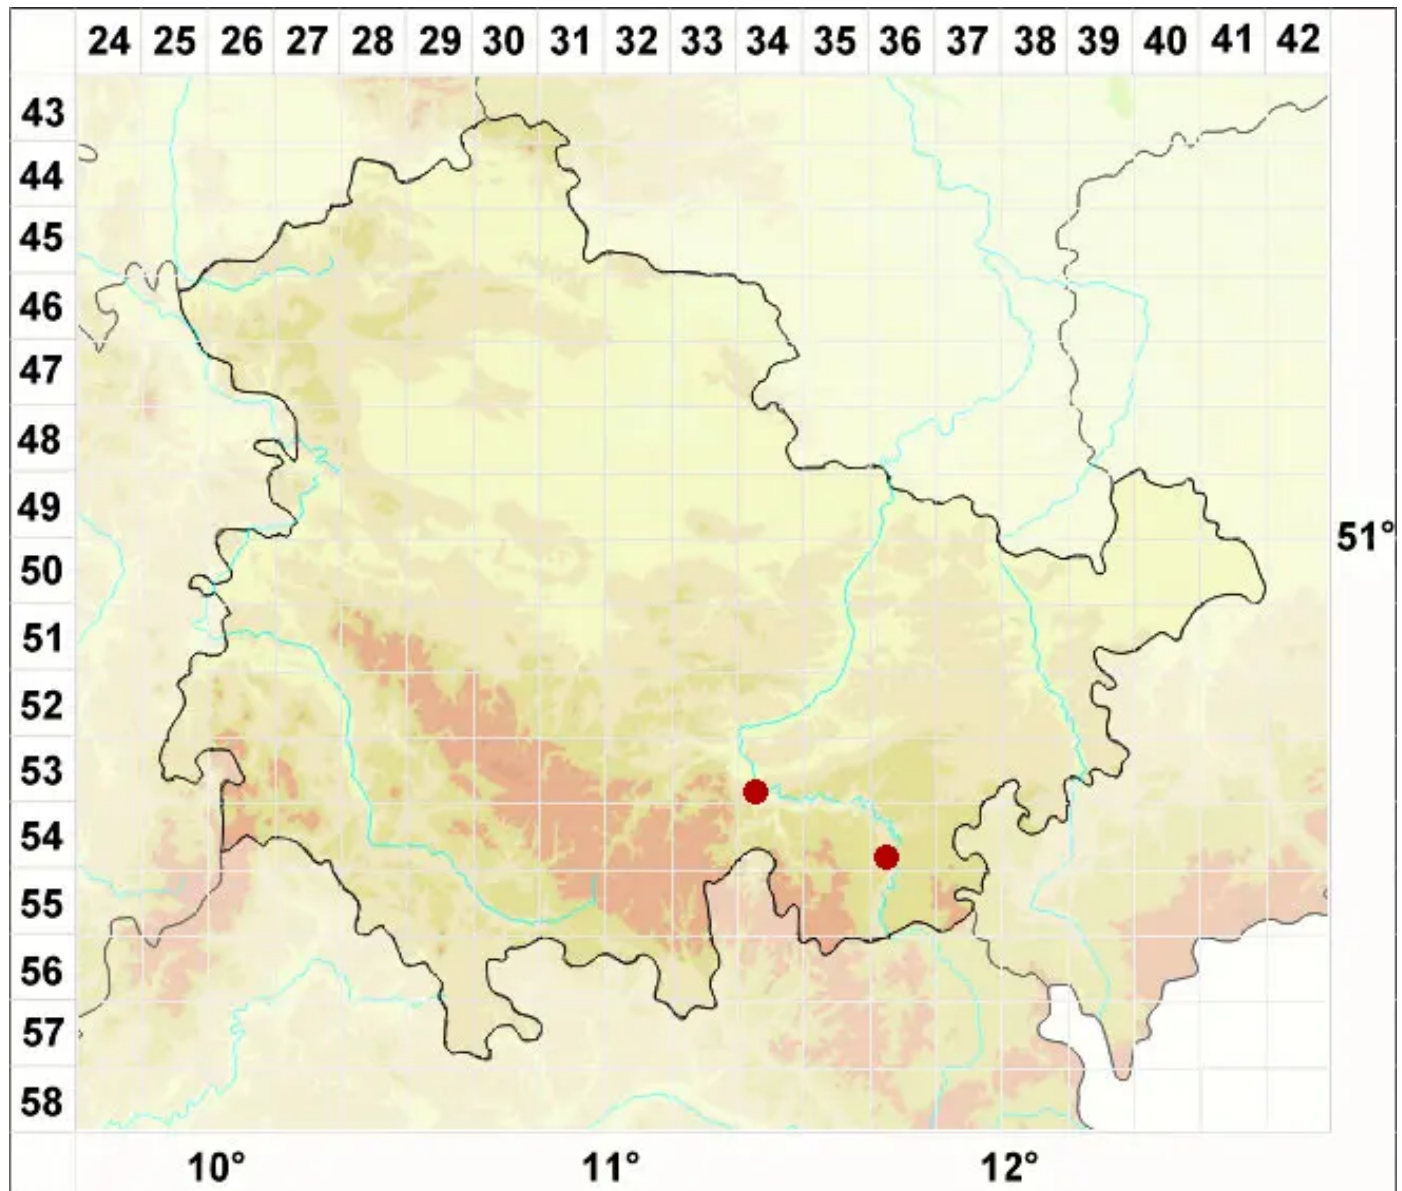

Catapyrenium psoromoides (Borrer) R. Sant.

Schuppige Lederflechte

Legende:

Symbole:
Ausgefülltes Symbol:
Zeitraum von 1980 bis heute (Aktuelle Angabe)
Leeres Symbol:
Zeitraum vor 1980 (Altangabe)
Quadrat: Herbarbeleg