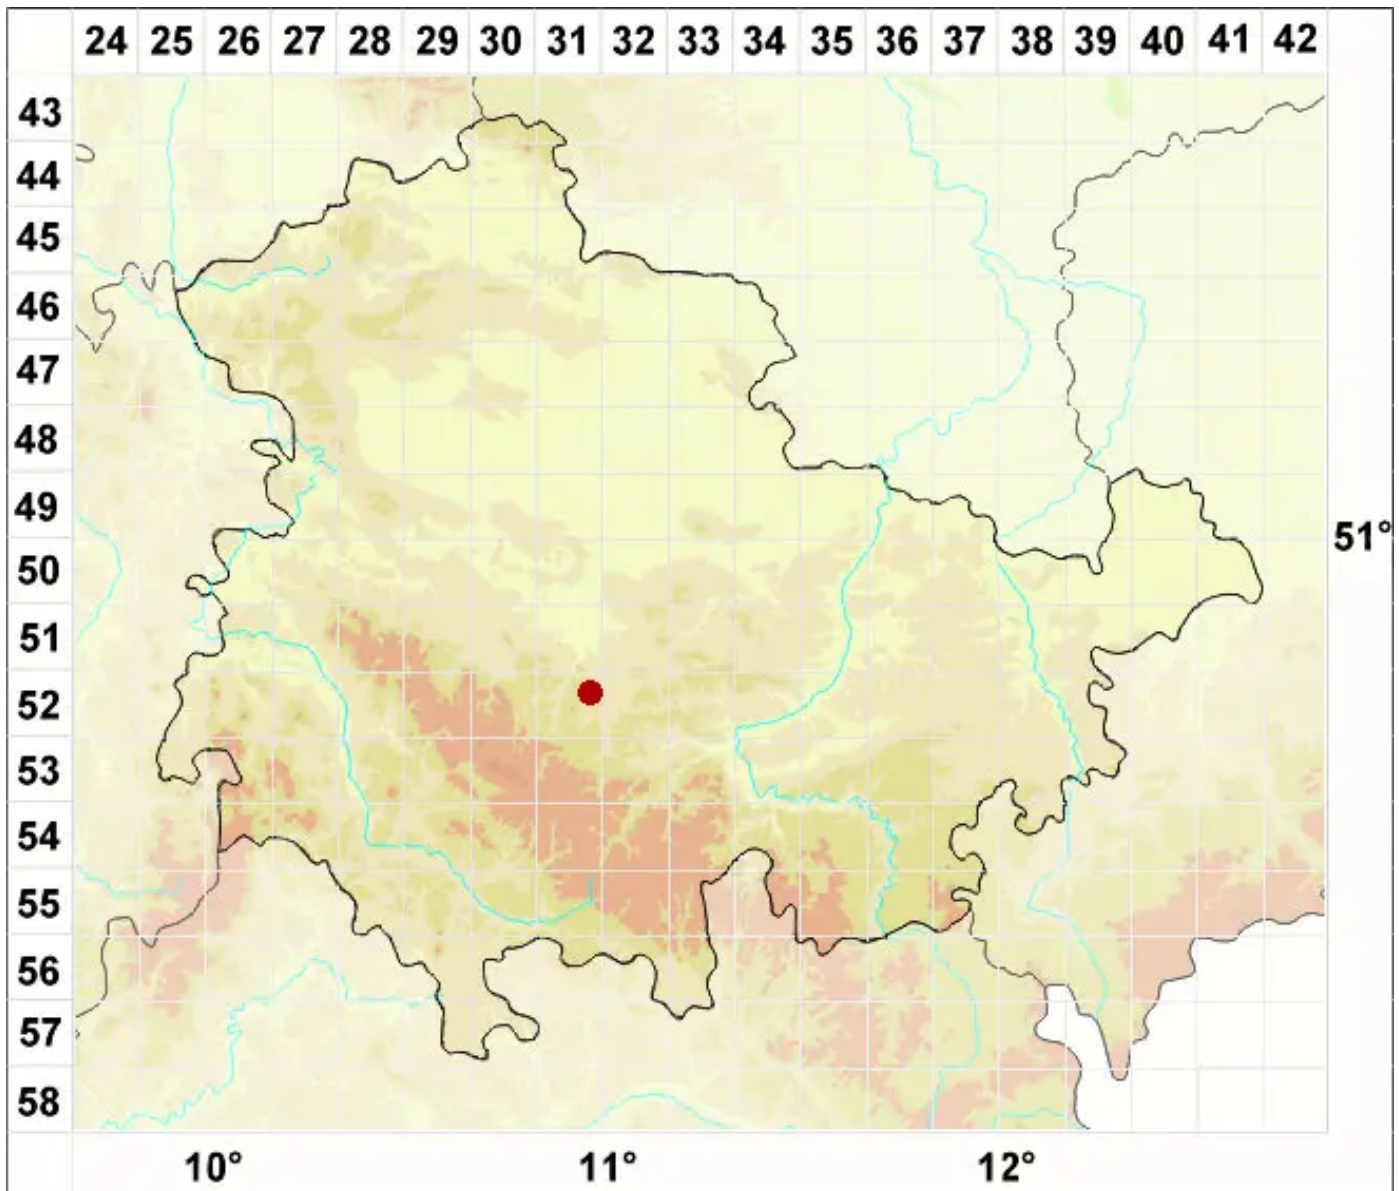

# Catapyrenium daedaleum (Kremp.) Stein

Schöne Lederflechte

Legende:

**Symbole:**  
Ausgefülltes Symbol:  
Zeitraum von 1980 bis heute (Aktuelle Angabe)  
Leeres Symbol:  
Zeitraum vor 1980 (Altangabe)  
Quadrat: Herbarbeleg