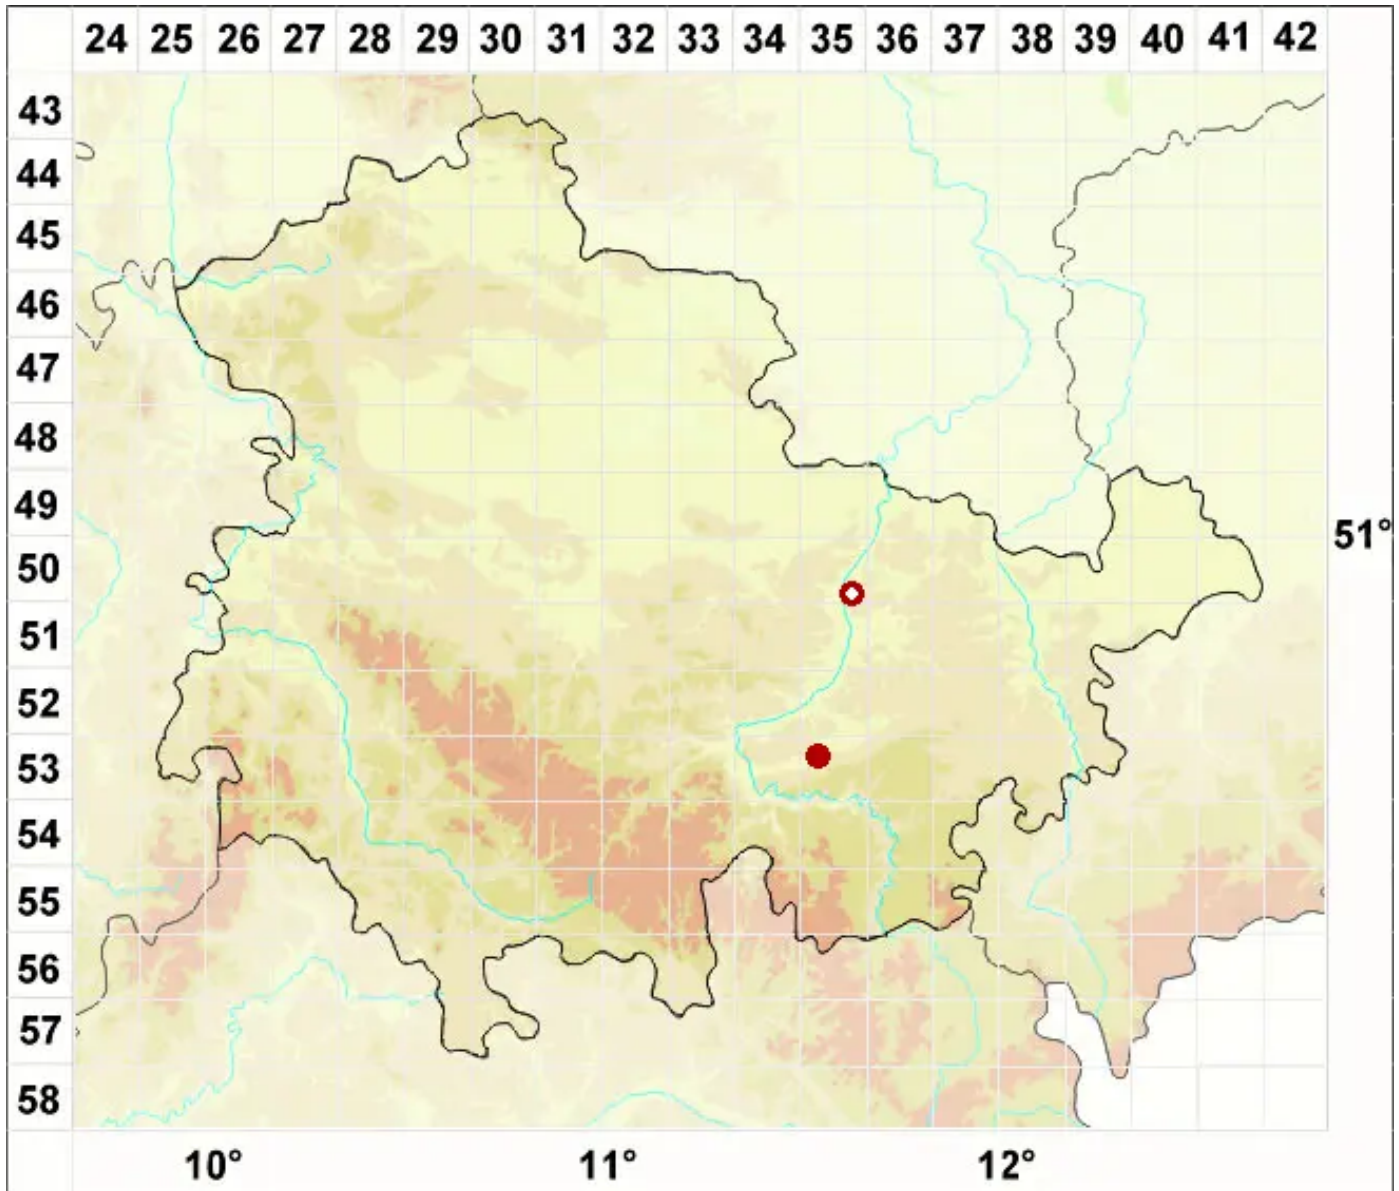

Catapyrenium cinereum (Pers.) Körb.

Aschgraue Lederflechte

Legende:

Symbole:

Ausgefülltes Symbol:
Zeitraum von 1980 bis heute (Aktuelle Angabe)

Leeres Symbol:
Zeitraum vor 1980 (Altangabe)

Quadrat: Herbarbeleg