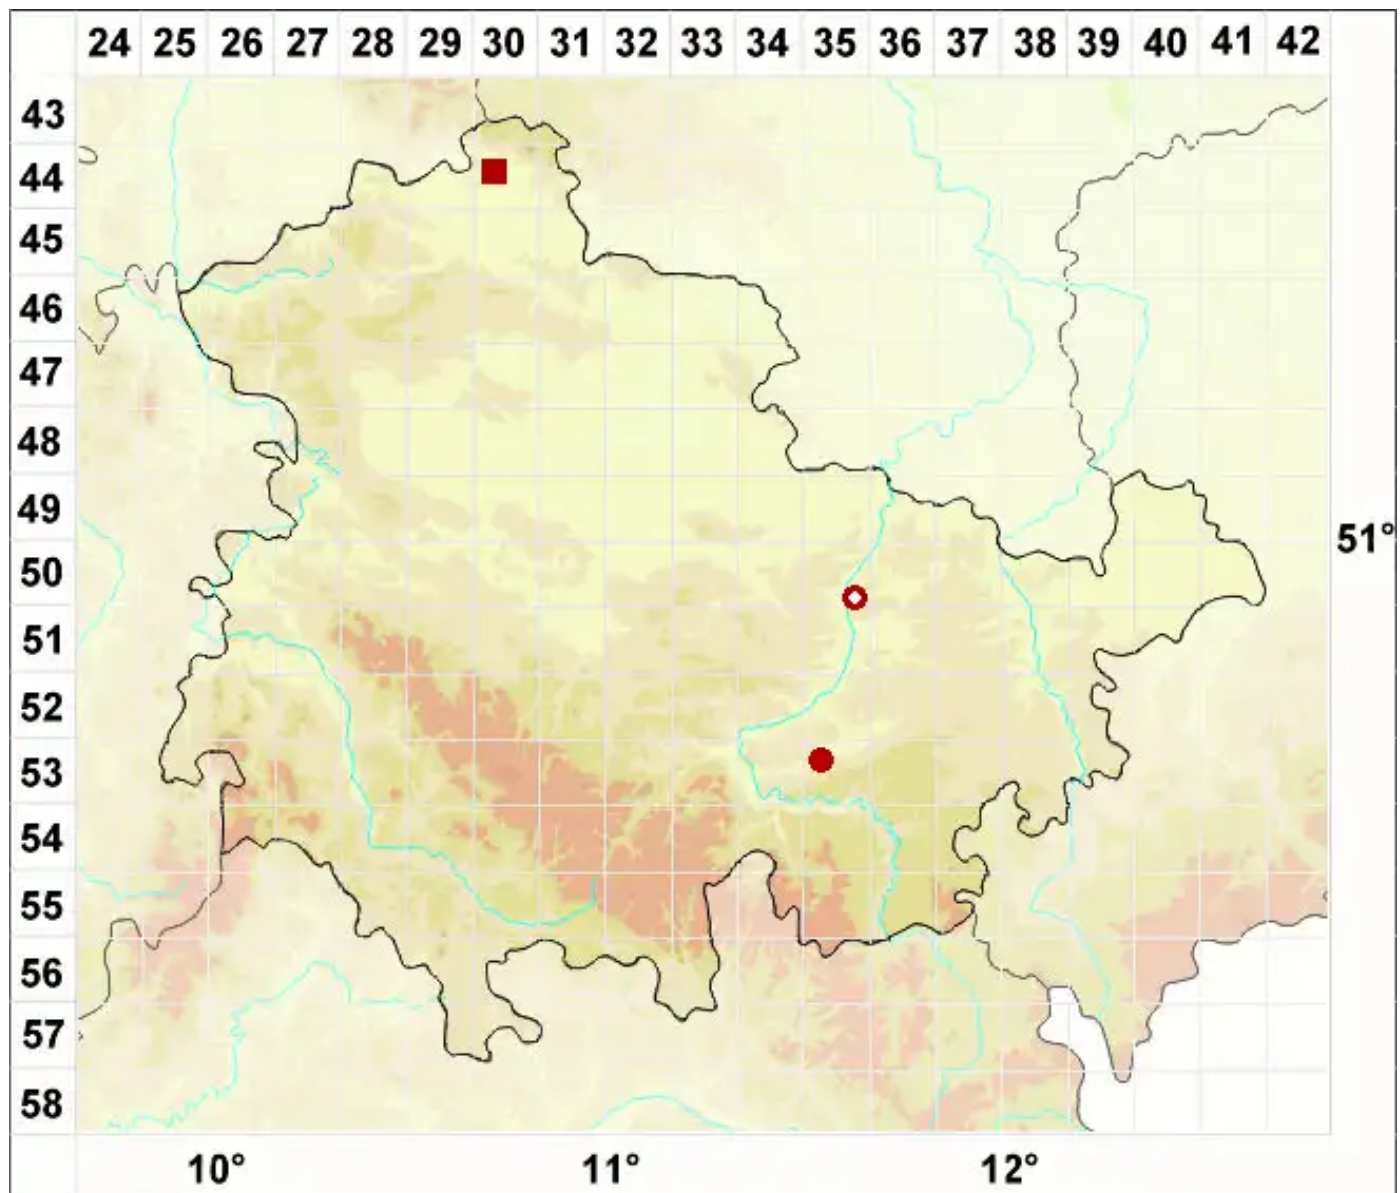

Catapyrenium cinereum (Pers.) Körb.

Aschgraue Lederflechte

Legende:

- Symbole:**
Ausgefülltes Symbol:
Zeitraum von 1980 bis heute (Aktuelle Angabe)
Leeres Symbol:
Zeitraum vor 1980 (Altangabe)
Quadrat: Herbarbeleg