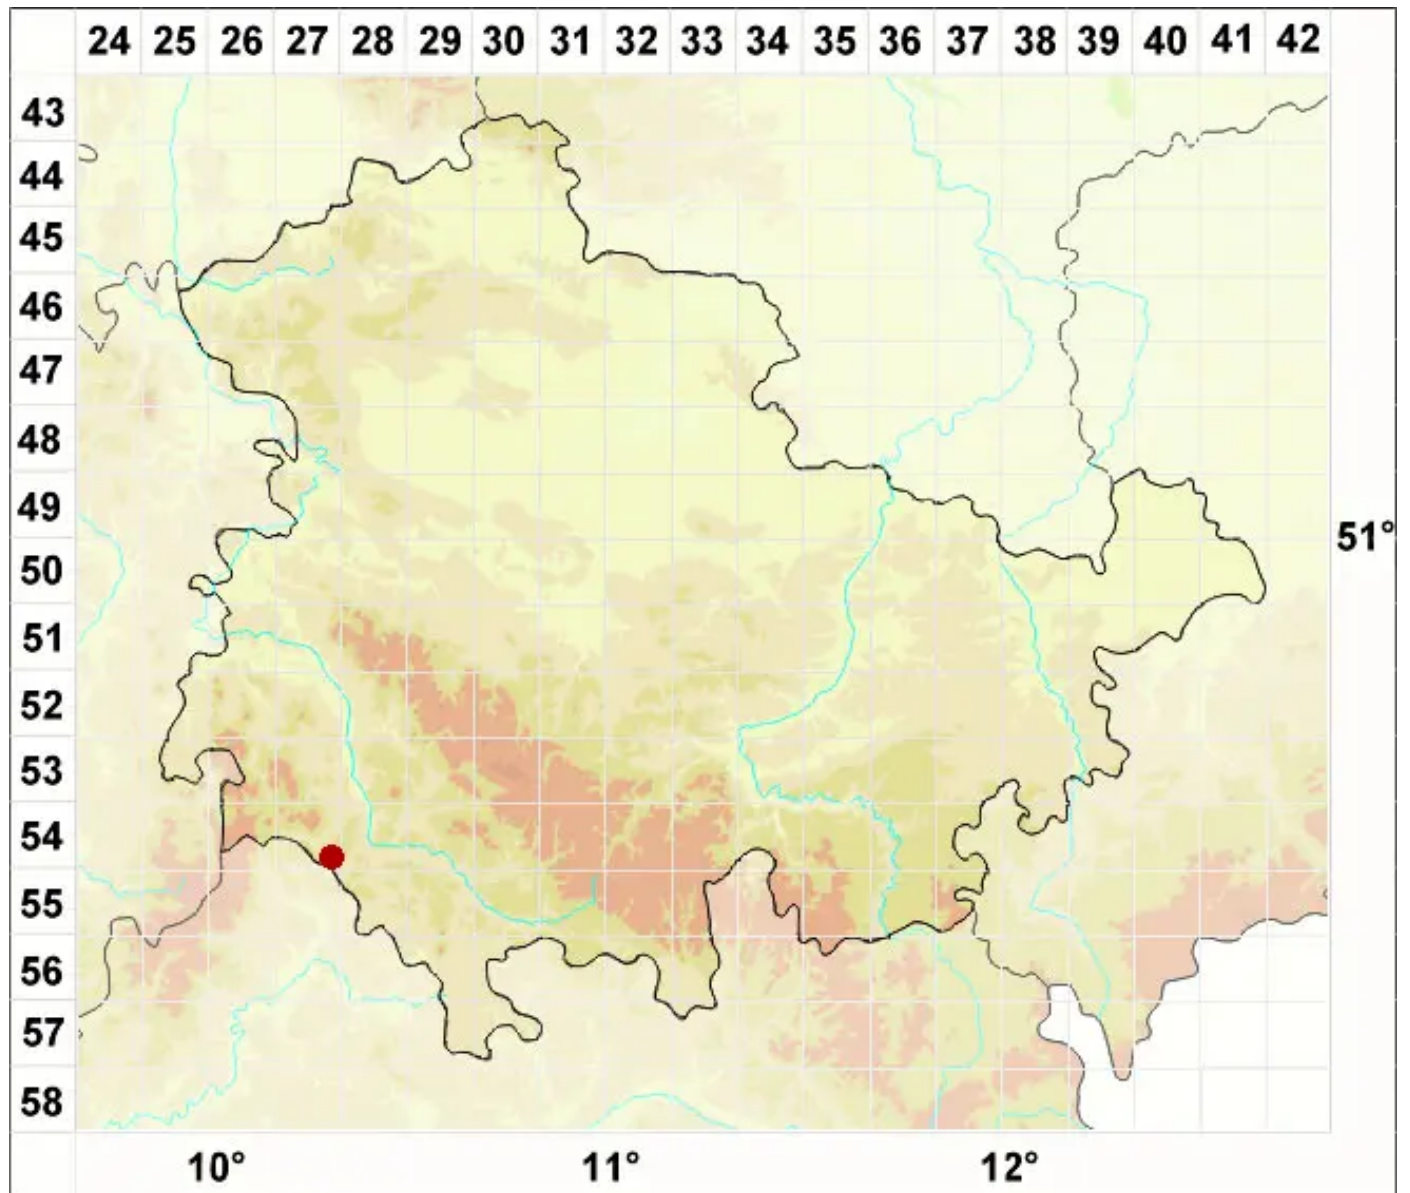

Carbonea latypizodes (Nyl.) Knoph & Rambold

Weißer Karbonflechte

Legende:

- Symbole:**
Ausgefülltes Symbol:
Zeitraum von 1980 bis heute (Aktuelle Angabe)
Leeres Symbol:
Zeitraum vor 1980 (Altangabe)
Quadrat: Herbarbeleg